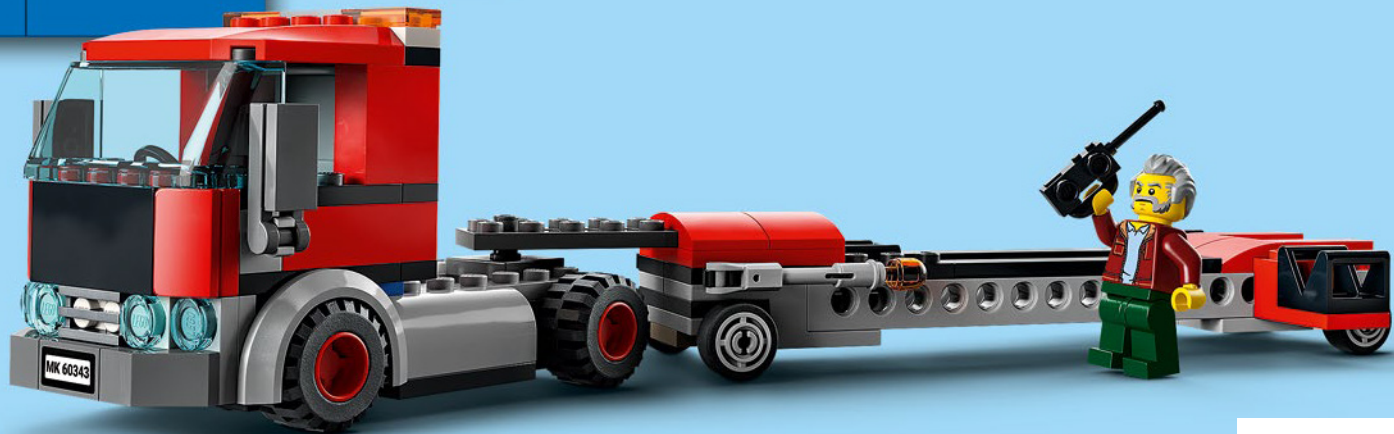

# CITY

60343

**WARNING:** CHOKING HAZARD.  
Small parts. Not for children under 3 years.

Check for compatibility  
Kompatibilität prüfen  
Vérifier la compatibilité  
Controlla la compatibilità  
Comprueba tu compatibilidad  
Verificar a compatibilidade  
Ellenőrizd a kompatibilitást  
Pārbaudīt saderību  
检查兼容性