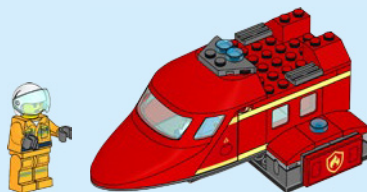

AVERTISSEMENT : RISQUE D'ÉTOUFFEMENT.

Contient des petites pièces. Ne convient pas aux enfants de moins de 3 ans.

ADVERTENCIA: PELIGRO DE ASFIXIA.

No recomendado para niños menores de 3 años. Contiene piezas pequeñas.