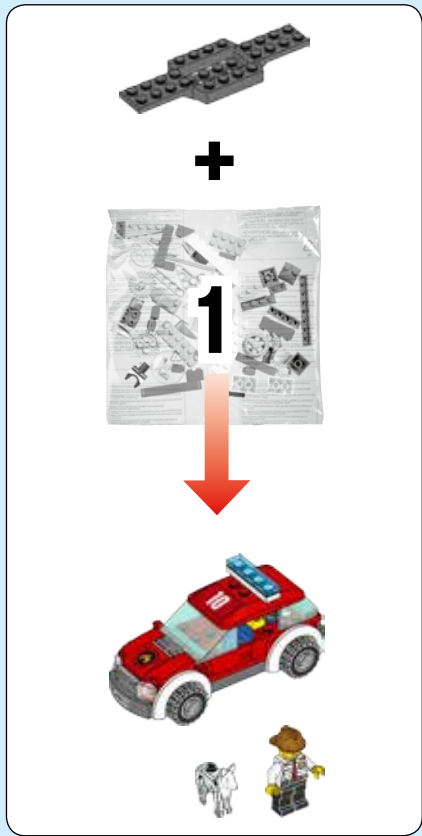

CITY

60110

LEGO.com/city

WARNING: CHOKING HAZARD.
Toy contains small parts and a small ball.
Not for children under 3 years.

AVERTISSEMENT : RISQUE D'ÉTOUFFEMENT.
Le jouet contient des petites pièces ainsi qu'une petite boule.
Il ne convient pas aux enfants de moins de 3 ans.

ADVERTENCIA: PELIGRO DE ASFIXIA.
Juguete que contiene partes pequeñas y una pelota pequeña.
No recomendado para niños menores de 3 años.

LEGO.com/brickseparator

1

2

3

1

2

3