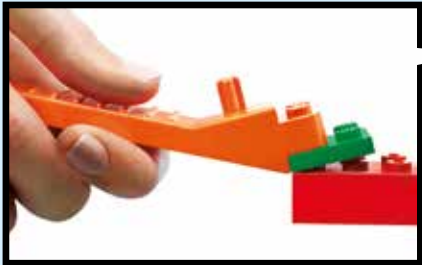

CITY

60110

LEGO.com/city

WARNING: CHOKING HAZARD.
Toy contains small parts and a small ball.
Not for children under 3 years.

AVERTISSEMENT : RISQUE D'ÉTOUFFEMENT.
Le jouet contient des petites pièces ainsi qu'une petite boule.
Il ne convient pas aux enfants de moins de 3 ans.

ADVERTENCIA: PELIGRO DE ASFIXIA.
Juguete que contiene partes pequeñas y una pelota pequeña.
No recomendado para niños menores de 3 años.

LEGO.com/brickseparator

1

2

3

1

2

3