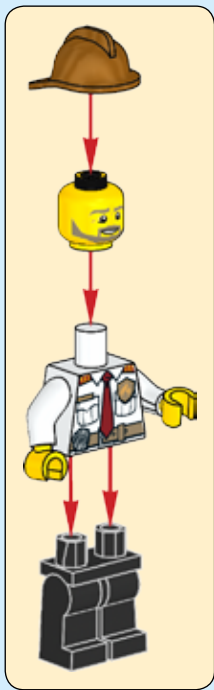

CITY

60110

LEGO.com/city

WARNING: CHOKING HAZARD.
Toy contains small parts and a small ball.
Not for children under 3 years.

AVERTISSEMENT : RISQUE D'ÉTOUFFEMENT.
Le jouet contient des petites pièces ainsi qu'une petite boule.
Il ne convient pas aux enfants de moins de 3 ans.

ADVERTENCIA: PELIGRO DE ASFIXIA.
Juguete que contiene partes pequeñas y una pelota pequeña.
No recomendado para niños menores de 3 años.

LEGO.com/brickseparator

1

2

3

1

2

3