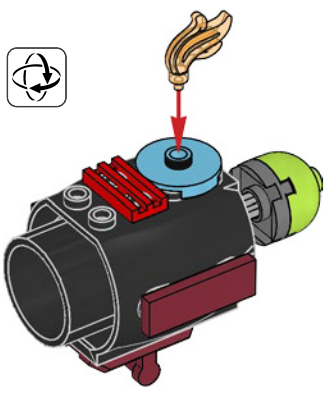

HIDDEN SLIDE

[LEGO.com/hidden-side](https://www.lego.com/hidden-side)

LEGO.com/service
LEGO and the LEGO logo are trademarks of the/son des marques de commerce de/son marcas registradas de LEGO Group. ©2020 The LEGO Group. 6314852

11

12

13

8

9

1

2

10