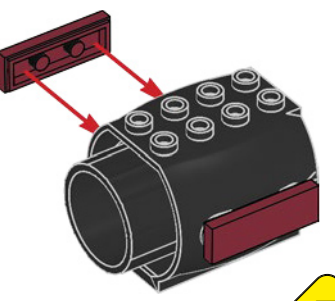

HIDDEN SLIDE

[LEGO.com/hidden-side](https://www.lego.com/hidden-side)

LEGO.com/service
LEGO and the LEGO logo are trademarks of the/son des marques de commerce de/son marcas registradas de LEGO Group. ©2020 The LEGO Group. 6314852

11

12

13

8

9

1

2

10