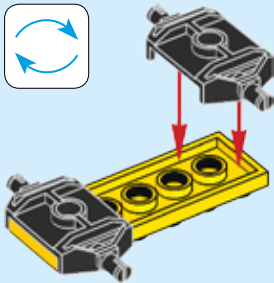

**RATE THIS SET!
ÉVALUE CE JEU!**

CITY

30348

6150656

WARNING: CHOKING HAZARD.
Small parts. Not for children under 3 years.

1

2

3

4

5

6

7

8

AVERTISSEMENT : RISQUE D'ÉTOUFFEMENT.
Contient des petites pièces. Ne convient pas aux enfants de moins de 3 ans.

ADVERTENCIA: PELIGRO DE ASFIXIA.
No recomendado para niños menores de 3 años.
Contiene piezas pequeñas.