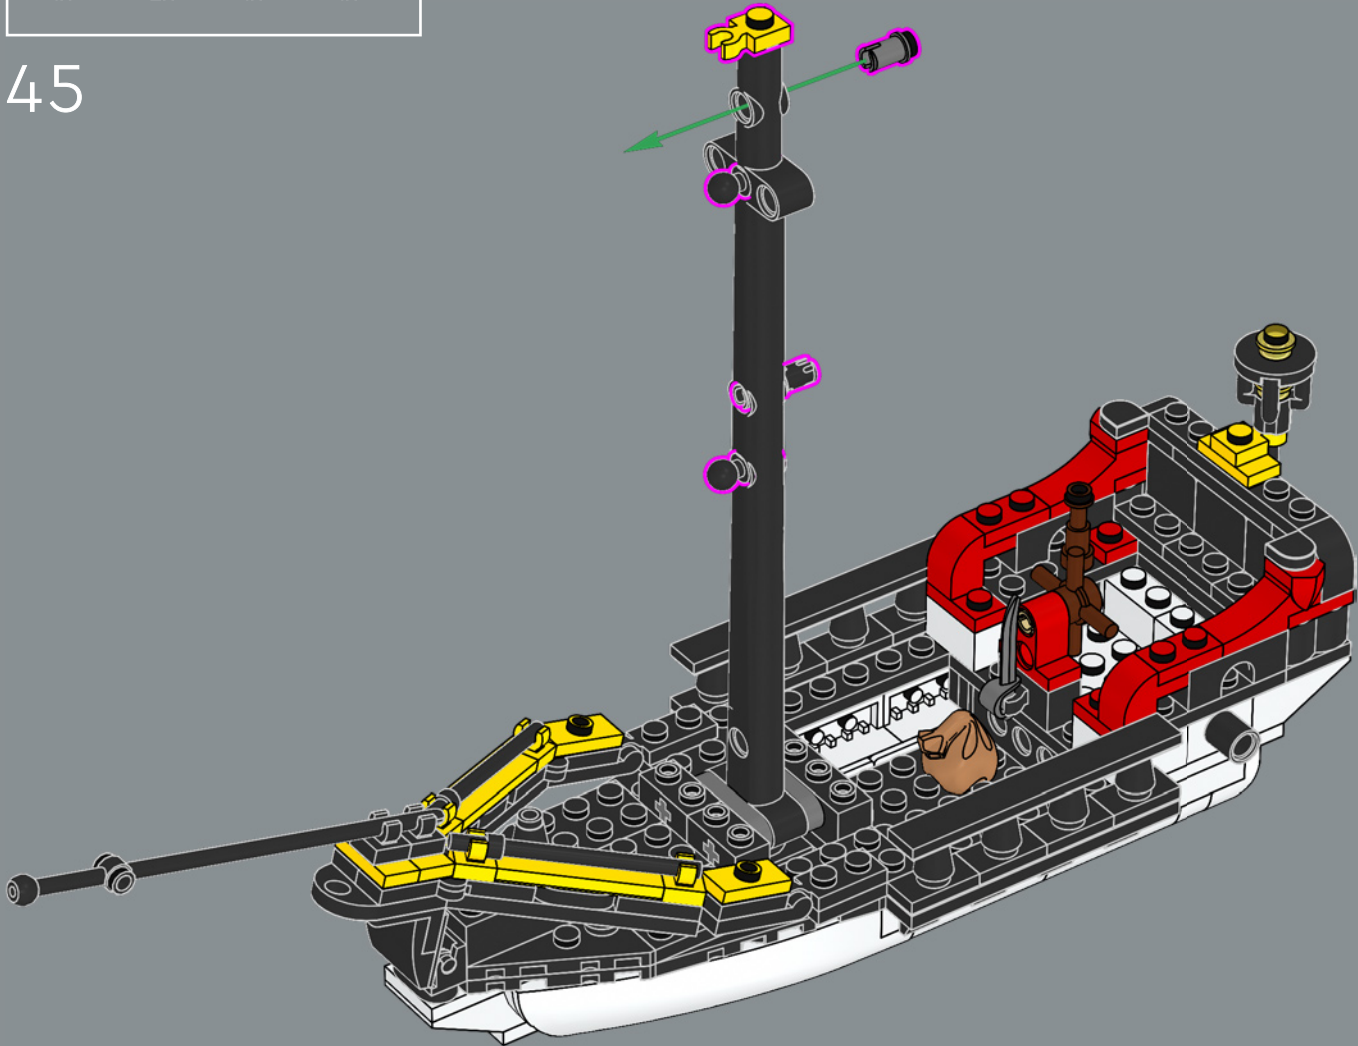

La Fortezza di Eldorado originale comprendeva due barche a remi che sono state sostituite in questo set dalla nave più moderna inclusa nel set 6277 del 1992.

È ora di continuare la storia

"Il modello originale ha un design eccezionale e sappiamo che molti adulti che hanno giocato con il set da bambini provano ancora un grande affetto per questa fortezza. Siamo entusiasti di invitarvi a tornare per una reunion ricca di azione! Negli ultimi decenni, alcune aree della fortezza sono state chiaramente alterate dall'usura e dagli incontri occasionali con i pirati. Altre aree sono state ammodernate per soddisfare le esigenze dei viaggiatori moderni e per aiutare il governatore a tenere a bada gli accaniti pirati. Spero che questa versione aggiornata riporti alla mente i ricordi più belli e ne crei di nuovi!"

43

44

1

2

3

4

45

46

3

4

51

56

52

53

Il set originale comprendeva due barche a remi. Beh... i tempi sono cambiati, anche per i pirati, e navi più grandi possono ora attraccare al molo.

6