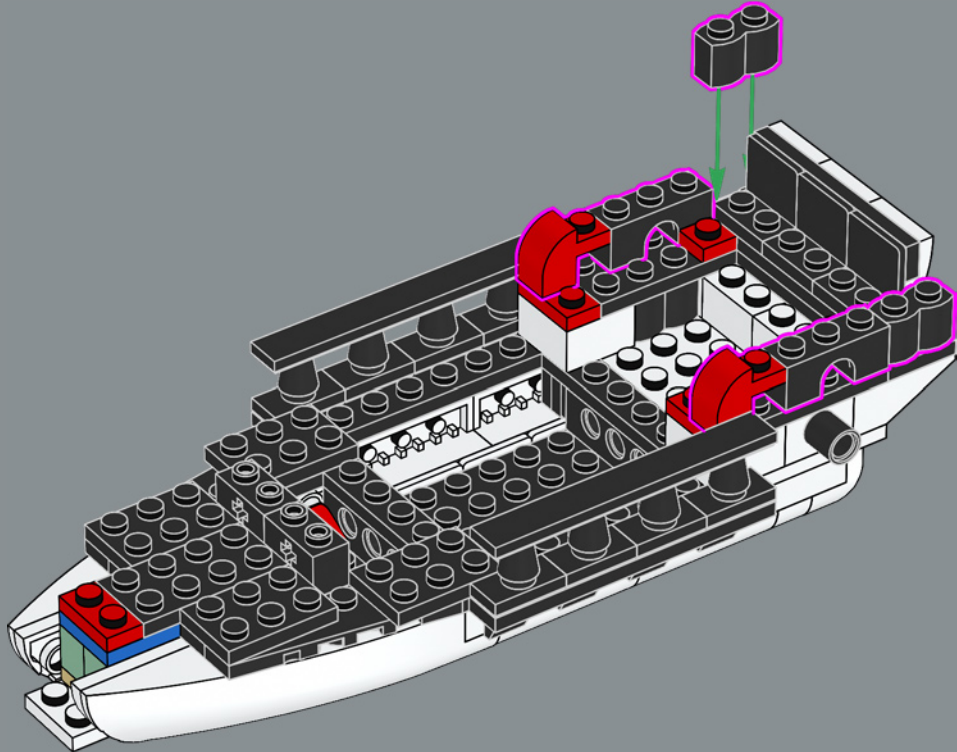

La Fortezza di Eldorado originale comprendeva due barche a remi che sono state sostituite in questo set dalla nave più moderna inclusa nel set 6277 del 1992.

È ora di continuare la storia

"Il modello originale ha un design eccezionale e sappiamo che molti adulti che hanno giocato con il set da bambini provano ancora un grande affetto per questa fortezza. Siamo entusiasti di invitarvi a tornare per una reunion ricca di azione! Negli ultimi decenni, alcune aree della fortezza sono state chiaramente alterate dall'usura e dagli incontri occasionali con i pirati. Altre aree sono state ammodernate per soddisfare le esigenze dei viaggiatori moderni e per aiutare il governatore a tenere a bada gli accaniti pirati. Spero che questa versione aggiornata riporti alla mente i ricordi più belli e ne crei di nuovi!"

21

22

23

24

25

26

27

28