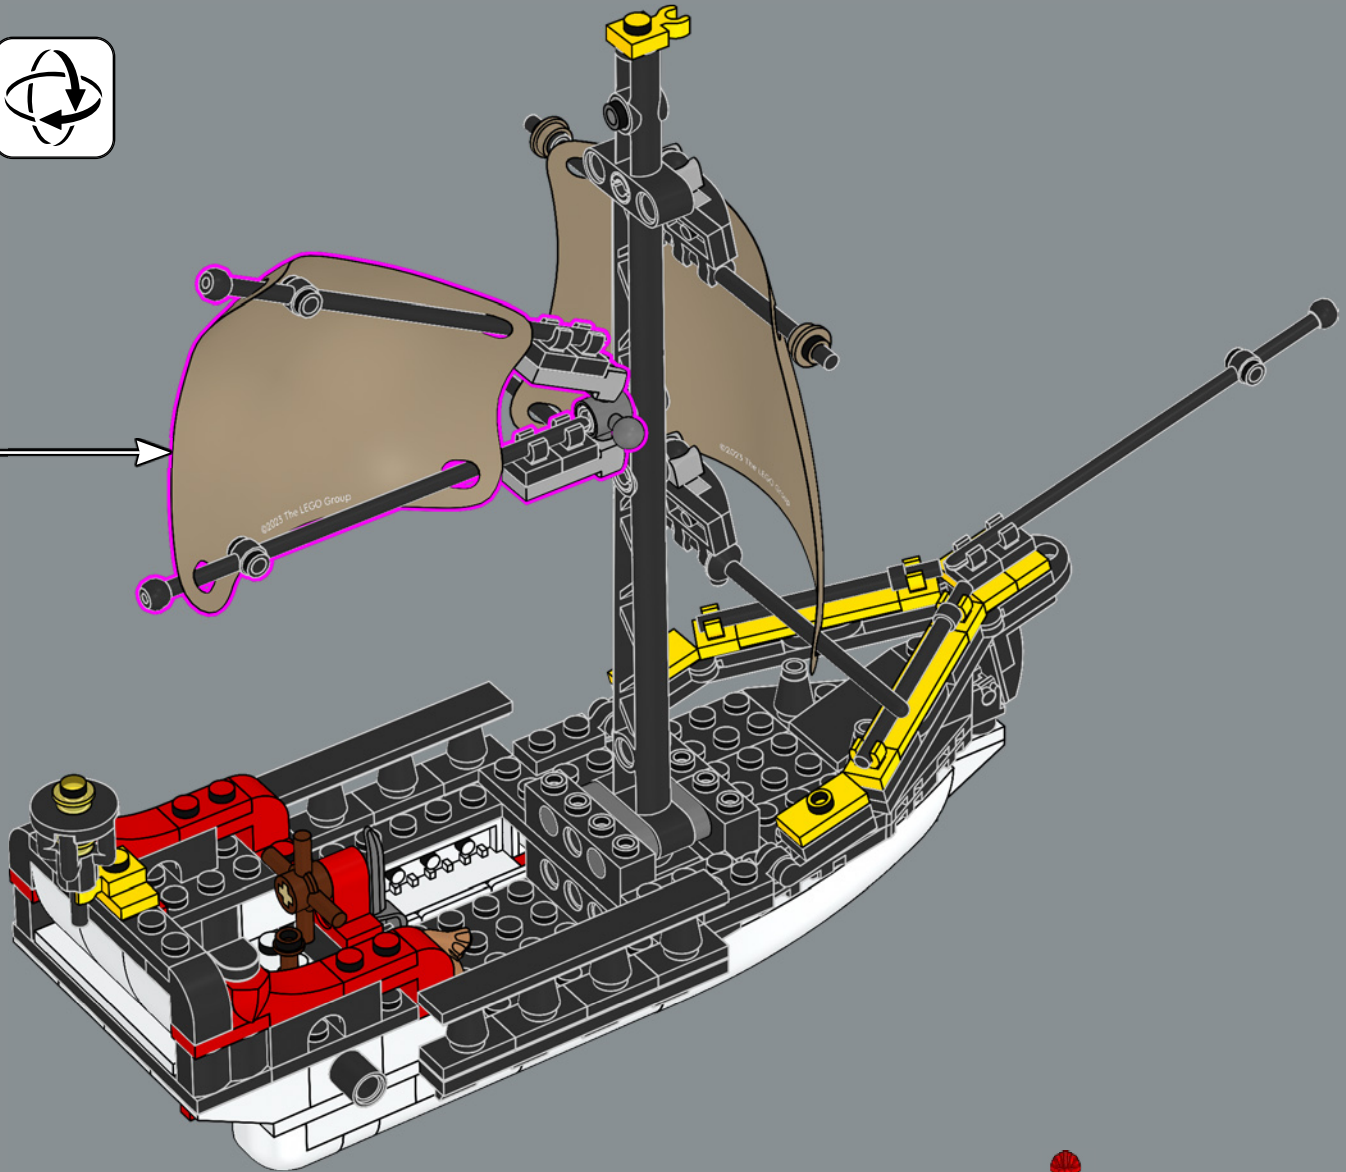

La Fortezza di Eldorado originale comprendeva due barche a remi che sono state sostituite in questo set dalla nave più moderna inclusa nel set 6277 del 1992.

È ora di continuare la storia

"Il modello originale ha un design eccezionale e sappiamo che molti adulti che hanno giocato con il set da bambini provano ancora un grande affetto per questa fortezza. Siamo entusiasti di invitarvi a tornare per una reunion ricca di azione! Negli ultimi decenni, alcune aree della fortezza sono state chiaramente alterate dall'usura e dagli incontri occasionali con i pirati. Altre aree sono state ammodernate per soddisfare le esigenze dei viaggiatori moderni e per aiutare il governatore a tenere a bada gli accaniti pirati. Spero che questa versione aggiornata riporti alla mente i ricordi più belli e ne crei di nuovi!"

3

4

51

56

52

53

Il set originale comprendeva due barche a remi. Beh... i tempi sono cambiati, anche per i pirati, e navi più grandi possono ora attraccare al molo.

6