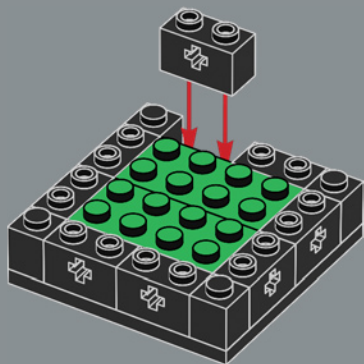

libretto 3

1

2

3

4

1

2

3

5

6

6

Echinocactus

I cactus, tra cui l'*Echinocactus*, un esemplare di forma globosa, possono vivere da 10 a 200 anni!

E scommettiamo che le piante grasse LEGO® possono battere questo record!

1x

7

1

2

3

4

5

6

Ova di dinosauro?
Sì, le foglie verdi e carnose della succulenta *Sedum burrito* sono state realizzate con elementi comunemente usati nei set LEGO® come uova di dinosauro.

1x

16x

18

16x

19

20

21

Sedum burrito

La *Sedum burrito*, genericamente chiamata Coda d'asino, è una pianta tropicale originaria del Messico e dell'America centrale.