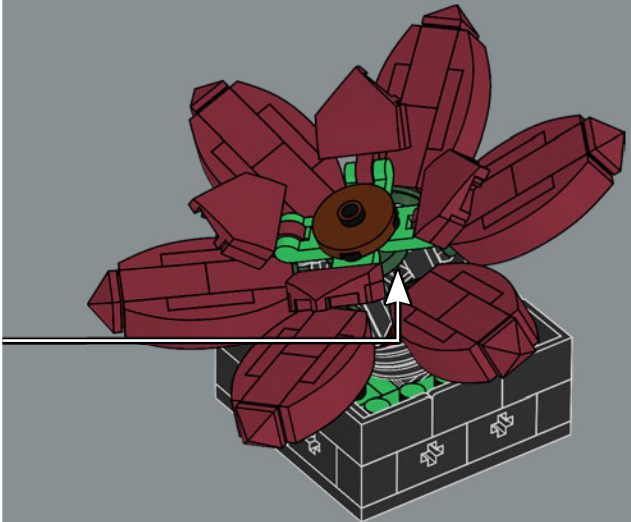

13

14

15

16

17

18

Cavalieri delle succulente
L'*Echeveria* rosso rubino presenta piccoli elementi
piramidali sulle punte delle foglie che sono apparsi
per la prima volta come elementi di dettaglio nei
set LEGO® NEXO KNIGHTS™.

Echeveria rossa (*Echeveria purpurorum*)
Il rosso è il colore dell'amore. Il prossimo San
Valentino dimentica le rose e regala invece
un'Echeveria rossa LEGO®!

2x

2x

19

20

21

22

23