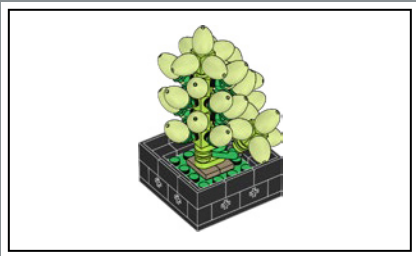

5

6

6

Echinocactus

I cactus, tra cui l'*Echinocactus*, un esemplare di forma globosa, possono vivere da 10 a 200 anni!

E scommettiamo che le piante grasse LEGO® possono battere questo record!

1x

7

1

2

3

4

5

6

Ova di dinosauro?
Sì, le foglie verdi e carnose della succulenta *Sedum burrito* sono state realizzate con elementi comunemente usati nei set LEGO® come uova di dinosauro.

1x

16x

18

16x

19

20

21

Sedum burrito

La *Sedum burrito*, genericamente chiamata Coda d'asino, è una pianta tropicale originaria del Messico e dell'America centrale.