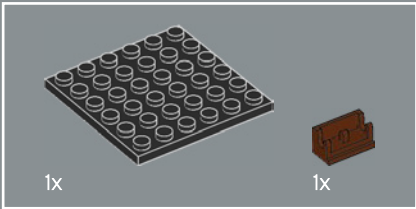

16x

18

16x

19

20

21

Sedum burrito

La *Sedum burrito*, genericamente chiamata Coda d'asino, è una pianta tropicale originaria del Messico e dell'America centrale.