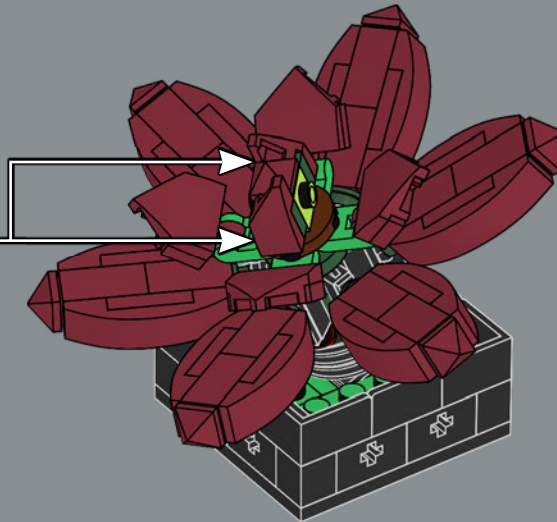

13

14

15

16

17

18

Cavalieri delle succulente
L'*Echeveria* rosso rubino presenta piccoli elementi
piramidali sulle punte delle foglie che sono apparsi
per la prima volta come elementi di dettaglio nei
set LEGO® NEXO KNIGHTS™.

Echeveria rossa (*Echeveria purpurorum*)
Il rosso è il colore dell'amore. Il prossimo San
Valentino dimentica le rose e regala invece
un'Echeveria rossa LEGO®!

2x

2x

19

20

21

22

23