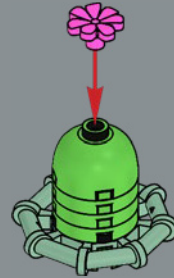

5

6

6

Echinocactus

I cactus, tra cui l'*Echinocactus*, un esemplare di forma globosa, possono vivere da 10 a 200 anni!

E scommettiamo che le piante grasse LEGO® possono battere questo record!

1x

7

1

2

3

4

5

6

Ova di dinosauro?
Sì, le foglie verdi e carnose della succulenta *Sedum burrito* sono state realizzate con elementi comunemente usati nei set LEGO® come uova di dinosauro.

1x