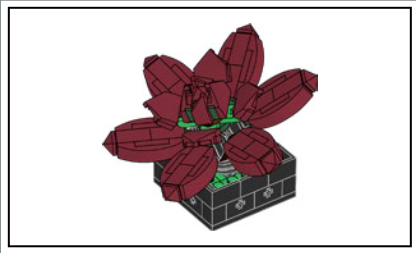

16x

18

16x

19

20

21

Sedum burrito

La *Sedum burrito*, genericamente chiamata Coda d'asino, è una pianta tropicale originaria del Messico e dell'America centrale.