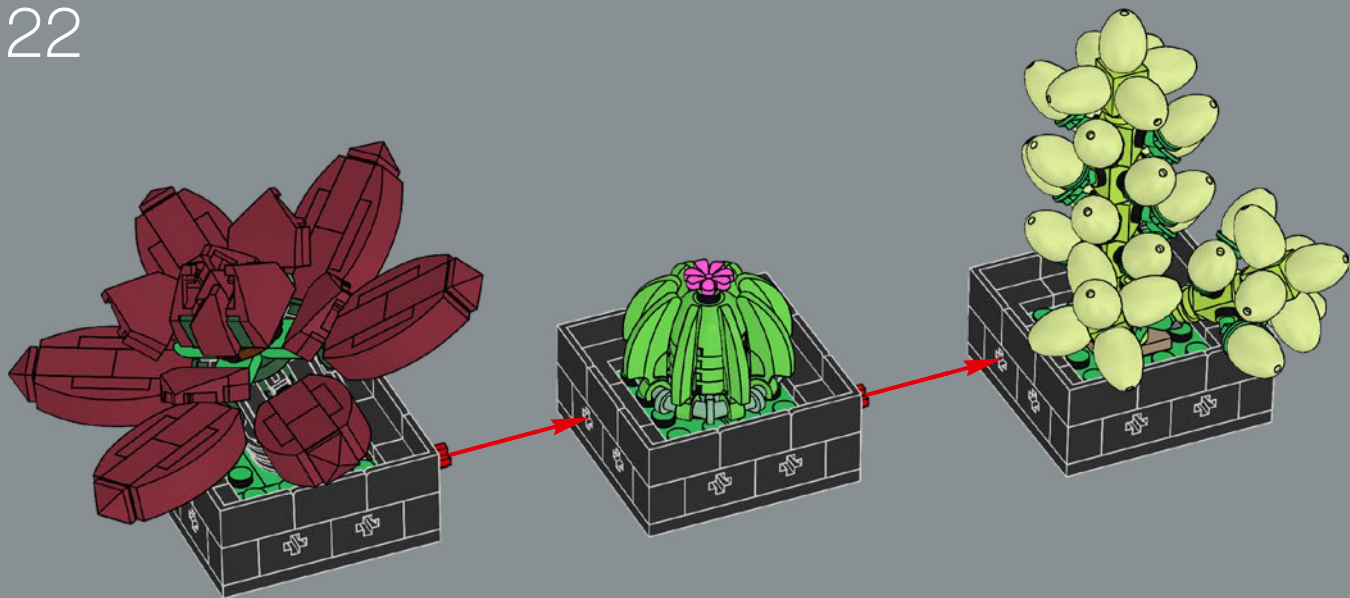

13

14

15

16

17

18

Cavalieri delle succulente
L'*Echeveria* rosso rubino presenta piccoli elementi
piramidali sulle punte delle foglie che sono apparsi
per la prima volta come elementi di dettaglio nei
set LEGO® NEXO KNIGHTS™.

Echeveria rossa (*Echeveria purpurorum*)
Il rosso è il colore dell'amore. Il prossimo San
Valentino dimentica le rose e regala invece
un'Echeveria rossa LEGO®!

2x

2x

19

20

21

22

23