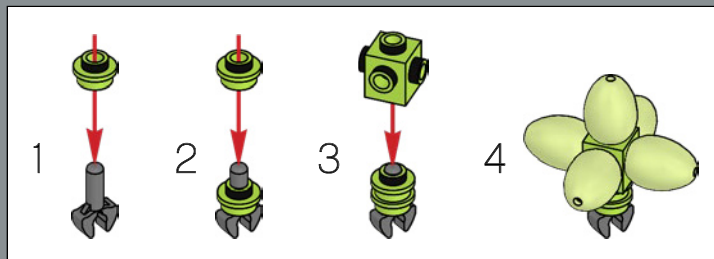

5

6

6

Echinocactus

I cactus, tra cui l'*Echinocactus*, un esemplare di forma globosa, possono vivere da 10 a 200 anni!

E scommettiamo che le piante grasse LEGO® possono battere questo record!

1x

7

1

2

3

4

5

6

Ova di dinosauro?
Sì, le foglie verdi e carnose della succulenta *Sedum burrito* sono state realizzate con elementi comunemente usati nei set LEGO® come uova di dinosauro.

1x