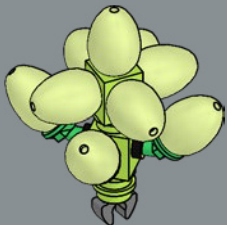

5

6

6

Echinocactus

I cactus, tra cui l'*Echinocactus*, un esemplare di forma globosa, possono vivere da 10 a 200 anni!

E scommettiamo che le piante grasse LEGO® possono battere questo record!

1x

7

1

2

3

4

5

6

Ova di dinosauro?
Sì, le foglie verdi e carnose della succulenta *Sedum burrito* sono state realizzate con elementi comunemente usati nei set LEGO® come uova di dinosauro.

1x

1x

11

12

13

14

15

16

17

16x

18

16x

19

20

21

Sedum burrito

La *Sedum burrito*, genericamente chiamata Coda d'asino, è una pianta tropicale originaria del Messico e dell'America centrale.