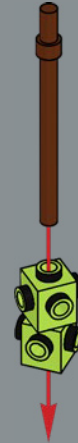

libretto 3

1

2

3

4

1

2

3

7

2x

8

1x

1x

9

4x

10

1x

11

12

13

14

15

16

17

16x

18

16x

19

20

21

Sedum burrito

La *Sedum burrito*, genericamente chiamata Coda d'asino, è una pianta tropicale originaria del Messico e dell'America centrale.