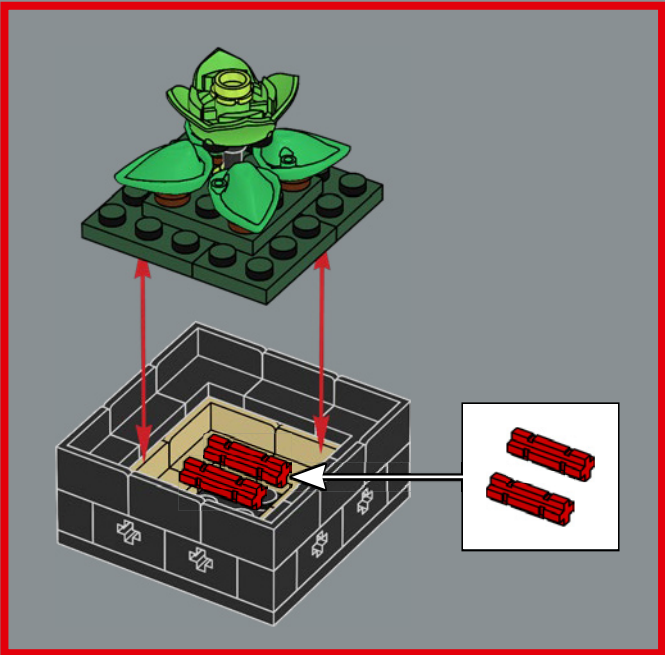

13

14

15

16

17

18

Cavalieri delle succulente
L'*Echeveria* rosso rubino presenta piccoli elementi
piramidali sulle punte delle foglie che sono apparsi
per la prima volta come elementi di dettaglio nei
set LEGO® NEXO KNIGHTS™.

Echeveria rossa (*Echeveria purpurorum*)
Il rosso è il colore dell'amore. Il prossimo San
Valentino dimentica le rose e regala invece
un'Echeveria rossa LEGO®!

2x

2x

19

20

21

22

23