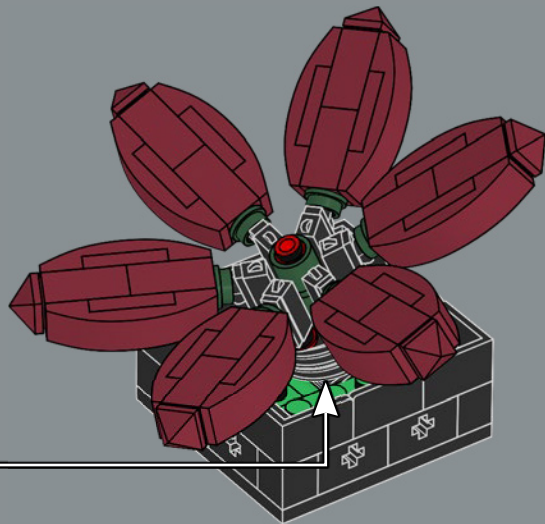

13

14

15

16

17

18

Cavalieri delle succulente
L'*Echeveria* rosso rubino presenta piccoli elementi
piramidali sulle punte delle foglie che sono apparsi
per la prima volta come elementi di dettaglio nei
set LEGO® NEXO KNIGHTS™.