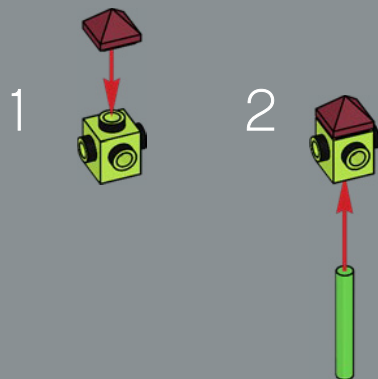

13

14

15

16

17

18

Cavalieri delle succulente
L'*Echeveria* rosso rubino presenta piccoli elementi
piramidali sulle punte delle foglie che sono apparsi
per la prima volta come elementi di dettaglio nei
set LEGO® NEXO KNIGHTS™.