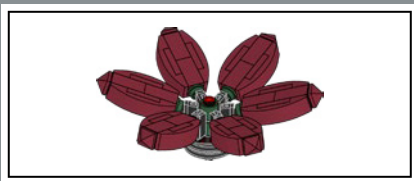

16x

18

16x

19

20

21

Sedum burrito

La *Sedum burrito*, genericamente chiamata Coda d'asino, è una pianta tropicale originaria del Messico e dell'America centrale.

1

2

3

4

5

6

7

8

13

14

15

16

17

18

Cavalieri delle succulente
L'*Echeveria* rosso rubino presenta piccoli elementi
piramidali sulle punte delle foglie che sono apparsi
per la prima volta come elementi di dettaglio nei
set LEGO® NEXO KNIGHTS™.