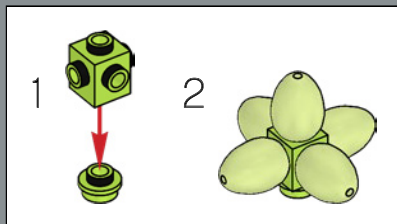

1x

11

12

13

14

15

16

17

16x

18

16x

19

20

21

Sedum burrito

La *Sedum burrito*, genericamente chiamata Coda d'asino, è una pianta tropicale originaria del Messico e dell'America centrale.