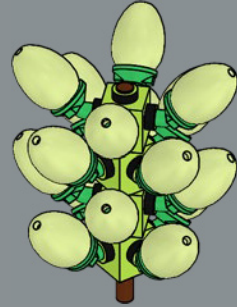

1

2

3

4

5

6

Ova di dinosauro?
Sì, le foglie verdi e carnose della succulenta *Sedum burrito* sono state realizzate con elementi comunemente usati nei set LEGO® come uova di dinosauro.

1x

1x

11

12

13

14

15

16

17

16x

18

16x

19

20

21

Sedum burrito

La *Sedum burrito*, genericamente chiamata Coda d'asino, è una pianta tropicale originaria del Messico e dell'America centrale.