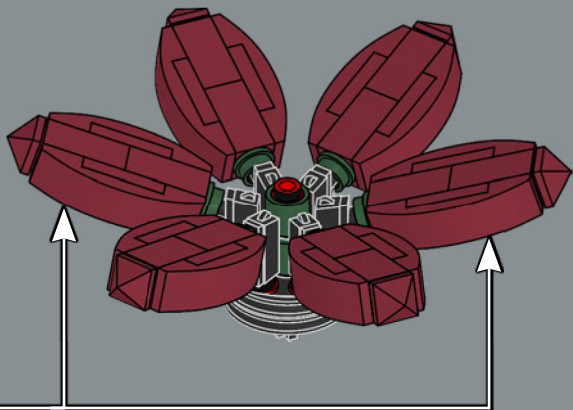

9

10

11

1

2

3

6x

12

13

14

15

16

17

18

Cavalieri delle succulente
L'*Echeveria* rosso rubino presenta piccoli elementi
piramidali sulle punte delle foglie che sono apparsi
per la prima volta come elementi di dettaglio nei
set LEGO® NEXO KNIGHTS™.