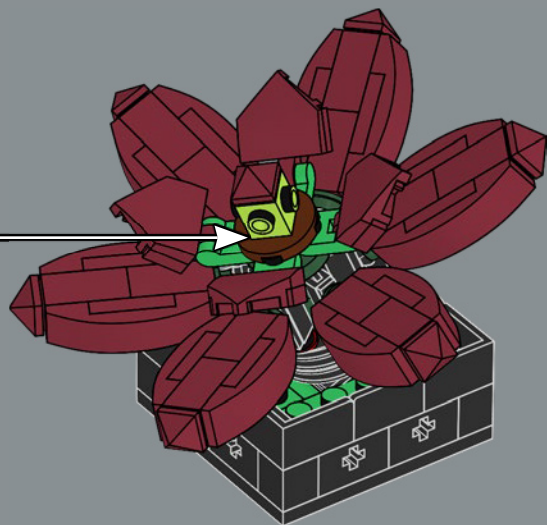

13

14

15

16

17

18

Cavalieri delle succulente
L'*Echeveria* rosso rubino presenta piccoli elementi
piramidali sulle punte delle foglie che sono apparsi
per la prima volta come elementi di dettaglio nei
set LEGO® NEXO KNIGHTS™.

Echeveria rossa (*Echeveria purpurorum*)
Il rosso è il colore dell'amore. Il prossimo San
Valentino dimentica le rose e regala invece
un'Echeveria rossa LEGO®!

2x

2x

19

20

21

22

23