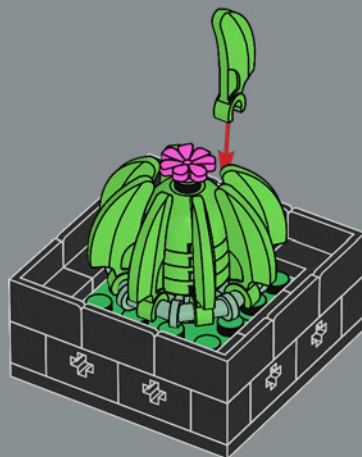

libretto 3

1

2

3

4

1

2

3

5

6

6

Echinocactus

I cactus, tra cui l'*Echinocactus*, un esemplare di forma globosa, possono vivere da 10 a 200 anni!

E scommettiamo che le piante grasse LEGO® possono battere questo record!

1x

7

1

2

3

4

5

6

Ova di dinosauro?
Sì, le foglie verdi e carnose della succulenta *Sedum burrito* sono state realizzate con elementi comunemente usati nei set LEGO® come uova di dinosauro.

1x

16x

18

16x

19

20

21

Sedum burrito

La *Sedum burrito*, genericamente chiamata Coda d'asino, è una pianta tropicale originaria del Messico e dell'America centrale.