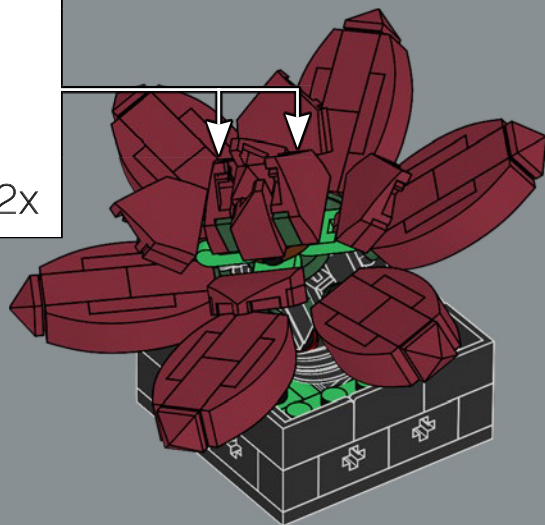

13

14

15

16

17

18

Cavalieri delle succulente
L'*Echeveria* rosso rubino presenta piccoli elementi
piramidali sulle punte delle foglie che sono apparsi
per la prima volta come elementi di dettaglio nei
set LEGO® NEXO KNIGHTS™.

Echeveria rossa (*Echeveria purpurorum*)
Il rosso è il colore dell'amore. Il prossimo San
Valentino dimentica le rose e regala invece
un'Echeveria rossa LEGO®!

2x

2x

19

20

21

22

23