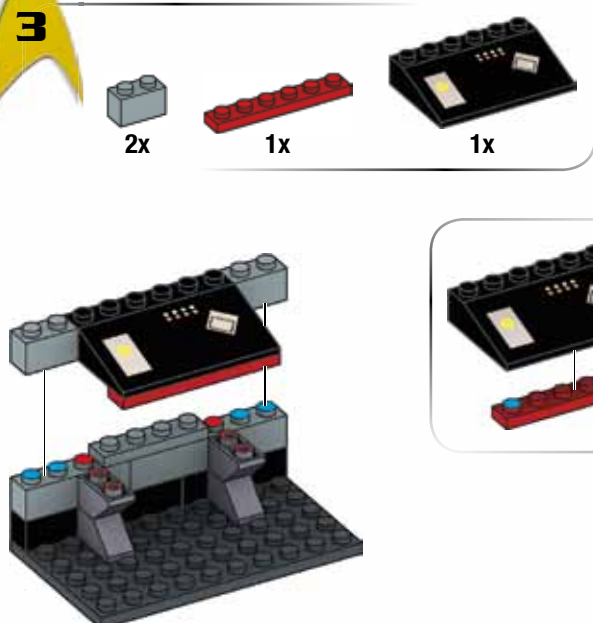

STAR TREK

THE ORIGINAL SERIES

OPY05

DAY OF THE DOVE
 LA COLOMBE
 EL DIA DE LA PALOMA
 LA FORZA DELL'ODIO
 DAS GLEICHGEWICHT DER KRÄFTE
 PODZEGACZ
 DAG VAN DE DUIF

1

2

3

4