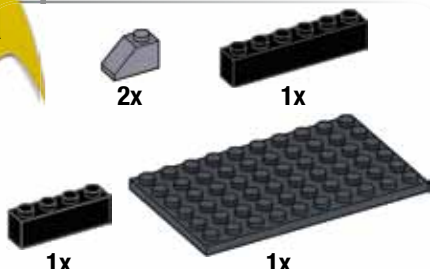

STAR TREK

THE ORIGINAL SERIES

OPY05

DAY OF THE DOVE
 LA COLOMBE
 EL DIA DE LA PALOMA
 LA FORZA DELL'ODIO
 DAS GLEICHGEWICHT DER KRÄFTE
 PODZEGACZ
 DAG VAN DE DUIF

1

2

3

4