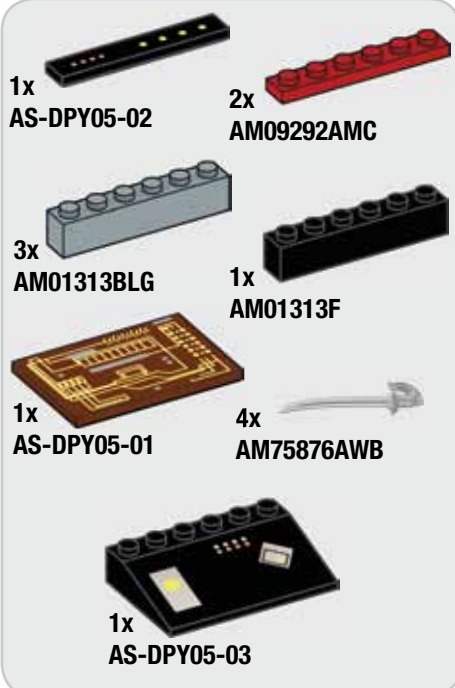

8

Please read these instructions carefully before first use and keep them for future reference.
Il est recommandé de lire attentivement ce feuillet avant la première utilisation et de le conserver pour référence future.
Leer estas instrucciones cuidadosamente antes de la primera utilización y guardarlas para referencia futura.
Leia as instruções antes do primeiro uso e guarde-as para futura referência.
Leggere le istruzioni prima di cominciare ad usare il gioco e conservarle per referenze future.
Die Gebrauchsanleitung bitte durchlesen und aufbewahren.
Proszę uważnie przeczytać instrukcję obsługi przed pierwszym użyciem, a następnie zachować ją na przyszłość.
Wij raden u aan deze handleiding zorgvuldig te lezen en te bewaren voor eventuele raadpleging op een later tijdstip.
Внимательно прочитайте инструкцию перед первым использованием и сохраните ее для дальнейшего использования.
Vær venlig at læse disse instruktioner omhyggeligt inden ibrugtagen og orbevar dem til fremtidigt brug.
Läs noggrant igenom dessa instruktioner innan du använder produkten för första gången och spara dem för ev. framtida frågor.
Les disse instruksjonene nøye før første gangs bruk, og ta vare på dem for fremtidige oppslag.
Lue nämä ohjeet huolellisesti ennen ensimmäistä käyttöä ja säilytä ne myöhempää tarvetta varten.
Διαβάστε αυτές τις οδηγίες προσεκτικά πριν χρησιμοποιήσετε το προϊόν για πρώτη φορά και φυλάξτε τις για μελλοντική αναφορά.
يرجى قراءة هذه التعليمات بدقة قبل البدء بالاستعمال والاحتفاظ بها كمرجع للمستقبل.
请在初次使用前仔细阅读这些指示，并保留它们以便未来参考。
初めてご使用になる前に、この説明書をよくお読みください。また、本書は将来いつでも参照できるように保管してください。

P D714.887

TM & © 2016 CBS Studios Inc.
STAR TREK and related marks
and logos are trademarks of CBS
Studios Inc. All Rights Reserved.

STARTREK.MEGABLOKS.COM

©2016, MEGA Brands Inc. ® & ™ MEGA Brands Inc.
Printed in China AD-DPY05-01