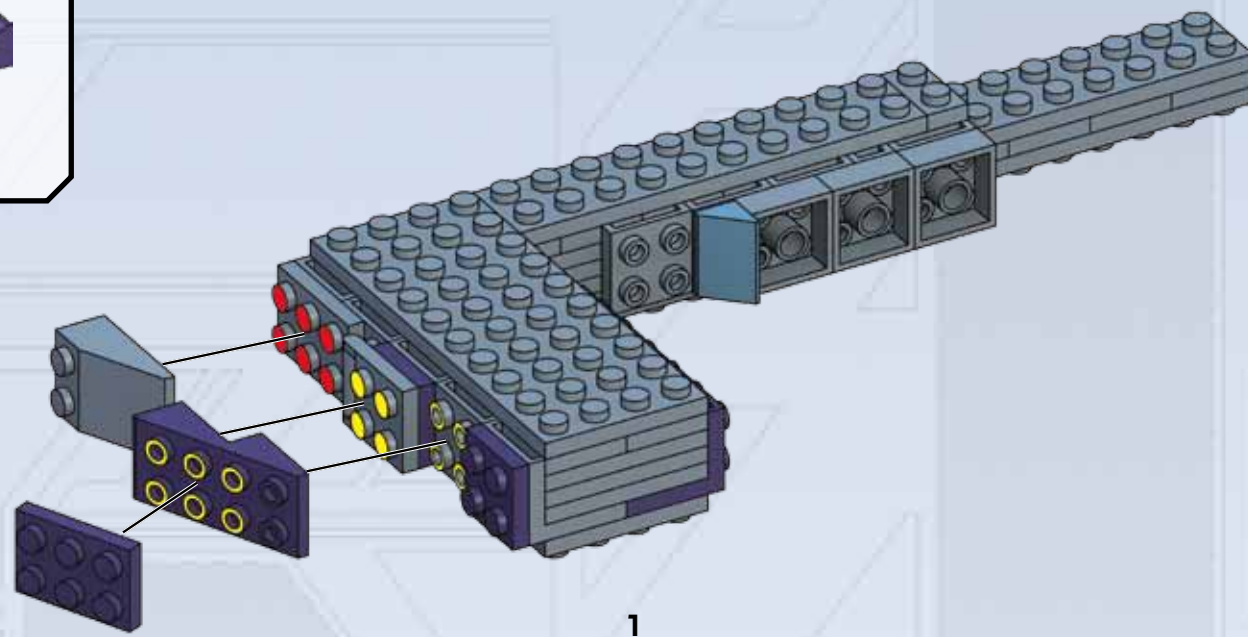

13

2x   2x   2x

x2