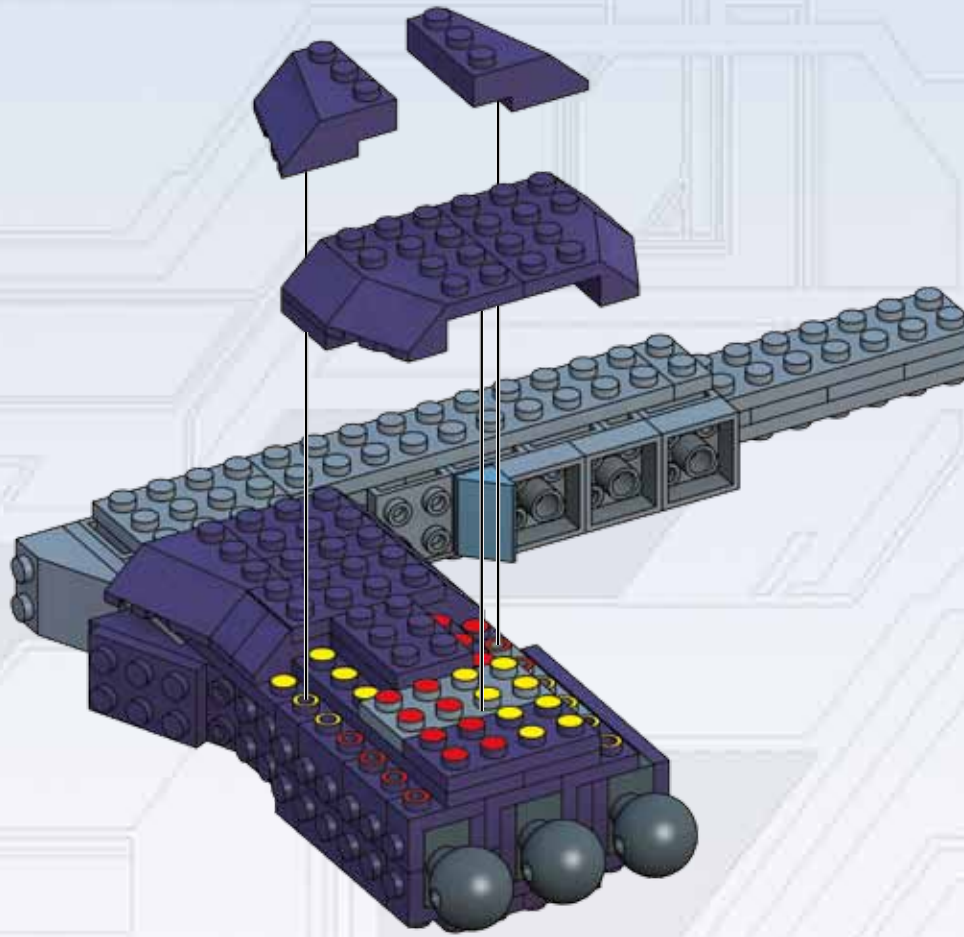

27

2x

14x   4x

x2