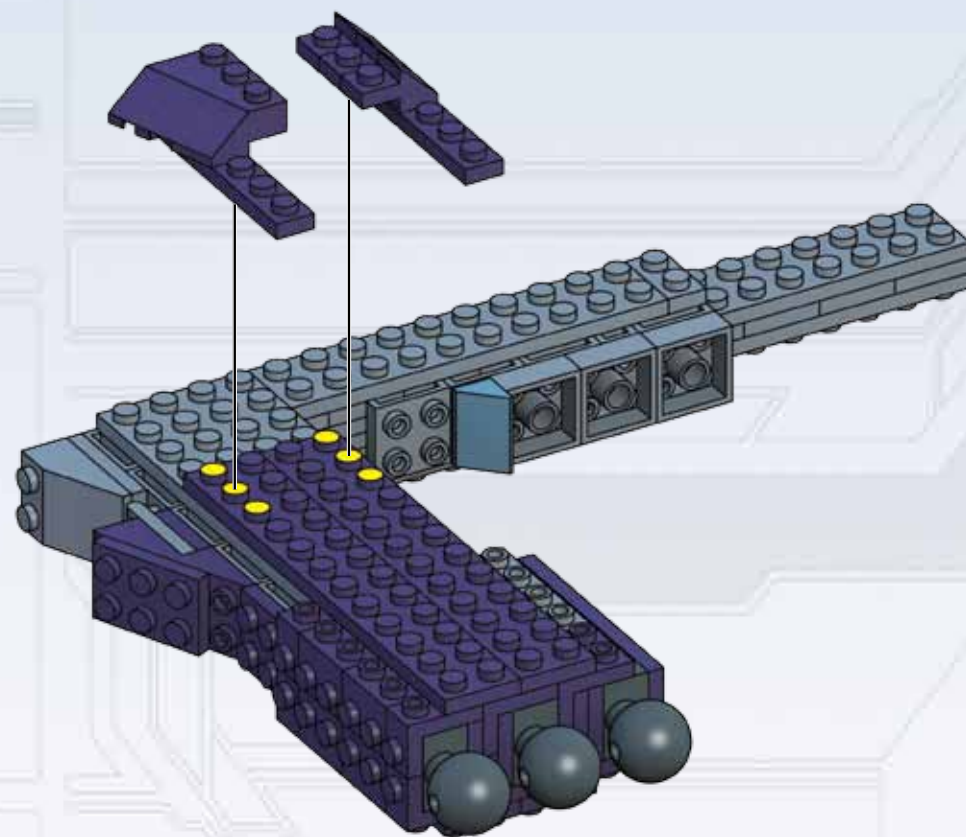

22

4x

23

6x   4x   2x

24

8x   2x   2x   2x

x2

x2

x2