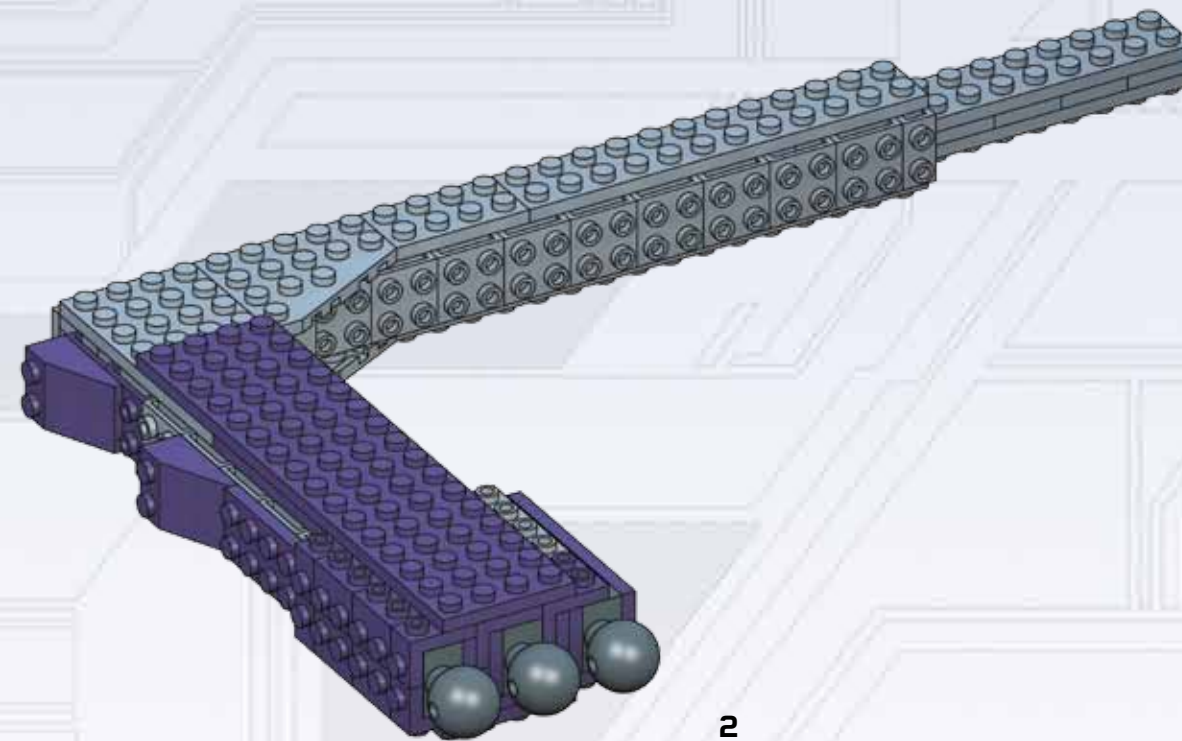

22

x2

21

14

23

2x

x2

24

2x

4x

x2

1

2