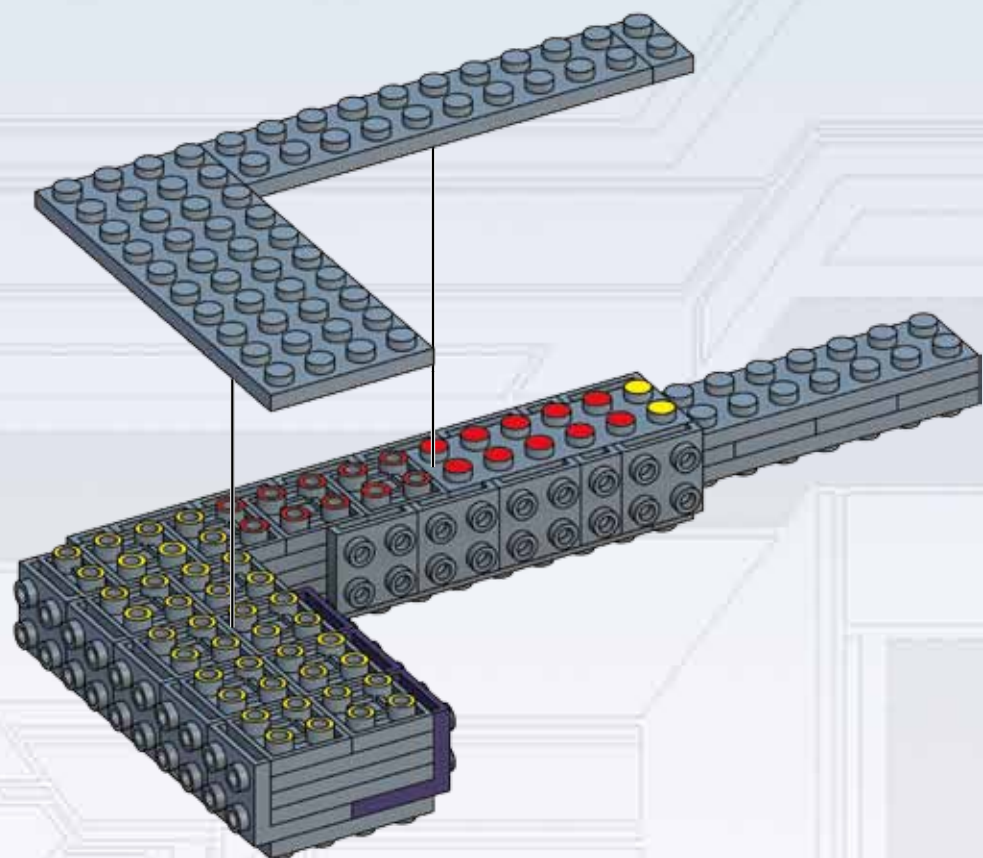

11

2x

2x

2x

x2