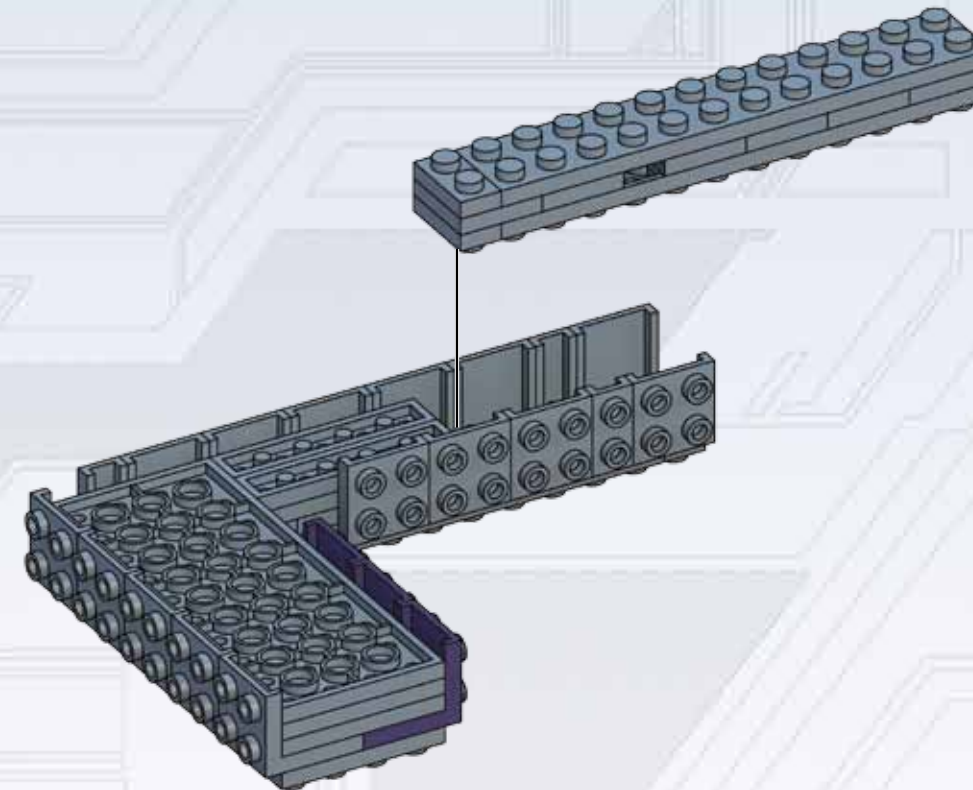

8

4x   12x   4x

x2