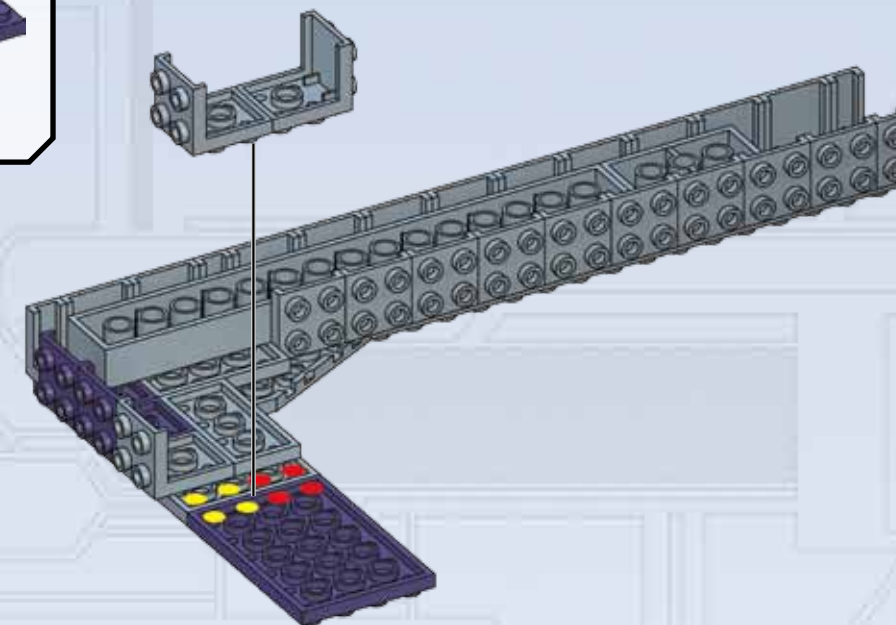

6

2x
2x

x2

7

4x
2x

x2

8

2x
4x
8x

x2

9

12x
4x

x2