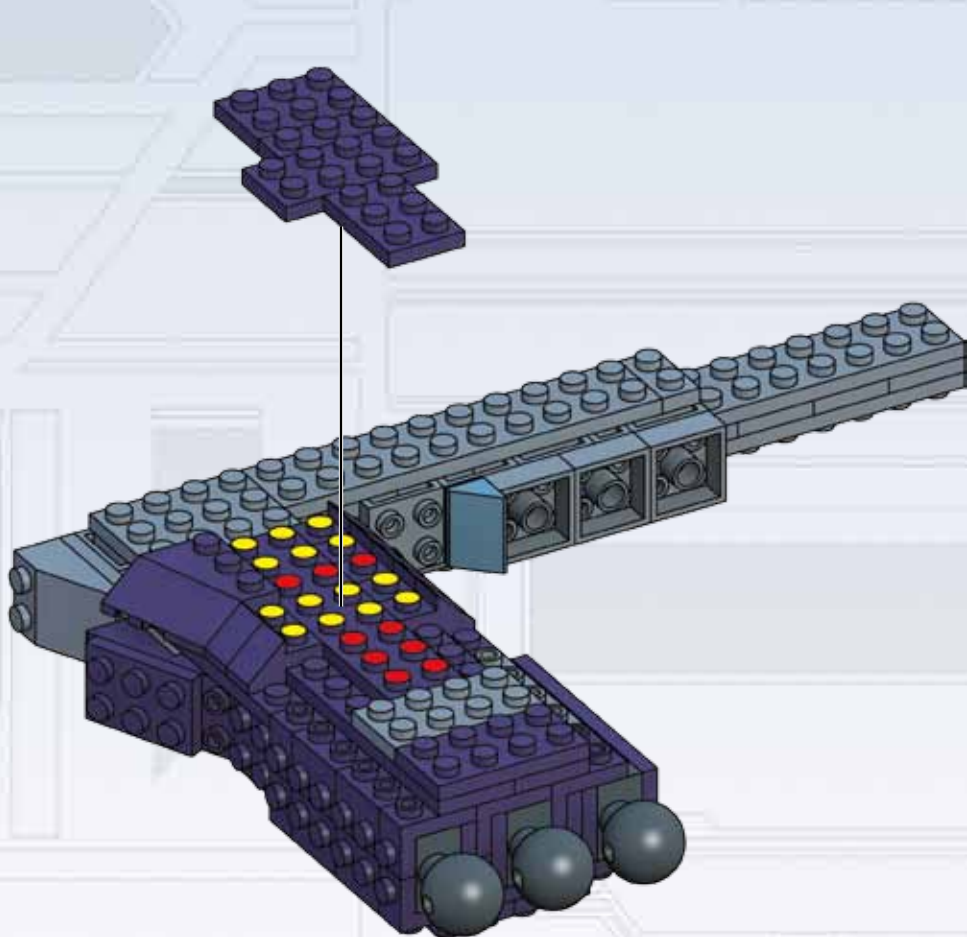

27

2x

14x   4x

x2