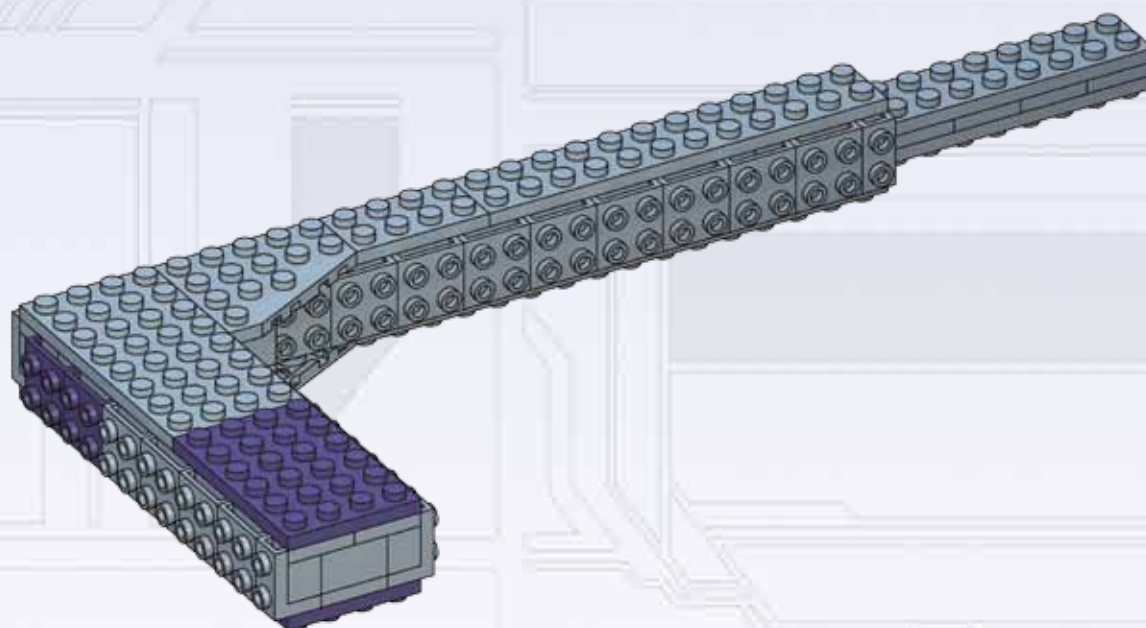

13

2x   2x

2x

2x

2x

x2

1

2

14

2x

x2