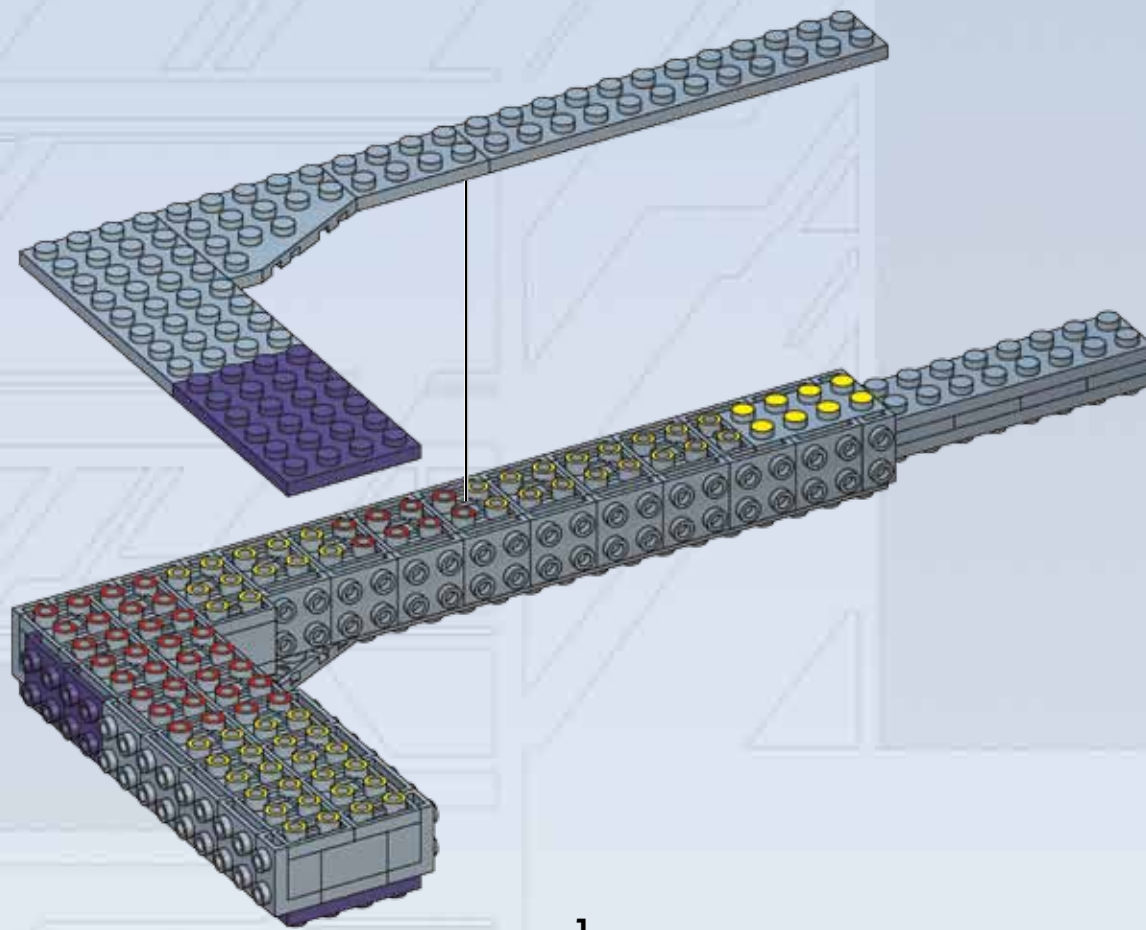

13

2x   2x

2x

2x

2x

x2

1