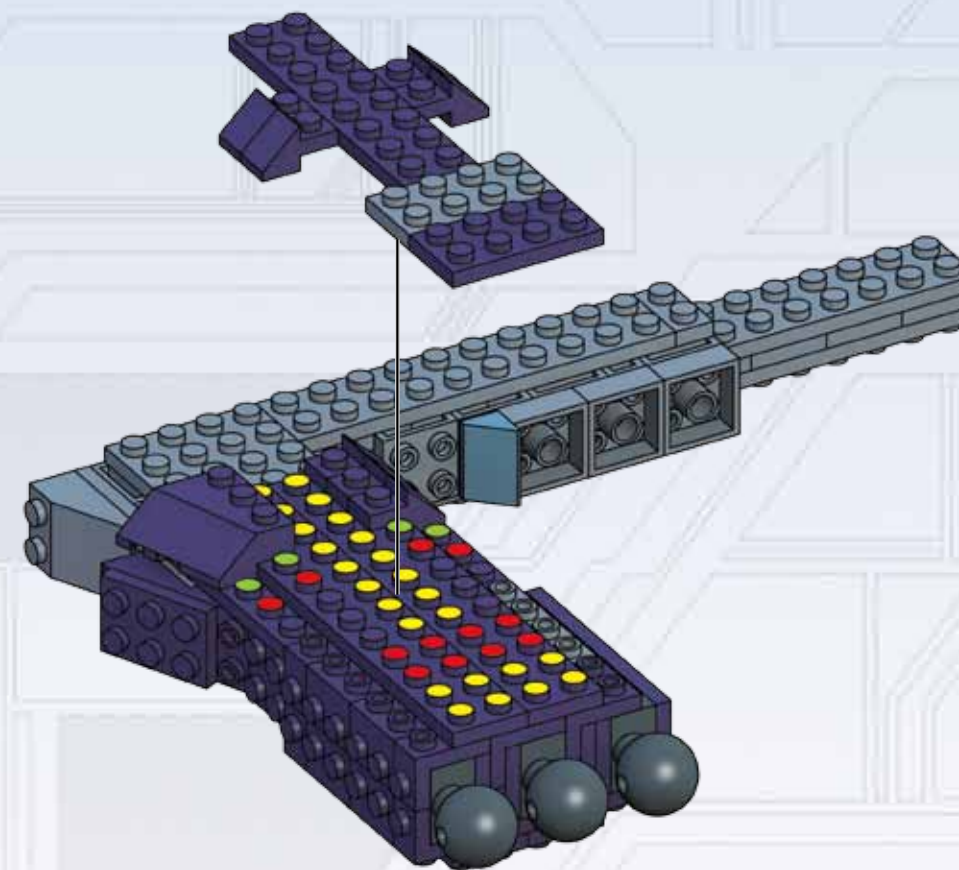

22

4x

23

6x   4x   2x

24

8x   2x   2x   2x

x2

x2

x2