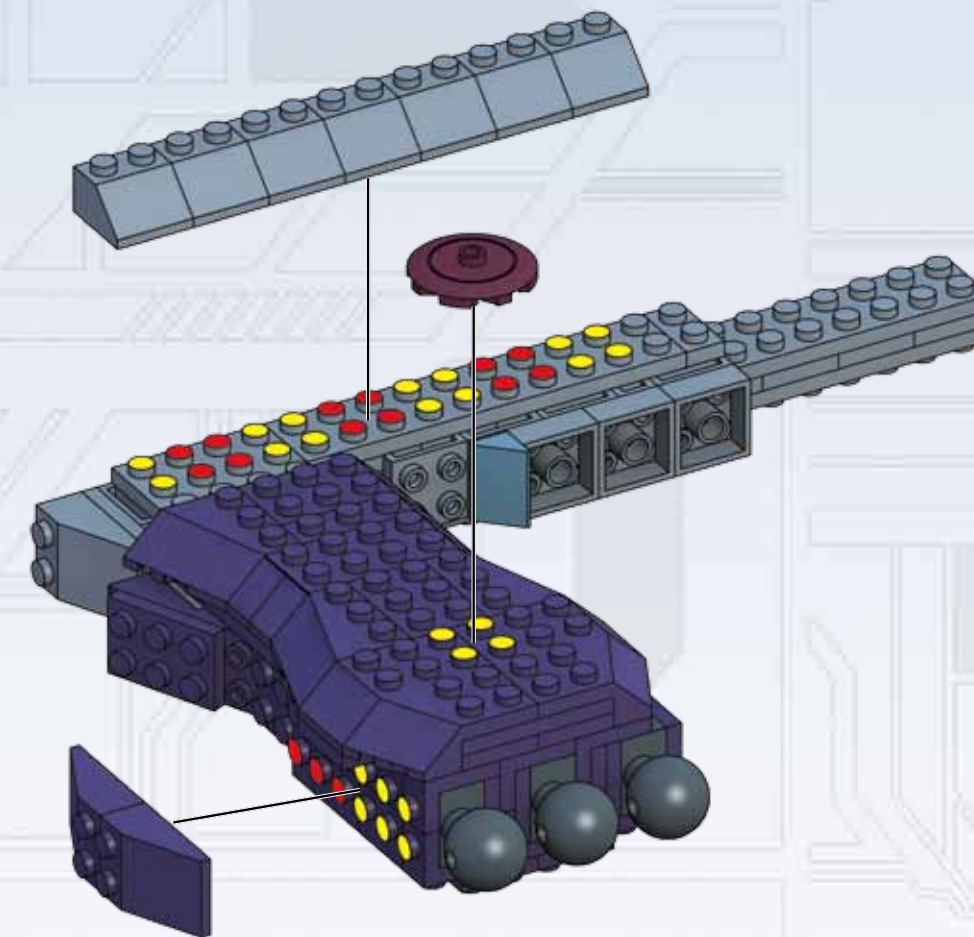

Lo Scarabeo Covenant Tipo-47 è un veicolo quadrupede inarrestabile che supporta le forze terrestri decimando grandi strutture fortificate. Grazie a una lunghezza che supera i 48 metri e potenti gambe articolate, può facilmente annientare le forze ostili. L'arma principale dello Scarabeo è un cannone ultraspesante con puntatore azionabile dall'interno di un abitacolo integrato in una terrificante parte frontale. Vulnerabili all'imbarco mediante elevate piattaforme, durante la battaglia gli Scarabei sono generalmente difesi da una squadra di fanteria Covenant.

x2

27

2x

14x 4x

x2

28

6x 4x 2x

x2