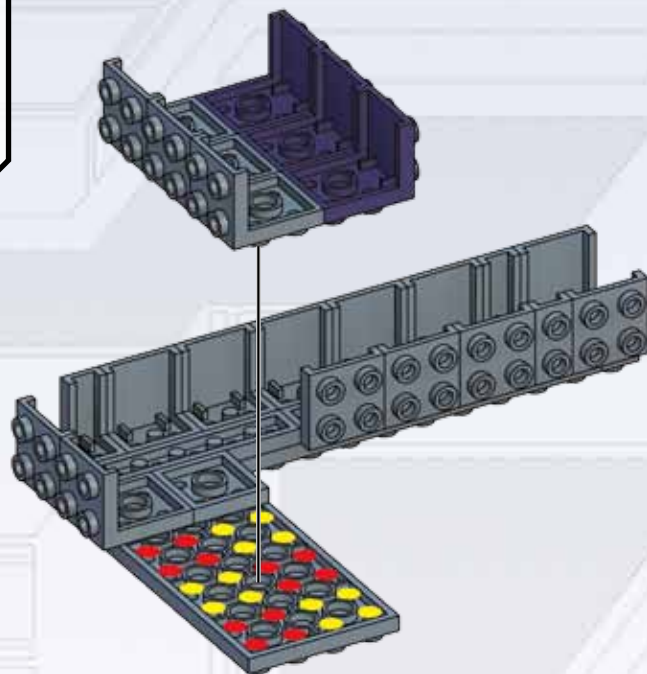

1

2x 4x 18x 2x

2

2x 4x 2x 2x 2x

2
SECTION ■ SECCIÓN
SECTION ■ ABSCHNITT
SECTIE ■ SEZIONE ■ SECÇÃO

x2

x2

3

x2

4

x2

5

x2