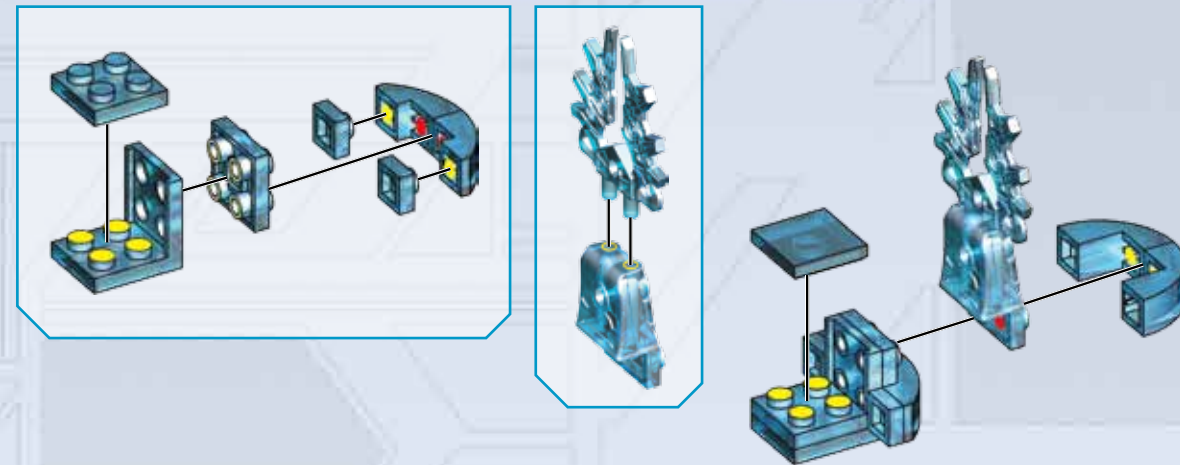

1
SECTION ■ SECCIÓN
SECTION ■ ABSCHNITT
SECTIE ■ SEZIONE ■ SECCÃO