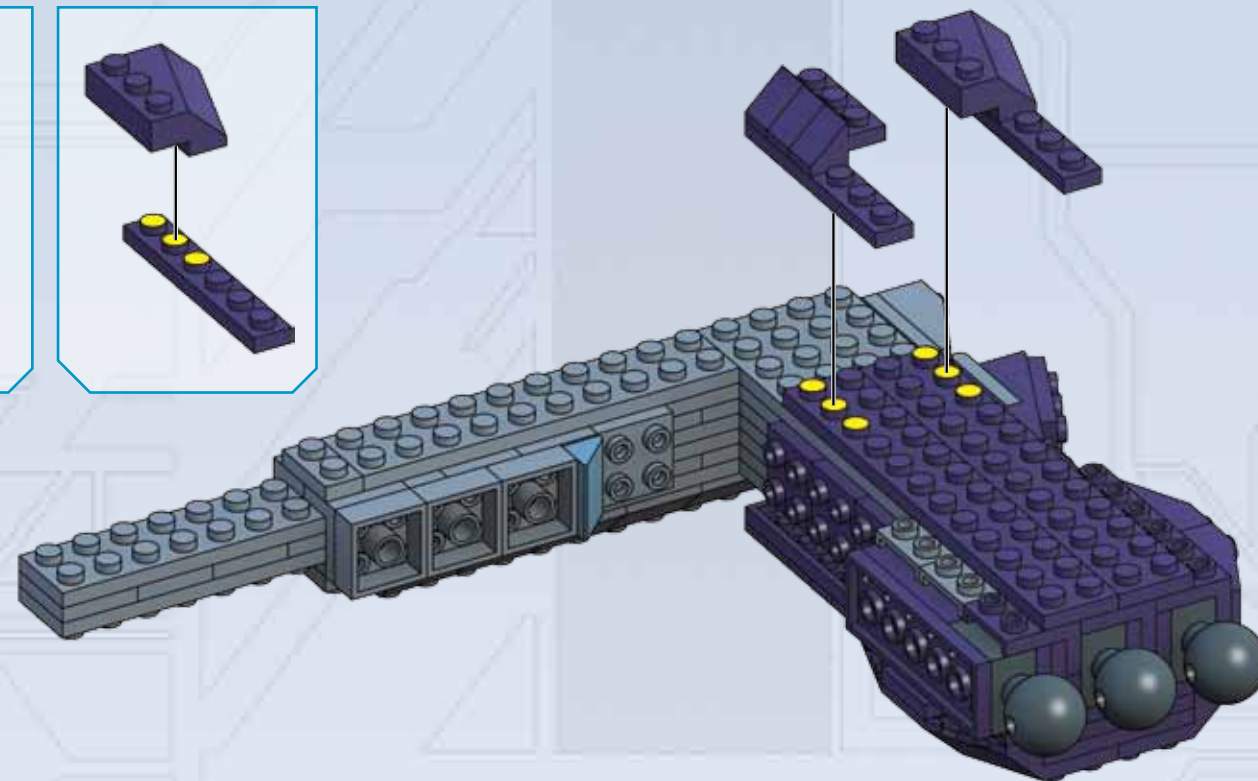

28

6x   4x   2x

x2