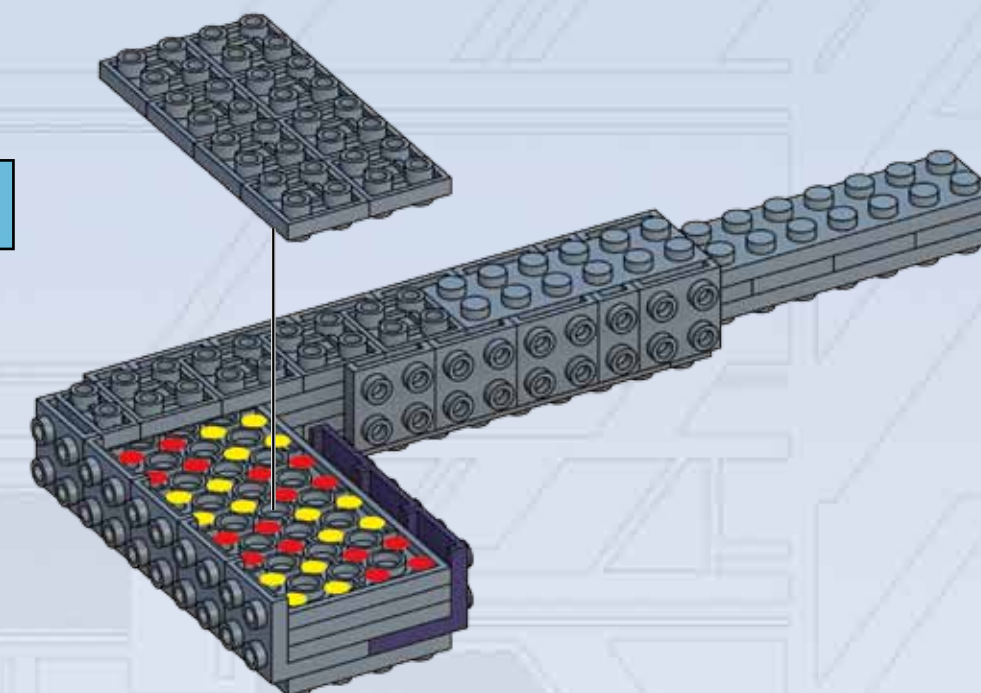

9

2x 8x

2x

x2

10

16x

x2

11

2x

2x

2x

x2

12

4x 2x 2x 6x 2x

x2