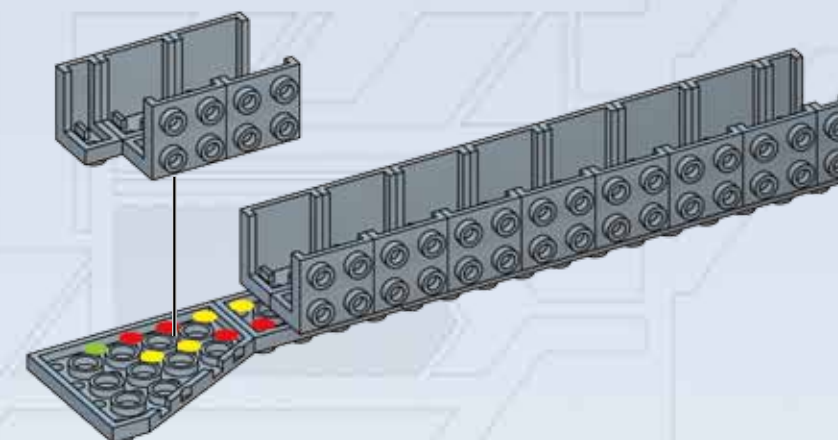

x2

x2

x2

3
SECTION ■ SECCIÓN
SECTION ■ ABSCHNITT
SECTIE ■ SEZIONE ■ SECÇÃO

x2

x2