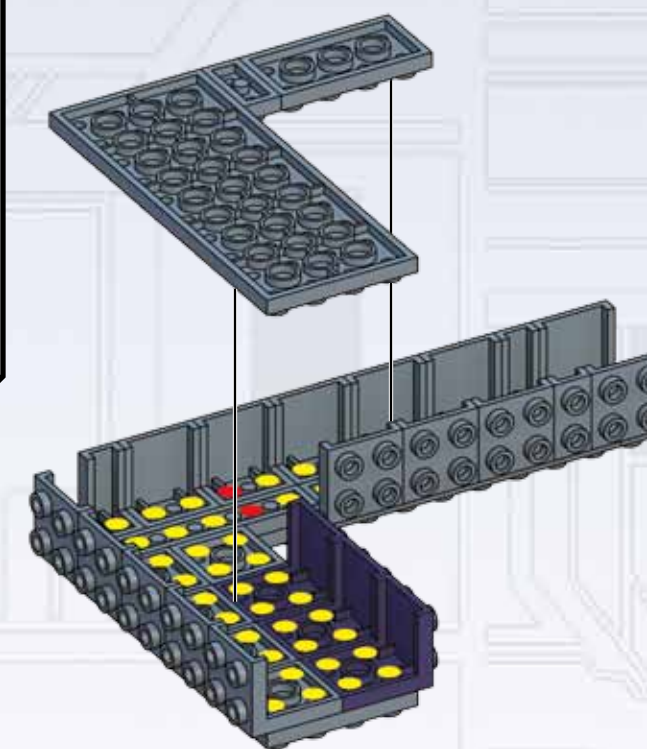

1

2x 4x 18x 2x

2

2x 4x 2x 2x 2x

2
SECTION ■ SECCIÓN
SECTION ■ ABSCHNITT
SECTIE ■ SEZIONE ■ SECÇÃO

x2

x2

3

x2

4

x2

5

x2