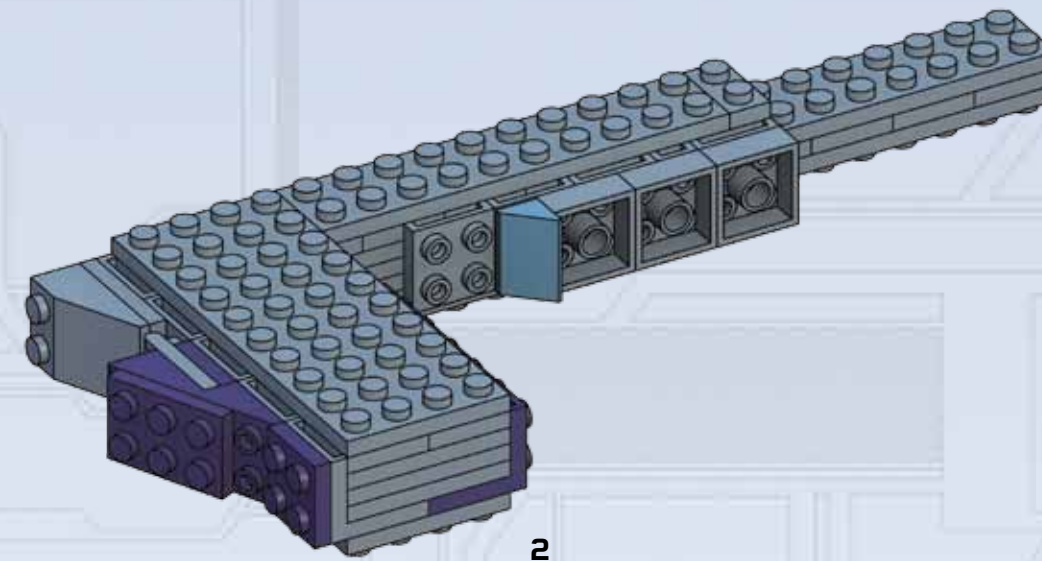

13

2x   2x   2x

x2