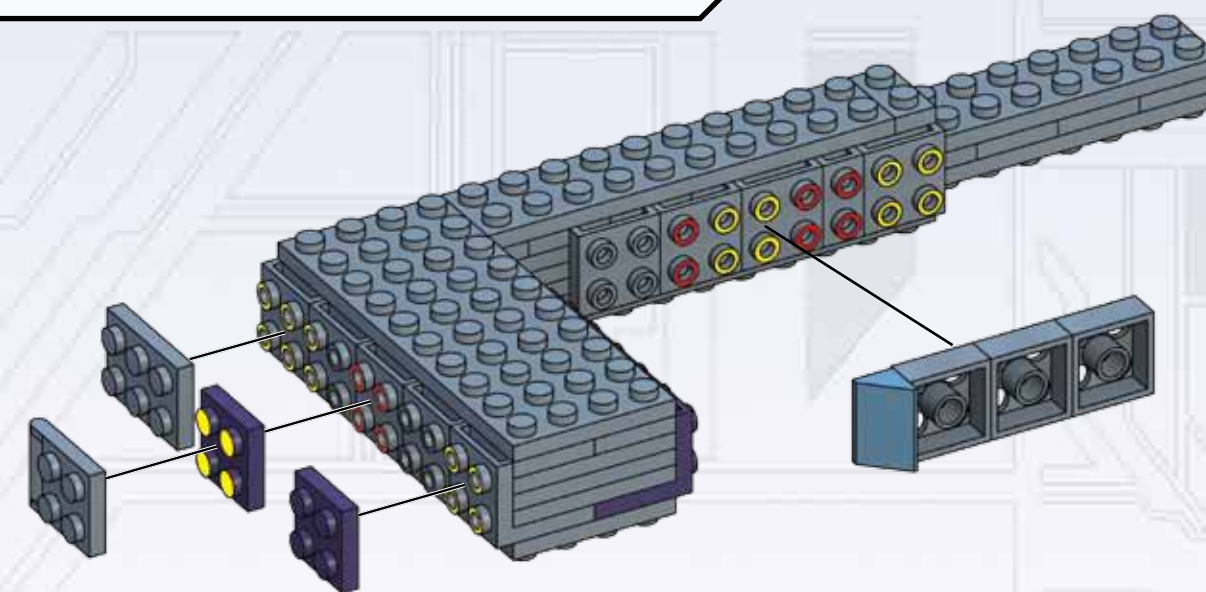

12

4x 2x 2x 6x 2x

x2