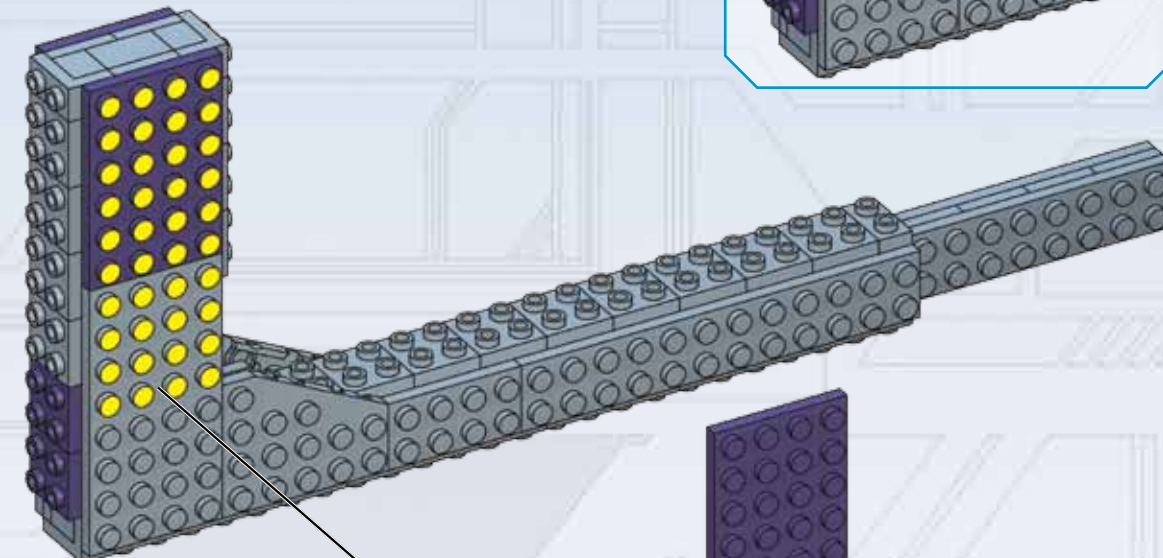

13

2x   2x

2x

2x

2x

x2

1

2

14

2x

x2