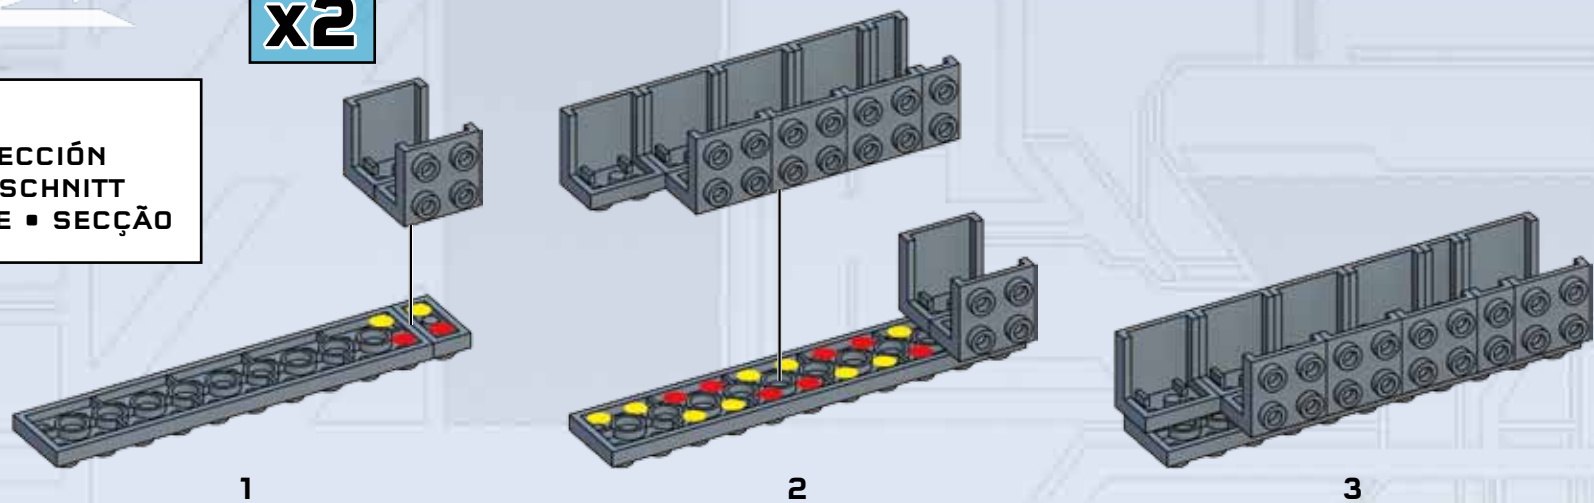

1

2x 4x 18x 2x

2

2x 4x 2x 2x 2x

2
SECTION ■ SECCIÓN
SECTION ■ ABSCHNITT
SECTIE ■ SEZIONE ■ SECÇÃO

x2