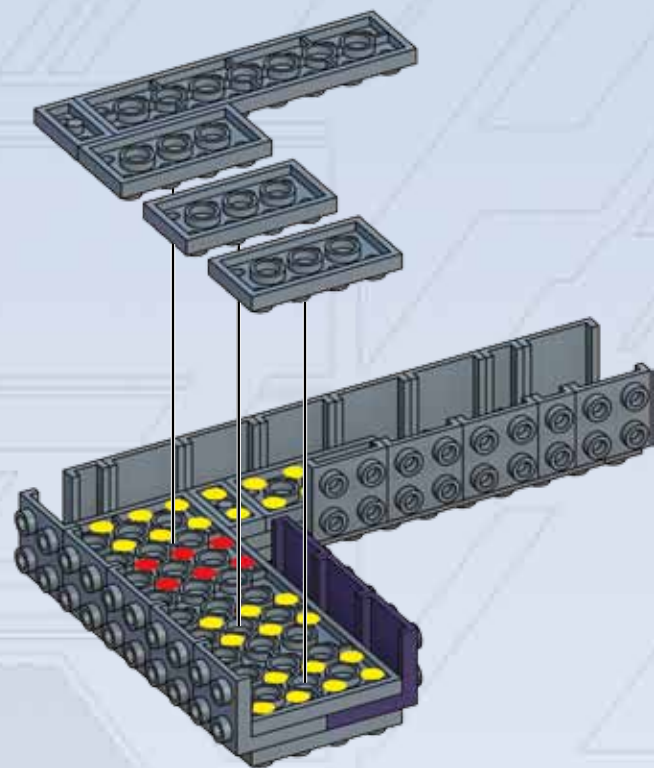

6

2x   6x   2x

x2

7

4x   2x

x2