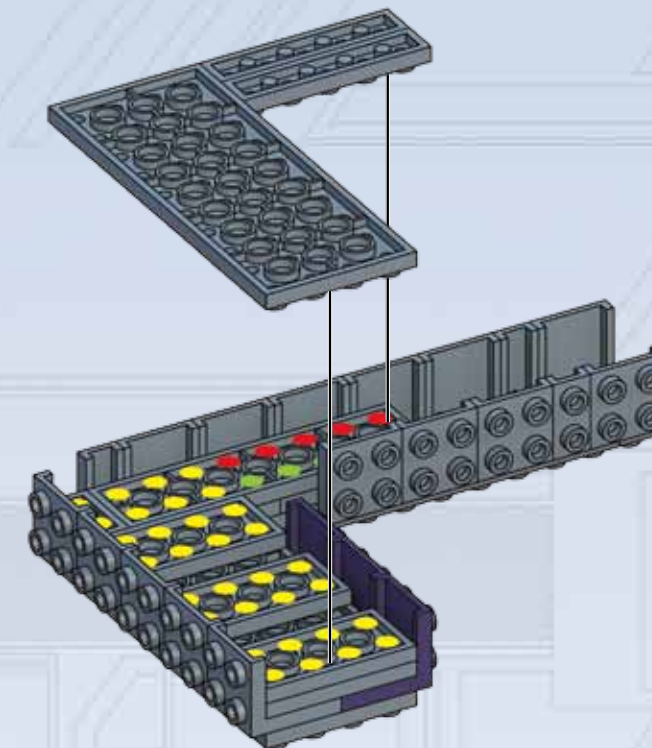

6

2x   6x   2x

x2

7

4x   2x

x2

8

4x   12x   4x

x2