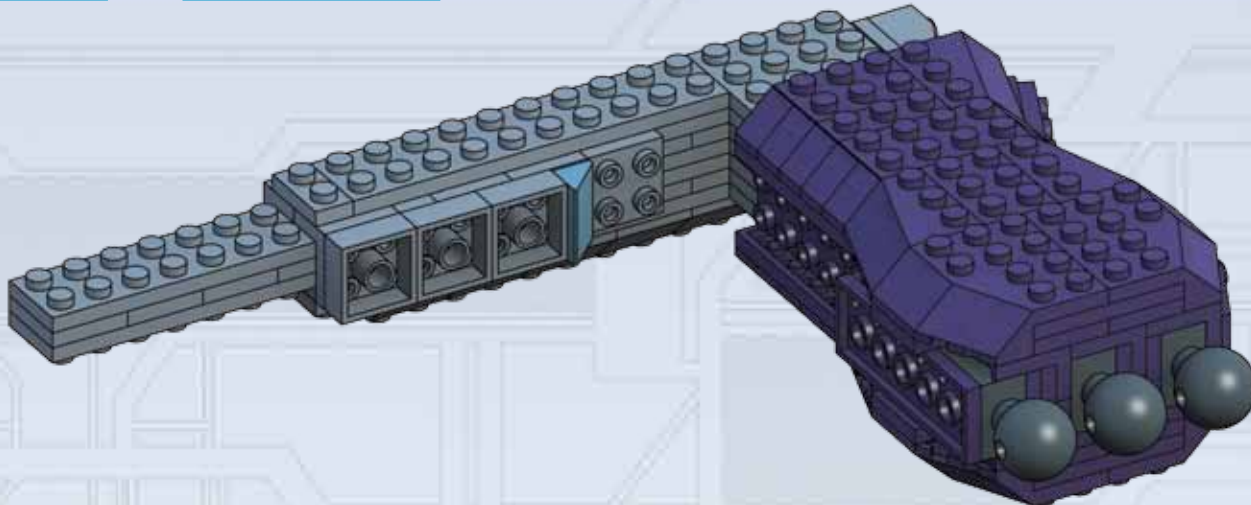

2

32

2x 14x 2x

x2