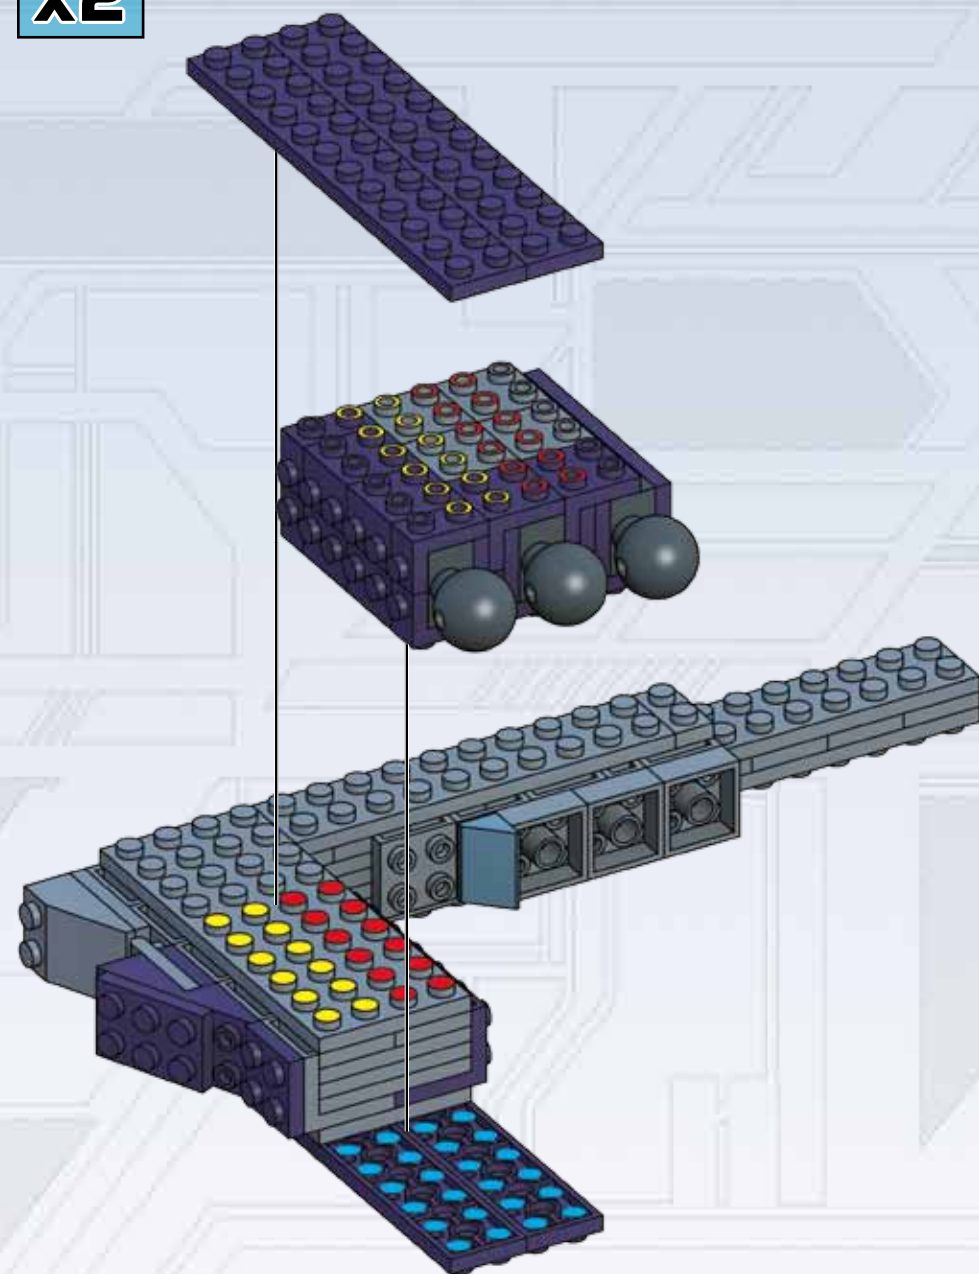

22

4x

23

6x   4x   2x

24

8x   2x   2x   2x

x2

x2

x2