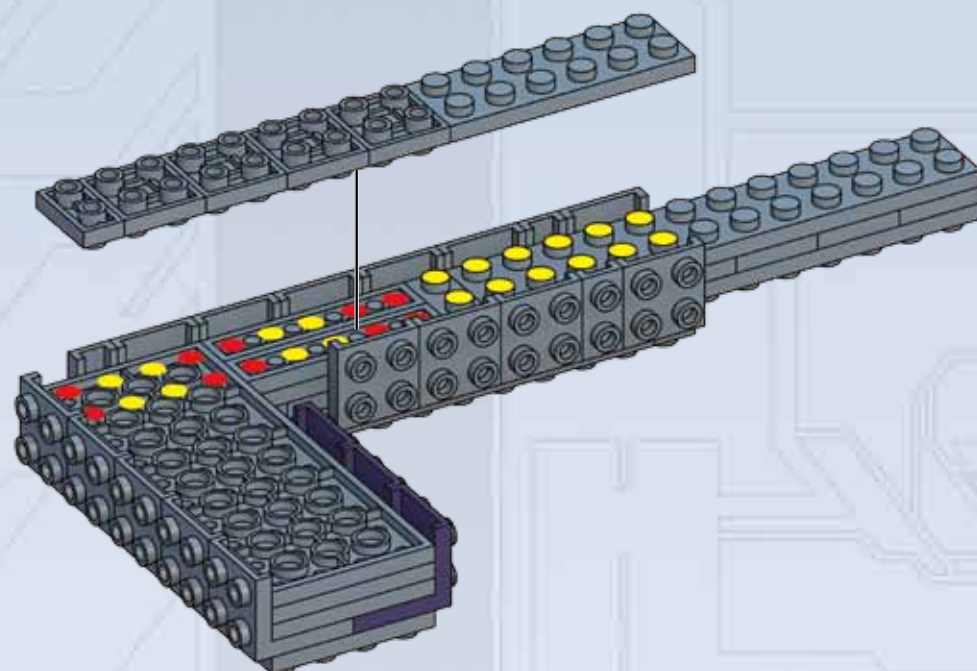

9

2x 8x

2x

x2

10

16x

x2

11

2x

2x

2x

x2

12

4x 2x 2x 6x 2x

x2