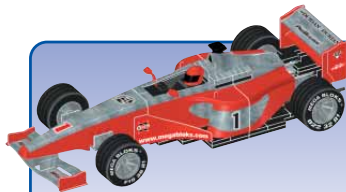

Color chart.

Cuadro cromático.

Charte de couleurs.

Färgtabell.

Kleurenkaart.

Quadro cromatico.

カラーチャート

色彩表

Previous step / Etapa precedente / Étape précédente
Föregående skedet / Yorrigte stap / Azione precedente
前のステップ / 上一步驟