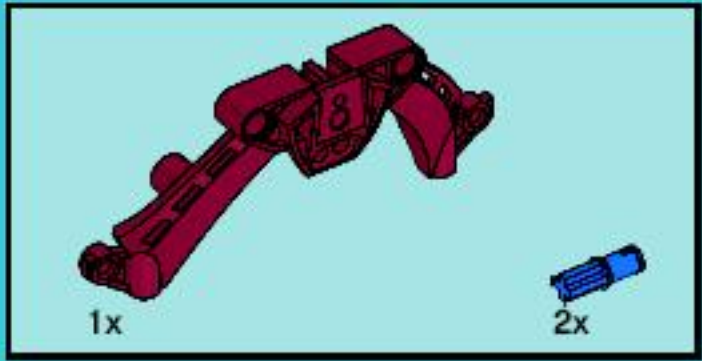

BIONICLE

MAHRI

TOA JALLER

8911

LEGO

1

2

3