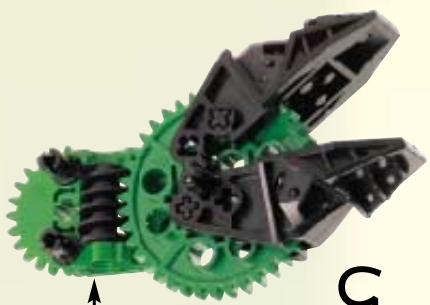

# JUNGLE SLIZER

8505

**LEGO** Technic

4124717

3

4

4

1

11

8

9

10

2

1

4

3