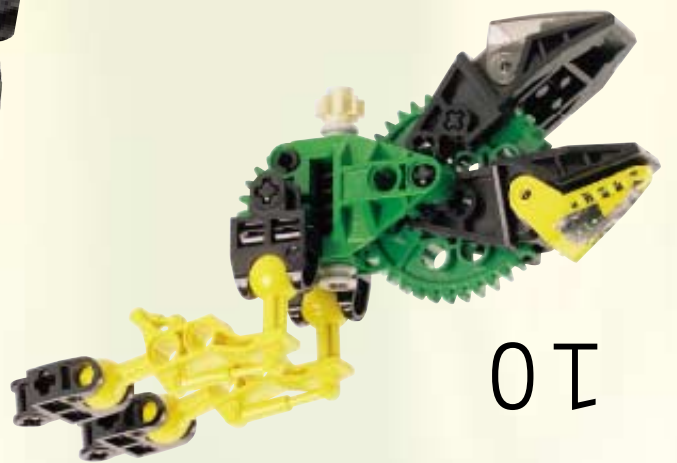

# JUNGLE SLIZER

8505

**LEGO** Technic

4124717

3

4

4

1

11

8

9

10

2

1

4

3