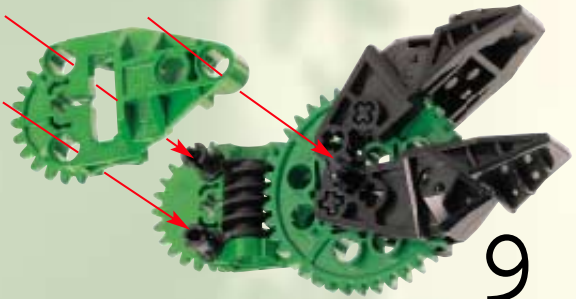

# JUNGLE SLIZER

8505

**LEGO** Technic

4124717

3

4

4

1

5

2

1

7

6

1

2

3