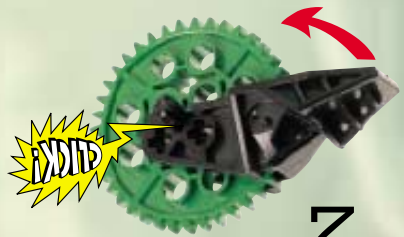

# JUNGLE SLIZER

8505

**LEGO** Technic

4124717

3

4

4

1

11

8

9

10

2

1

4

3