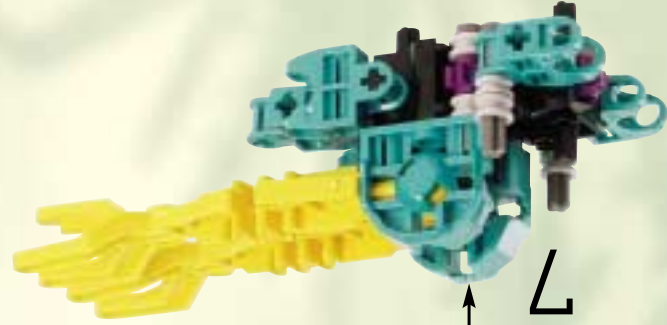

# JUNGLE SLIZER

8505

**LEGO** Technic

4124717

3

4

4

1

5

2

1

7

6

1

2

3