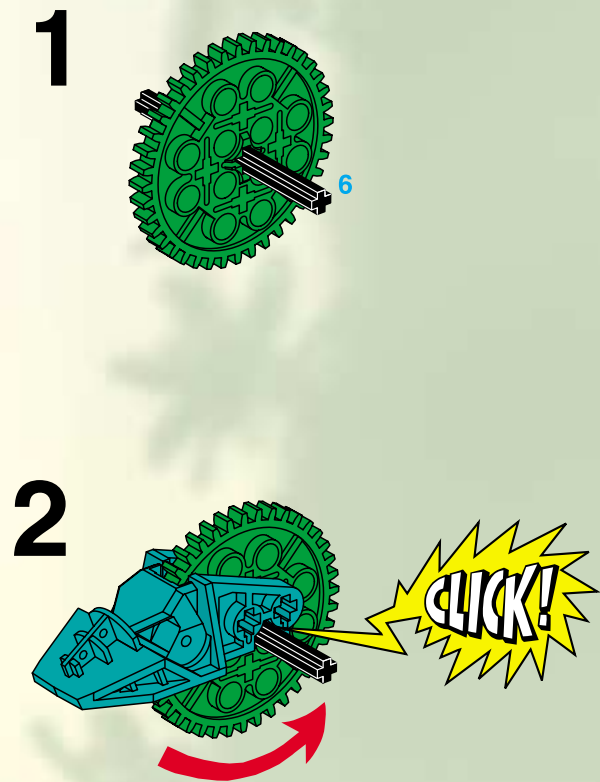

# JUNGLE SLIZER

8505

**LEGO** Technic

4124717

3

4

4

1