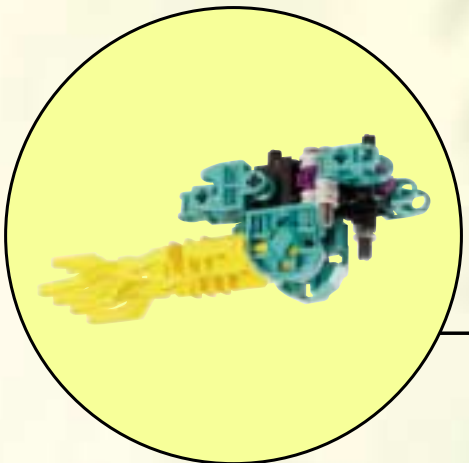

# JUNGLE SLIZER

8505

**LEGO** Technic

4124717

3

4

4

1

5

2

1

7

6

1

2

3