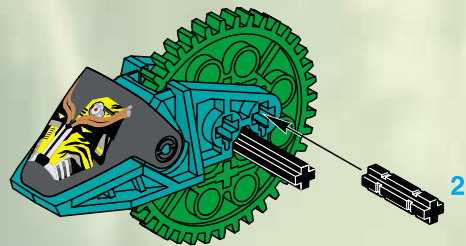

# JUNGLE SLIZER

8505

**LEGO** Technic

4124717

3

4

4

1