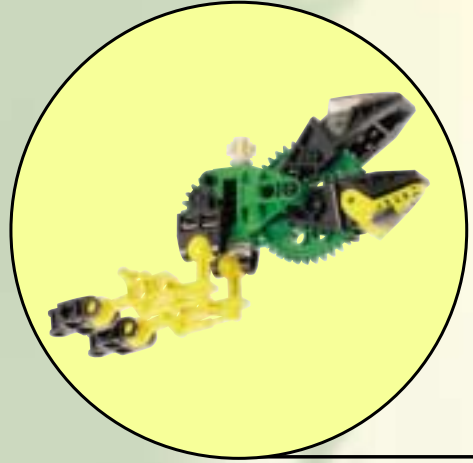

# JUNGLE SLIZER

8505

**LEGO** Technic

4124717

3

4

4

1

5

2

1

7

6

1

2

3