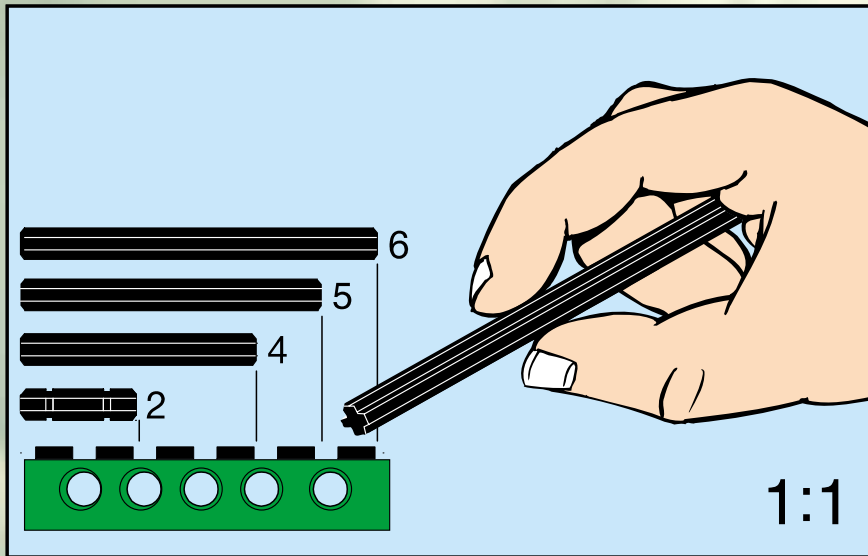

# JUNGLE SLIZER

8505

**LEGO** Technic

4124717

3

4

4

1