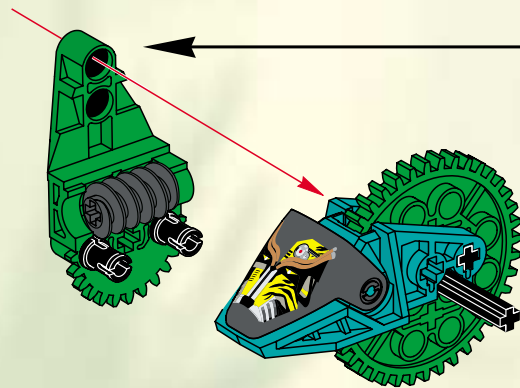

# JUNGLE SLIZER

8505

**LEGO** Technic

4124717

3

4

4

1