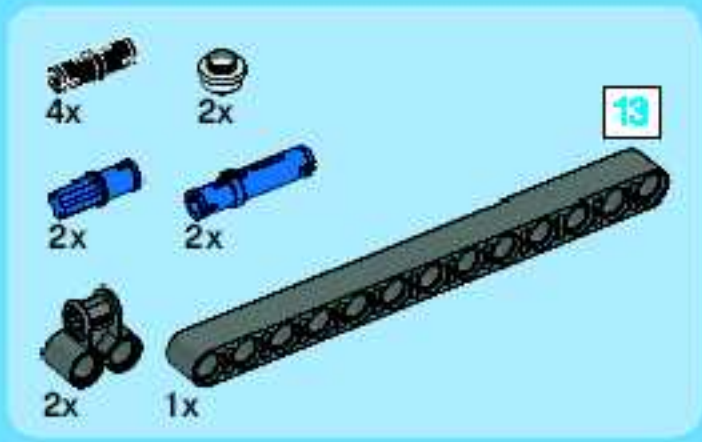

LEGO

TECHNIC

8297

1

2

3

4

5

6

7

8

9

100

101

LEGO parts list for step 4:

- 1 x 4
- 1 x 8
- 1 x 1:1