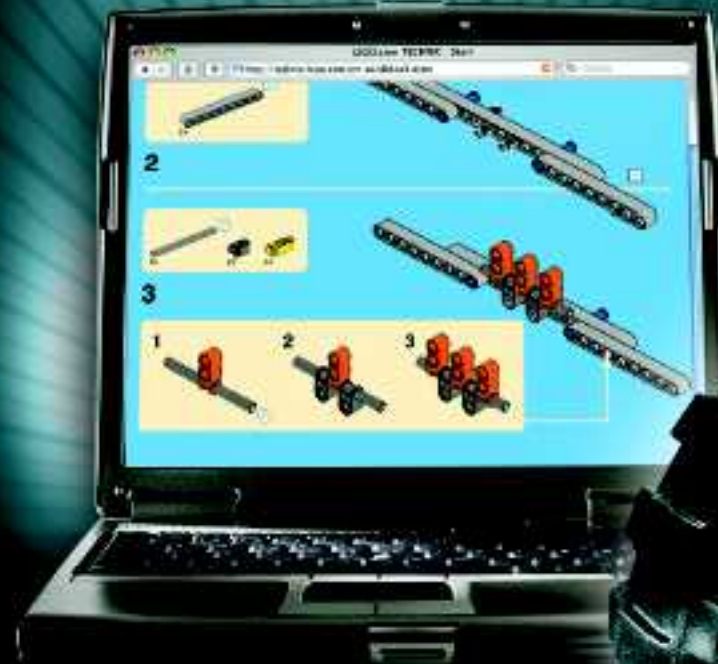

www.lego.com

Download Building Instructions

Building instructions on:

Bauanleitung unter:

Instructions de montage sur:

Az építési útmutatót a:

Instruções de construção em:

Instrucciones de construcción en:

www.lego.com/technic