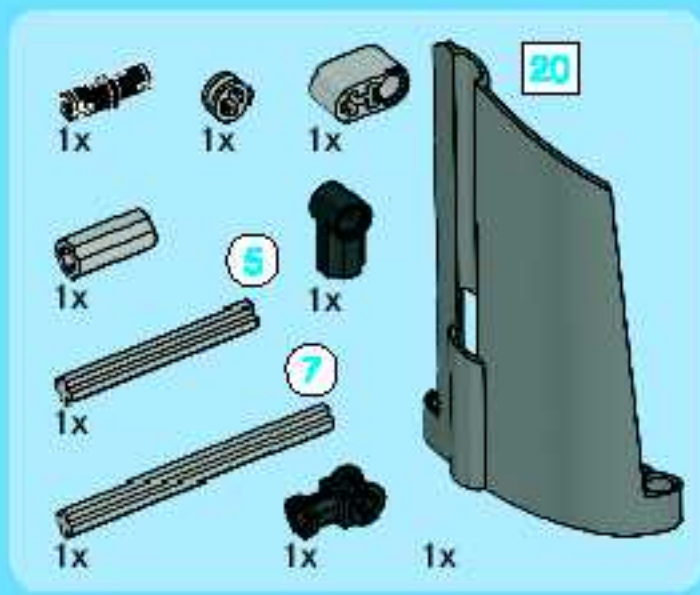

LEGO

TECHNIC

8297

1

2

3

4

5

6

7

8

9

100

101

LEGO parts list for step 4:

- 1 x 4
- 1 x 8
- 1 x 1:1