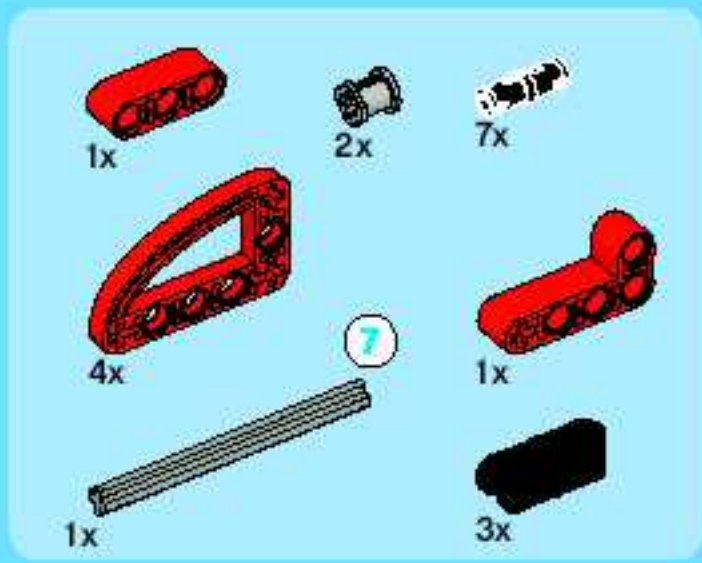

# TECHNIC

8285-2

2/3

52

53

54

55

56

57

58

59

80 cm / 31.5 inches

360°

3

4

5