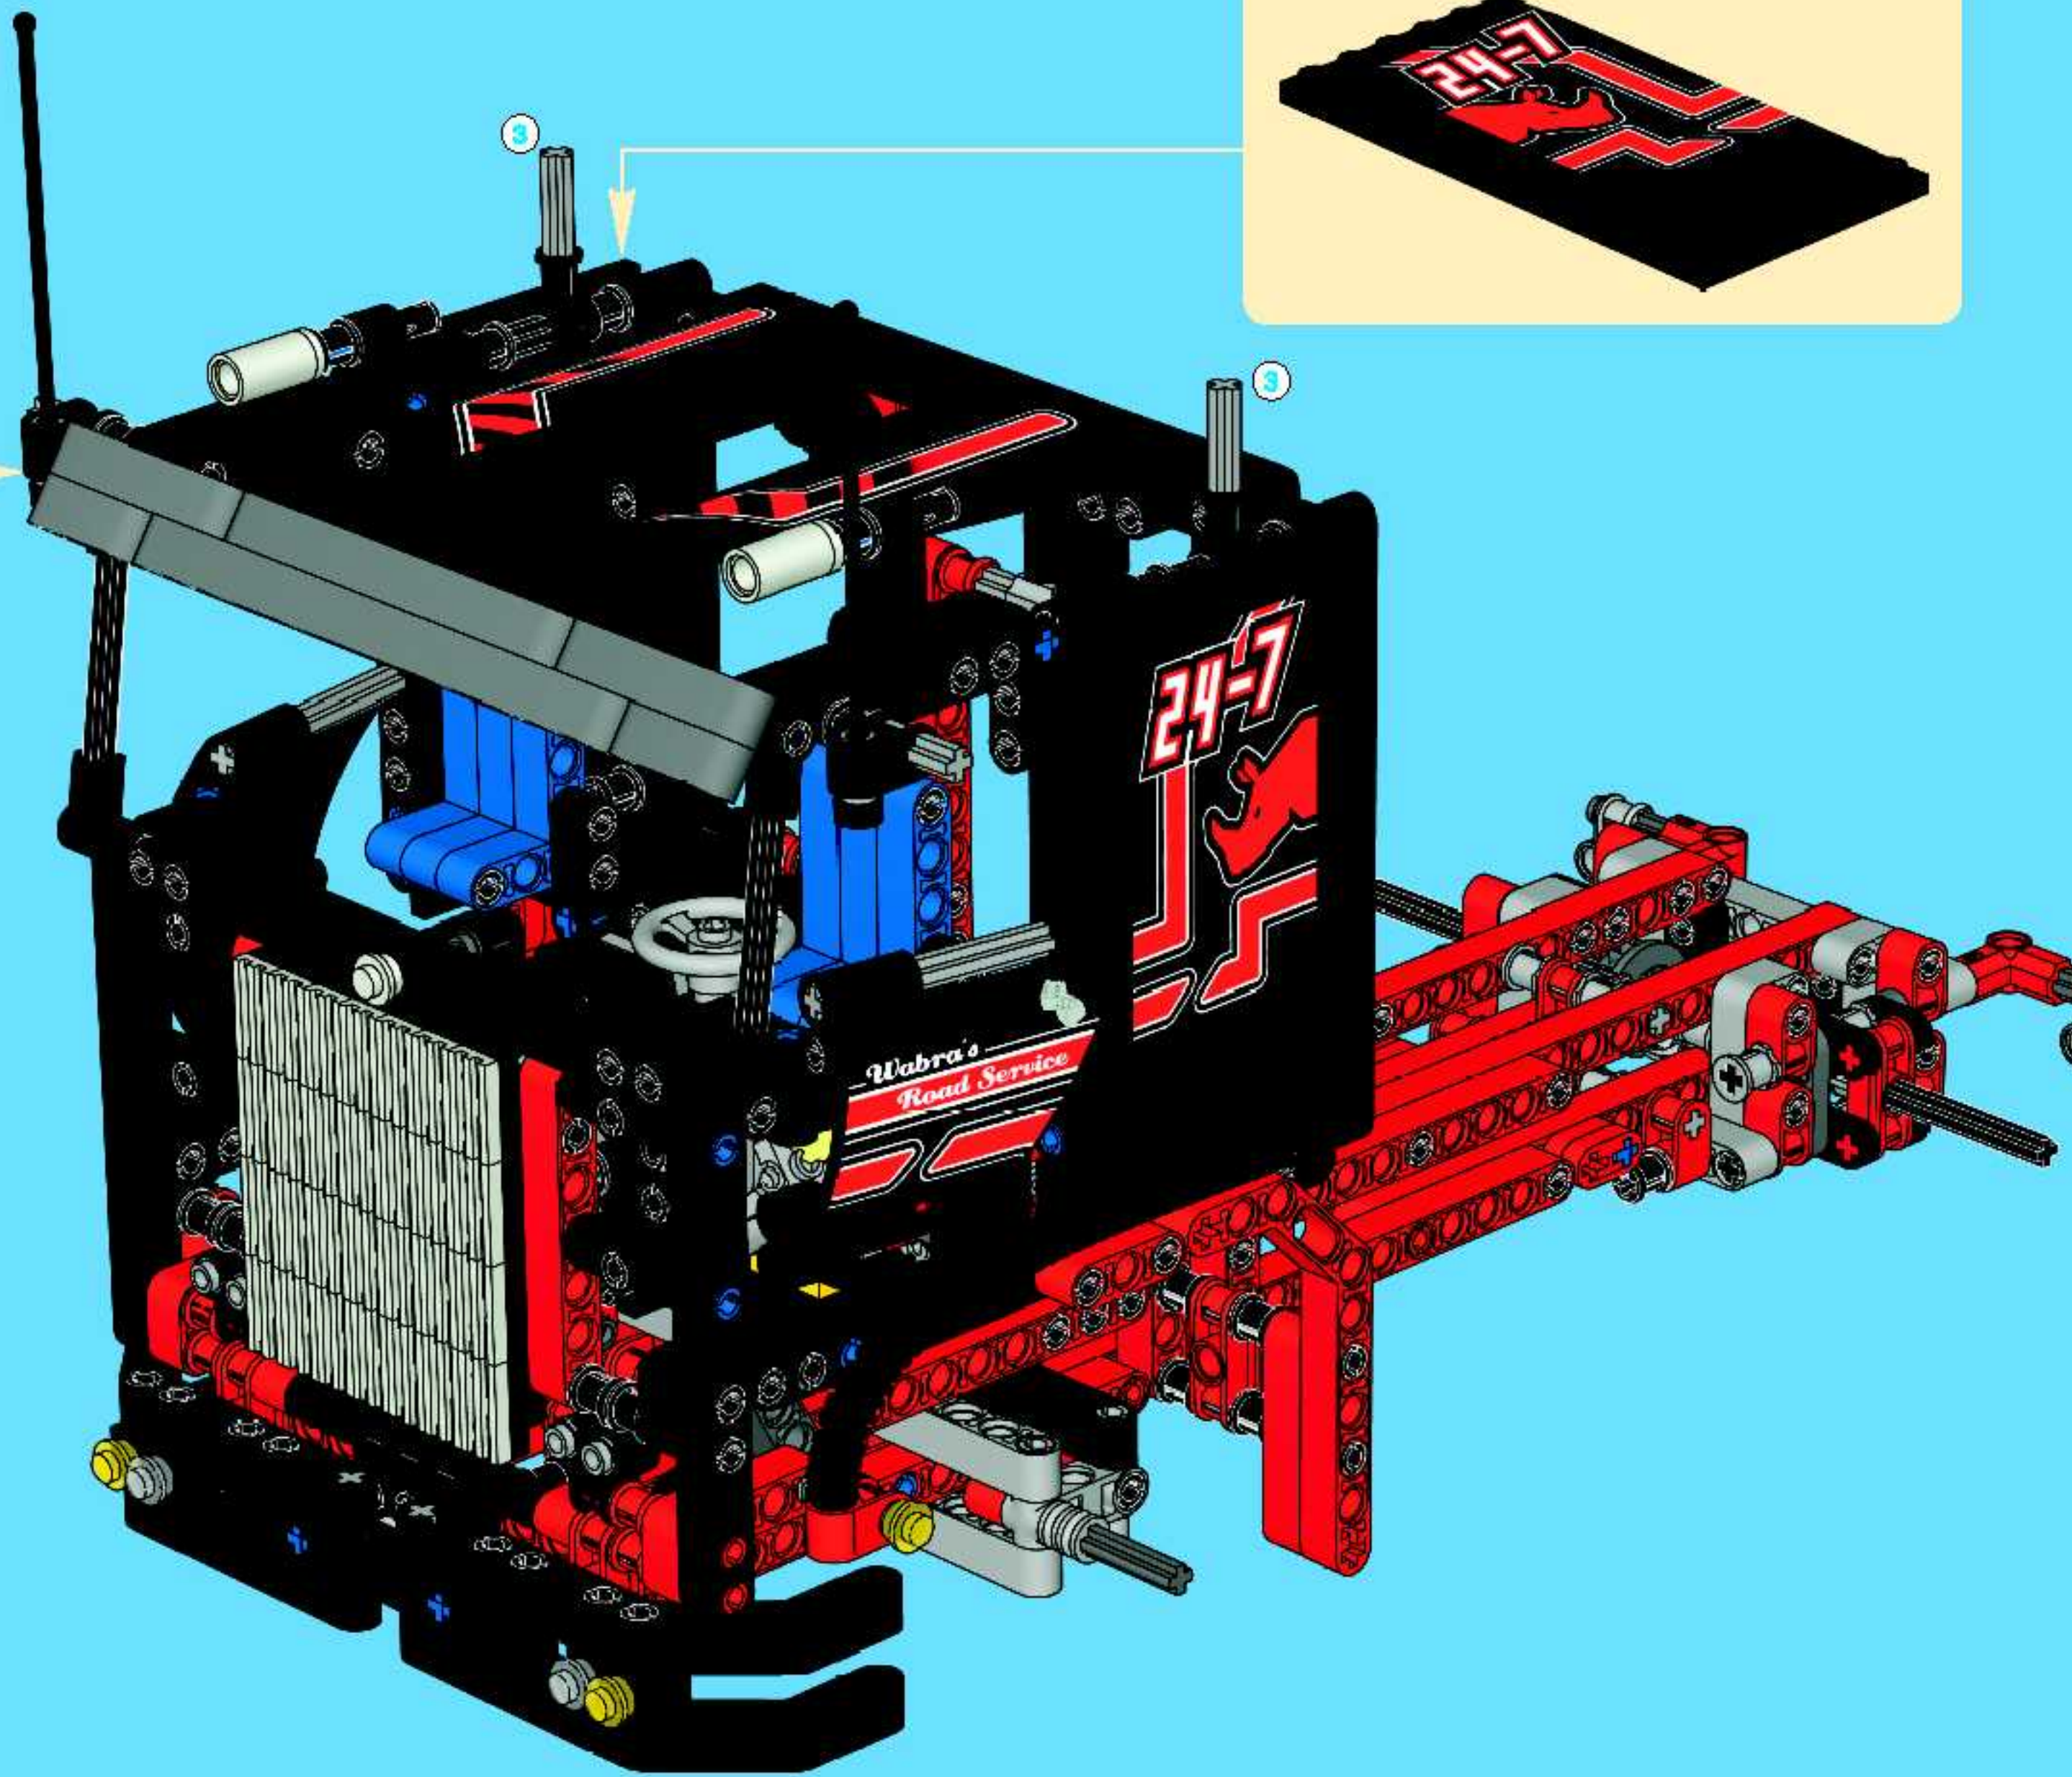

# TECHNIC

8285-2

2/3

52

53

54

55

56

57

58

59

80 cm / 31.5 inches

360°

3

4

5