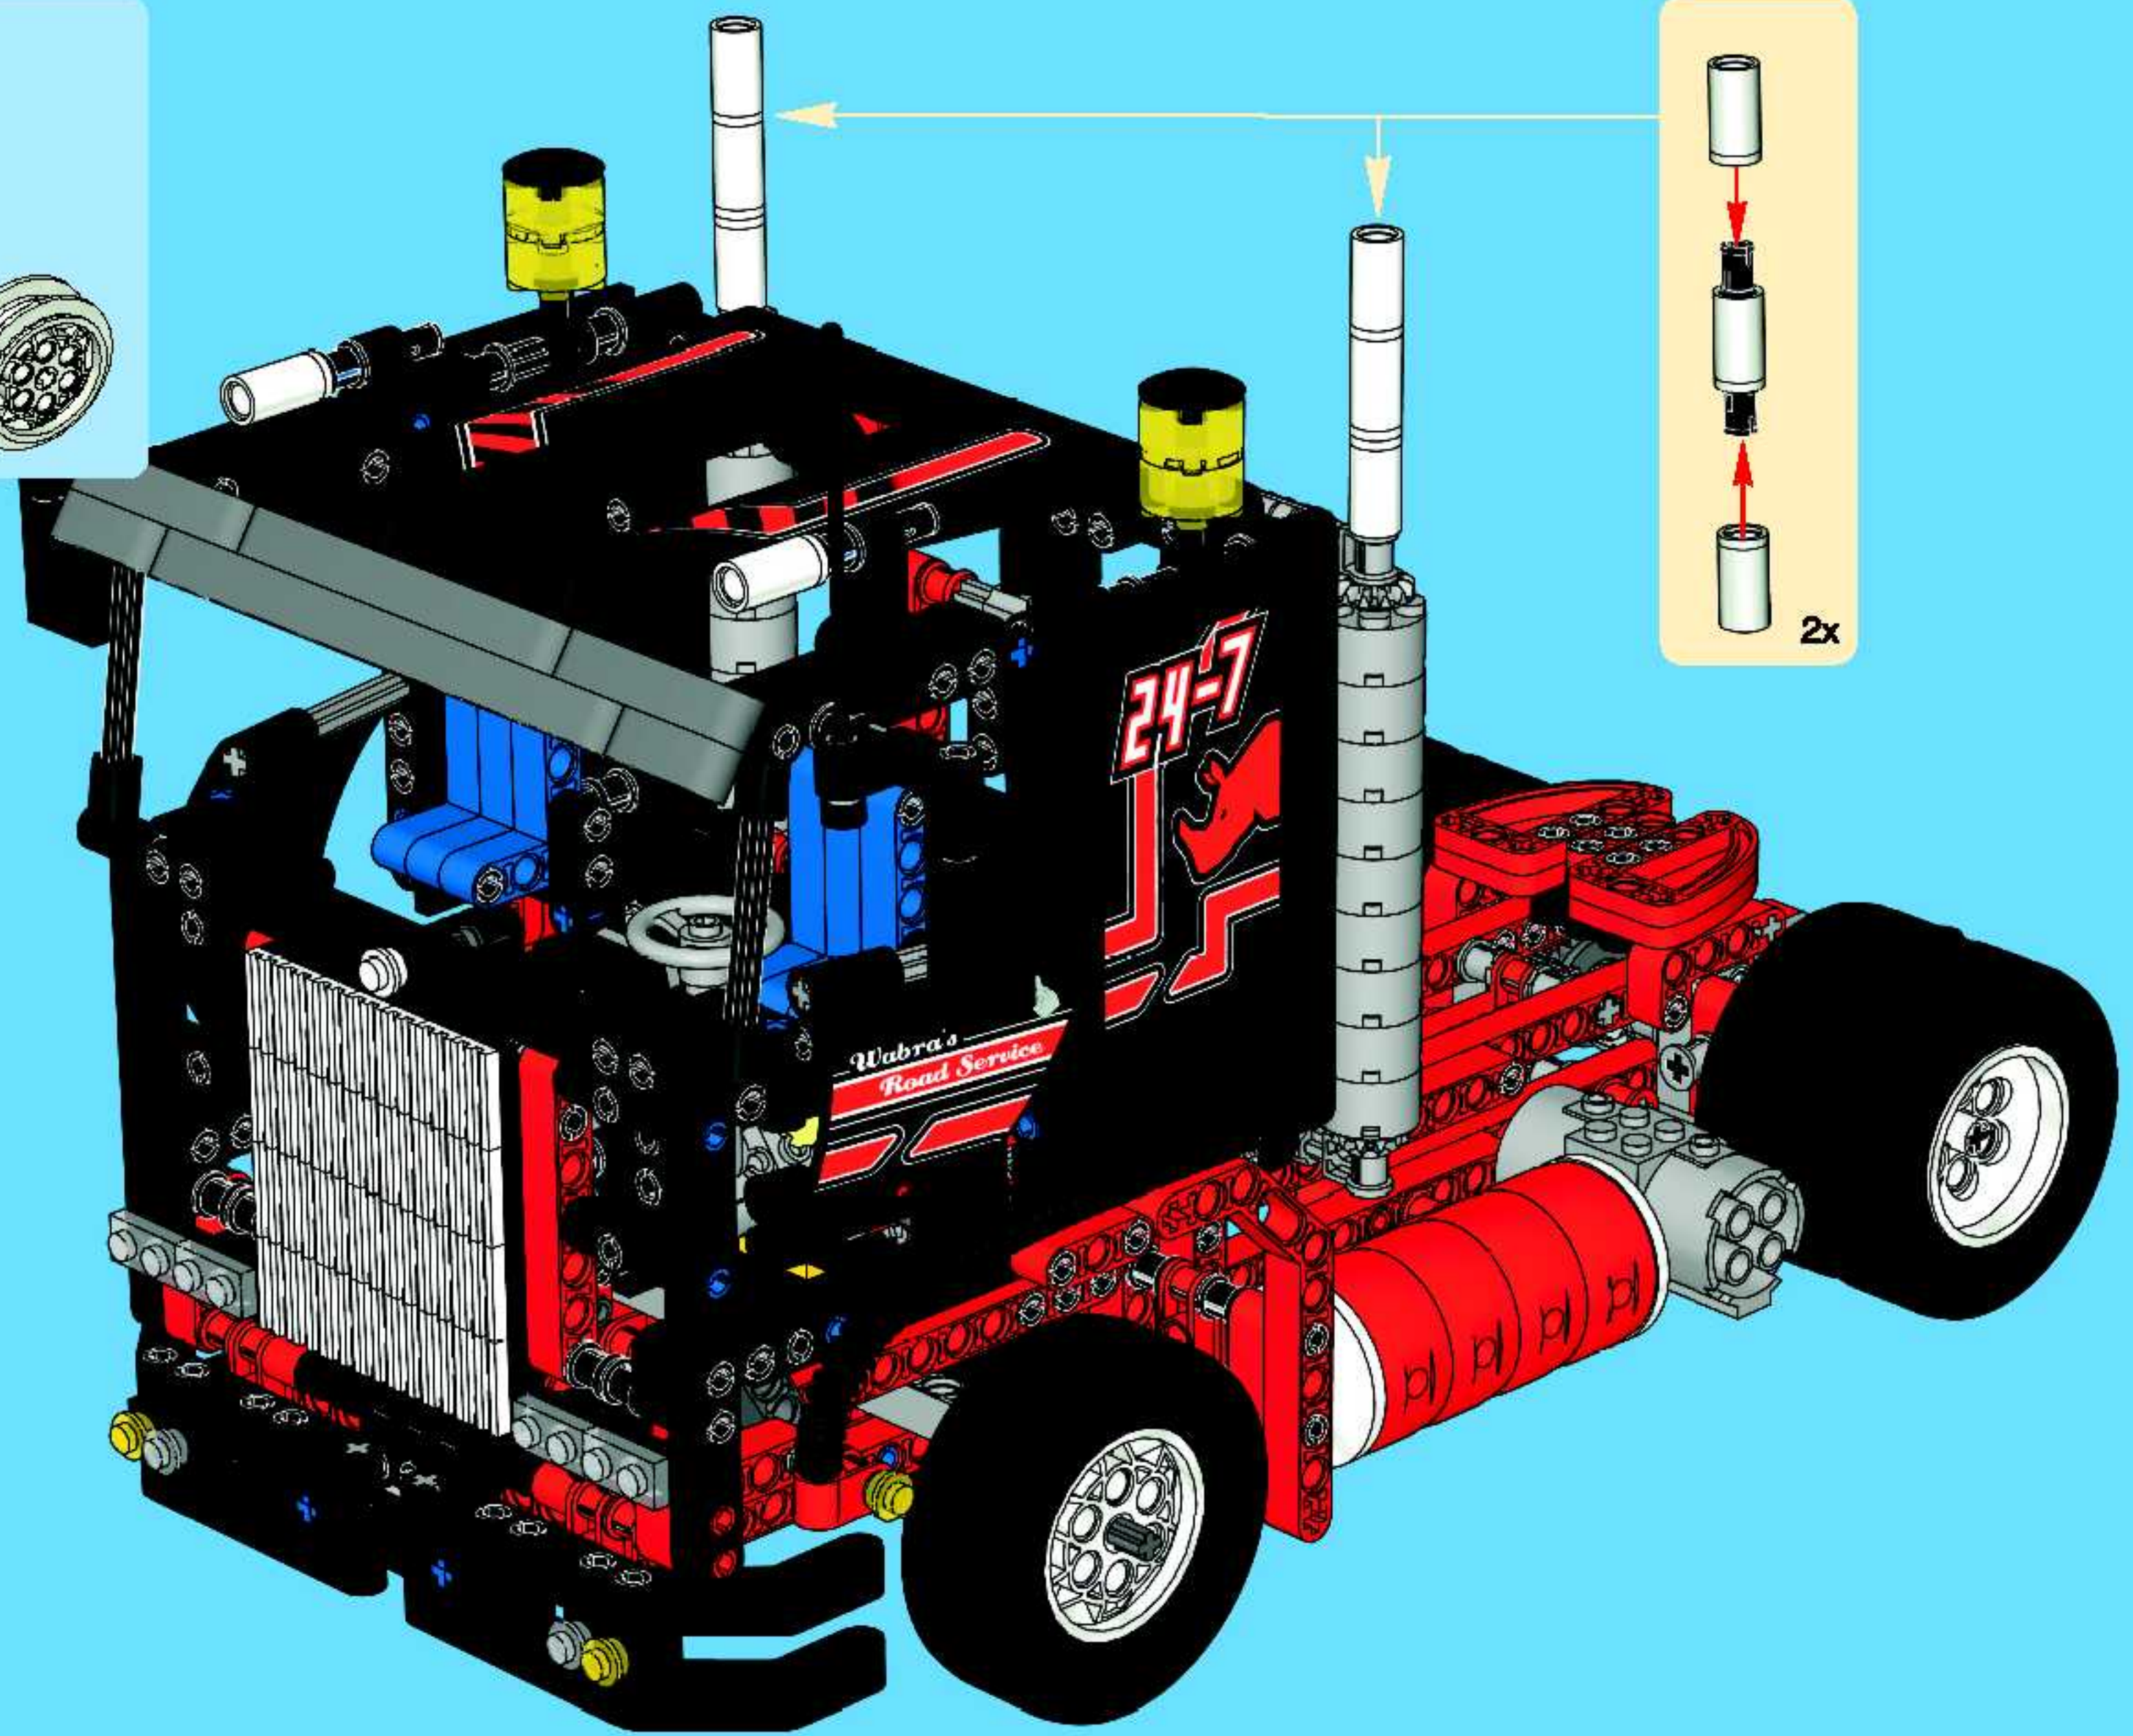

# TECHNIC

8285-2

2/3

52

53

54

55

56

57

58

59

80 cm / 31.5 inches

360°

3

4

5