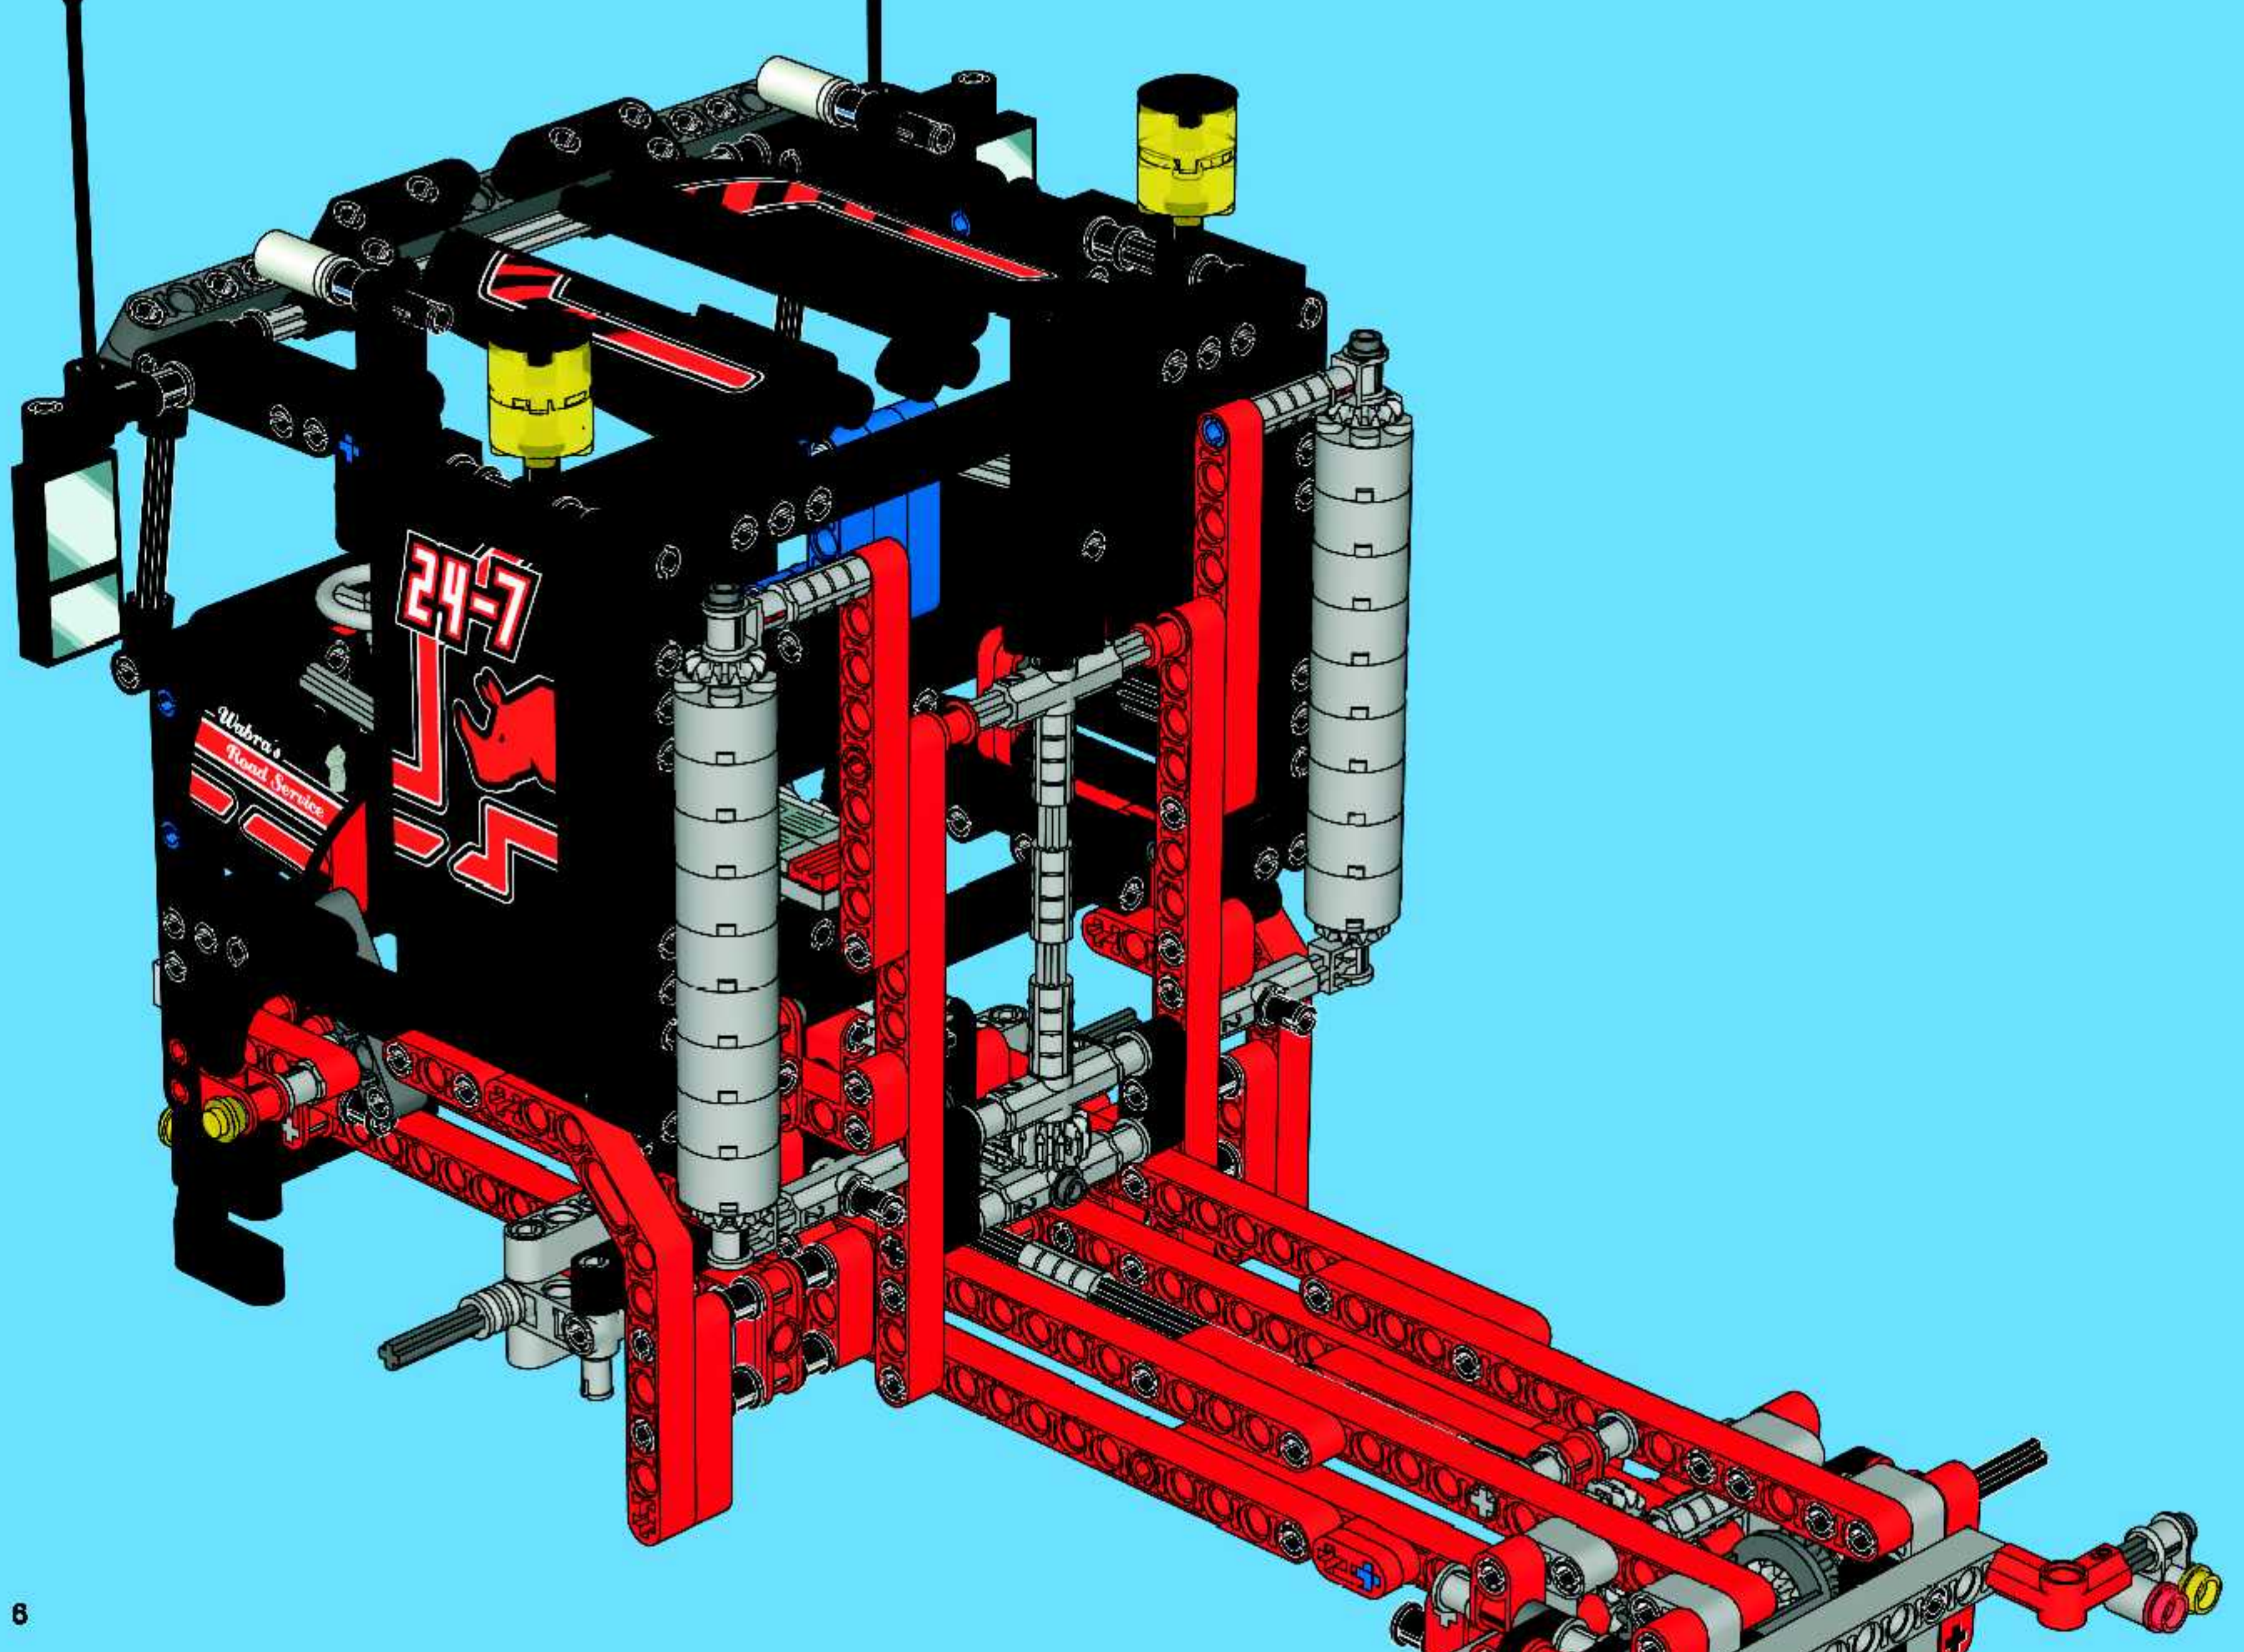

# TECHNIC

8285-2

2/3

52

53

54

55

56

57

58

59

80 cm / 31.5 inches

360°

3

4

5