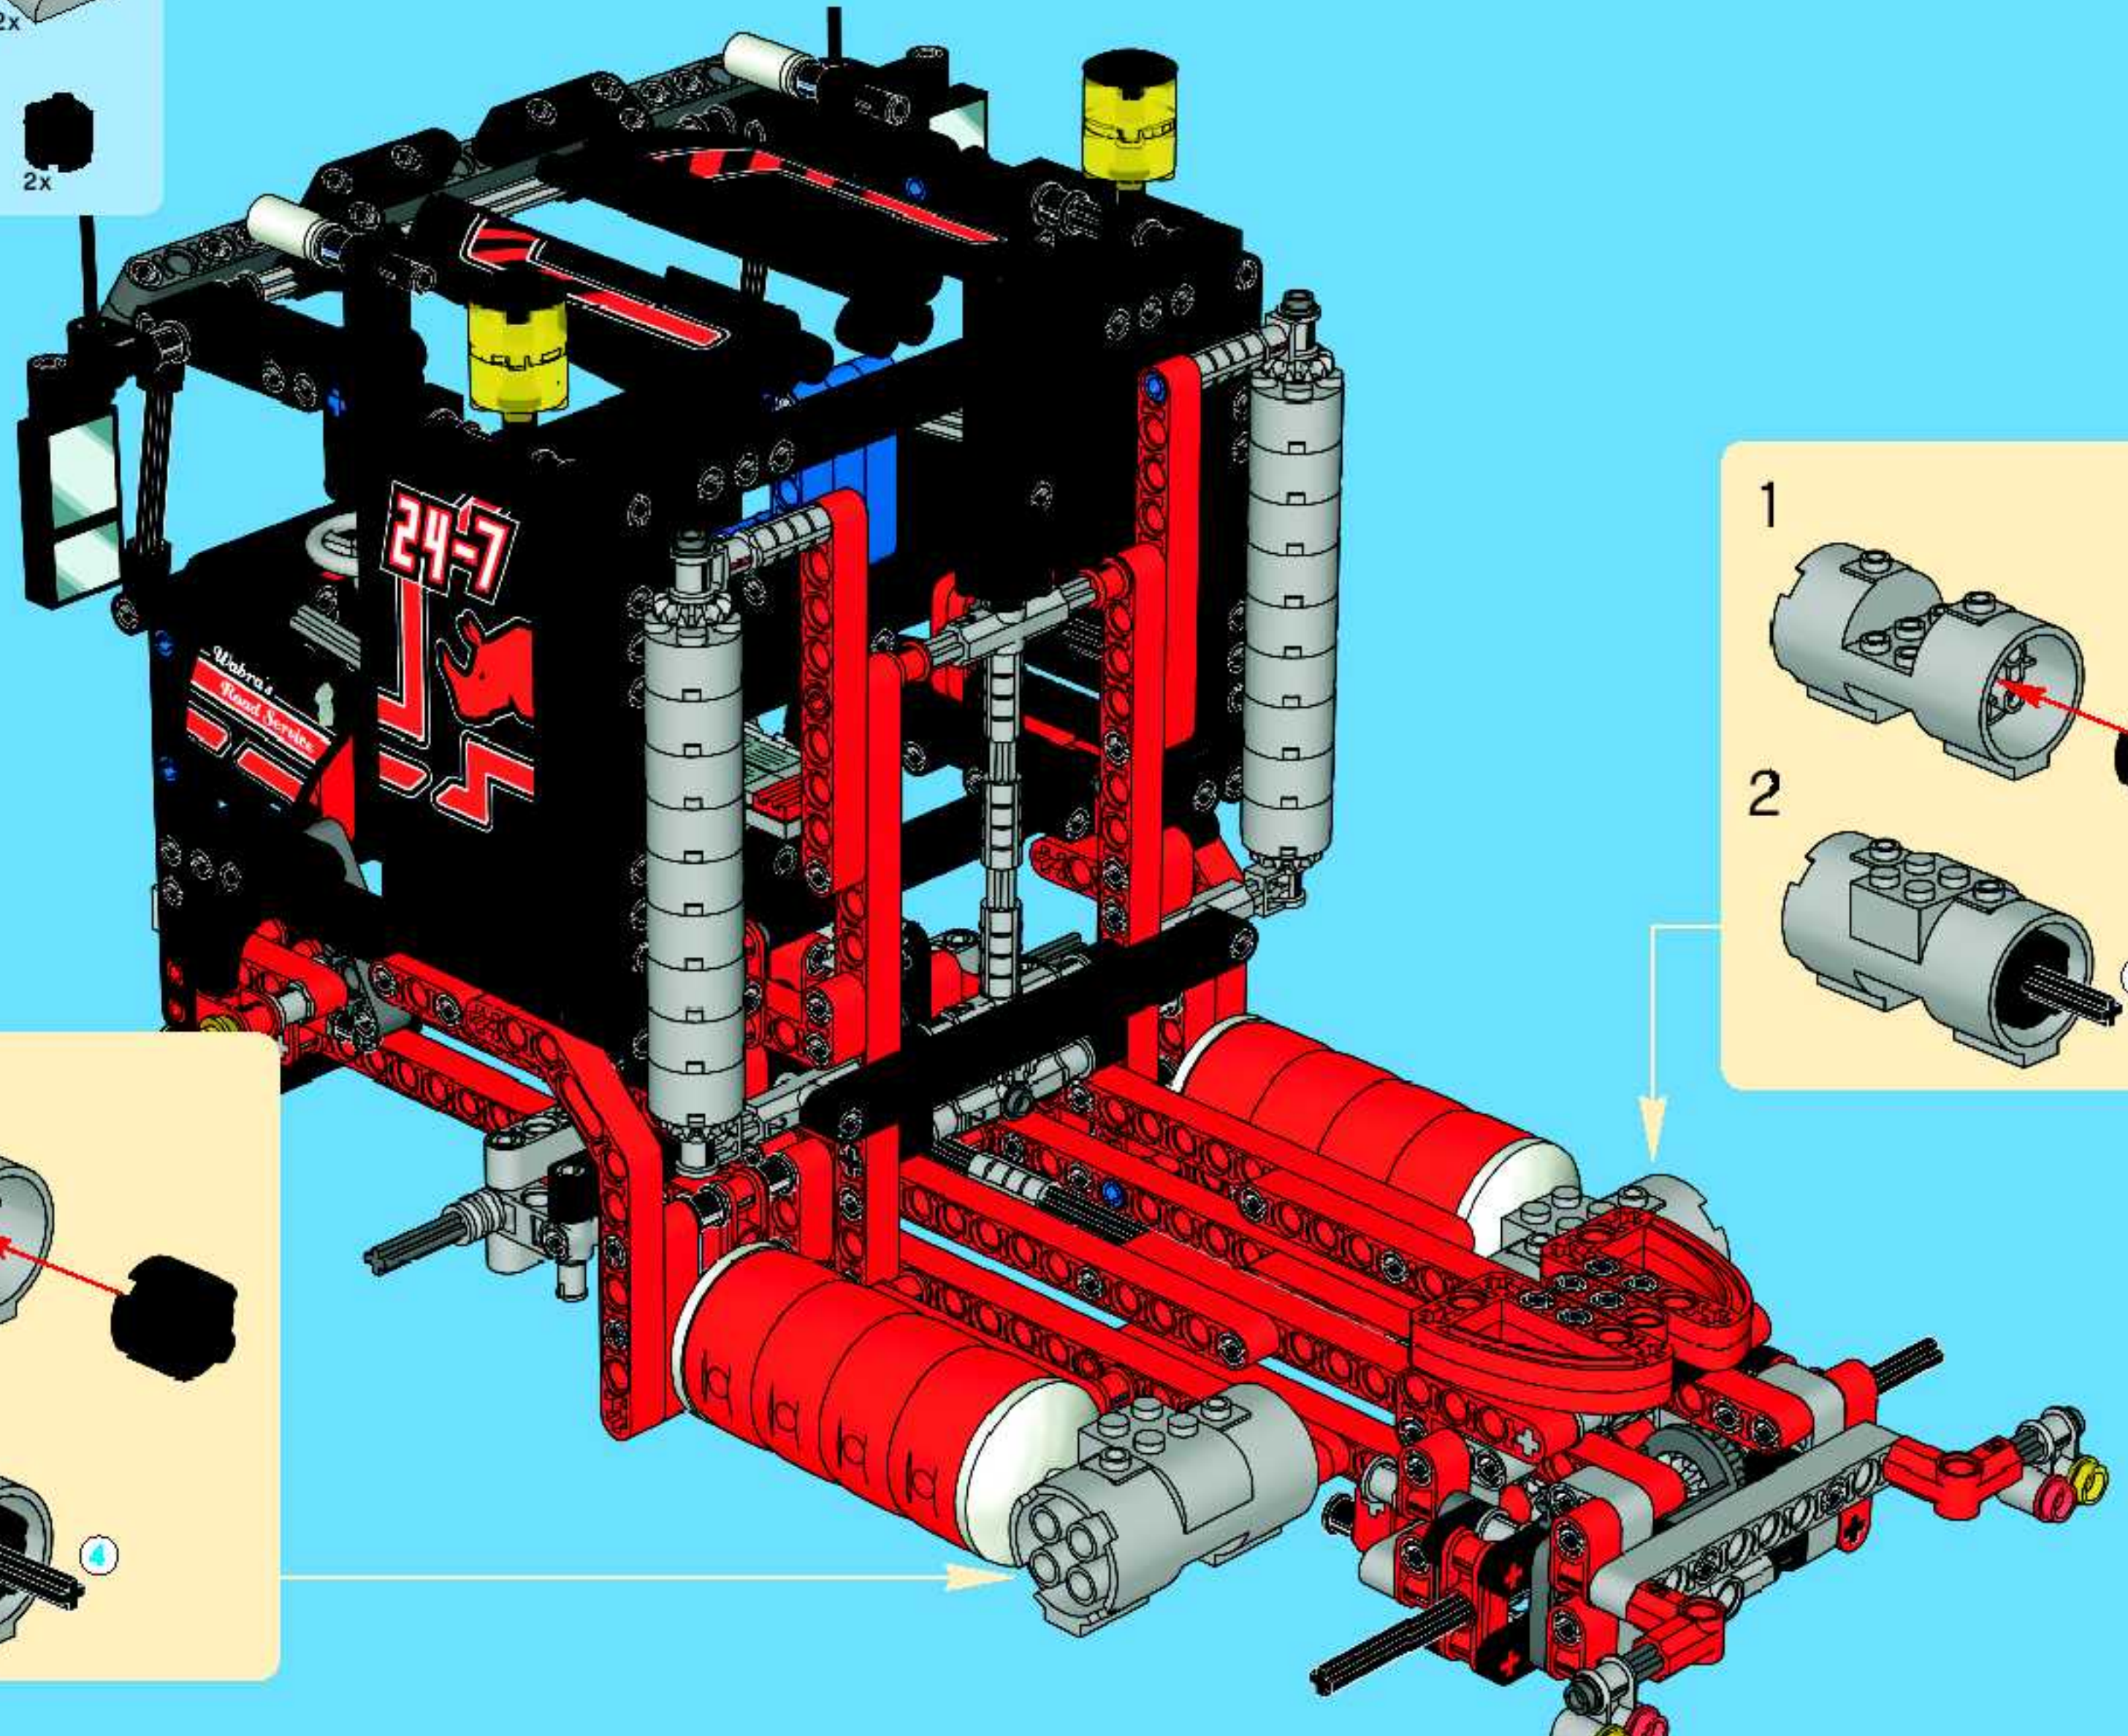

# TECHNIC

8285-2

2/3

52

53

54

55

56

57

58

59

80 cm / 31.5 inches

360°

3

4

5