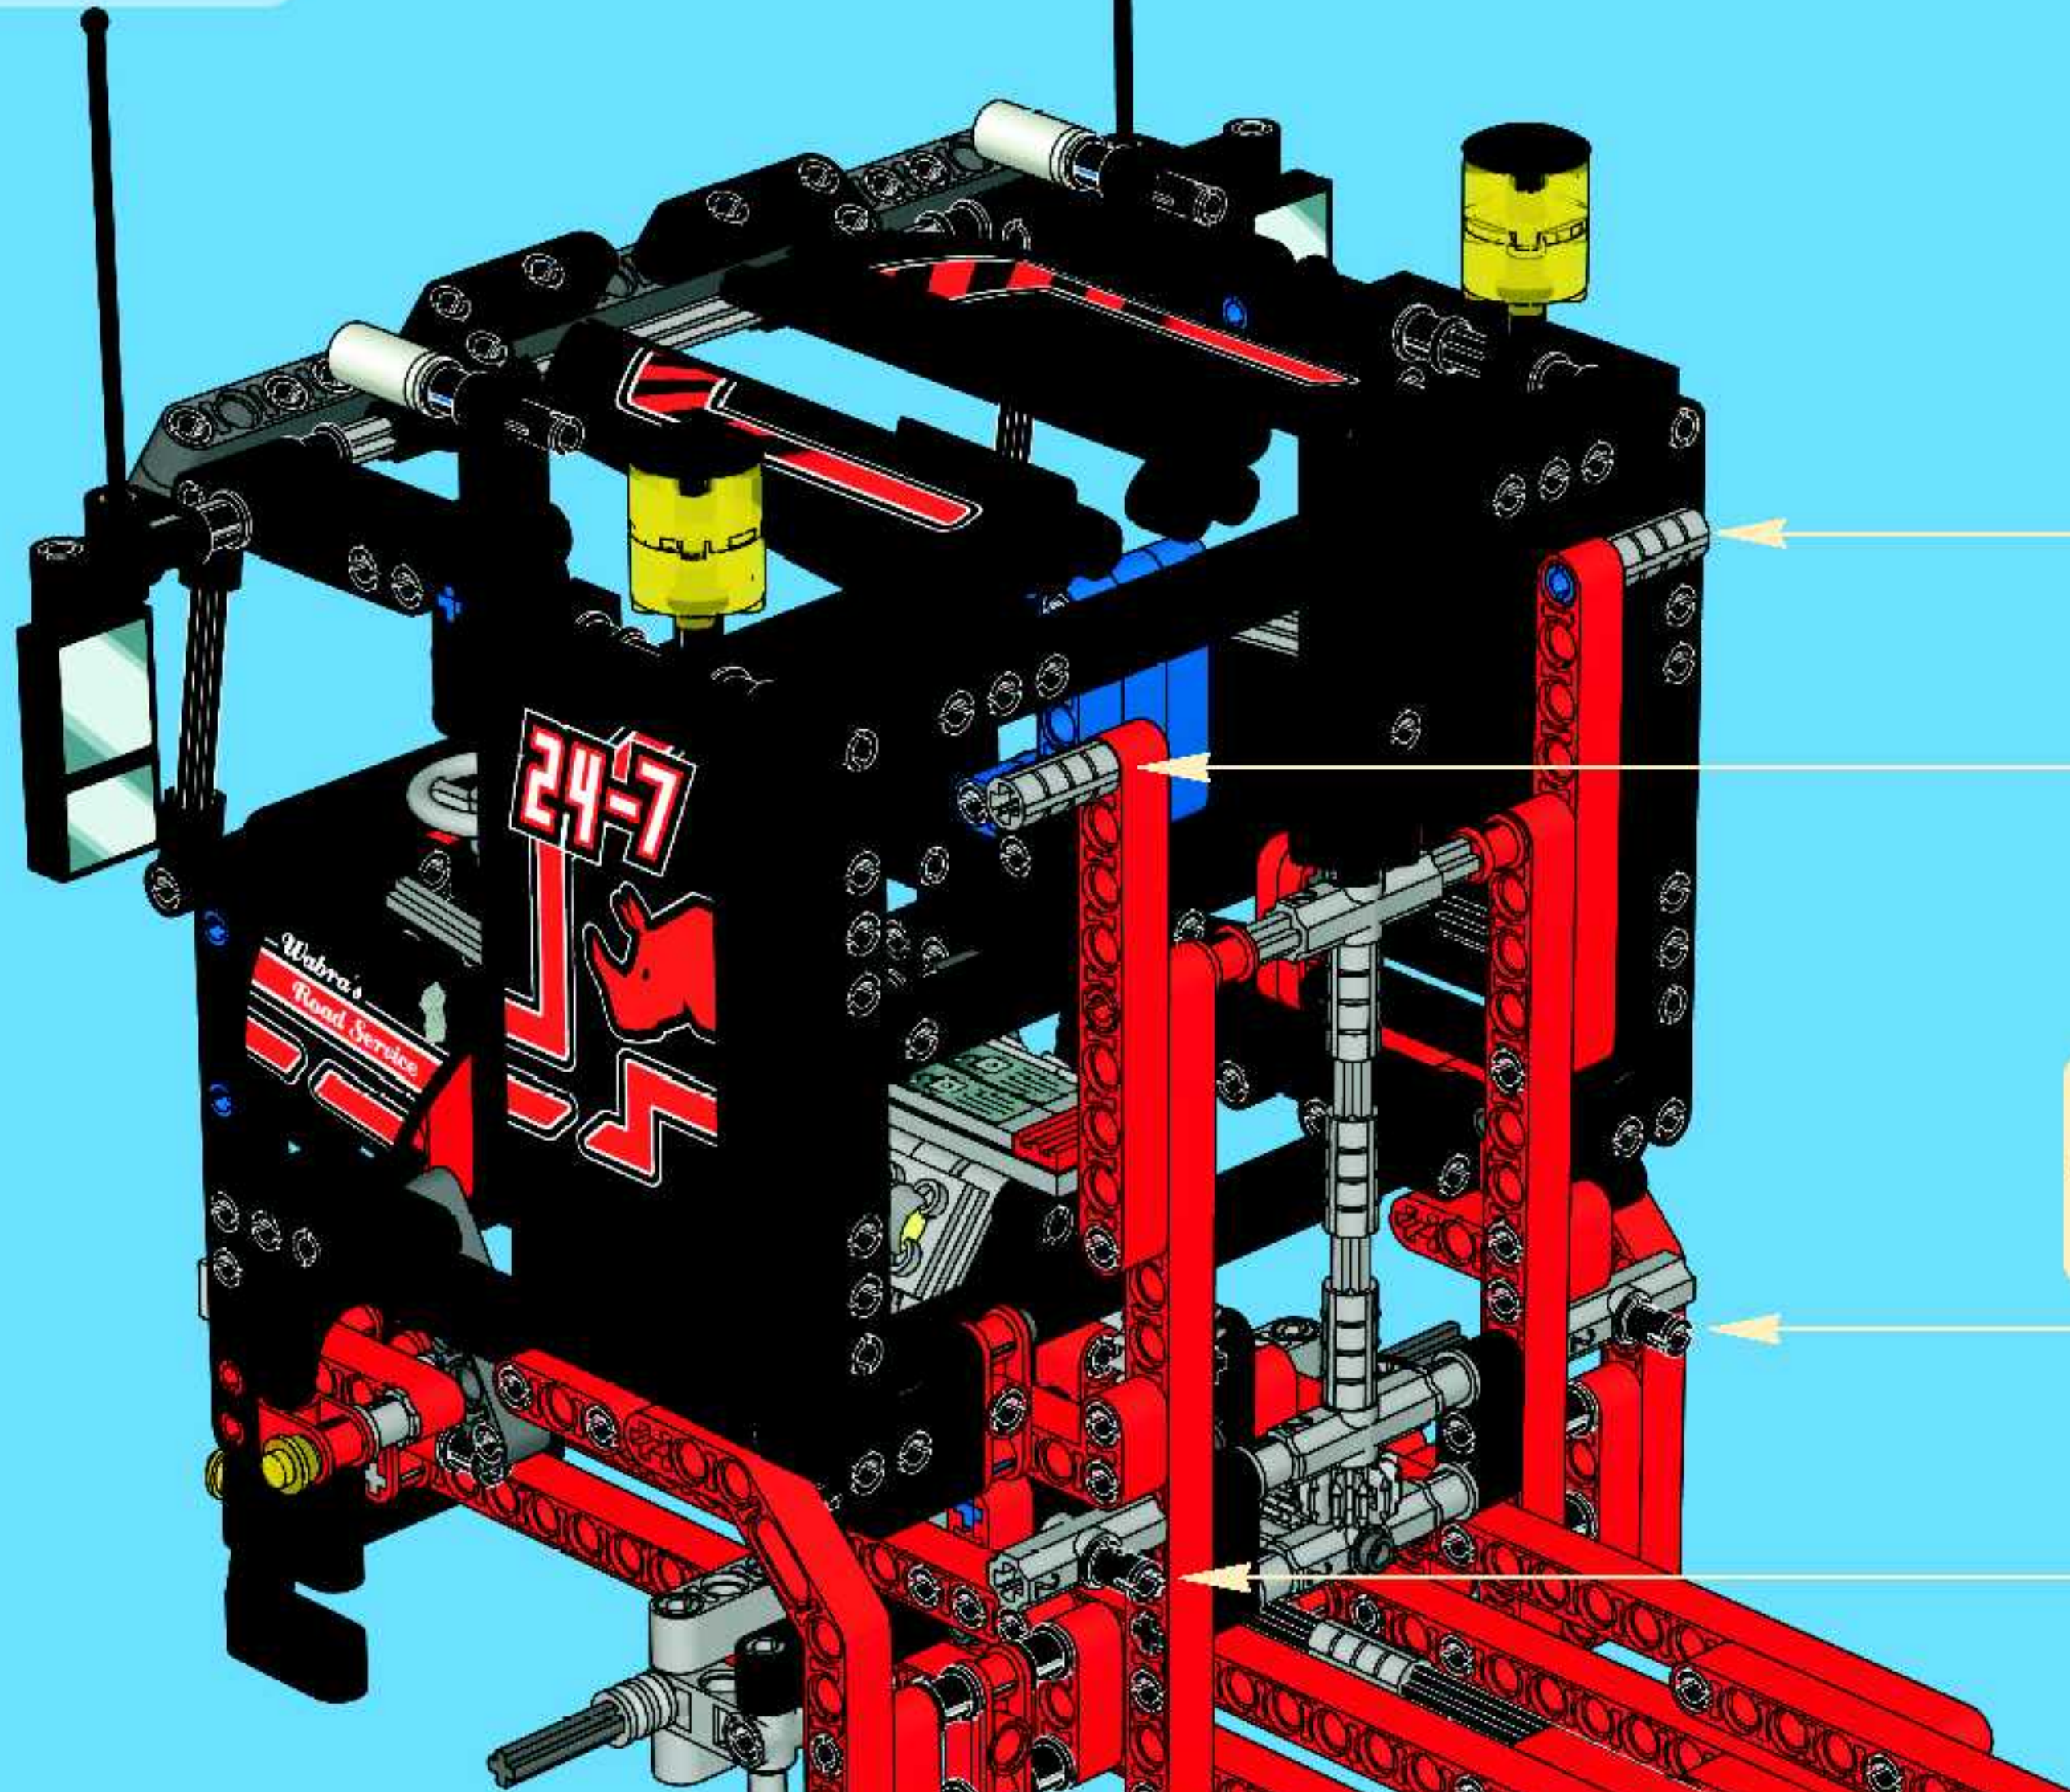

# TECHNIC

8285-2

2/3

52

53

54

55

56

57

58

59

80 cm / 31.5 inches

360°

3

4

5

2

3

4

20

21

22

23

24