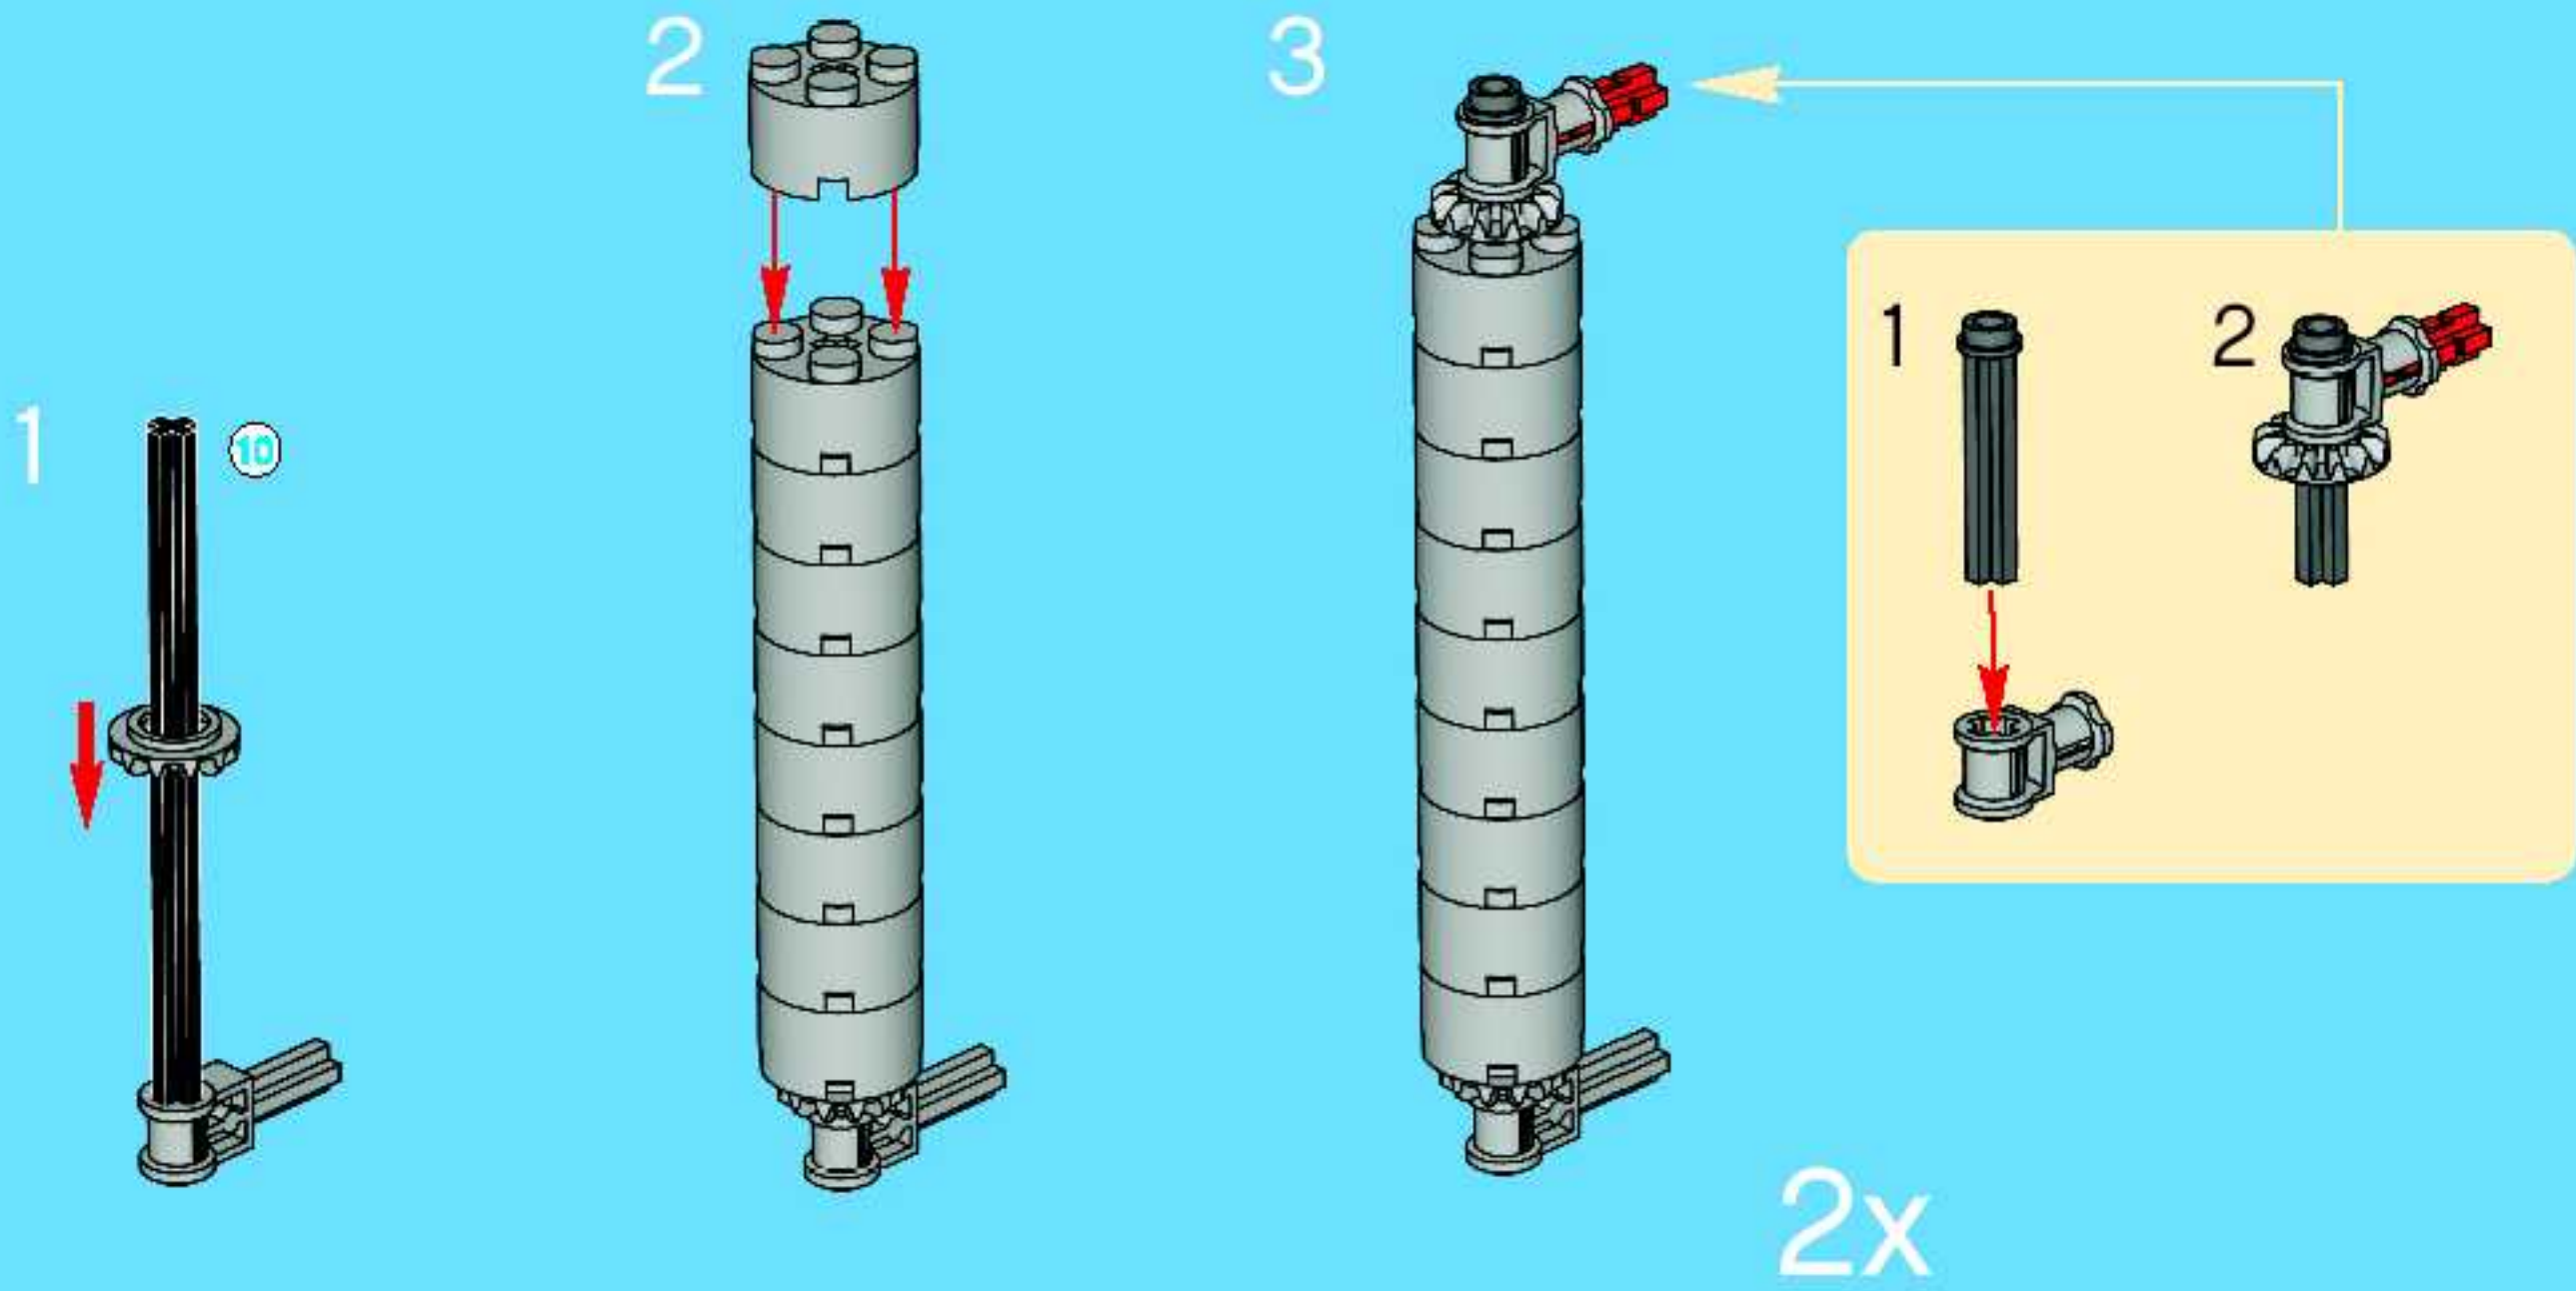

# TECHNIC

8285-2

2/3

52

53

54

55

56

57

58

59

80 cm / 31.5 inches

360°

3

4

5