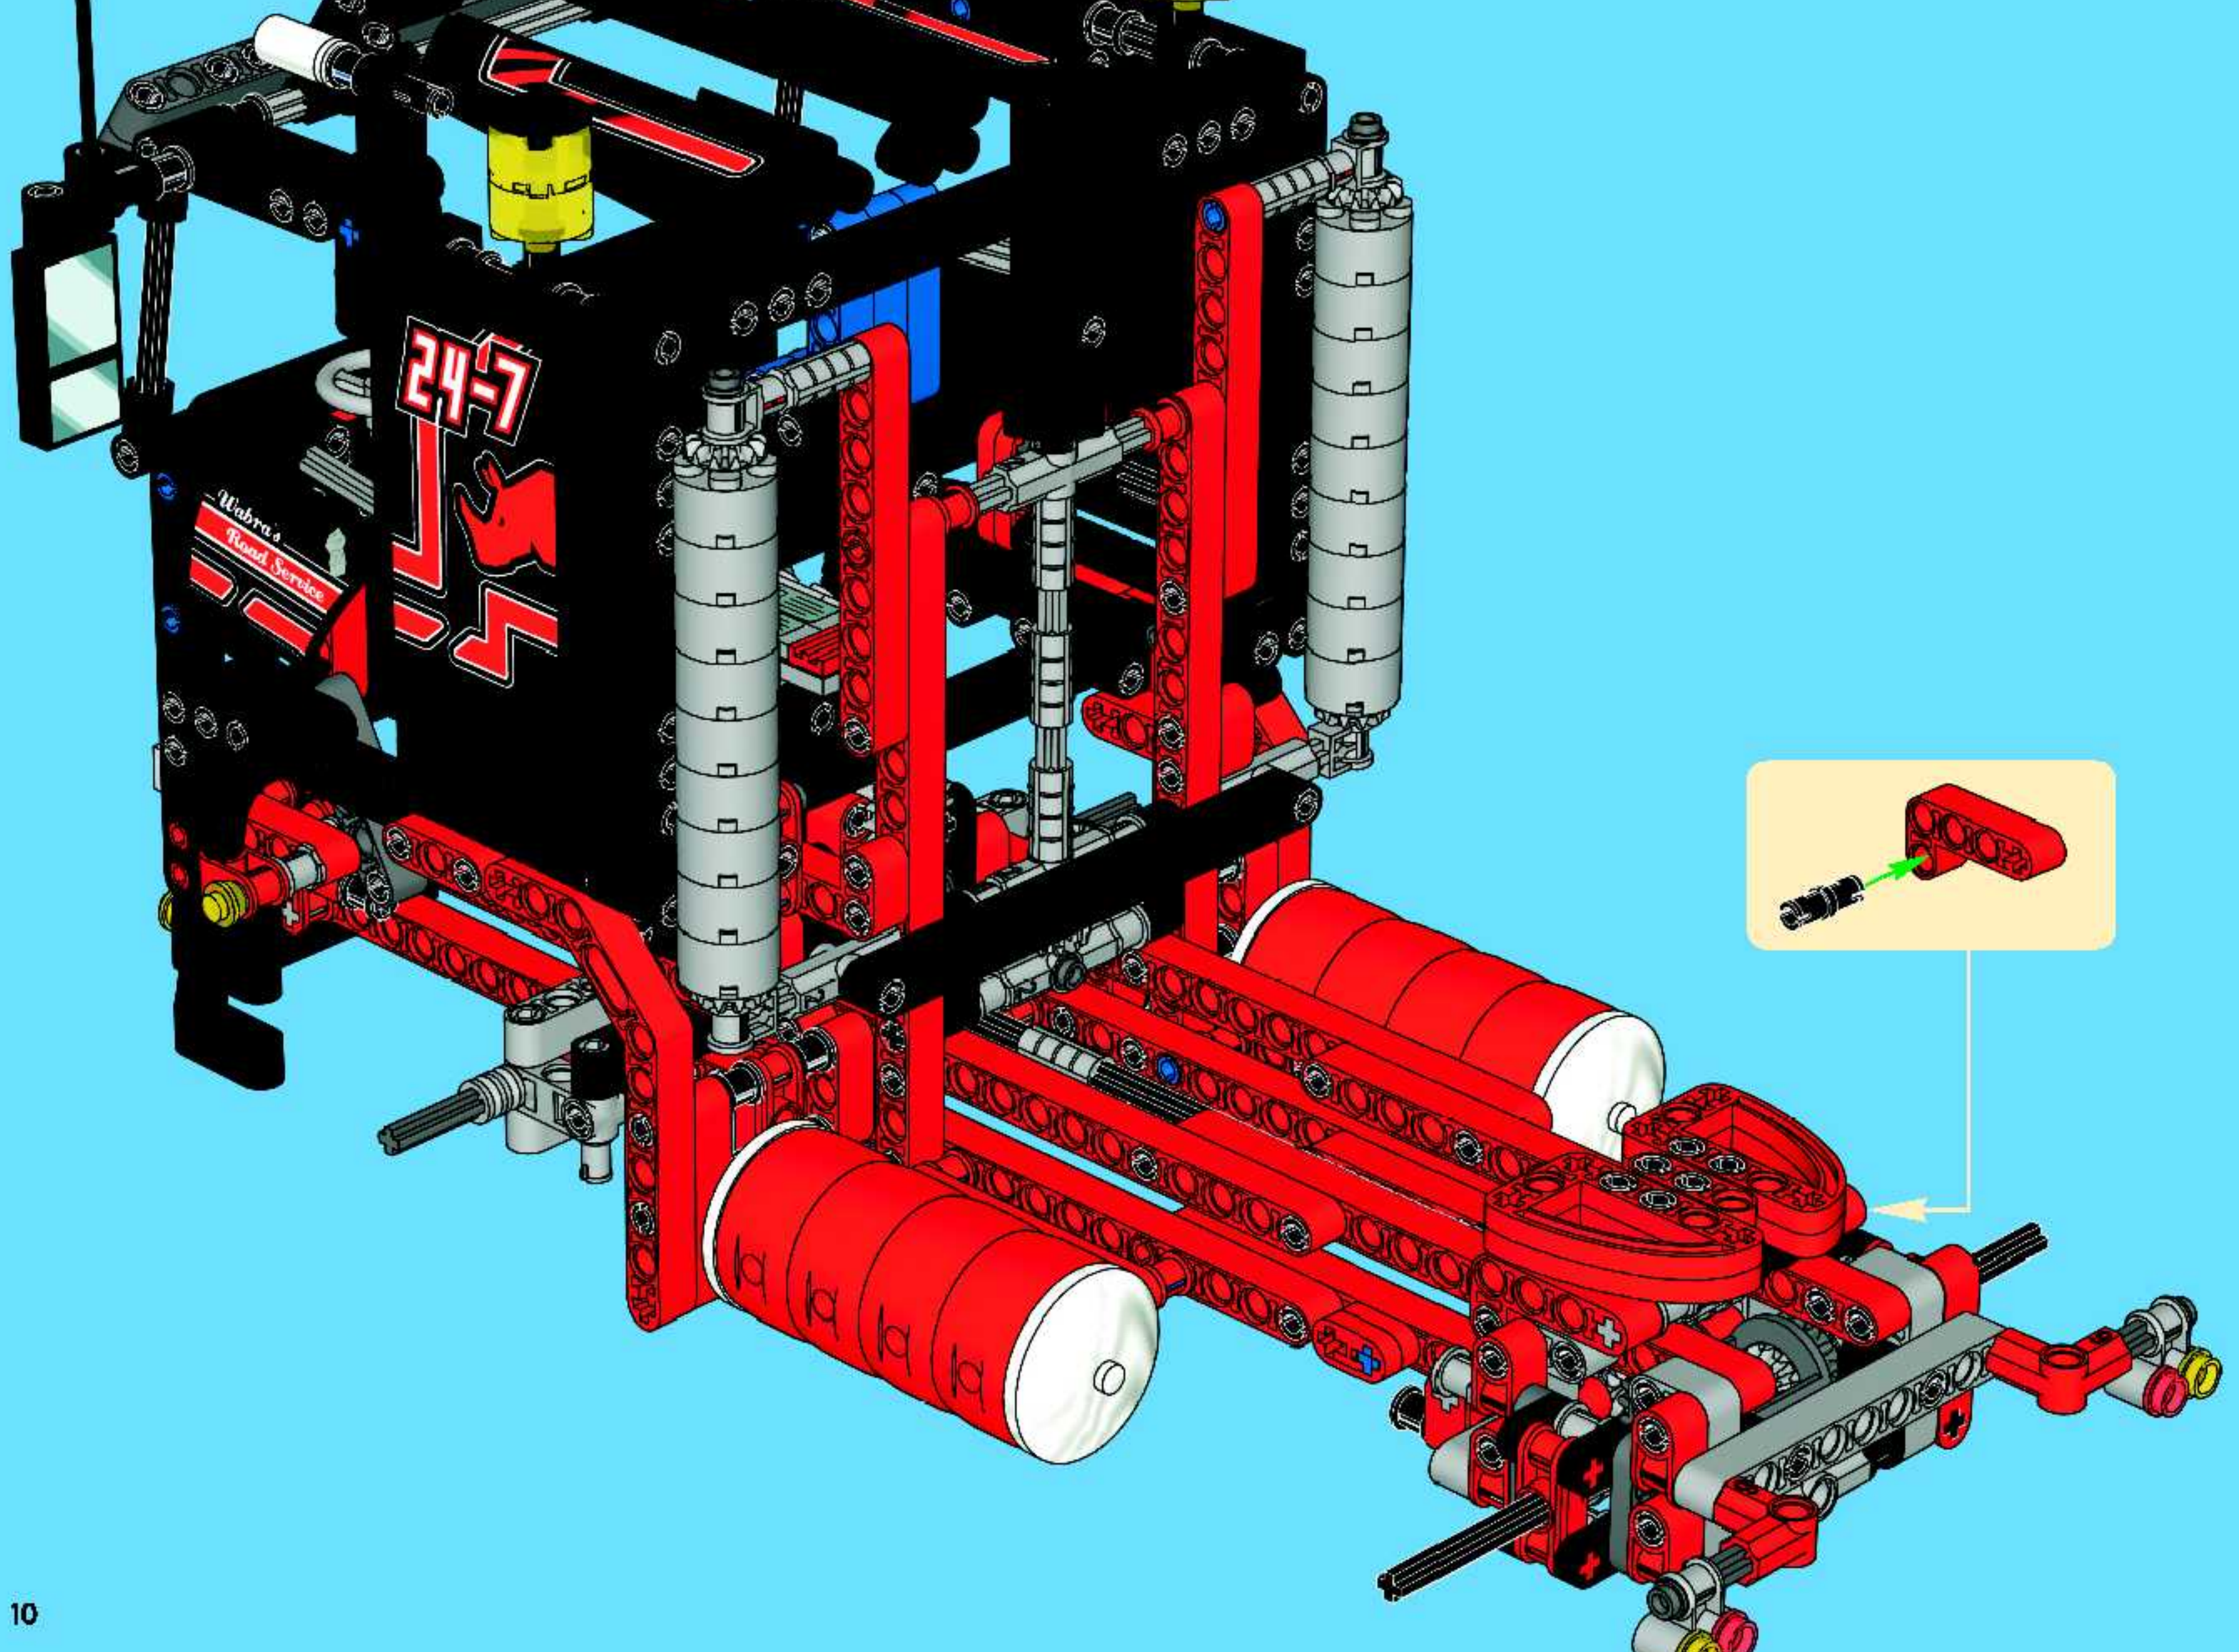

# TECHNIC

8285-2

2/3

52

53

54

55

56

57

58

59

80 cm / 31.5 inches

360°

3

4

5