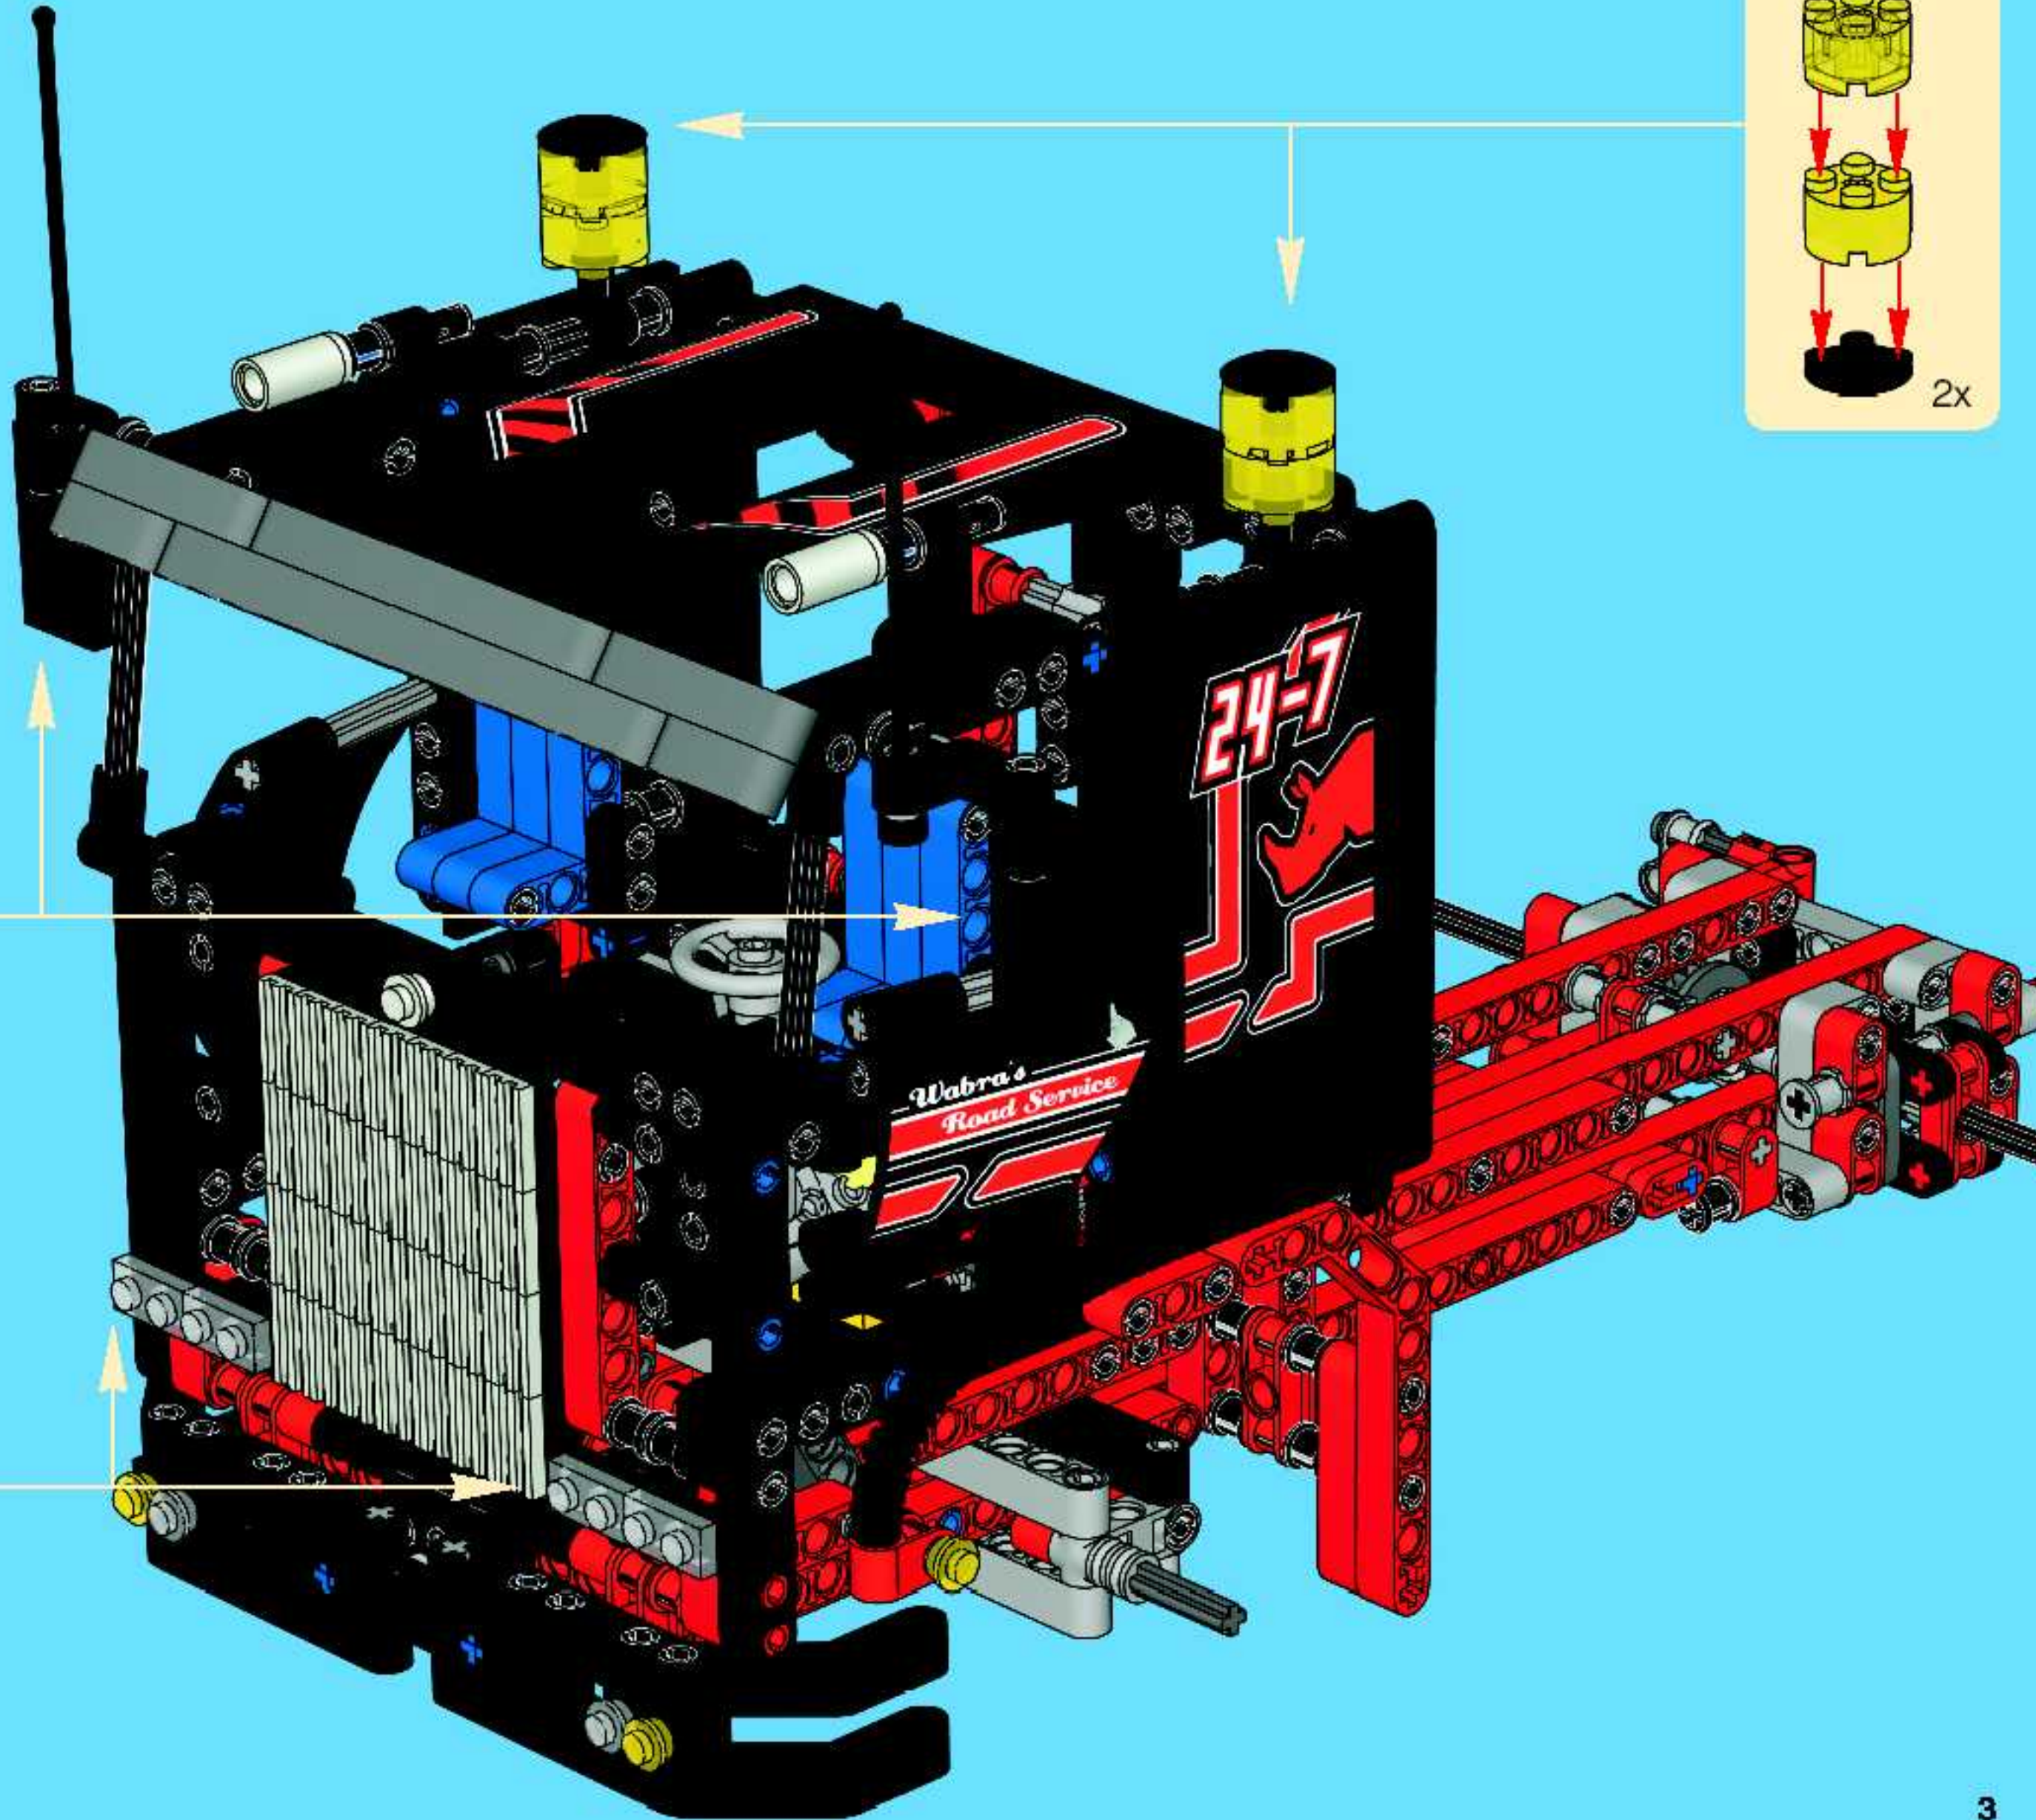

# TECHNIC

8285-2

2/3

52

53

54

55

56

57

58

59

80 cm / 31.5 inches

360°

3

4

5

2

3

4

20

21

22

23

24