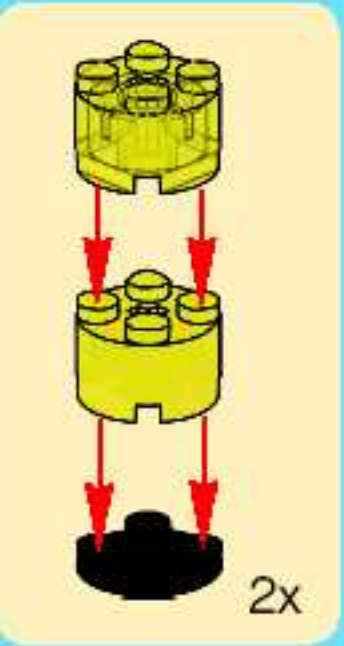

# TECHNIC

8285-2

2/3

52

53

54

55

56

57

58

59

80 cm / 31.5 inches

360°

3

4

5