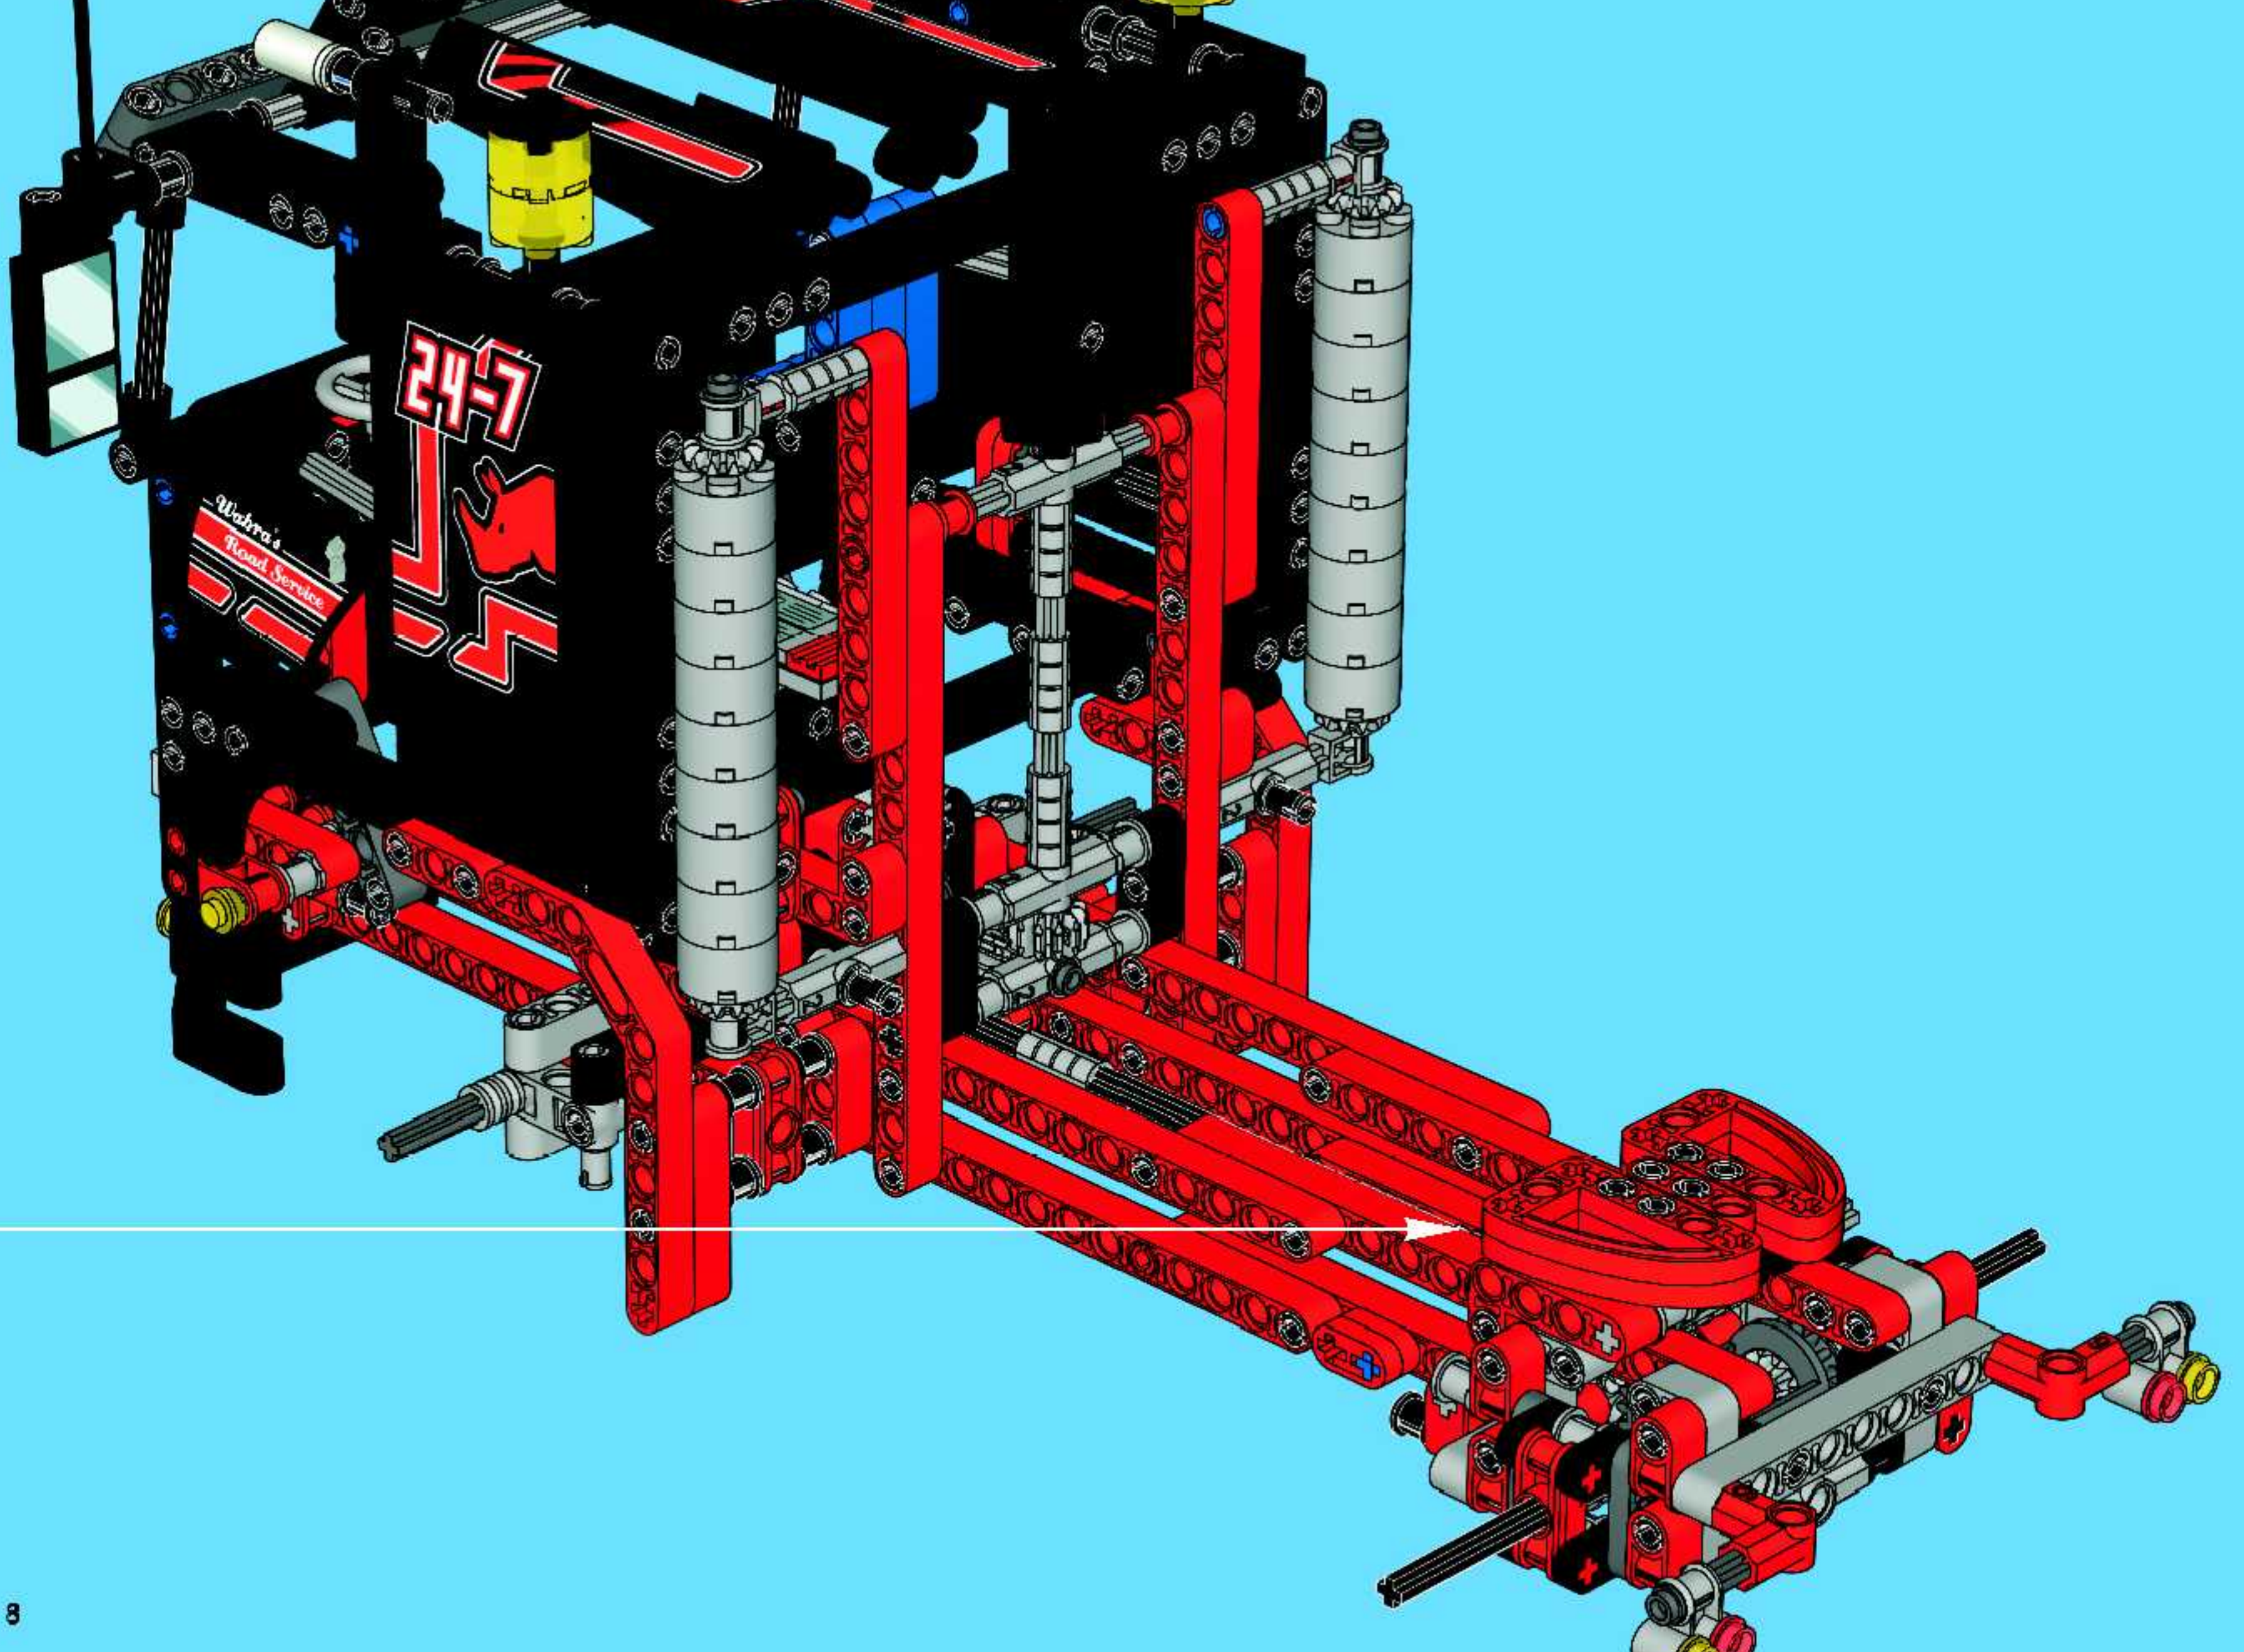

# TECHNIC

8285-2

2/3

52

53

54

55

56

57

58

59

80 cm / 31.5 inches

360°

3

4

5