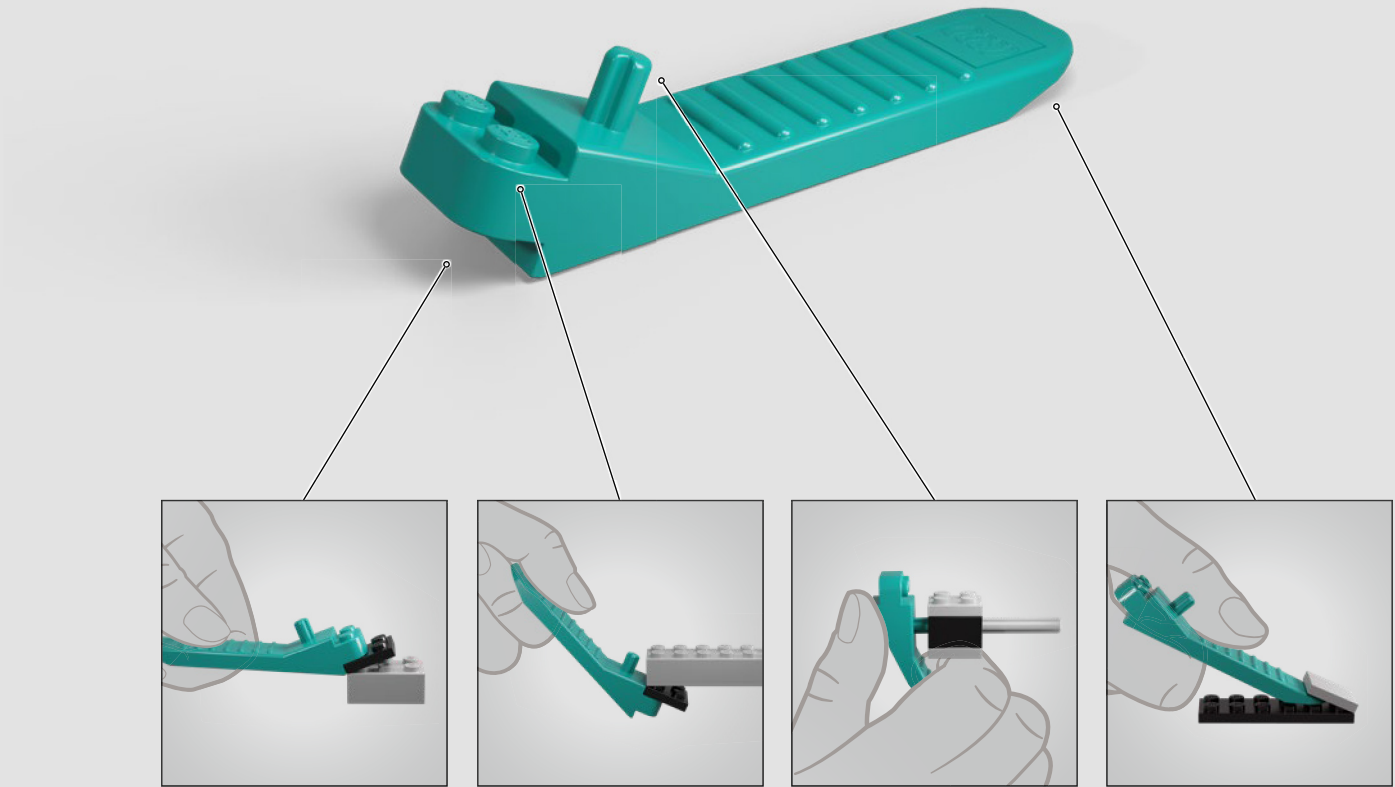

## 微型比例， 尽可能丰富的细节

"在加入乐高集团之前，我是一名建筑师，所以将此模型作为实际的建筑案例进行研究是有意义的。我研究了几部《哈利·波特》电影中这座城堡的图纸、概化模型和 1:24 比例的工作室模型。然后，我们测量了所有比例，并将原始模型转换为充满细节而又不会'过大'的规模。再加上桥梁及部分外部景观，使我们能够以最恢宏的方式展现这座城堡。该模型还包含一些源自故事和电影的神奇细节，如保护魔法石的三个关卡、密室，布斯巴顿魔法学校的飞行马车和德姆斯特朗船的到来，以及韦斯莱家的福特安格利亚飞车在打人柳上粗暴降落。最后但很重要的一点是，我们还有霍格沃茨™城堡的建筑师小人仔——拼搭完这款套装后，你也将会成为一名霍格沃茨建筑师！祝你在霍格沃茨魔法学校的玩得愉快！"

*Yi-Chien Cheng, 乐高®高级设计*

Hogwarts™ Castle

## 校园之旅

霍格沃茨™城堡耸立在岩石地基之上，俯瞰黑湖。你可以参观大礼堂、主塔、庭院、桥梁、温室区和天文塔。厄里斯魔镜存放在地牢深处，千万不要在一厢情愿的白日梦中迷失自我！可以上魔药课，在密室中找蛇怪碰碰运气，或者跟着哈利·波特、赫敏·格兰杰和罗恩·韦斯莱进入魔鬼网室、飞天钥匙室和棋盘室。

可以乘坐布斯巴顿魔法学校的马车飞行和观光，从打人柳手中救出韦斯莱家的福特安格利亚飞车，或者登上德姆斯特朗船，从黑湖中升起。