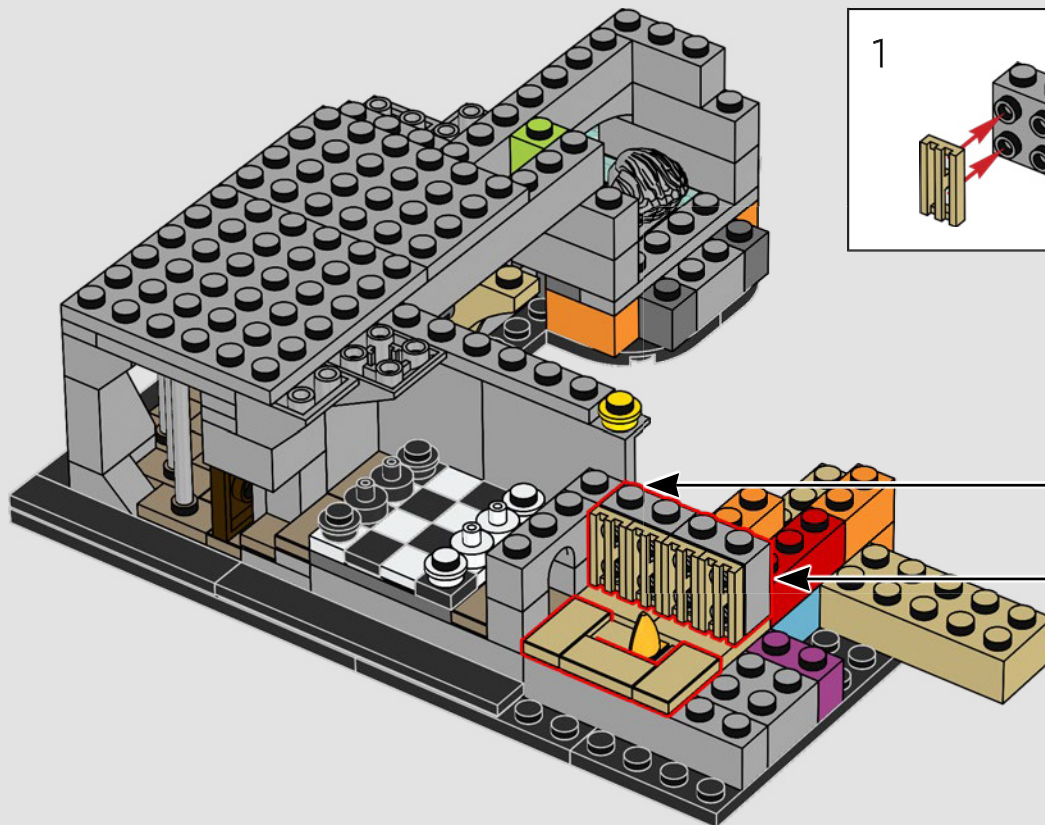

46

47

48

49

棋盘室是保护魔法石的另一个关卡——需要策略、勇气和牺牲精神。罗恩完全配得上因精心破解恢宏棋局而赢得的 50 分！

50

51

52

53

54

55

57

58

59

60

61