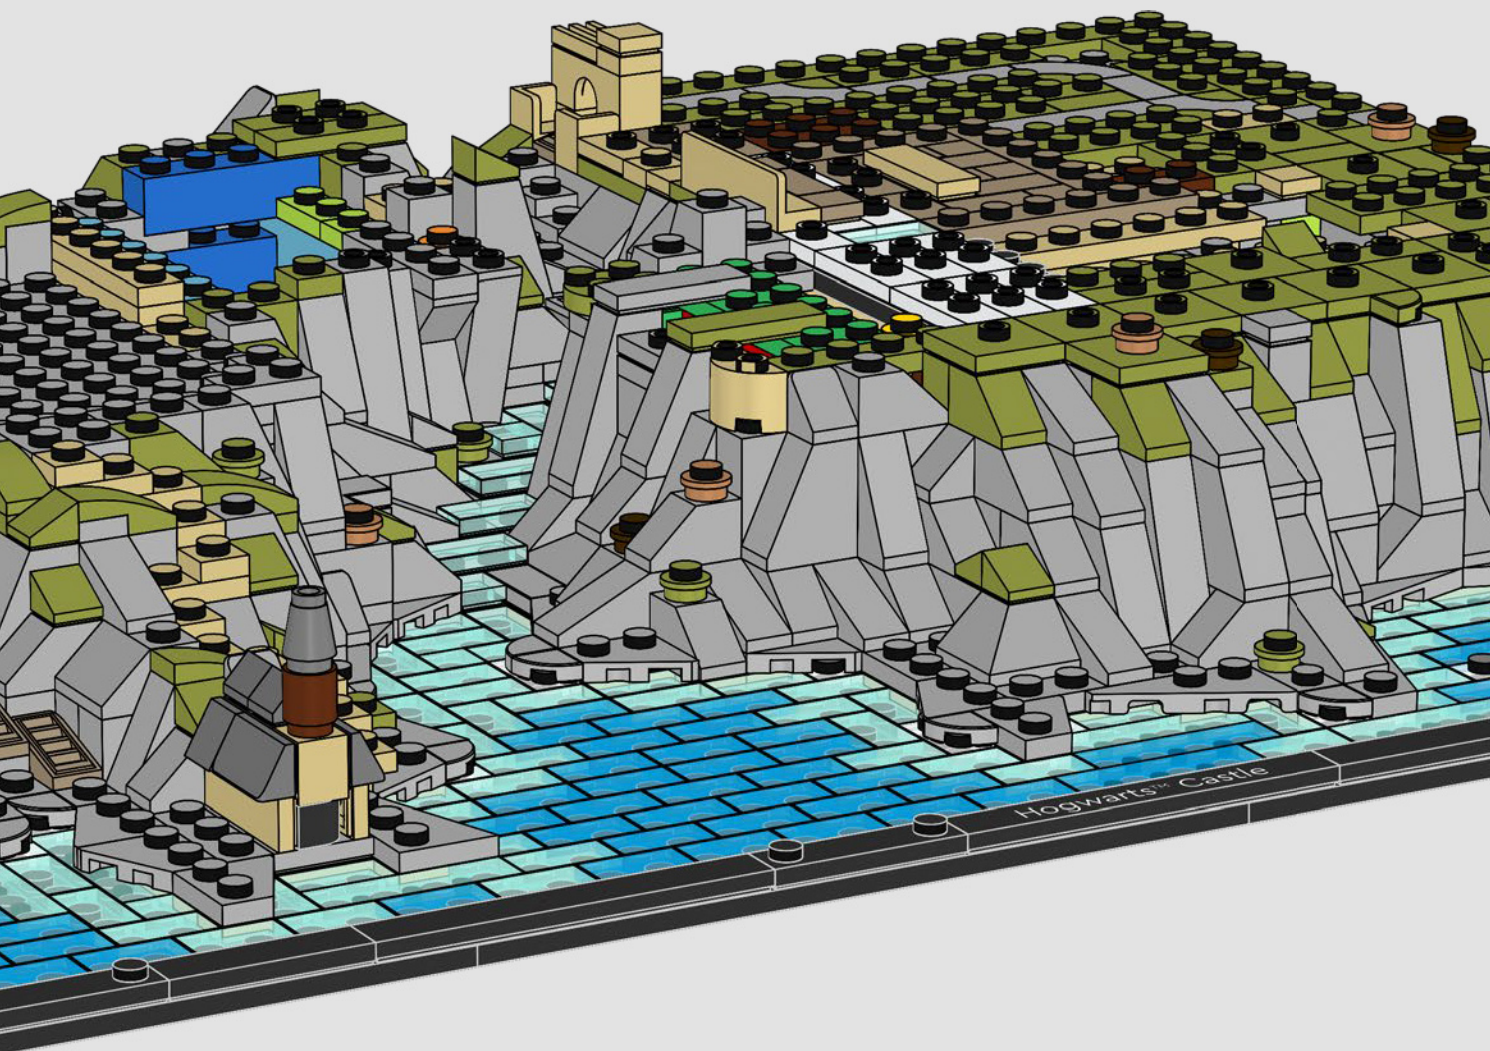

286

287

288

289

290

291

292

293

每年的9月1日,一年级新生都会离开霍格莫德车站的霍格沃茨特快列车,然后乘坐魔法船穿过黑湖,到达霍格沃茨船屋。

295

296

297

298

31x

299

Hogwarts™ Castle