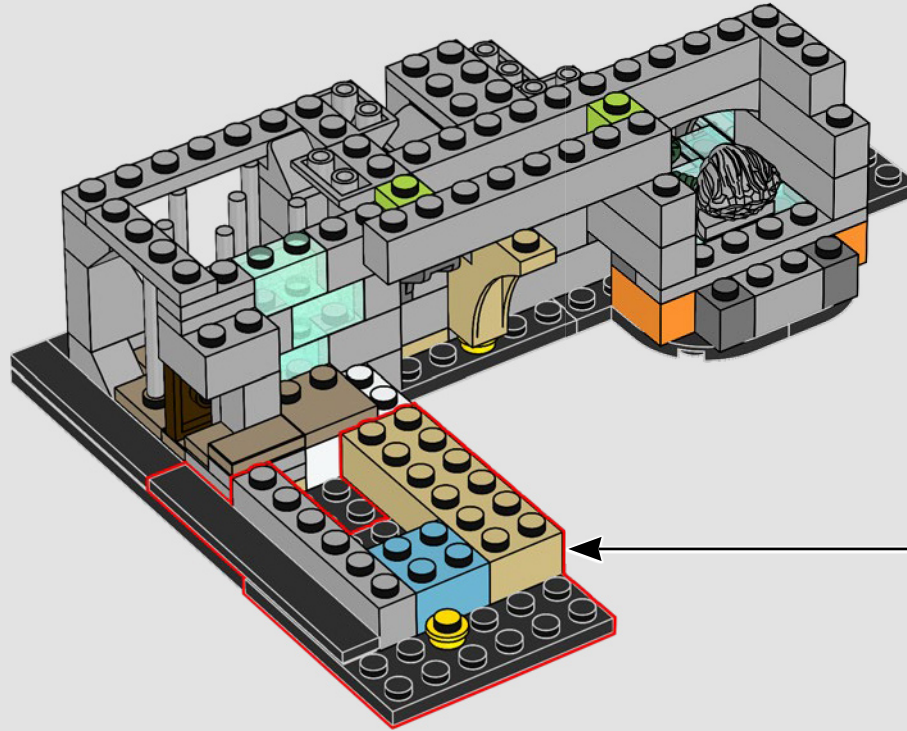

32

33

34

在最后的反抗行动中，萨拉查·斯莱特林建造了密室。他对一条巨大的蛇怪施了魔法，让它辅佐自己“真正的继承人”，并无情地消灭所有麻瓜出身的人。

35

36

37

38

39

40

41

飞天钥匙室出自弗立维教授的手笔，是霍格沃茨工作人员为保护魔法石的秘密存放处而设计的关卡之一。

42

43

44

45

46

47

48

49

棋盘室是保护魔法石的另一个关卡——需要策略、勇气和牺牲精神。罗恩完全配得上因精心破解恢宏棋局而赢得的 50 分！

50

51

52