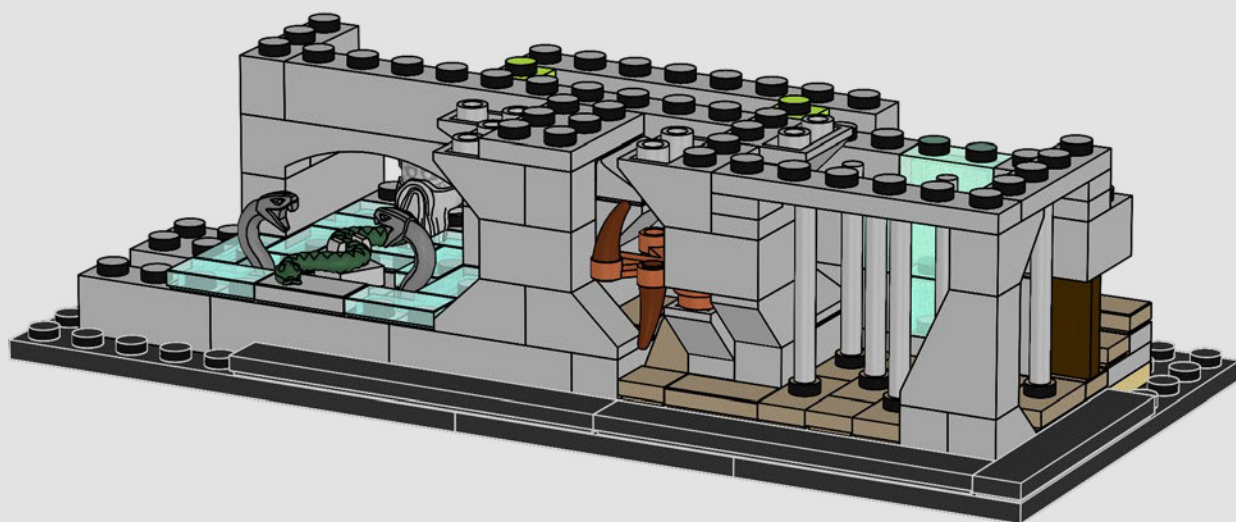

32

33

34

在最后的反抗行动中，萨拉查·斯莱特林建造了密室。他对一条巨大的蛇怪施了魔法，让它辅佐自己“真正的继承人”，并无情地消灭所有麻瓜出身的人。

35

36

37

38

39

40

41

飞天钥匙室出自弗立维教授的手笔，是霍格沃茨工作人员为保护魔法石的秘密存放处而设计的关卡之一。

42

43

44

45