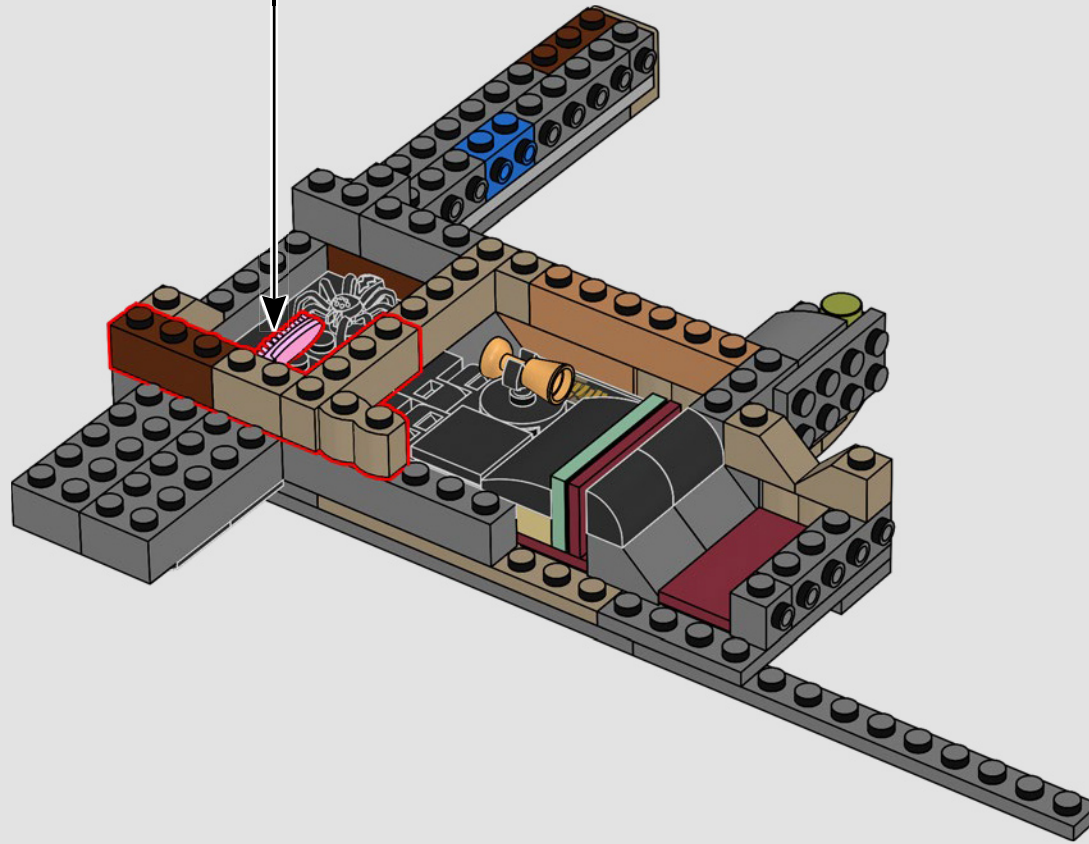

Ma cosa ci fa qui questo
ragno? Forse lo scoprirete
più tardi nel modello...?