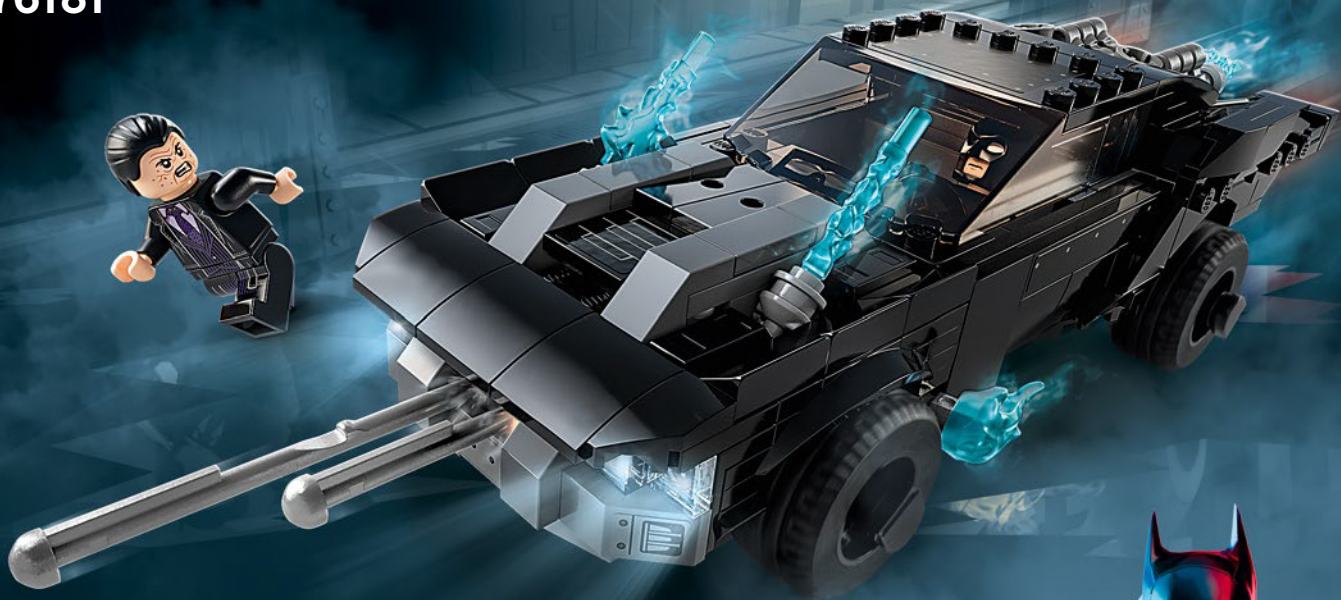

THE BATMAN

76181

乐高®拼搭指引

LEGO® Building Instructions

Check for compatibility
 Kompatibilität prüfen
 Vérifier la compatibilité
 Control·la compatibilitat
 Comprueba tu compatibilidad
 Verificar a compatibilidade
 Ellenőrizd a kompatibilitást
 Pārbaudīt saderību
 检查兼容性