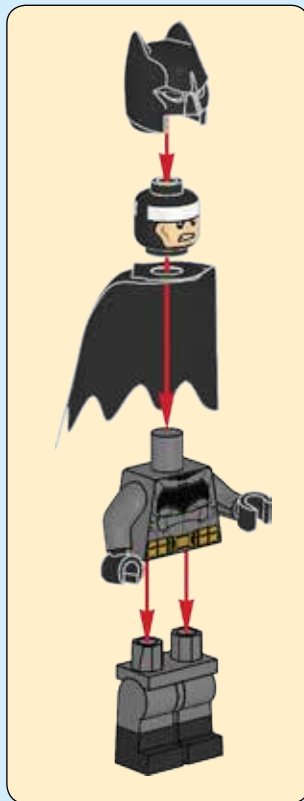

DC COMICS
**SUPER
HEROES**

76045

 LEGO.com/DCSuperHeroes

WARNING: CHOKING HAZARD.
Toy contains small parts and a small ball.
Not for children under 3 years.

⚠️ AVERTISSEMENT :
RISQUE D'ÉTOUFFEMENT.

Le jouet contient des petites pièces ainsi qu'une petite boule. Il ne convient pas aux enfants de moins de 3 ans.

⚠️ ADVERTENCIA:
PELIGRO DE ASFIXIA.

Juguete que contiene partes pequeñas y una pelota pequeña. No recomendado para niños menores de 3 años.

1

1x

2

1x

3

4