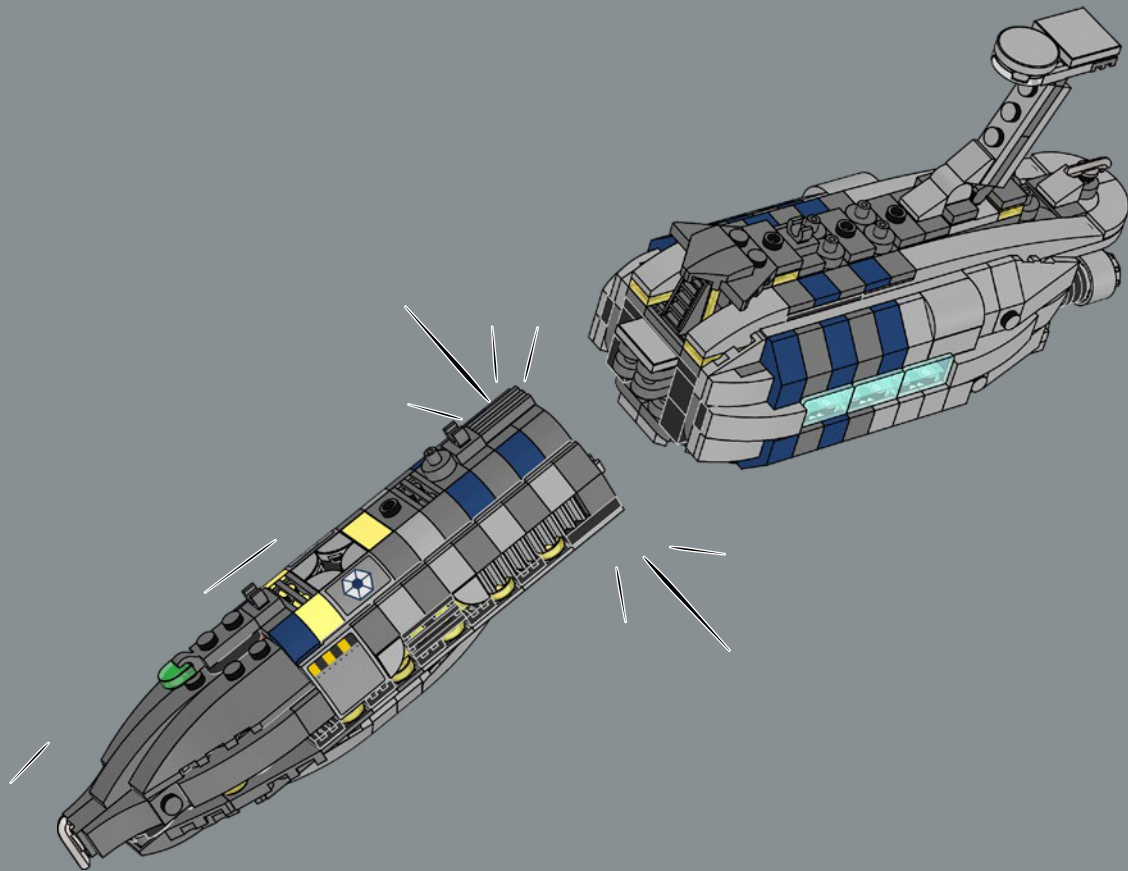

150

151

3

4

5

152

153

这些连接器积木和夹子允许这艘星际飞船的前半部分与后半部分分开——以防你想重现无形之手号惊险的着陆场景！