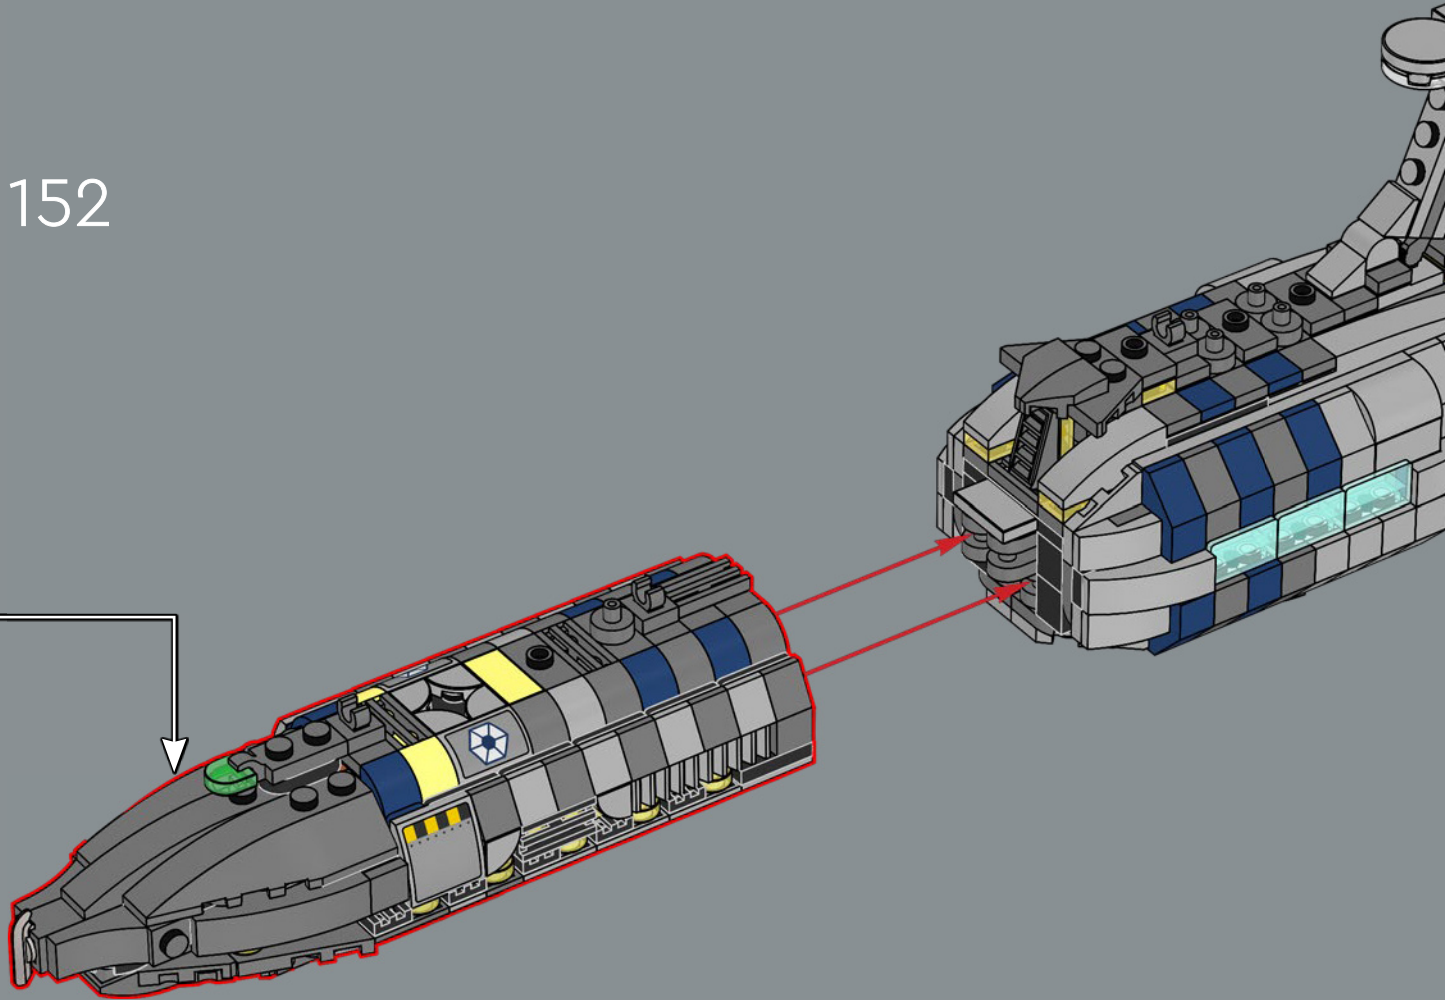

150

151

3

4

5

152

153

这些连接器积木和夹子允许这艘星际飞船的前半部分与后半部分分开——以防你想重现无形之手号惊险的着陆场景！