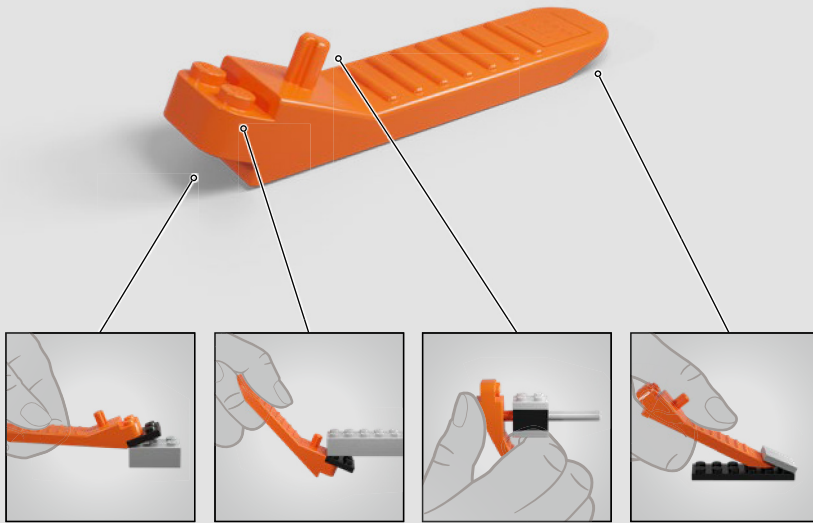

Jens Kronvold Frederiksen
Director creativo, LEGO Star Wars™