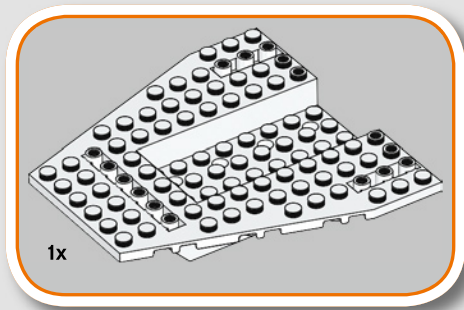

AVERTISSEMENT : RISQUE D'ÉTOUFFEMENT.

Contient des petites pièces. Ne convient pas aux enfants de moins de 3 ans.

ADVERTENCIA: PELIGRO DE ASFIXIA.

No recomendado para niños menores de 3 años. Contiene piezas pequeñas.

1