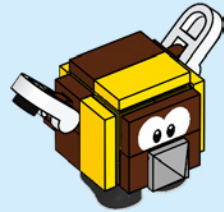

GEWINNE

获取奖品

请登录 www.LEGO.com/productfeedback 给出关于此乐高®套装的简短反馈,就有机会获得炫酷乐高奖品!《条款及条件》适用

GAGNE

경품 당첨 기회

www.LEGO.com/productfeedback 페이지로 이동하여 이 레고® 세트에 대한 간단한 피드백을 보내 주시고 멋진 레고 경품을 탈수 있는 기회도 잡으십시오! 약관 적용

GANA

ЗАПОЛНИ АНКЕТУ И ПОЛУЧИ ПРИЗ

71402
6399116

LEGO.com/supermario

3

4

5

1

2

1

2

3

4