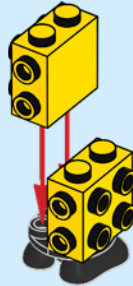

GEWINNE

获取奖品

请登录 www.LEGO.com/productfeedback 给出关于此乐高®套装的简短反馈,就有机会获得炫酷乐高奖品!《条款及条件》适用

GAGNE

경품 당첨 기회

www.LEGO.com/productfeedback 페이지로 이동하여 이 레고® 세트에 대한 간단한 피드백을 보내 주시고 멋진 레고 경품을 탈수 있는 기회도 잡으십시오! 약관 적용

GANA

ЗАПОЛНИ АНКЕТУ И ПОЛУЧИ ПРИЗ

71402
6399116

LEGO.com/supermario

3

4

5

1

2

1

2

3

4