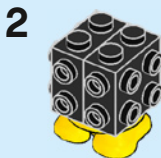

GEWINNE

获取奖品

请登录 www.LEGO.com/productfeedback 给出关于此乐高®套装的简短反馈, 就有机会获得炫酷乐高奖品

(条款及条件) 适用

GAGNE

경품 당첨 기회

www.LEGO.com/productfeedback 페이지로 이동하여 이 레고® 세트에 대한 간단한 피드백을 제공하면 LEGO® 상품을 받을 수 있는 기회도 있습니다

약관 적용

GANA

ЗАПОЛНИ АНКЕТУ И ПОЛУЧИ ПРИЗ

Гривностей/Условия правил участия

71394
6383212

LEGO.com/supermario