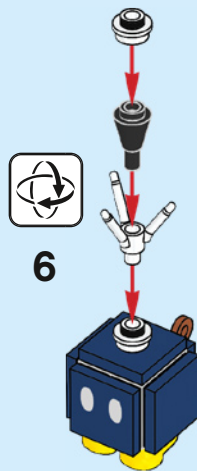

GEWINNE

获取奖品

请登录 www.LEGO.com/productfeedback 给出关于此乐高®套装的简短反馈, 就有机会获得炫酷乐高奖品

(条款及条件) 适用

GAGNE

경품 당첨 기회

www.LEGO.com/productfeedback 페이지로 이동하여 이 레고® 세트에 대한 간단한 피드백을 제공하면 LEGO® 상품을 받을 수 있는 기회도 있습니다

약관 적용

GANA

ЗАПОЛНИ АНКЕТУ И ПОЛУЧИ ПРИЗ

Гривностей/Условия правил участия

71394
6383212

LEGO.com/supermario