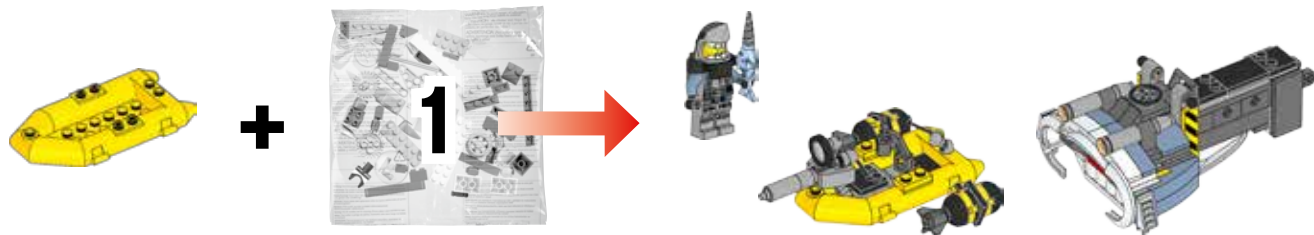

THE NINJAGO MOVIE

70609

WARNING: CHOKING HAZARD.
Toy contains small parts and a small ball.
Not for children under 3 years.

LEGO.com/NINJAGOMOVIE

AVERTISSEMENT : RISQUE D'ÉTOUFFEMENT.
Le jouet contient des petites pièces ainsi qu'une petite boule.
Il ne convient pas aux enfants de moins de 3 ans.