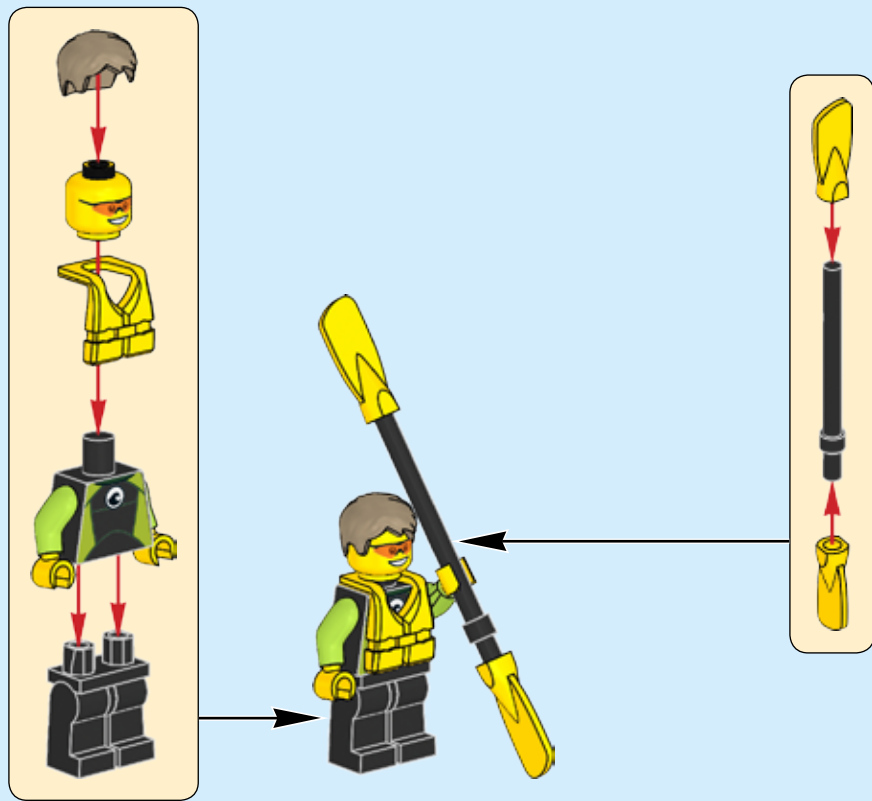

CITY

60153

WARNING: CHOKING HAZARD.
Toy contains small parts and a small ball.
Not for children under 3 years.

7

LEGO.com/city

1

2

3

4

AVERTISSEMENT : RISQUE D'ÉTOUFFEMENT.

Le jouet contient des petites pièces ainsi qu'une petite boule.
Il ne convient pas aux enfants de moins de 3 ans.

ADVERTENCIA: PELIGRO DE ASFIXIA.

Juguete que contiene partes pequeñas y una pelota pequeña.
No recomendado para niños menores de 3 años.