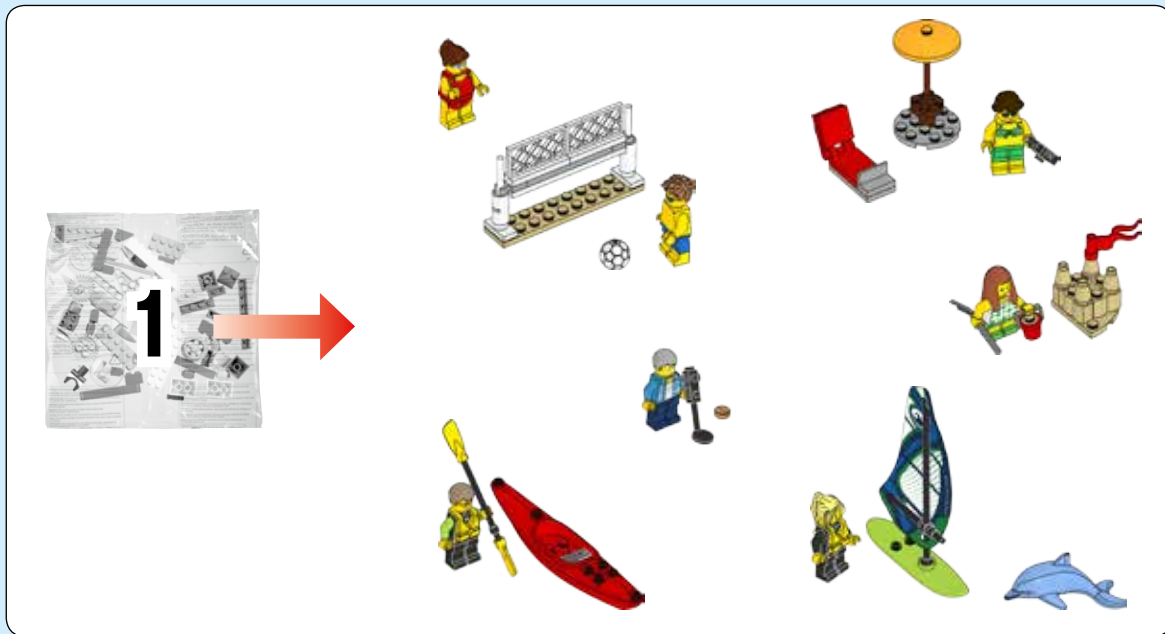

CITY

60153

WARNING: CHOKING HAZARD.
Toy contains small parts and a small ball.
Not for children under 3 years.

7

LEGO.com/city

1

2

3

4

AVERTISSEMENT : RISQUE D'ÉTOUFFEMENT.

Le jouet contient des petites pièces ainsi qu'une petite boule.
Il ne convient pas aux enfants de moins de 3 ans.

ADVERTENCIA: PELIGRO DE ASFIXIA.

Juguete que contiene partes pequeñas y una pelota pequeña.
No recomendado para niños menores de 3 años.