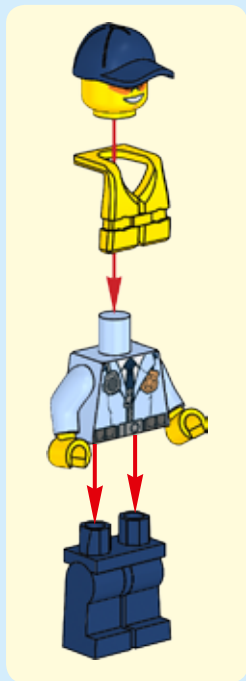

CITY

60126

 [LEGO.com/city](https://www.LEGO.com/city)

WARNING: CHOKING HAZARD.
Small parts. Not for children under 3 years.

1

2

3

4

-  **AVERTISSEMENT :**
RISQUE D'ÉTOUFFEMENT.
Contient des petites pièces. Ne convient pas aux enfants de moins de 3 ans.
-  **ADVERTENCIA:**
PELIGRO DE ASFIXIA.
No recomendado para niños menores de 3 años. Contiene piezas pequeñas.