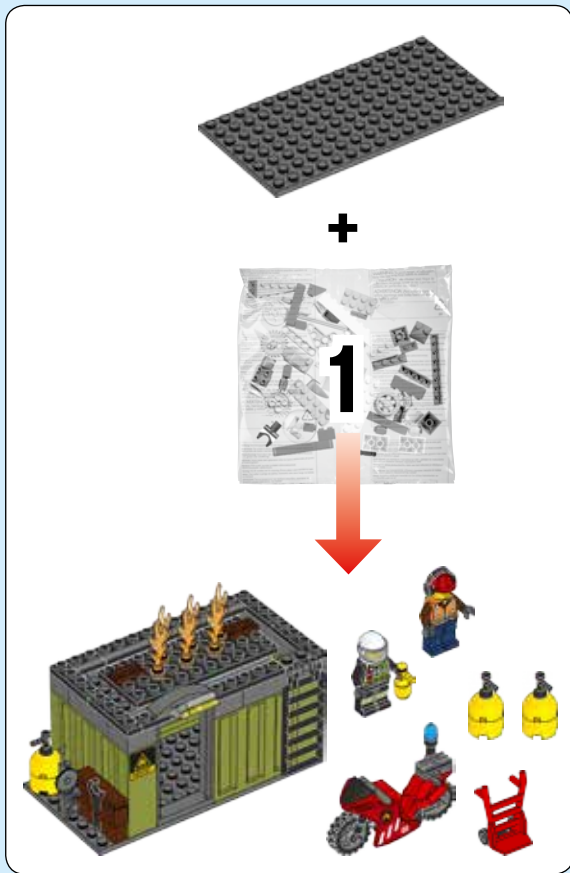

CITY

60108

[LEGO.com/city](https://www.lego.com/city)

WARNING: CHOKING HAZARD.
Toy contains small parts and a small ball.
Not for children under 3 years.

AVERTISSEMENT : RISQUE D'ÉTOUFFEMENT.
Le jouet contient des petites pièces ainsi qu'une petite boule.
Il ne convient pas aux enfants de moins de 3 ans.

ADVERTENCIA: PELIGRO DE ASFIXIA.
Juguete que contiene partes pequeñas y una pelota pequeña.
No recomendado para niños menores de 3 años.

**1****1****2**

1

1

2

2x ₅

1

2