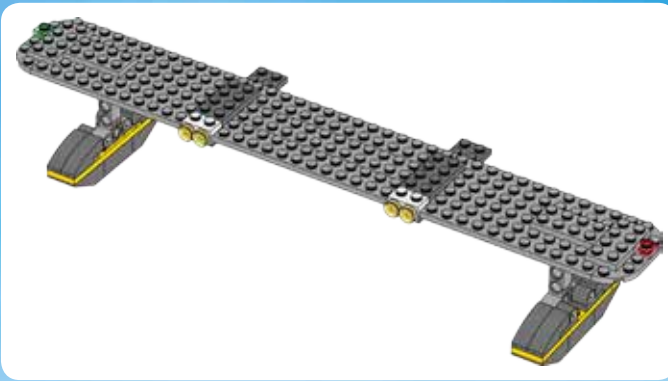

CITY

60096

 [LEGO.com/city](https://www.LEGO.com/city)

 **WARNING: CHOKING HAZARD.**
Toy contains small parts and a small ball.
Not for children under 3 years.

1

⚠ **AVERTISSEMENT : RISQUE D'ÉTOUFFEMENT.**
Le jouet contient des petites pièces ainsi qu'une petite boule.
Il ne convient pas aux enfants de moins de 3 ans.

⚠ **ADVERTENCIA: PELIGRO DE ASFIXIA.**
Juguete que contiene partes pequeñas y una pelota pequeña.
No recomendado para niños menores de 3 años.

2

3

2x

4

5

2x

6