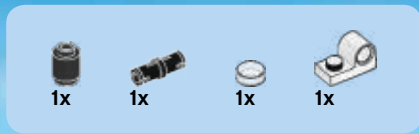

# CITY

60077

LEGO.com/city

1

1x

1x

1x

2x