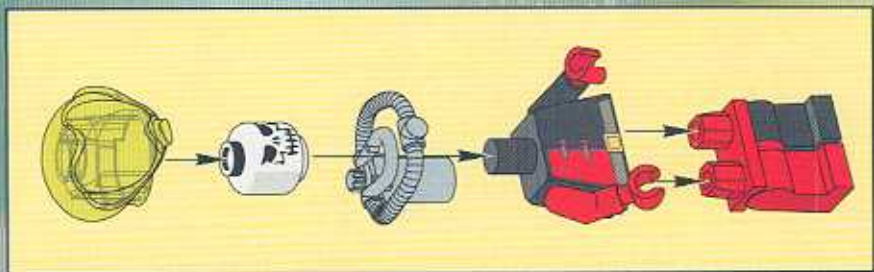

4793

MISSION DEEP SEA

MK42 PX88 LG64

Secret access code:

36.000

32.000

34.000

36.000