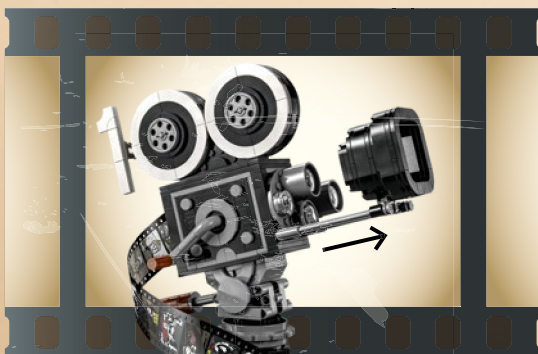

Disney

Licht an, Kamera läuft – und Action!

Seit der Gründung der Walt Disney Studios im Jahr 1923 steht dieser Name für magische Geschichten und bahnbrechende Zeichentrickfilme. Von *Steamboat Willie* bis *Encanto* und darüber hinaus bereiten die Disney Figuren und die technischen Innovationen den Fans jeden Alters immer wieder große Freude, lassen sie staunen und wecken ihre Fantasie. Viel Spaß beim Bauen dieser Hommage an Walt Disney, sein Vermächtnis in der Geschichte des Films und die Innovationen, die seine Träume wahr werden ließen.

Nachbilden der Magie

Wir haben uns von den Filmkameras aus den 1920er-Jahren inspirieren lassen und alle markanten Details in dem Modell untergebracht, die die Magie der Disney Filme zum Leben erwecken lassen.

Schau dir an, wie Disneys damals hochmoderne Multiplan-Kamera funktioniert

Dreh die Kurbel, um dir anzuhören, wie Filmaufnahmen damals klangen

Schiebe die Matte-Box vor und zurück

Dreh die Scheibe, um zwischen den drei Objektiven zu wechseln