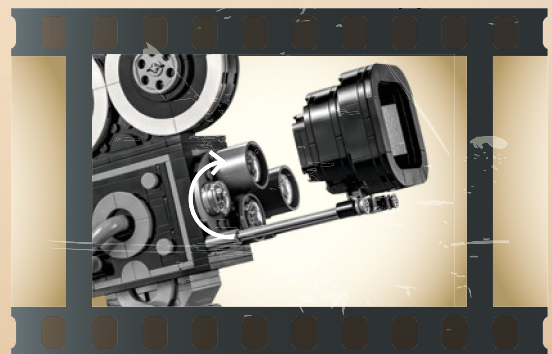

Disney

Licht an, Kamera läuft – und Action!

Seit der Gründung der Walt Disney Studios im Jahr 1923 steht dieser Name für magische Geschichten und bahnbrechende Zeichentrickfilme. Von *Steamboat Willie* bis *Encanto* und darüber hinaus bereiten die Disney Figuren und die technischen Innovationen den Fans jeden Alters immer wieder große Freude, lassen sie staunen und wecken ihre Fantasie. Viel Spaß beim Bauen dieser Hommage an Walt Disney, sein Vermächtnis in der Geschichte des Films und die Innovationen, die seine Träume wahr werden ließen.

Nachbilden der Magie

Wir haben uns von den Filmkameras aus den 1920er-Jahren inspirieren lassen und alle markanten Details in dem Modell untergebracht, die die Magie der Disney Filme zum Leben erwecken lassen.

Schau dir an, wie Disneys damals hochmoderne Multiplan-Kamera funktioniert

Dreh die Kurbel, um dir anzuhören, wie Filmaufnahmen damals klangen

Schiebe die Matte-Box vor und zurück

Dreh die Scheibe, um zwischen den drei Objektiven zu wechseln

1973
Robin Hood

1998
Mulan

2009
Küss den Frosch

2013
Die Eiskönigin
- Völlig unverfroren

2021
Encanto

Anmerkungen der LEGO® Designer

„Das Modell ist als Hommage an Walt Disney höchstpersönlich gedacht. Deshalb hielten wir es für einen tollen Ausgangspunkt, Versionen der von ihm für seine Zeichentrickfilme benutzten Werkzeuge und Innovationen aus LEGO® Steinen hinzuzufügen. Eine klassische alte Filmkamera steht im Mittelpunkt dieses Ausstellungsstücks. Darüber hinaus haben wir noch eine Regieklappe, ein kleines verstecktes Büro und eine Multiplan-Kamera im Minifiguren-Maßstab hinzugefügt, die für frühe 2D-Zeichentrickfilme benutzt wurde. Die dreischichtige Szene aus Walt Disneys Kurzfilm *The Old Mill* (1937) ist absolut originalgetreu dargestellt!“