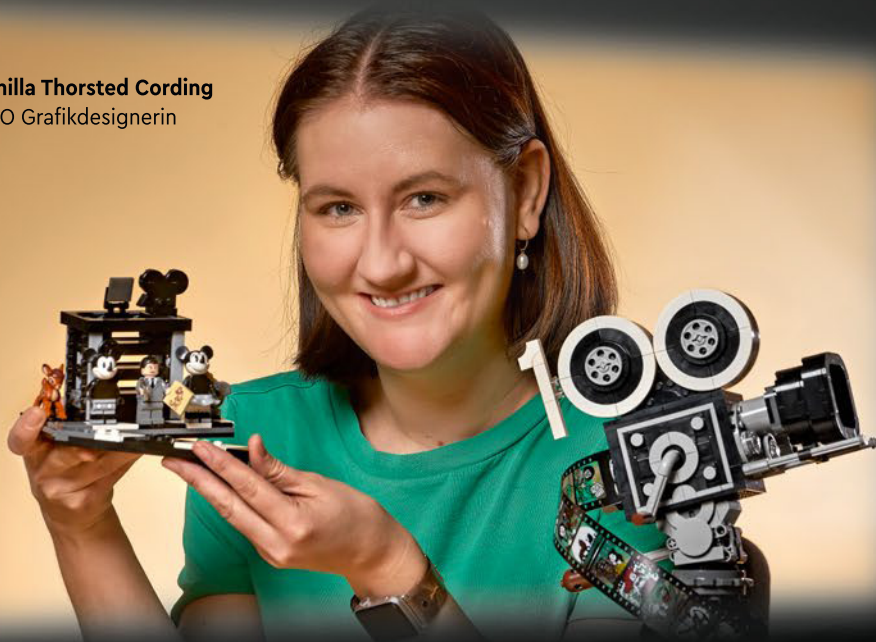

1973
Robin Hood

1998
Mulan

2009
Küss den Frosch

2013
Die Eiskönigin
- Völlig unverfroren

2021
Encanto

Anmerkungen der LEGO® Designer

„Das Modell ist als Hommage an Walt Disney höchstpersönlich gedacht. Deshalb hielten wir es für einen tollen Ausgangspunkt, Versionen der von ihm für seine Zeichentrickfilme benutzten Werkzeuge und Innovationen aus LEGO® Steinen hinzuzufügen. Eine klassische alte Filmkamera steht im Mittelpunkt dieses Ausstellungsstücks. Darüber hinaus haben wir noch eine Regieklappe, ein kleines verstecktes Büro und eine Multiplan-Kamera im Minifiguren-Maßstab hinzugefügt, die für frühe 2D-Zeichentrickfilme benutzt wurde. Die dreischichtige Szene aus Walt Disneys Kurzfilm *The Old Mill* (1937) ist absolut originalgetreu dargestellt!“

- Wes Talbott, LEGO® Design Master

Camilla Thorsted Cording
LEGO Grafikdesignerin

Wes Talbott
LEGO Design Master

„Wir haben uns in unserem Grafikdesignteam mit hunderten Elementen beschäftigt, um uns schließlich auf all die Details zu beschränken, die du in diesem Set siehst. Bei der Muliplan-Kamera ist jede Schicht eine eigene detailreiche Grafik. Aus dutzenden Disney Klassikern haben wir einige bahnbrechende Filme aus den letzten 100 Jahren ausgesucht, die Fans bekanntermaßen lieben. Und zum allerersten Mal können wir Dumbo und Bambi als LEGO® Figuren präsentieren!“