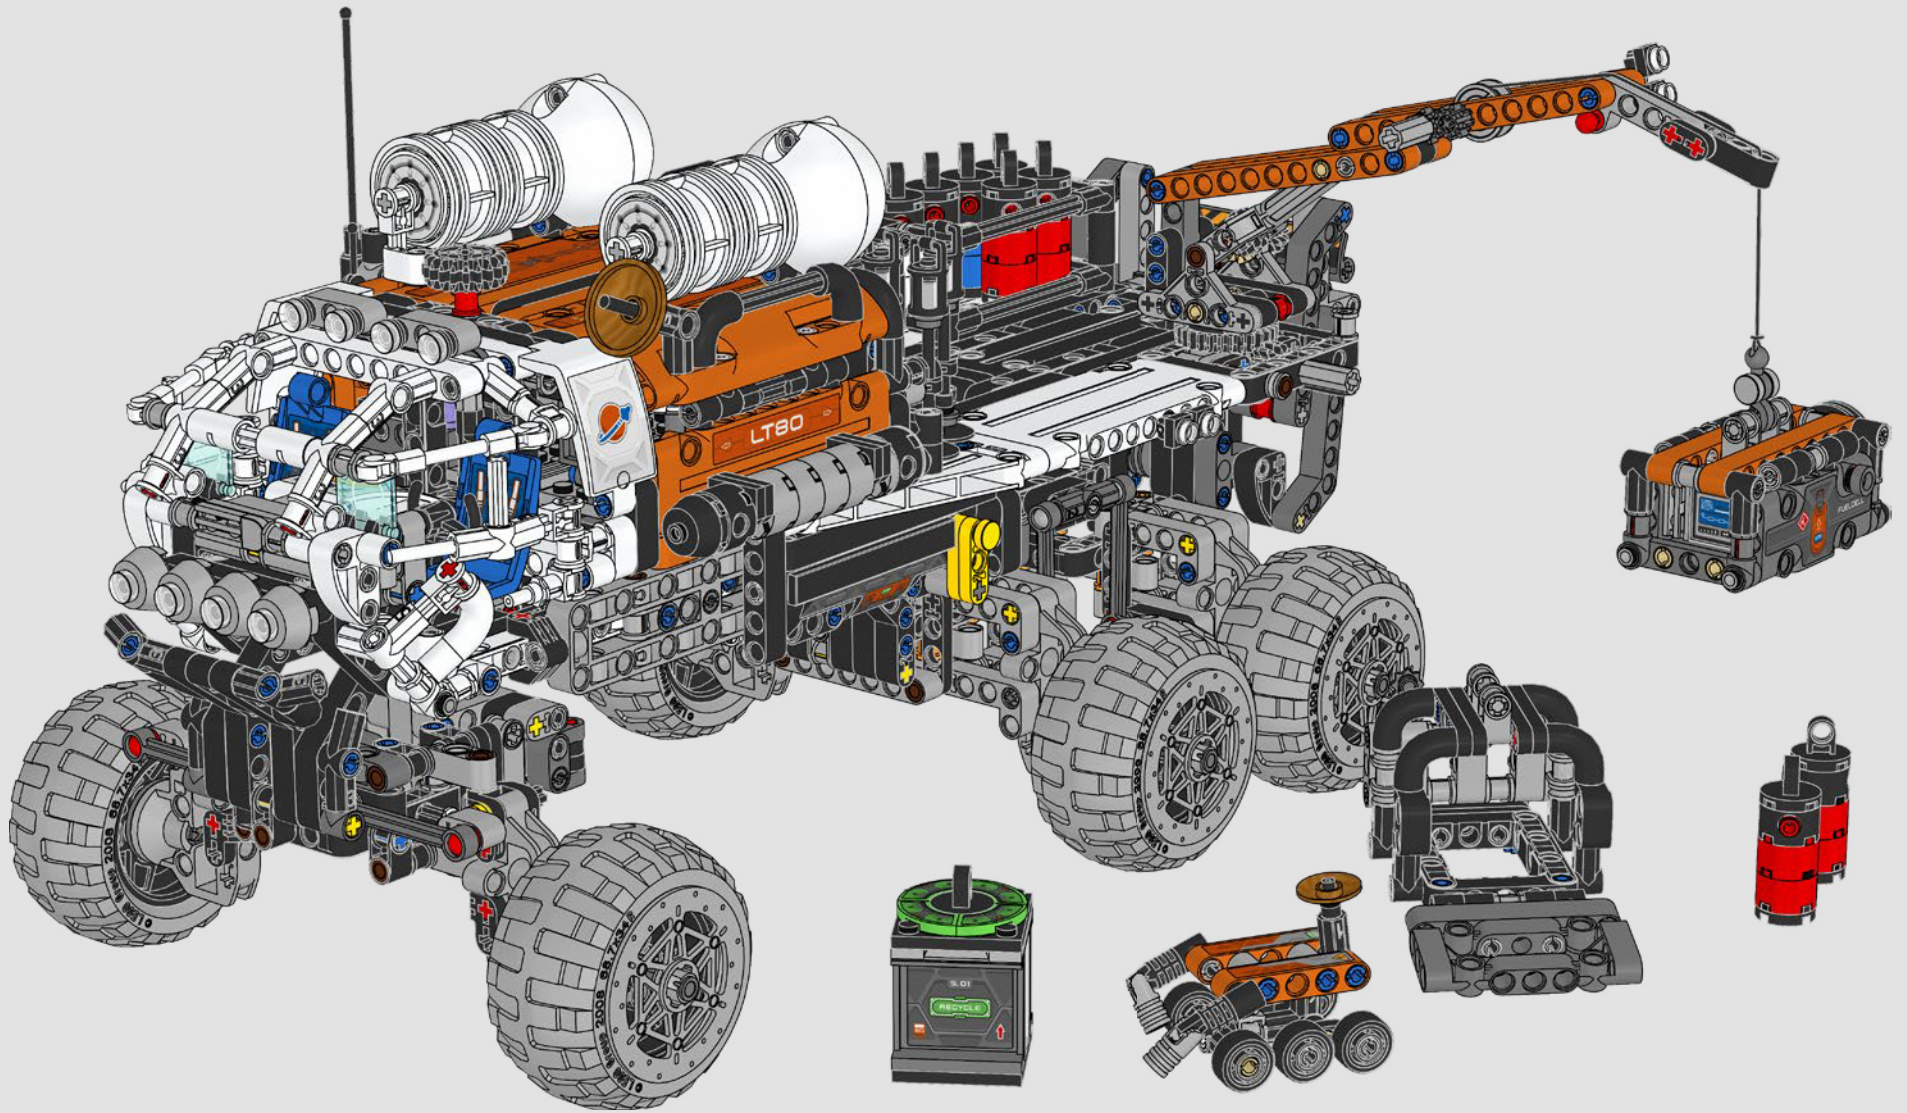

4

5

6

TECHNIC™

Inspired by NASA Mars Rover Concepts

Angelehnt an die Konzepte für NASA Mars Rover
Inspiré des concepts de la NASA pour le Mars Rover
Ispirato ai concept NASA Mars Rover
Inspirado en prototipos de los r6vers de marte de la NASA
Com inspira76o nos NASA Mars Rover Concepts
设计灵感来自美国宇航局火星探测概念车
Wzorowany na projekcie 76zika marsjańskiego od NASA
Inspirov6no koncepty vozítka NASA Mars Rover
Inšpirovan6 konceptmi vozidla NASA Mars Rover
A NASA Mars Rover Concepts inspir6lta
Inspirat de conceptul Mars Rover al NASA
С вдъхновение от концепциите, използвани при
марсоходите на НАСА
Radits, iedvesmojoties no NASA Mars Rover koncepcijas
Inspireeritud NASA Mars Roveri konceptsiioonidest
Sukurta pagal NASA marsaeigio koncepcijas