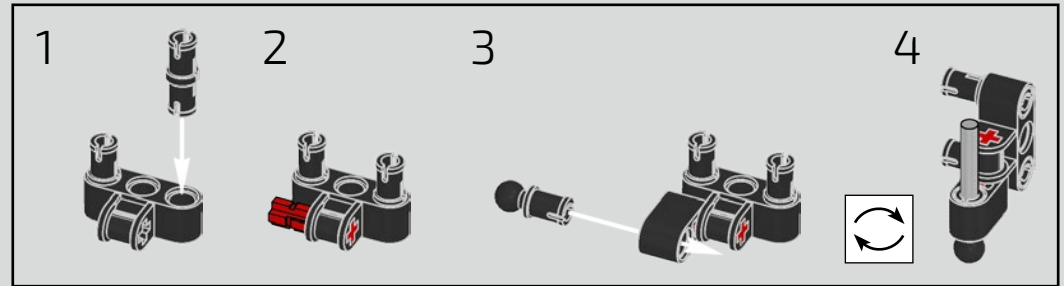

195

196

197

198

199

IT WAS VITAL TO STAY TRUE TO THE ACTUAL ASSEMBLY PROCESS OF THE CHIRON

Es war wichtig, der tatsächlichen Montagereihenfolge des Chiron treu zu bleiben

Podcast Episode 5 // The Marriage Process

The high point of the Chiron chassis assembly is called "the marriage". This is the moment at which the full carbon fibre monocoque and the rear-end containing the engine and the gearbox come together. It was important to reproduce this critical process in our LEGO® Technic model.

Der Höhepunkt bei der Montage des Chiron-Chassis ist die sogenannte „Hochzeit“. Das ist der Moment, in dem das Carbon-Monocoque und das Heck (samt Motor und Getriebe) vereint werden. Es war wichtig, diesen entscheidenden Vorgang bei unserem LEGO® Technic Modell nachzustellen.