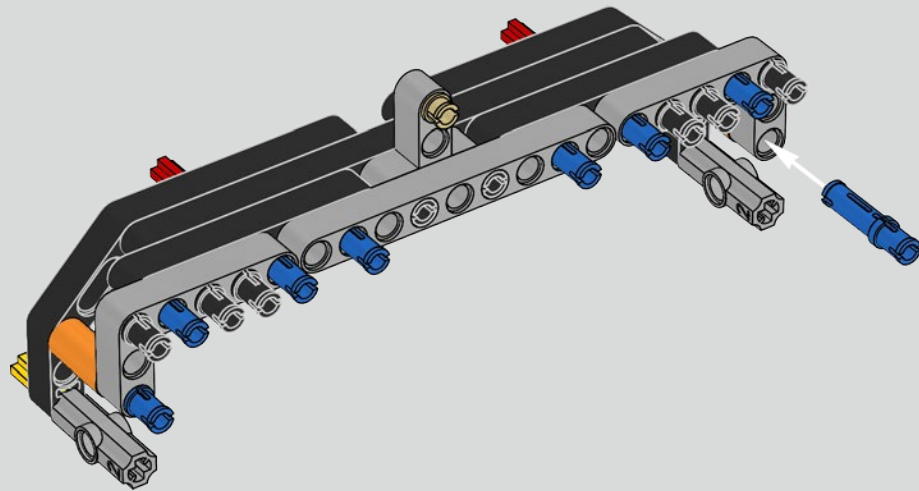

187

188

189

190

191

192

193

194

195

196

197

198

199

IT WAS VITAL TO STAY TRUE TO THE ACTUAL ASSEMBLY PROCESS OF THE CHIRON

Es war wichtig, der tatsächlichen Montagereihenfolge des Chiron treu zu bleiben

Podcast Episode 5 // The Marriage Process

The high point of the Chiron chassis assembly is called "the marriage". This is the moment at which the full carbon fibre monocoque and the rear-end containing the engine and the gearbox come together. It was important to reproduce this critical process in our LEGO® Technic model.

Der Höhepunkt bei der Montage des Chiron-Chassis ist die sogenannte „Hochzeit“. Das ist der Moment, in dem das Carbon-Monocoque und das Heck (samt Motor und Getriebe) vereint werden. Es war wichtig, diesen entscheidenden Vorgang bei unserem LEGO® Technic Modell nachzustellen.