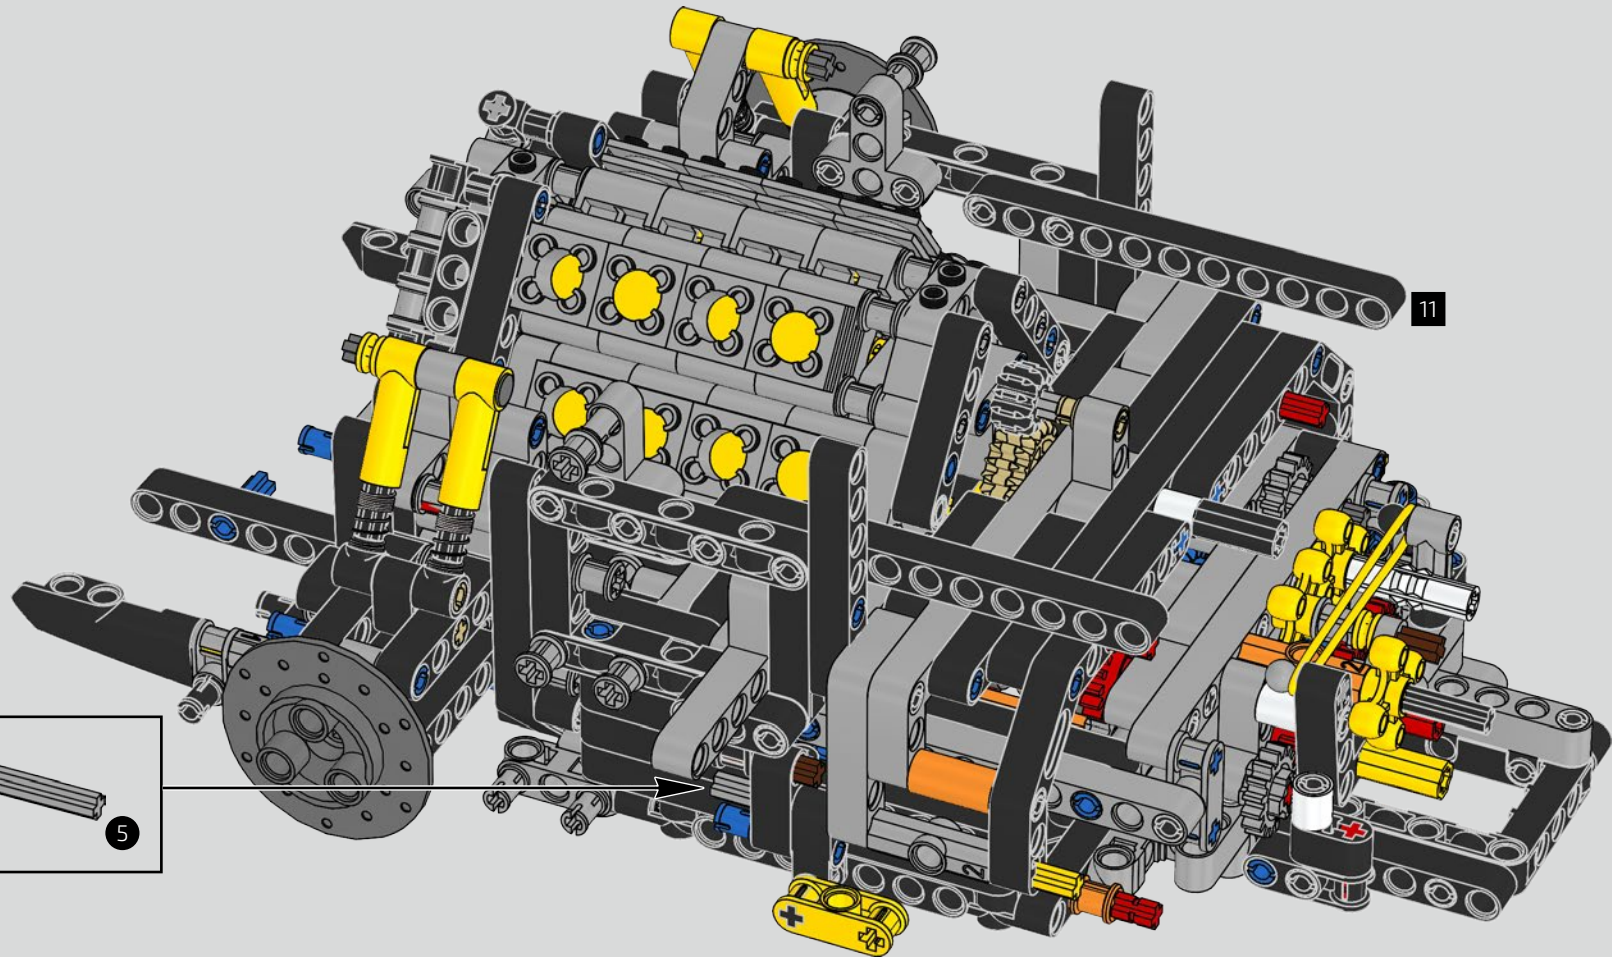

195

196

197

198

199

IT WAS VITAL TO STAY TRUE TO THE ACTUAL ASSEMBLY PROCESS OF THE CHIRON

Es war wichtig, der tatsächlichen Montagereihenfolge des Chiron treu zu bleiben

Podcast Episode 5 // The Marriage Process

The high point of the Chiron chassis assembly is called "the marriage". This is the moment at which the full carbon fibre monocoque and the rear-end containing the engine and the gearbox come together. It was important to reproduce this critical process in our LEGO® Technic model.

Der Höhepunkt bei der Montage des Chiron-Chassis ist die sogenannte „Hochzeit“. Das ist der Moment, in dem das Carbon-Monocoque und das Heck (samt Motor und Getriebe) vereint werden. Es war wichtig, diesen entscheidenden Vorgang bei unserem LEGO® Technic Modell nachzustellen.