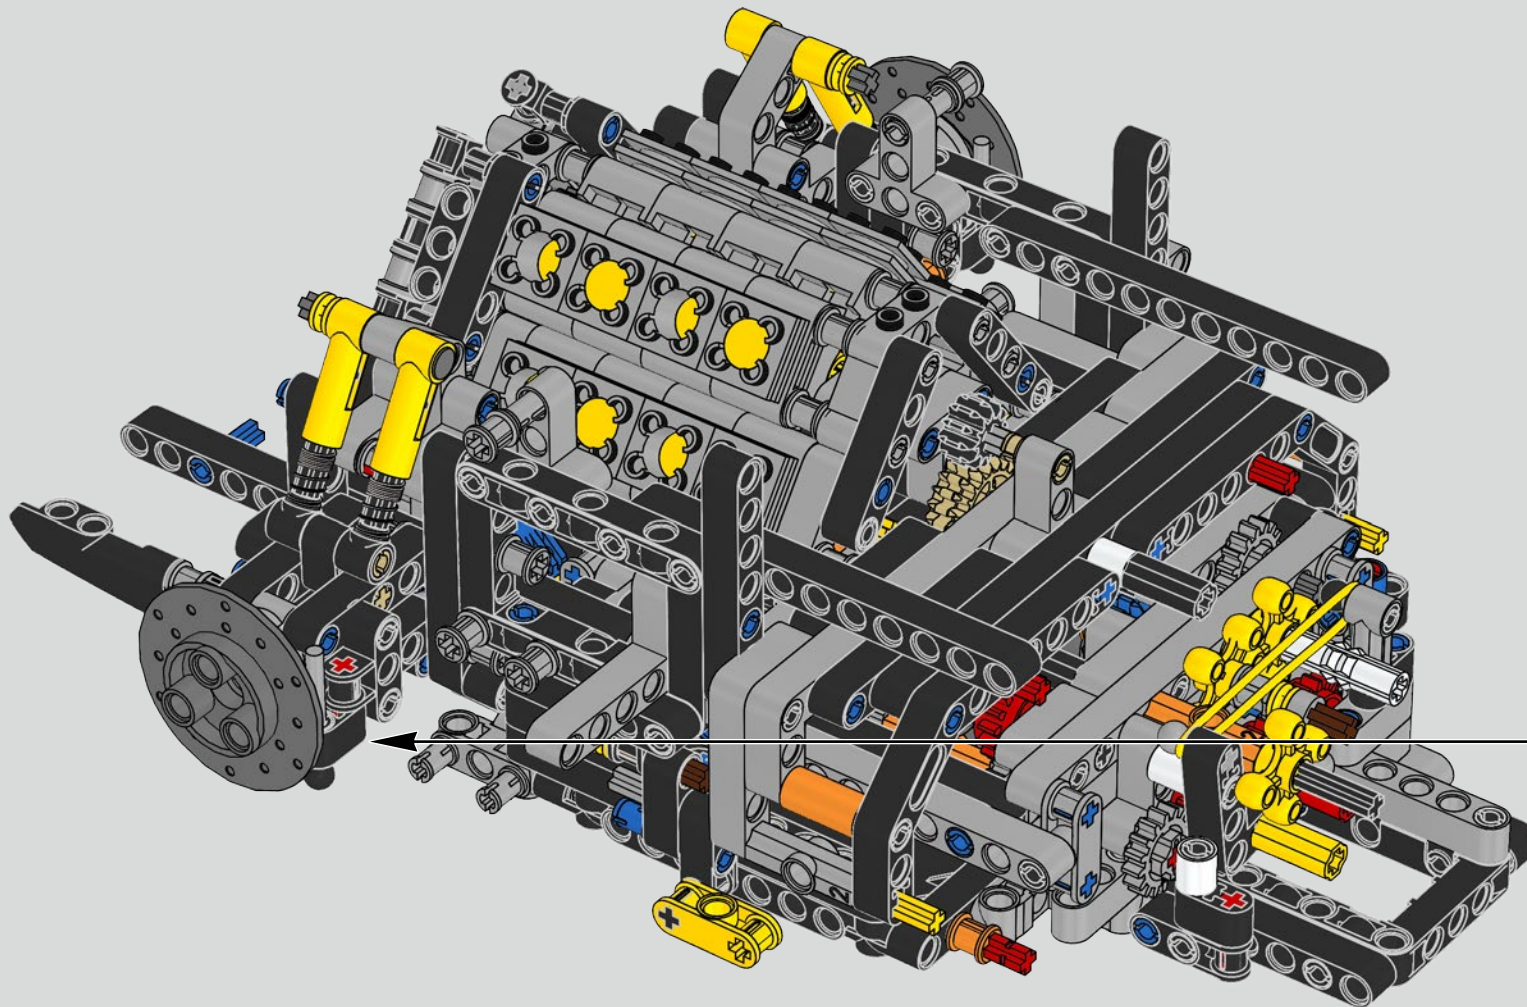

195

196

197

198

199

IT WAS VITAL TO STAY TRUE TO THE ACTUAL ASSEMBLY PROCESS OF THE CHIRON

Es war wichtig, der tatsächlichen Montagereihenfolge des Chiron treu zu bleiben

Podcast Episode 5 // The Marriage Process

The high point of the Chiron chassis assembly is called "the marriage". This is the moment at which the full carbon fibre monocoque and the rear-end containing the engine and the gearbox come together. It was important to reproduce this critical process in our LEGO® Technic model.

Der Höhepunkt bei der Montage des Chiron-Chassis ist die sogenannte „Hochzeit“. Das ist der Moment, in dem das Carbon-Monocoque und das Heck (samt Motor und Getriebe) vereint werden. Es war wichtig, diesen entscheidenden Vorgang bei unserem LEGO® Technic Modell nachzustellen.