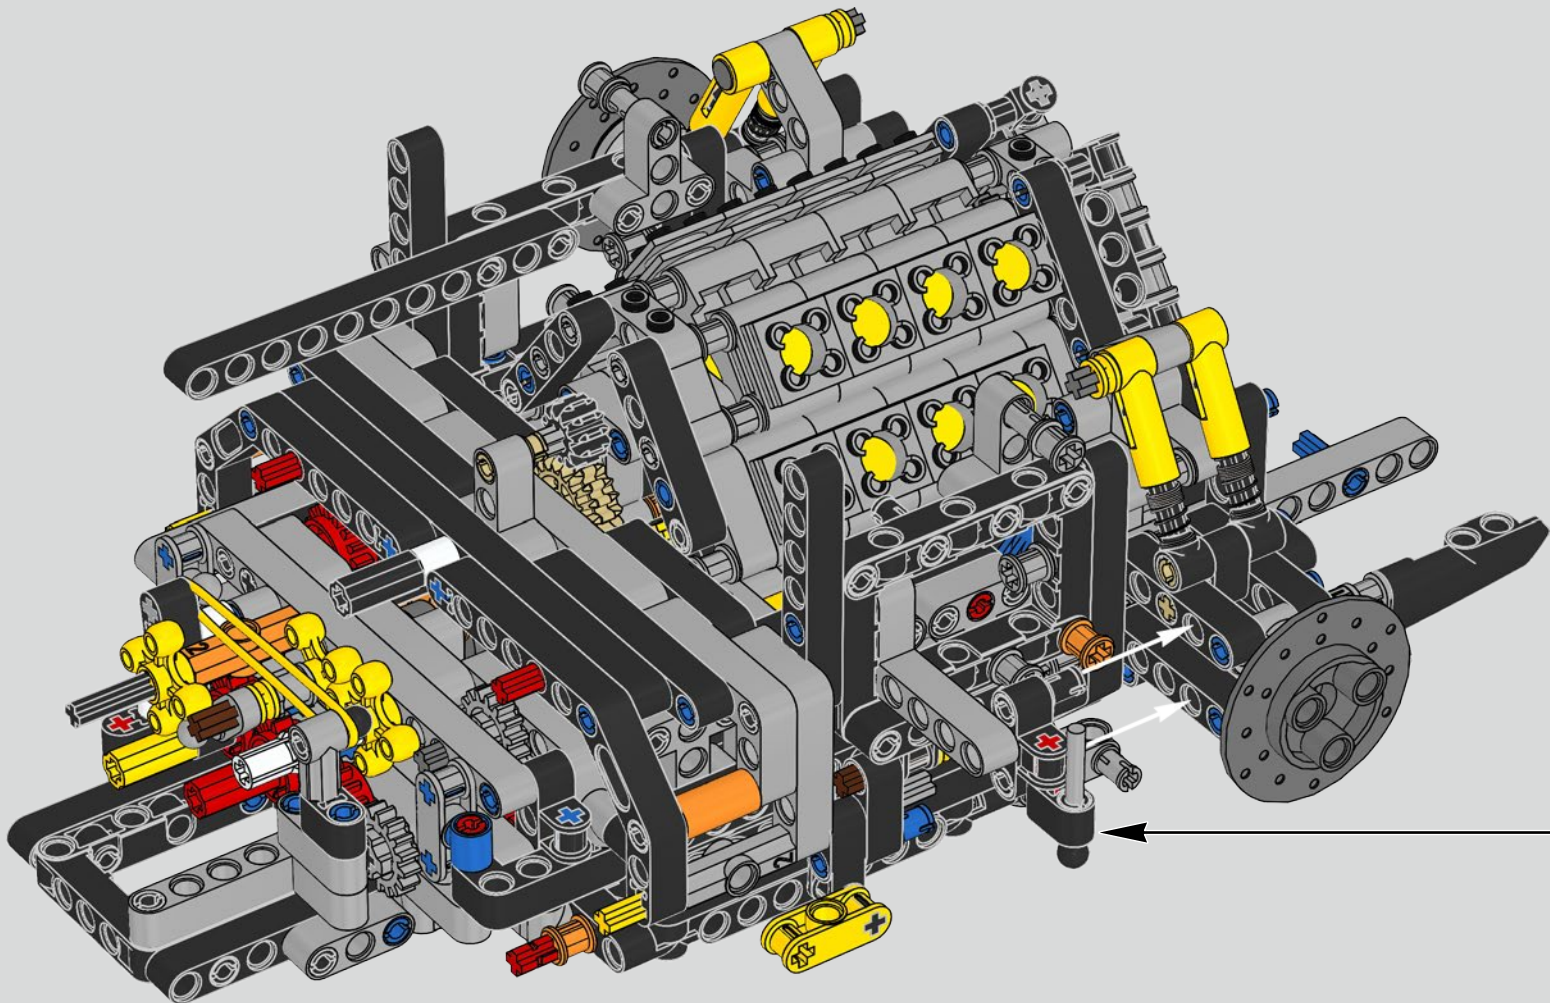

195

196

197

198

199

IT WAS VITAL TO STAY TRUE TO THE ACTUAL ASSEMBLY PROCESS OF THE CHIRON

Es war wichtig, der tatsächlichen Montagereihenfolge des Chiron treu zu bleiben

Podcast Episode 5 // The Marriage Process

The high point of the Chiron chassis assembly is called "the marriage". This is the moment at which the full carbon fibre monocoque and the rear-end containing the engine and the gearbox come together. It was important to reproduce this critical process in our LEGO® Technic model.

Der Höhepunkt bei der Montage des Chiron-Chassis ist die sogenannte „Hochzeit“. Das ist der Moment, in dem das Carbon-Monocoque und das Heck (samt Motor und Getriebe) vereint werden. Es war wichtig, diesen entscheidenden Vorgang bei unserem LEGO® Technic Modell nachzustellen.