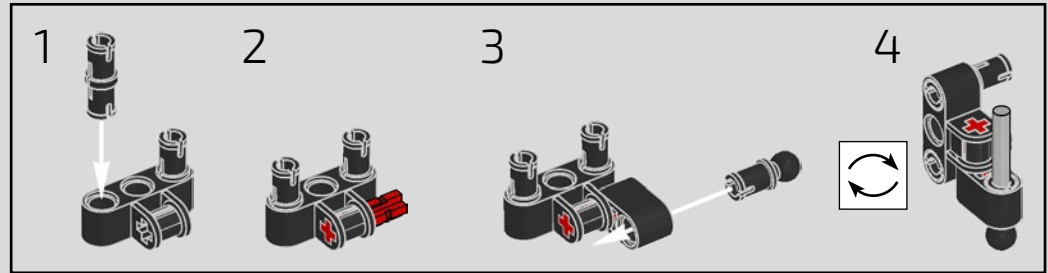

195

196

197

198

199

IT WAS VITAL TO STAY TRUE TO THE ACTUAL ASSEMBLY PROCESS OF THE CHIRON

Es war wichtig, der tatsächlichen Montagereihenfolge des Chiron treu zu bleiben

Podcast Episode 5 // The Marriage Process

The high point of the Chiron chassis assembly is called "the marriage". This is the moment at which the full carbon fibre monocoque and the rear-end containing the engine and the gearbox come together. It was important to reproduce this critical process in our LEGO® Technic model.

Der Höhepunkt bei der Montage des Chiron-Chassis ist die sogenannte „Hochzeit“. Das ist der Moment, in dem das Carbon-Monocoque und das Heck (samt Motor und Getriebe) vereint werden. Es war wichtig, diesen entscheidenden Vorgang bei unserem LEGO® Technic Modell nachzustellen.