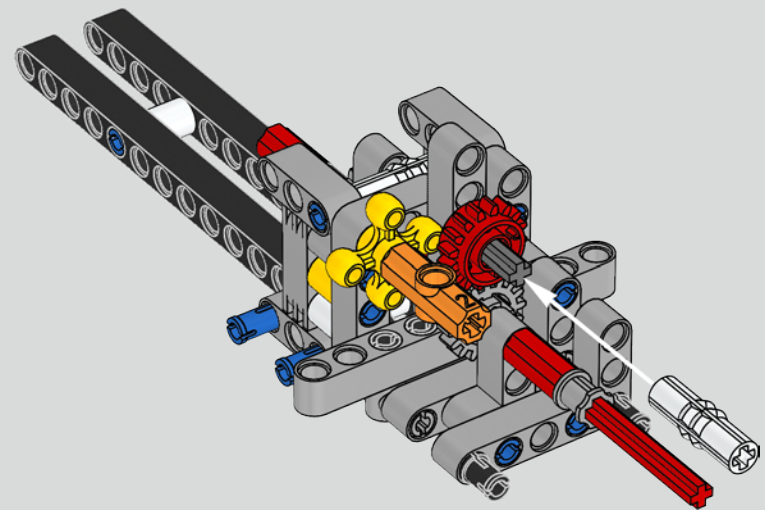

The high point of the Chiron chassis assembly is called "the marriage". This is the moment at which the full carbon fibre monocoque and the rear-end containing the engine and the gearbox come together. It was important to reproduce this critical process in our LEGO® Technic model.

Der Höhepunkt bei der Montage des Chiron-Chassis ist die sogenannte „Hochzeit“. Das ist der Moment, in dem das Carbon-Monocoque und das Heck (samt Motor und Getriebe) vereint werden. Es war wichtig, diesen entscheidenden Vorgang bei unserem LEGO® Technic Modell nachzustellen.

214

215

216

217

218

219

220

221