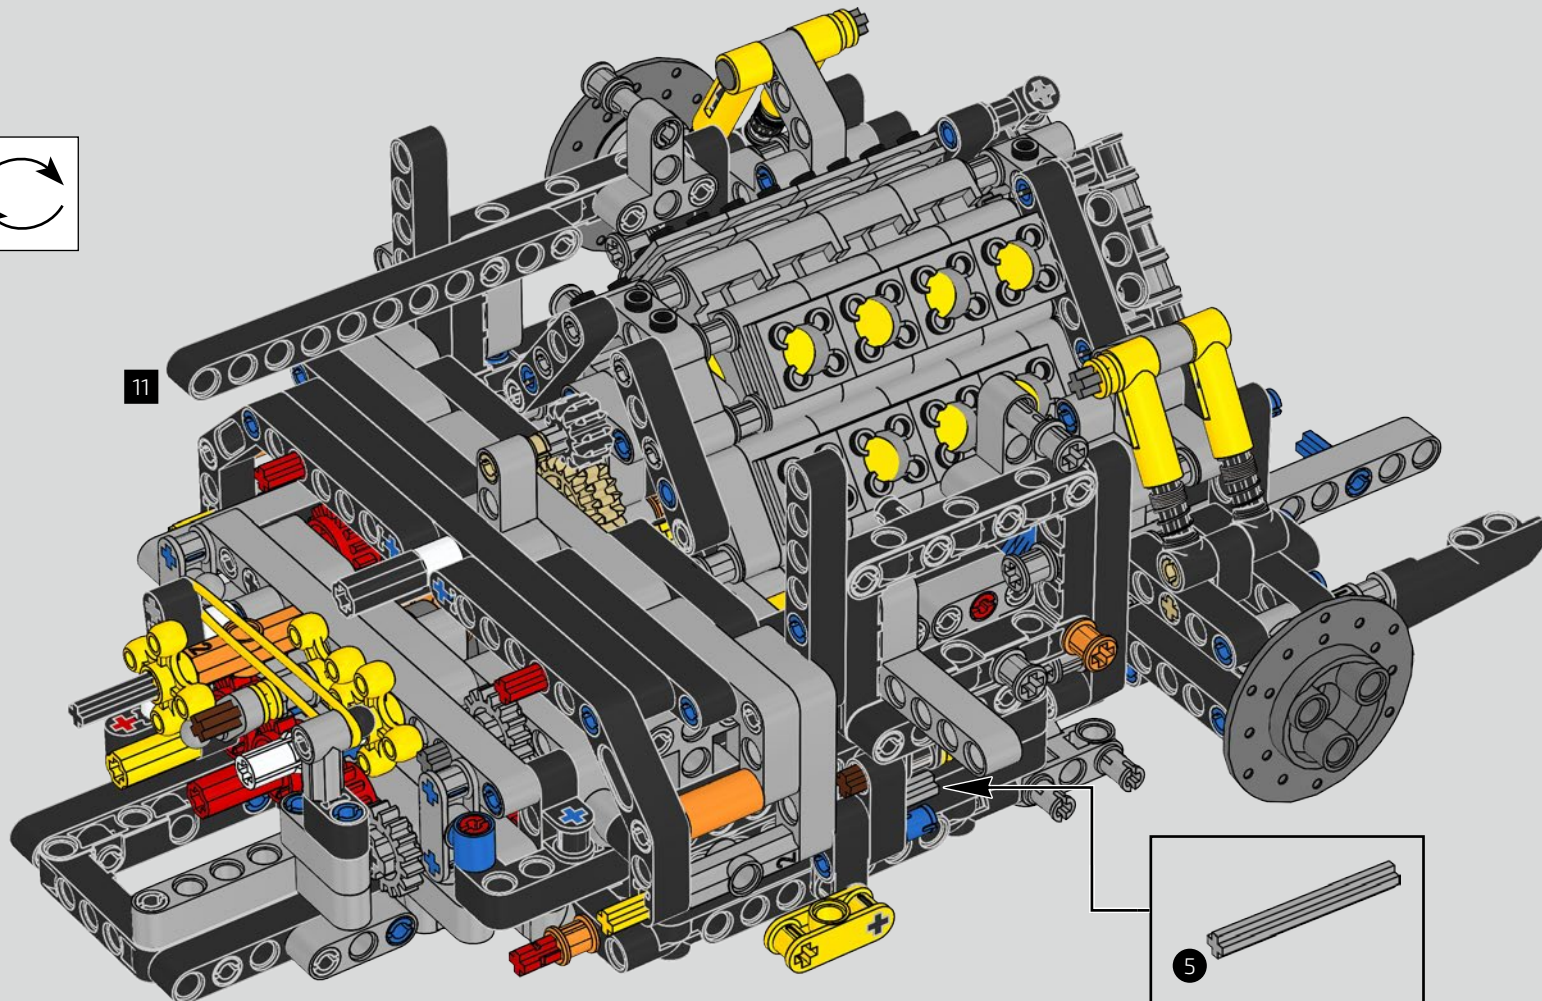

187

188

189

190

191

192

193

194

195

196

197

198

199

IT WAS VITAL TO STAY TRUE TO THE ACTUAL ASSEMBLY PROCESS OF THE CHIRON

Es war wichtig, der tatsächlichen Montagereihenfolge des Chiron treu zu bleiben

Podcast Episode 5 // The Marriage Process

The high point of the Chiron chassis assembly is called "the marriage". This is the moment at which the full carbon fibre monocoque and the rear-end containing the engine and the gearbox come together. It was important to reproduce this critical process in our LEGO® Technic model.

Der Höhepunkt bei der Montage des Chiron-Chassis ist die sogenannte „Hochzeit“. Das ist der Moment, in dem das Carbon-Monocoque und das Heck (samt Motor und Getriebe) vereint werden. Es war wichtig, diesen entscheidenden Vorgang bei unserem LEGO® Technic Modell nachzustellen.