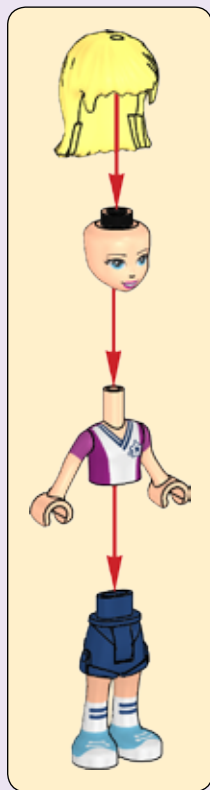

Friends™

41330

WARNING: CHOKING HAZARD.
Toy contains small parts and a small ball.
Not for children under 3 years.

- ⚠ AVERTISSEMENT : RISQUE D'ÉTOUFFEMENT.**
Le jouet contient des petites pièces ainsi qu'une petite boule.
Il ne convient pas aux enfants de moins de 3 ans.
- ⚠ ADVERTENCIA: PELIGRO DE ASFIXIA.**
Juguete que contiene partes pequeñas y una pelota pequeña.
No recomendado para niños menores de 3 años.