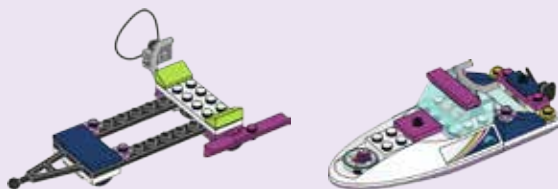

Friends™

41316

LEGO.com/friends

WARNING: CHOKING HAZARD.
Toy contains small parts and a small ball.
Not for children under 3 years.

⚠ **AVERTISSEMENT : RISQUE D'ÉTOUFFEMENT.**
Le jouet contient des petites pièces ainsi qu'une petite boule.
Il ne convient pas aux enfants de moins de 3 ans.