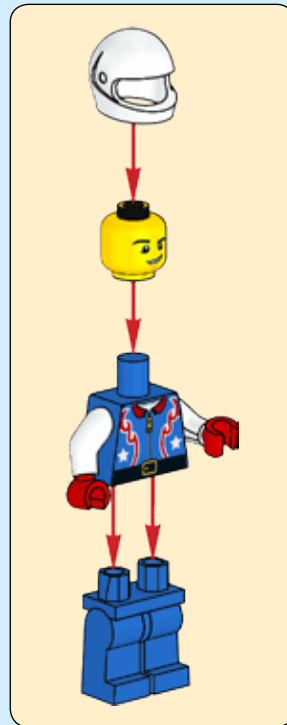

CREATOR

31076

LEGO.com/creator

WARNING: CHOKING HAZARD. Toy contains small parts and a small ball. Not for children under 3 years.

AVERTISSEMENT :
RISQUE D'ÉTOUFFEMENT.

Le jouet contient des petites pièces ainsi qu'une petite boule. Il ne convient pas aux enfants de moins de 3 ans.

ADVERTENCIA:
PELIGRO DE ASFIXIA.

Juguete que contiene partes pequeñas y una pelota pequeña. No recomendado para niños menores de 3 años.

1

2

2x

3

4

1x