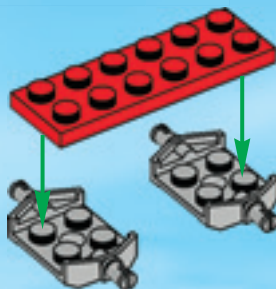

RATE THIS SET!
ÉVALUE CE JEU!

Enter this Clubcode
to rate this set!
Entrez ce Clubcode
pour évaluer ce jeu !

clubcode **FSSH11**

30010

CITY

4631628

 **WARNING: CHOKING HAZARD.**
Small parts. Not for children under 3 years.

1

2

3

4

5

6

 **AVERTISSEMENT : RISQUE D'ÉTOUFFEMENT.**
Contient des petites pièces. Ne convient pas aux
enfants de moins de 3 ans.

 **ADVERTENCIA: PELIGRO DE ASFIXIA.**
No recomendado para niños menores de 3 años.
Contiene piezas pequeñas.