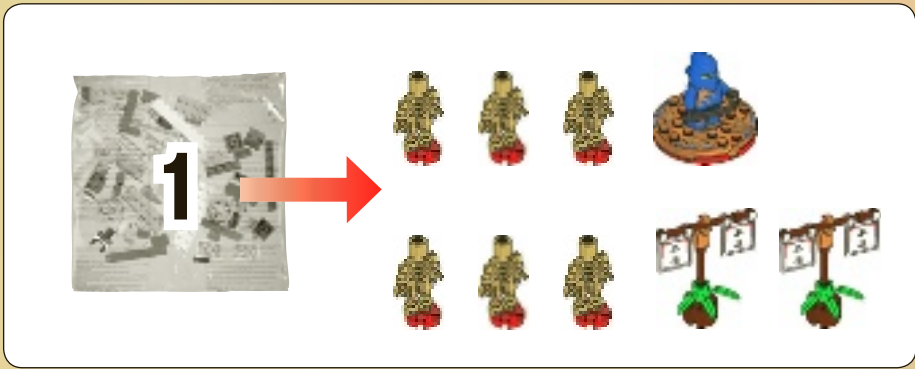

LEGO

NINJAGO

Masters of Spinjitzu

2519

WARNING: CHOKING HAZARD.
Toy contains small parts and a small ball.
Not for children under 3 years.

1

2

⚠ **AVERTISSEMENT : RISQUE D'ÉTOUFFEMENT.**
 Contient des petites pièces. Ne convient pas aux enfants de moins de 3 ans.