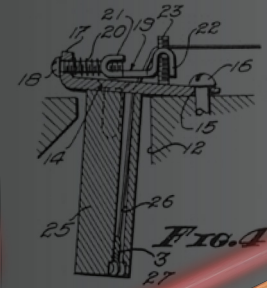

拼搭属于自己的经典

这款乐高® Fender® Stratocaster™ 吉他会令你体验到创造这件传奇经典的感觉。你可以在拼搭过程中聆听自己最喜爱的 Stratocaster® 吉他乐曲，可以假装进行即兴伴奏，还可以找一个理想的地方，把它展示在支架上。

你所喜爱的真实吉他的独特功能在这里都可以找到，从吉他弦到装饰精美的指板。可以选择红色或黑色设计，如想更换你的展示品的风格，只需更改颜色。’65 Princeton® Reverb 吉他音箱模型是真实音箱的忠实复刻版，拥有复杂、逼真的细节。脚踏开关将模型连接在一起，形成一体。

无论你是弹奏真实的吉他，使用乐高积木进行拼搭，还是沉浸在其他具有创意的手工艺中，都可以触发同样的“groove”感觉，这种状态似乎超越了时空，让你找到完美的节奏。