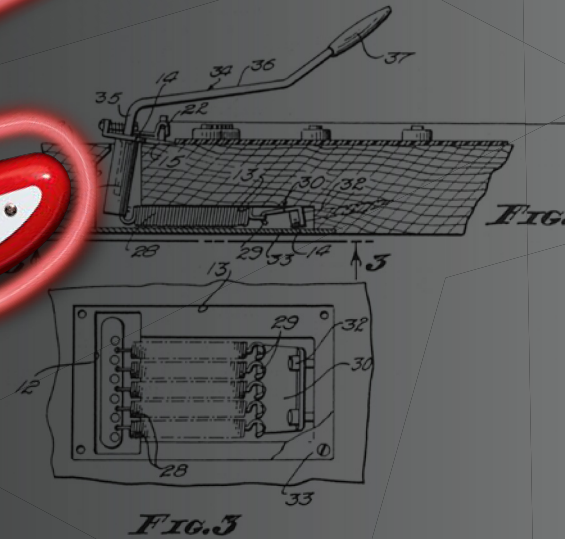

“艺术家们都是天使，而我是上帝指派来为他们送翅膀的。”

Fender® Stratocaster,
Fender® 创始人

拼搭属于自己的经典

这款乐高® Fender® Stratocaster™ 吉他会令你体验到创造这件传奇经典的感觉。你可以在拼搭过程中聆听自己最喜爱的 Stratocaster® 吉他乐曲，可以假装进行即兴伴奏，还可以找一个理想的地方，把它展示在支架上。

你所喜爱的真实吉他的独特功能在这里都可以找到，从吉他弦到装饰精美的指板。可以选择红色或黑色设计，如想更换你的展示品的风格，只需更改颜色。’65 Princeton® Reverb 吉他音箱模型是真实音箱的忠实复刻版，拥有复杂、逼真的细节。脚踏开关将模型连接在一起，形成一体。

无论你是弹奏真实的吉他，使用乐高积木进行拼搭，还是沉浸在其他具有创意的手工艺中，都可以触发同样的“groove”感觉，这种状态似乎超越了时空，让你找到完美的节奏。

April 10, 1956

2,741,146

ED INSTRUMENTS

1954

FIG. 2

拼搭音乐

世界各地的乐高®粉丝们在孜孜不倦地寻找新的方法，用他们的创造力和才华为我们带来惊喜和奇迹。我们在乐高创意网站上举办了一场音乐主题的竞赛“Music to our Ears”，邀请粉丝们积极分享他们的设计。粉丝们提交的创意作品令我们眼花缭乱、惊叹不已！我们选择了九件作品进入特别设计评审，由乐高创意 LEGO Ideas 评审委员会进行投票，最终赞成乐高 Fender® Stratocaster™ 吉他作为下一款乐高创意 LEGO Ideas 产品。它是一个真正的全球性标志，我们立即看到了它的潜力。