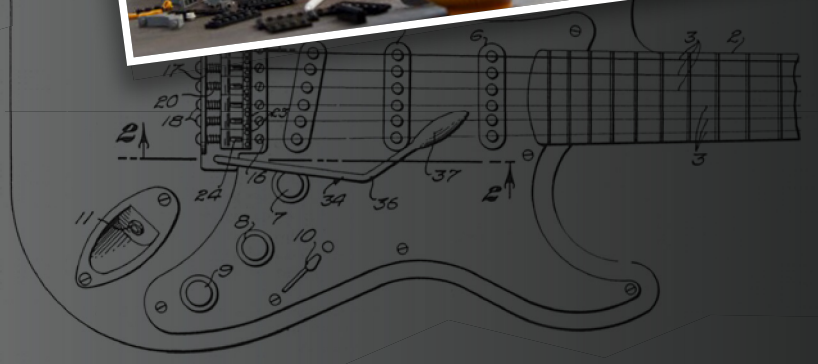

无论你是弹奏真实的吉他，使用乐高积木进行拼搭，还是沉浸在其他具有创意的手工艺中，都可以触发同样的“groove”感觉，这种状态似乎超越了时空，让你找到完美的节奏。

April 10, 1956

2,741,146

ED INSTRUMENTS

1954

FIG. 2

拼搭音乐

世界各地的乐高®粉丝们在孜孜不倦地寻找新的方法，用他们的创造力和才华为我们带来惊喜和奇迹。我们在乐高创意网站上举办了一场音乐主题的竞赛“Music to our Ears”，邀请粉丝们积极分享他们的设计。粉丝们提交的创意作品令我们眼花缭乱、惊叹不已！我们选择了九件作品进入特别设计评审，由乐高创意 LEGO Ideas 评审委员会进行投票，最终赞成乐高 Fender® Stratocaster™ 吉他作为下一款乐高创意 LEGO Ideas 产品。它是一个真正的全球性标志，我们立即看到了它的潜力。