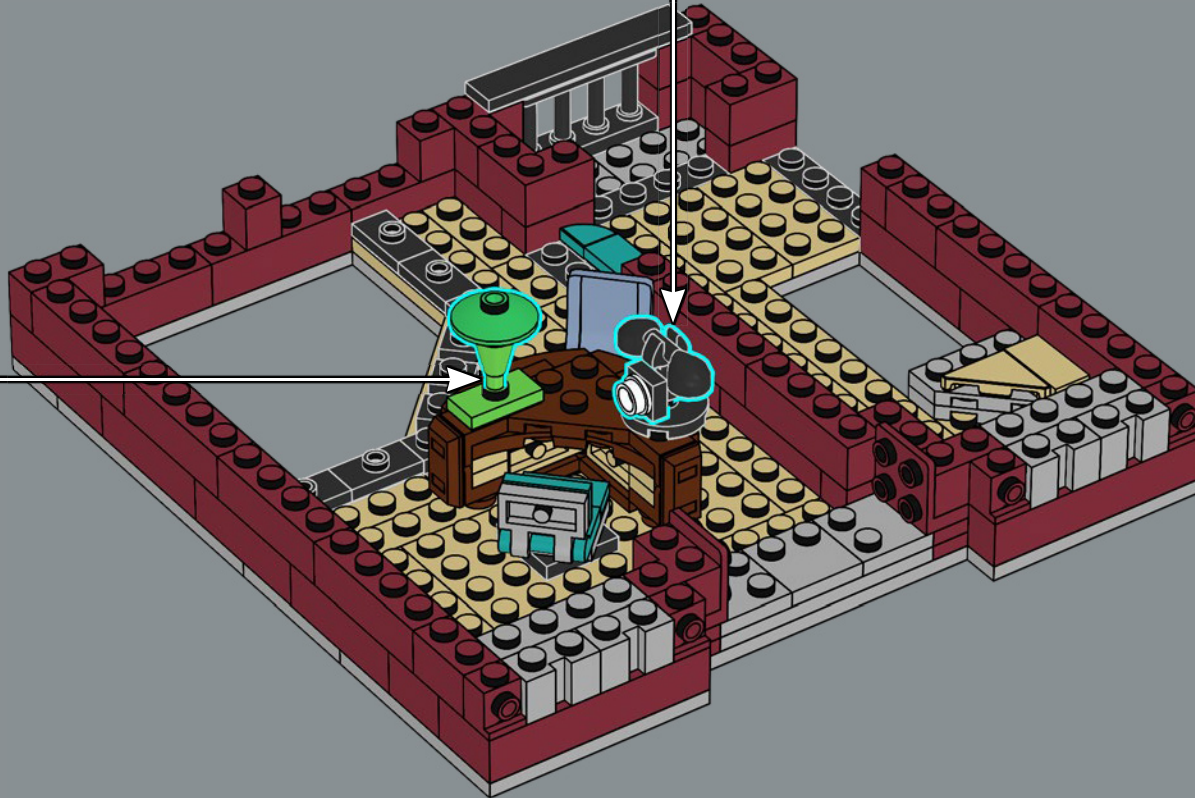

La proprietaria del locale voleva qualcosa di speciale per il suo ufficio, così ha ordinato questa insolita scrivania orientata a 45 gradi.

185

186

La proprietaria del locale ama ingaggiare gli artisti emergenti e dare loro la possibilità di esibirsi sul palco. È stata una delle prime a riconoscere il talento del sassofonista della Piazza dell'Assemblea LEGO® 10255.