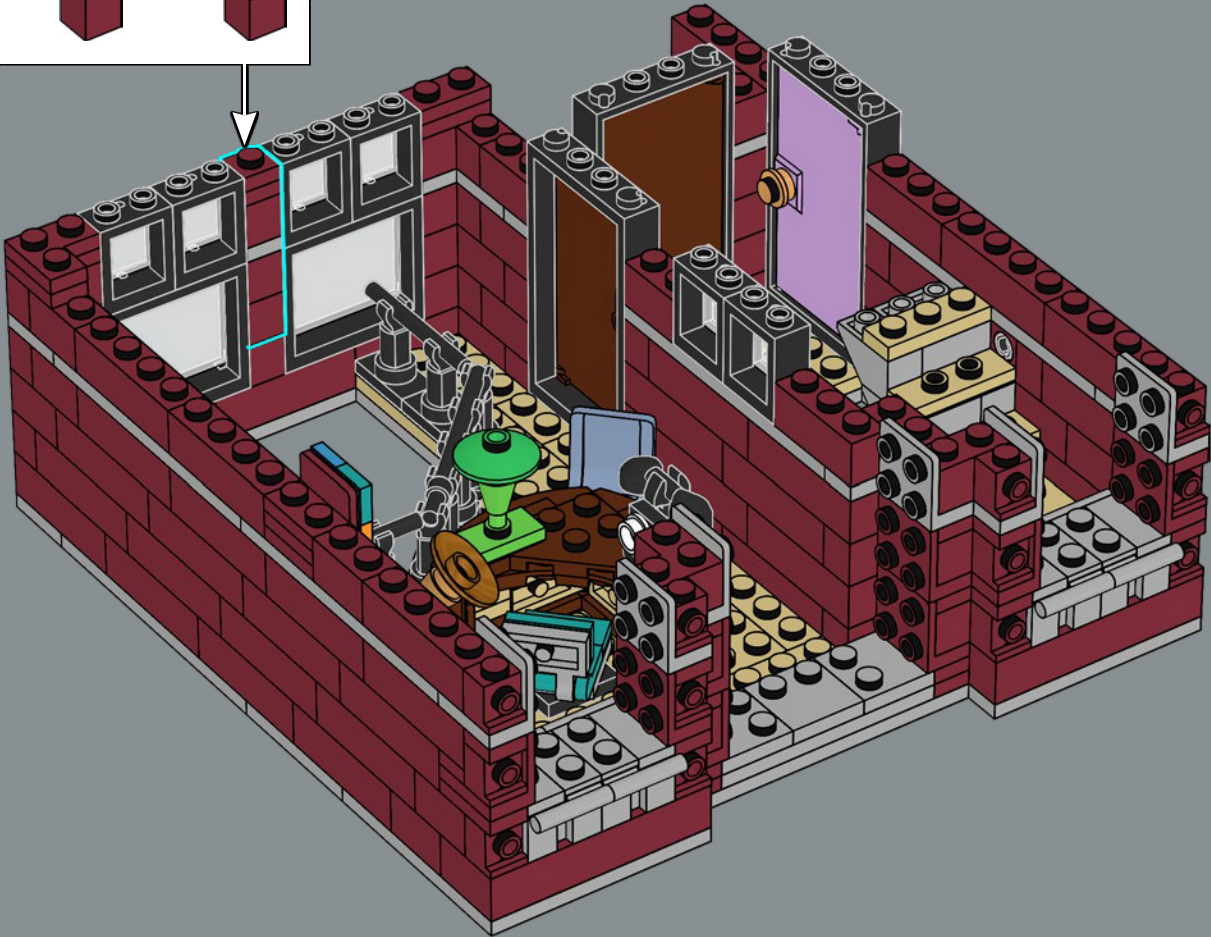

L'opera d'arte sulla parete dell'ufficio è un piccolo capolavoro dell'artista che vive nel loft sopra il Ristorante parigino LEGO® 10243.

201

202

203

204

205

206

207