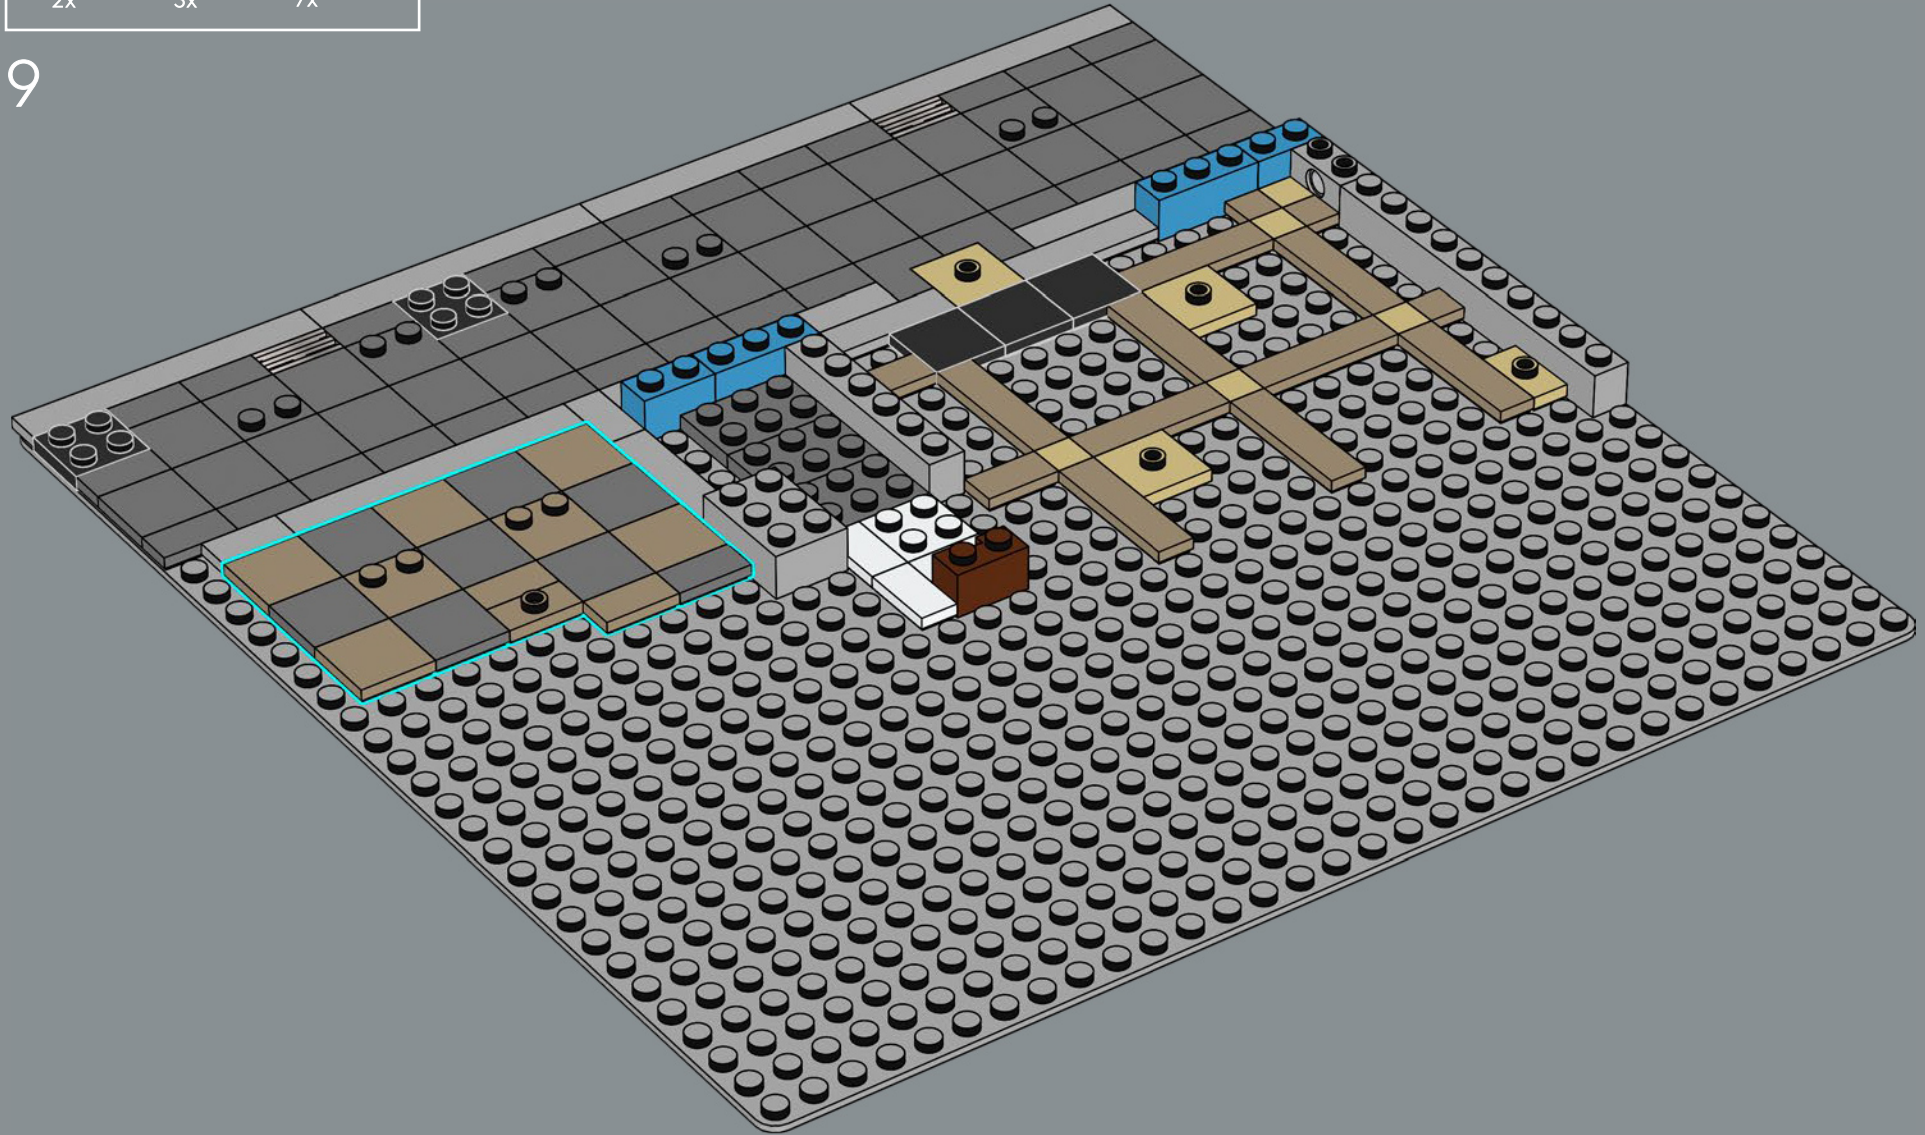

10

Il posizionamento di questi elementi crea una linea angolata a 45 gradi rispetto alla griglia LEGO® complessiva. In tutto il Jazz Club, sono presenti modelli ed elementi orientati a 45 gradi, utilizzati come "motivo".