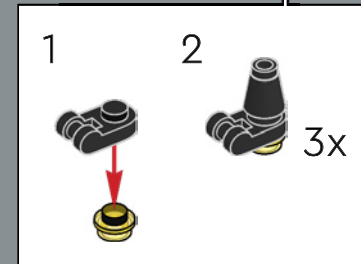

100

101

102

103

104

105

Il sipario e l'impianto di illuminazione sono progettati per essere facilmente smontati e rimontati se si desidera cambiare il layout del palco.

108