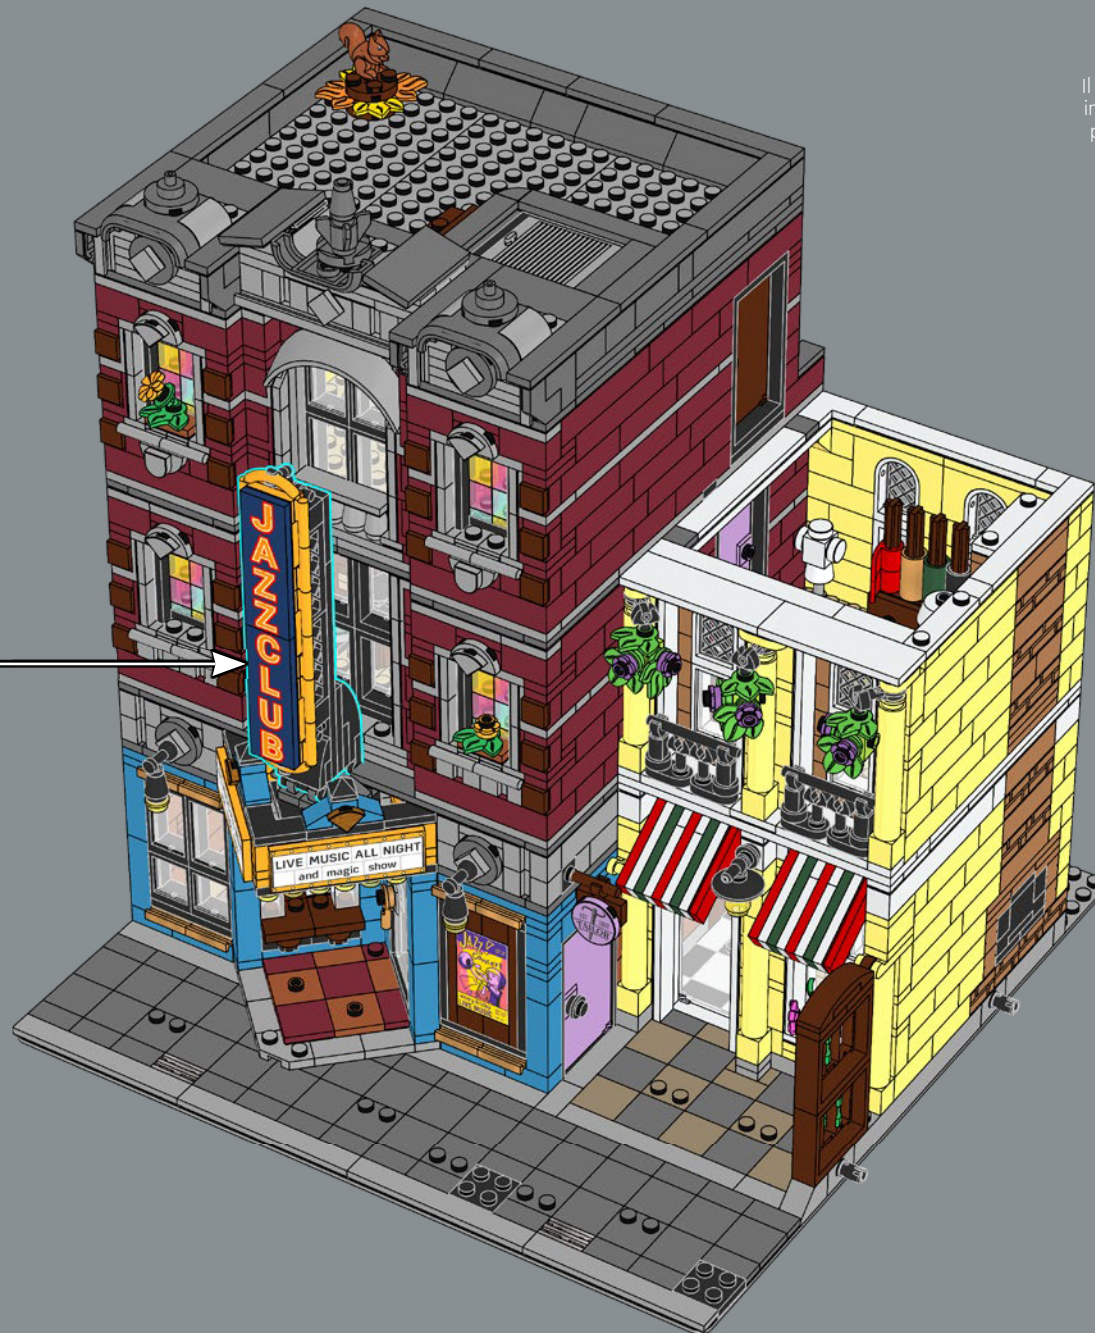

382

383

384

385

La salsiccia LEGO® si è rivelata un elemento incredibilmente utile. È apparsa in 9 colori in decine di set LEGO.

386

387

Il fattorino è felice di portare la pizza ovunque in città. Non ti meravigliare, però, se arriva un po' in ritardo. Ama assistere agli spettacoli al Jazz Club ed è difficile trascinarlo via.