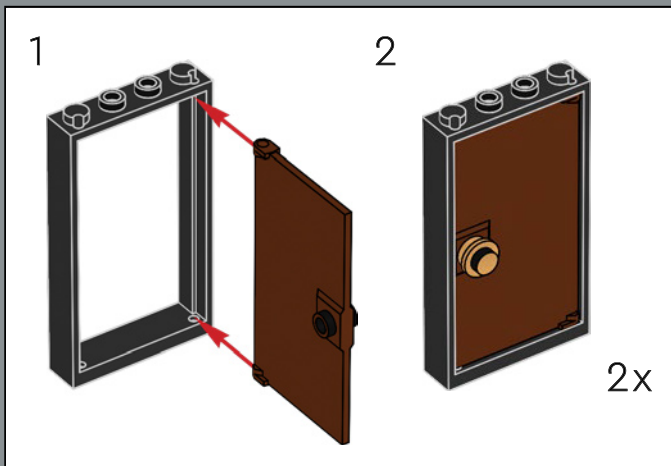

L'opera d'arte sulla parete dell'ufficio è un piccolo capolavoro dell'artista che vive nel loft sopra il Ristorante parigino LEGO® 10243.

201

202

203

204

205

206

207