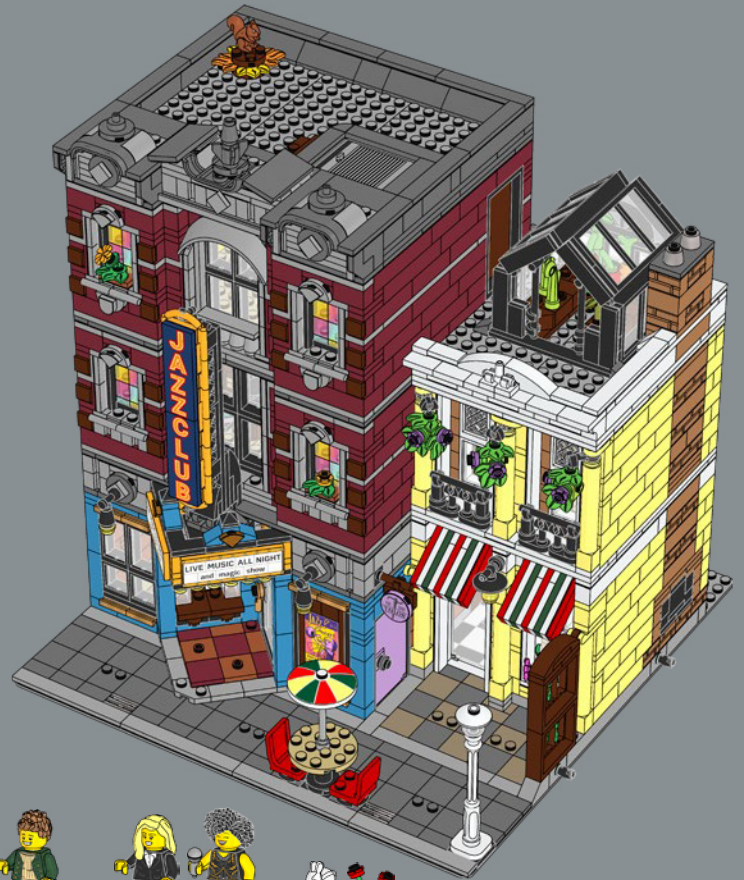

## **LASCIATI ABBRACCIARE DALLA MUSICA**

La musica può essere una macchina del tempo virtuale che ci riporta istantaneamente a ricordi e momenti magici o che invita la fantasia a viaggiare verso destinazioni che abbiamo sempre sognato di visitare. Suona il tuo album preferito sul tuo giradischi d'epoca, visita il Jazz Club LEGO® Icons e immergiti nell'atmosfera elettrizzante di questo vibrante e magico crogiolo musicale di metà secolo, pieno di artisti, chef e ospiti creativi. Ammira lo spettacolo dall'ufficio della manager, coltiva i prodotti per la cucina nella serra sul tetto, preparati nel camerino, ordina uno spuntino o gusta un pasto al caffè accanto in una frizzante serata estiva. Non è necessario acquistare il biglietto o prenotare: la tua immaginazione ti garantisce un accesso VIP.