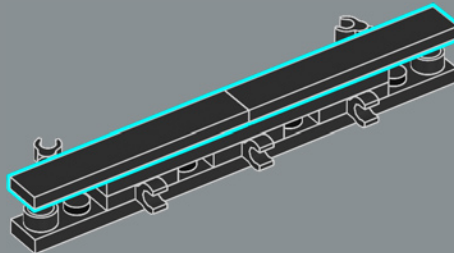

100

101

102

103

104

105

Il sipario e l'impianto di illuminazione sono progettati per essere facilmente smontati e rimontati se si desidera cambiare il layout del palco.

108