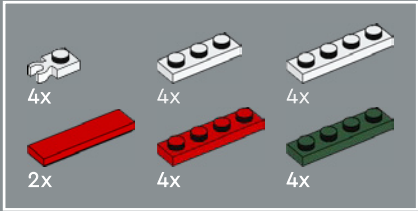

100

101

102

103

104

105

Il sipario e l'impianto di illuminazione sono progettati per essere facilmente smontati e rimontati se si desidera cambiare il layout del palco.

108