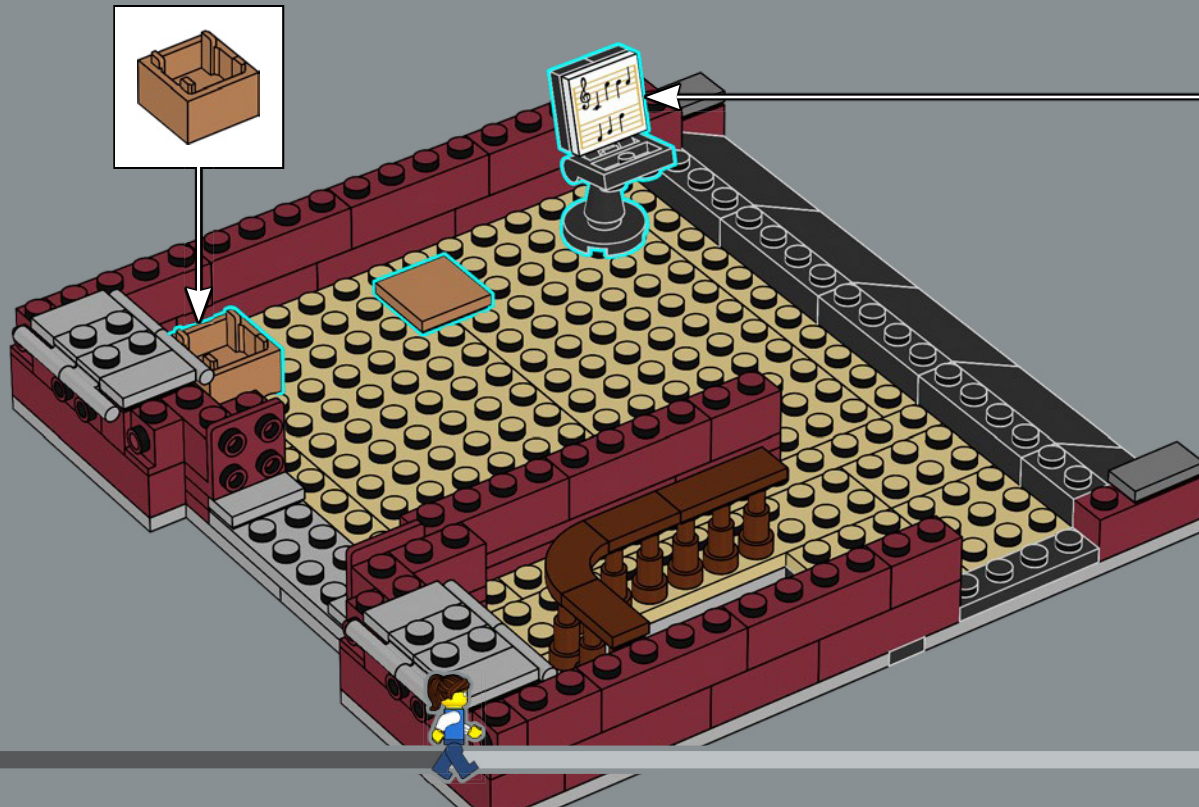

293

294

295

L'elemento utilizzato per i davanzali (base 1x2 con maniglie) è presente nel LEGO® System dal 1978!

296

1

2

3