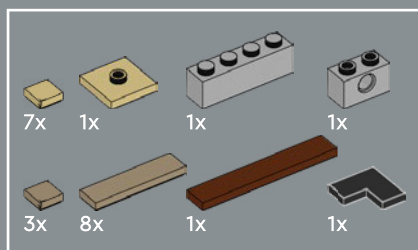

1

2

3

4

6

7

8

9

10

Il posizionamento di questi elementi crea una linea angolata a 45 gradi rispetto alla griglia LEGO® complessiva. In tutto il Jazz Club, sono presenti modelli ed elementi orientati a 45 gradi, utilizzati come "motivo".