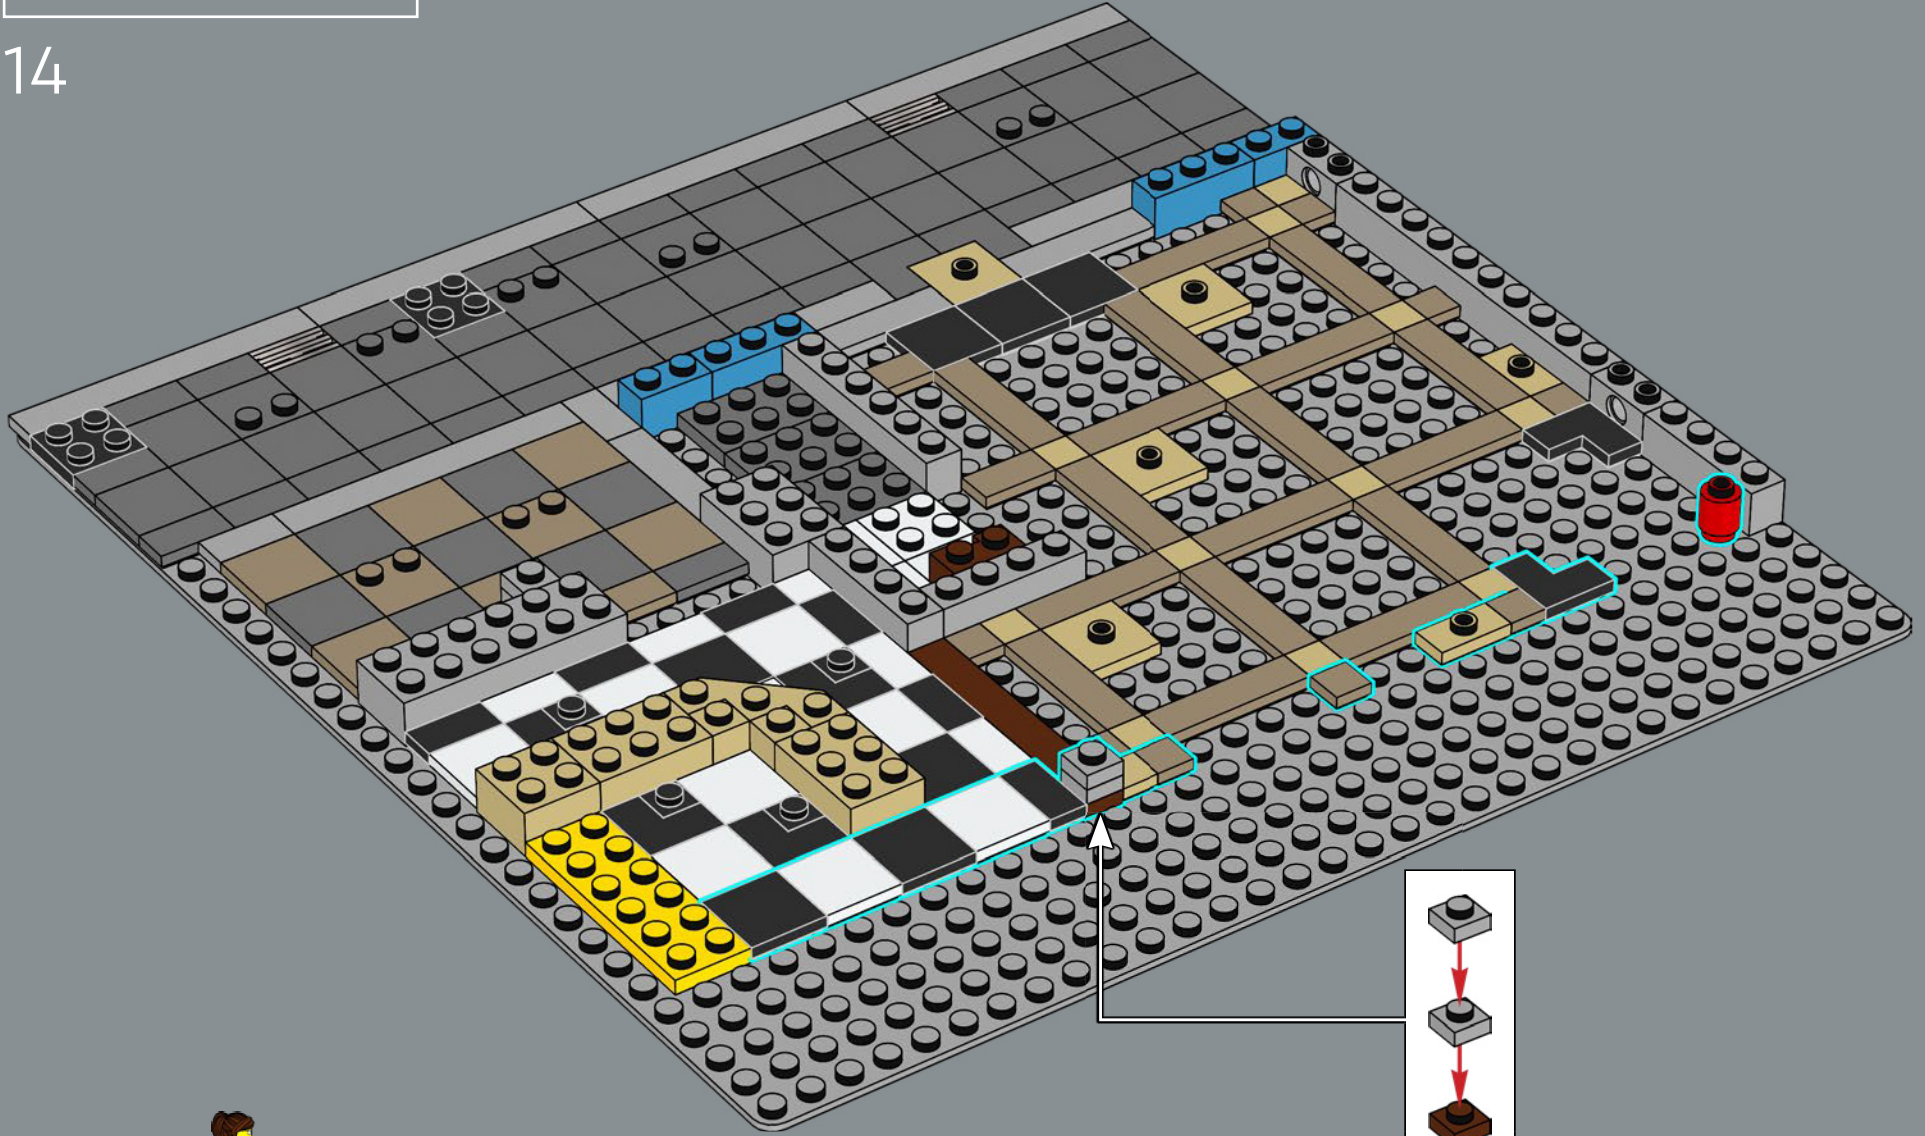

10

Il posizionamento di questi elementi crea una linea angolata a 45 gradi rispetto alla griglia LEGO® complessiva. In tutto il Jazz Club, sono presenti modelli ed elementi orientati a 45 gradi, utilizzati come "motivo".

11

12

13

14

15

16

Il batterista non vede l'ora di provare la nuova batteria in vendita nel negozio di musica situato nella Piazza dell'Assemblea LEGO® 10255.

17