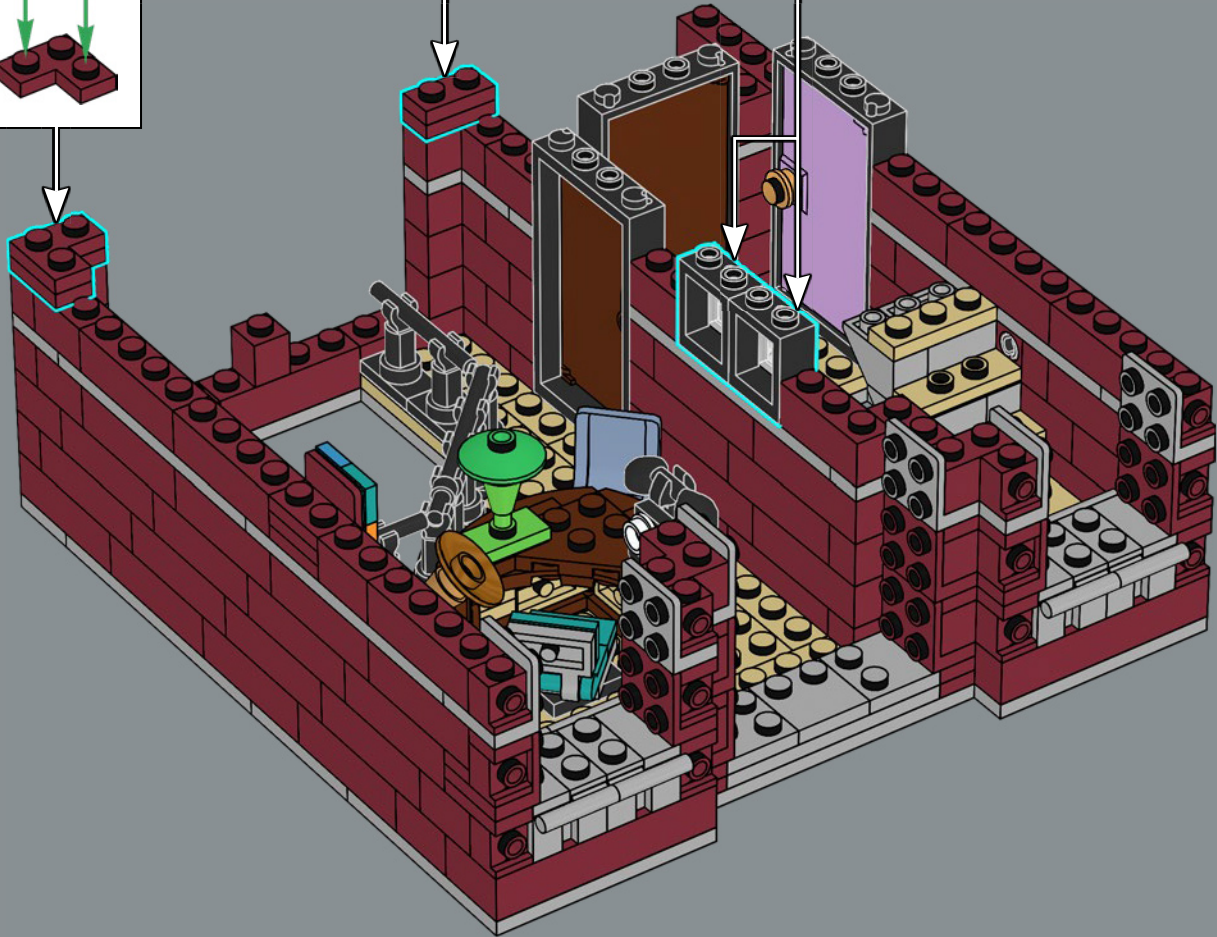

L'opera d'arte sulla parete dell'ufficio è un piccolo capolavoro dell'artista che vive nel loft sopra il Ristorante parigino LEGO® 10243.

201

202

203

204

205

206

207