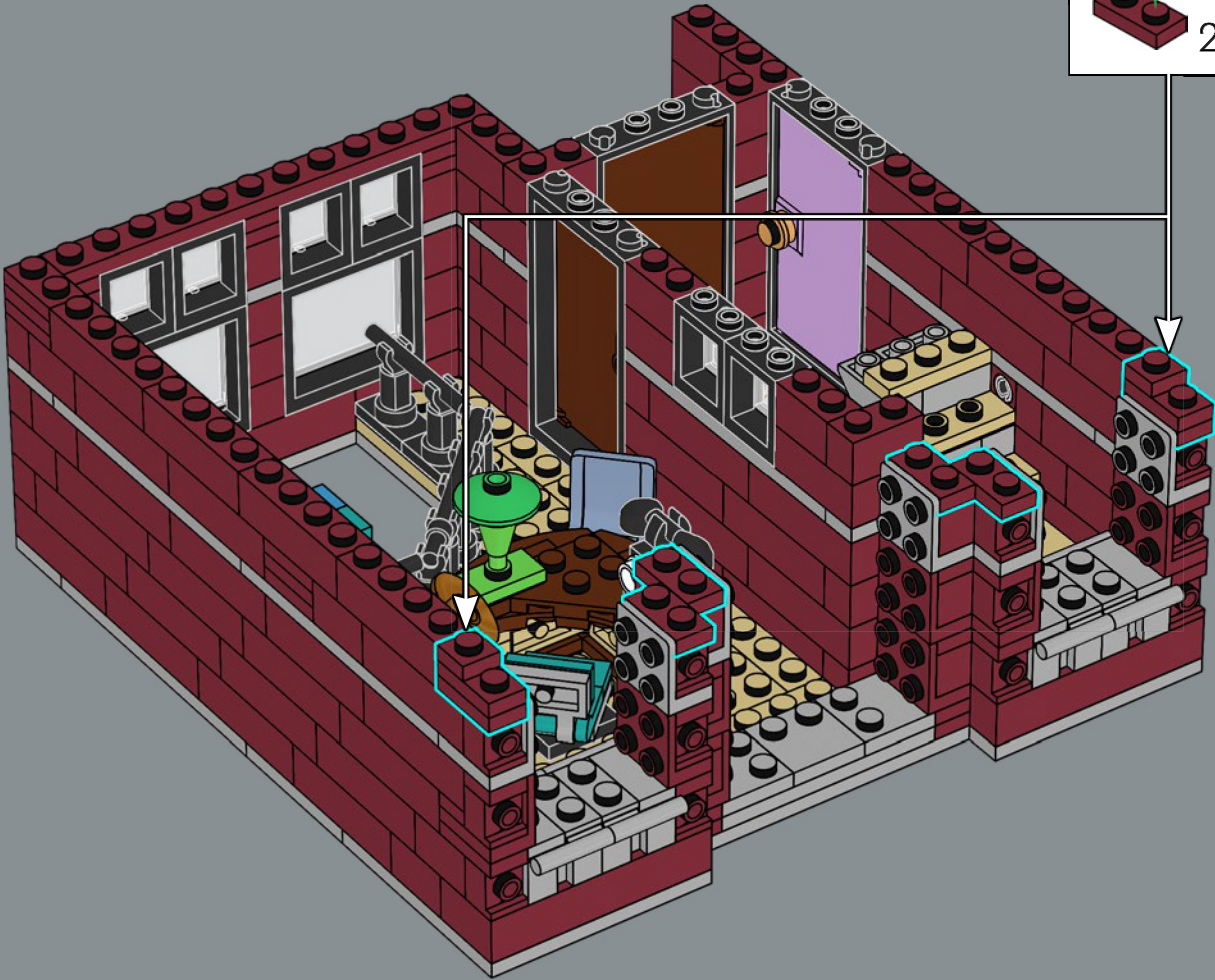

L'opera d'arte sulla parete dell'ufficio è un piccolo capolavoro dell'artista che vive nel loft sopra il Ristorante parigino LEGO® 10243.

201

202

203

204

205

206

207