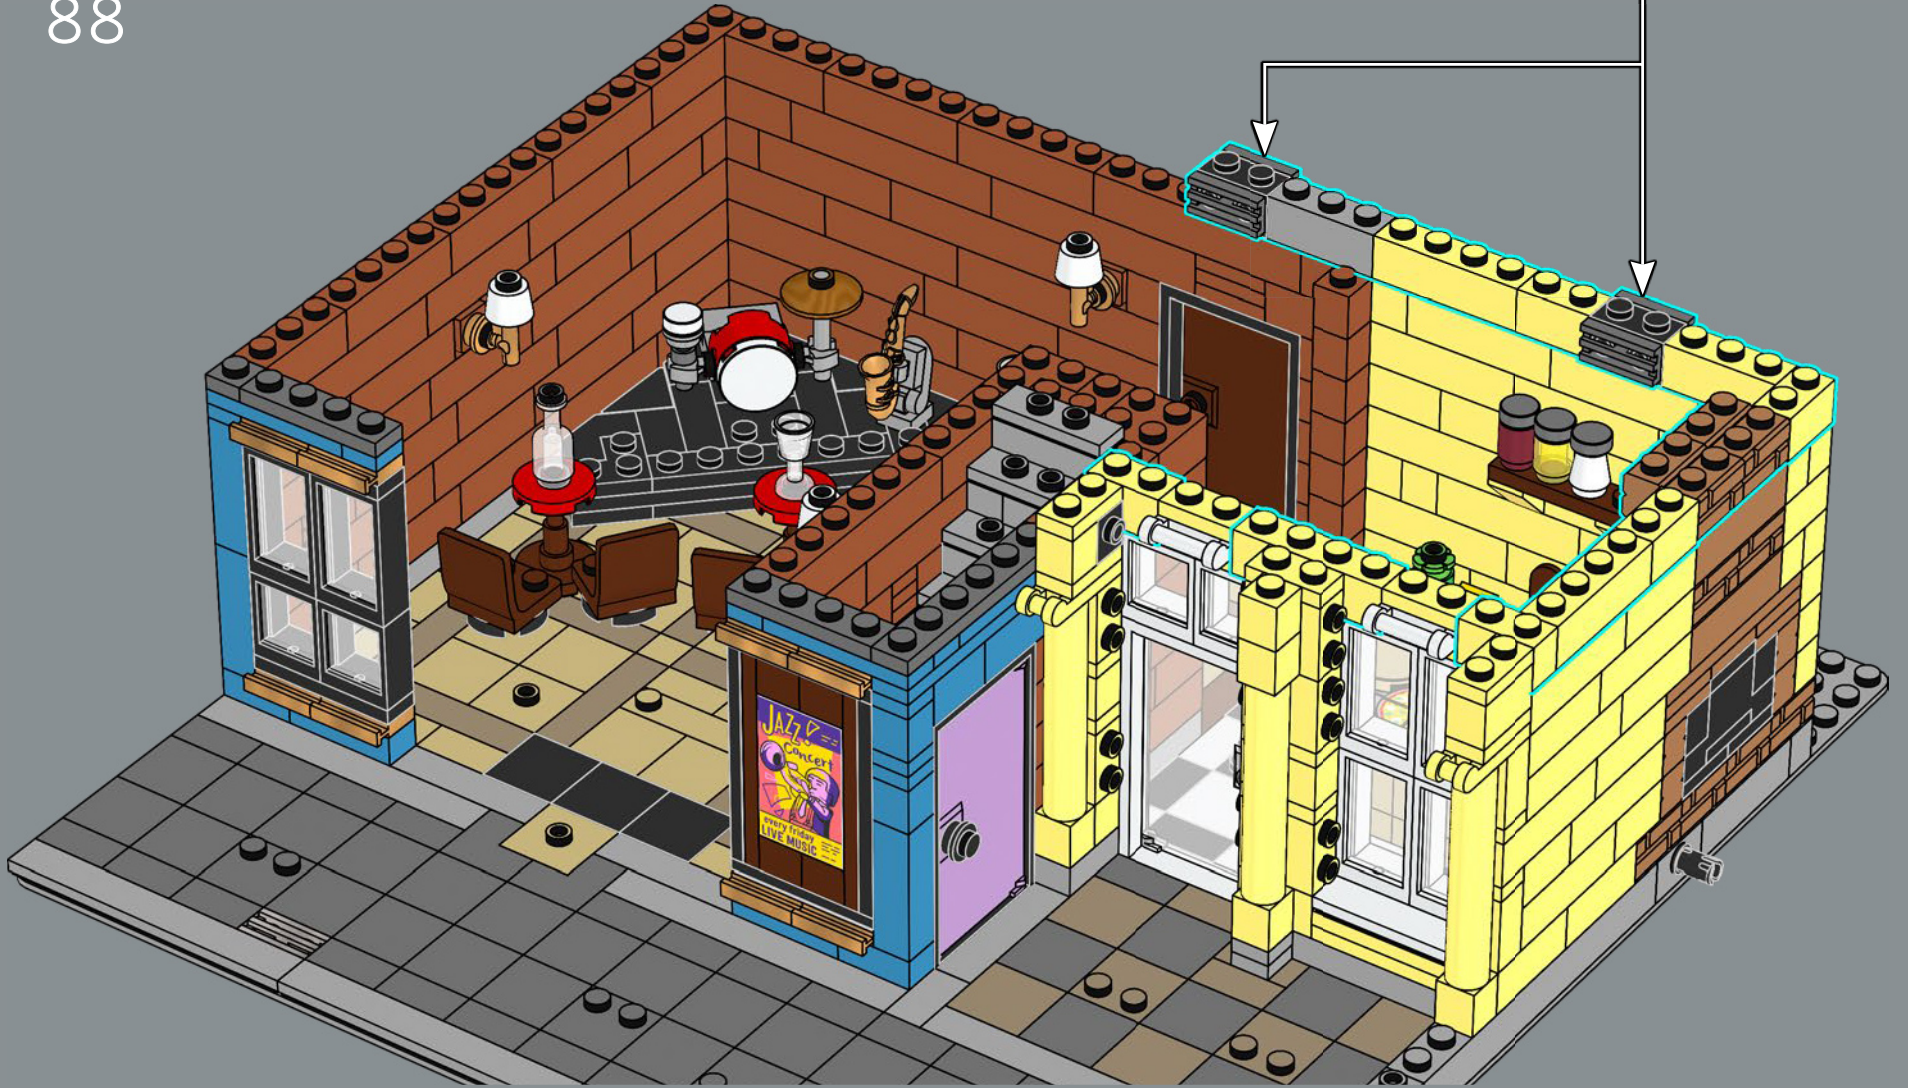

Aggiungi queste unità di ventilazione per mantenere fresco il locale. Il forno e la musica possono diventare molto caldi!

88