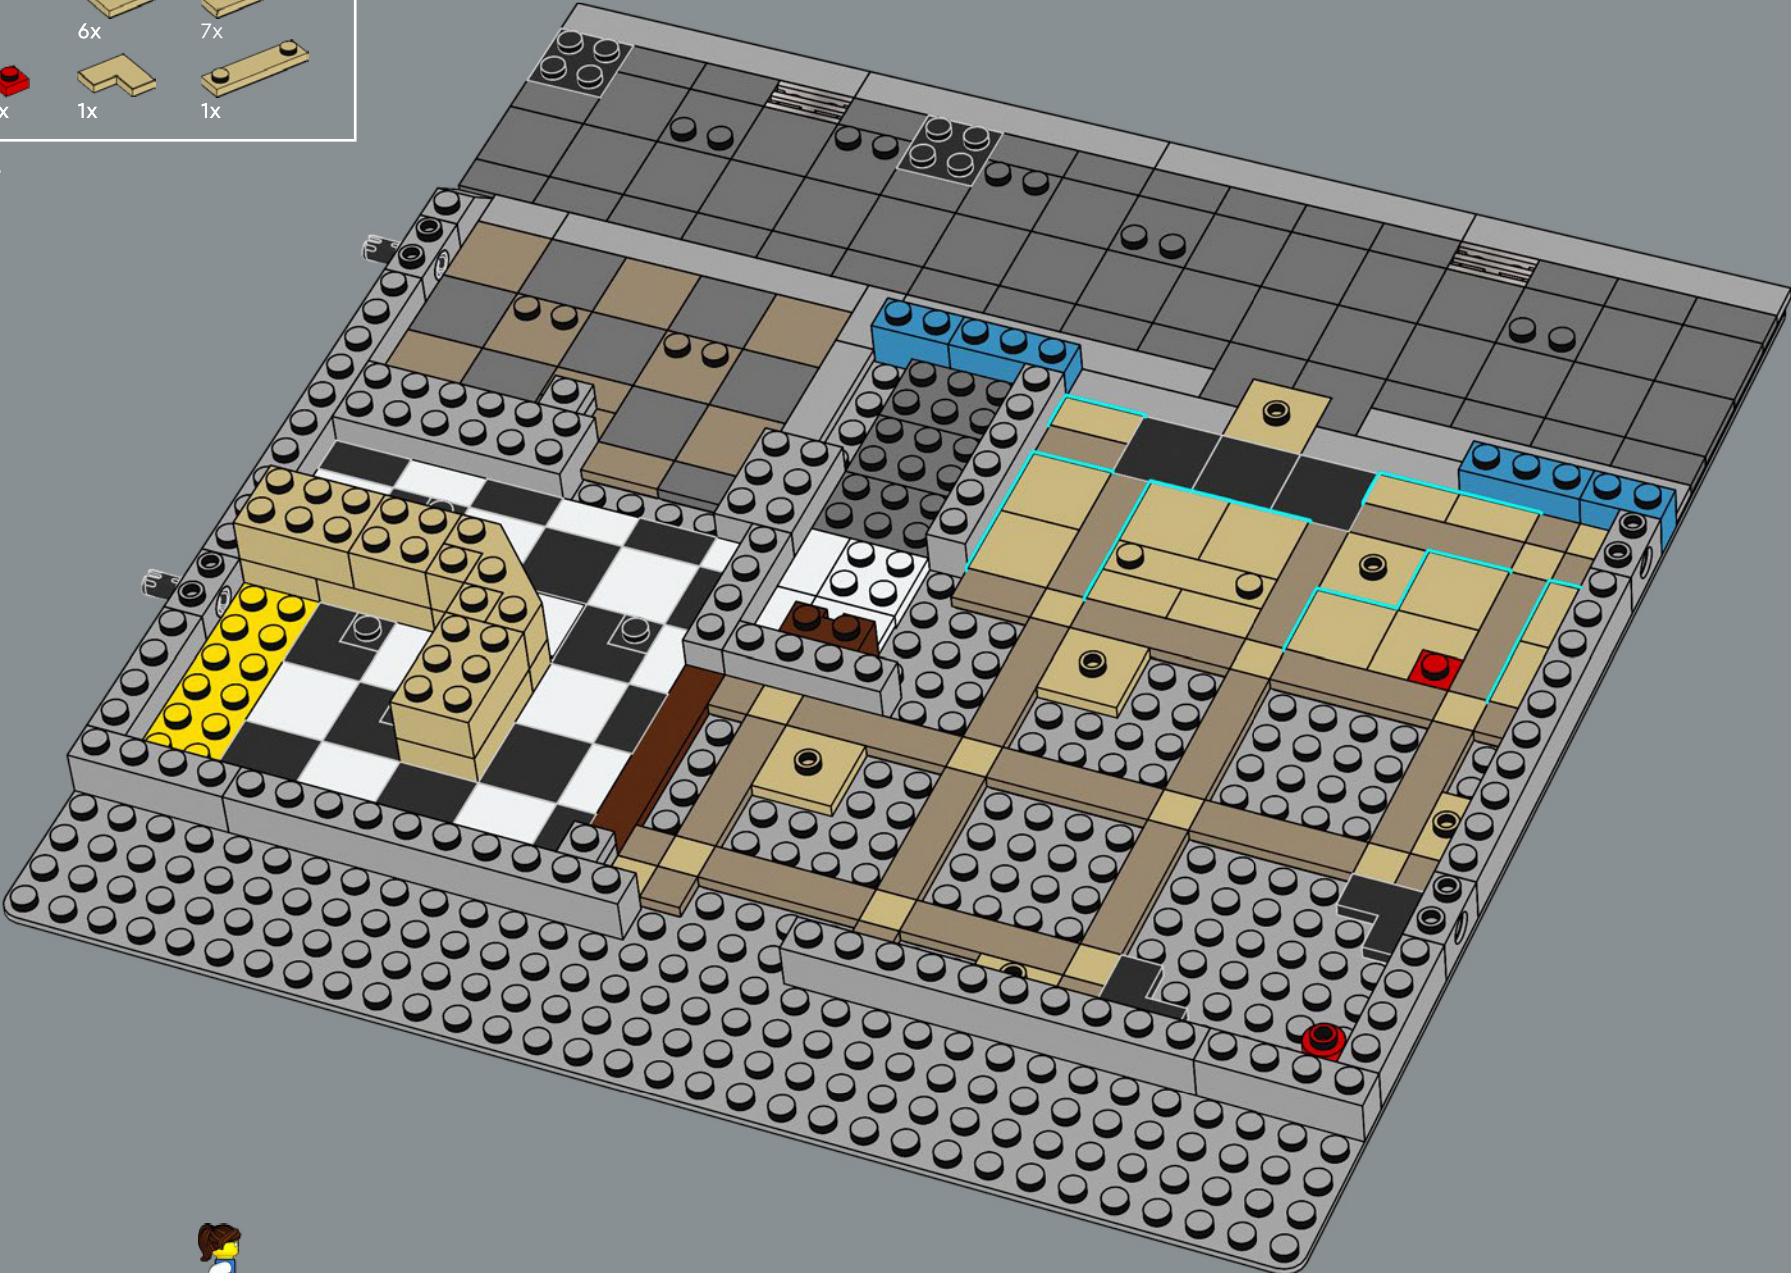

10

Il posizionamento di questi elementi crea una linea angolata a 45 gradi rispetto alla griglia LEGO® complessiva. In tutto il Jazz Club, sono presenti modelli ed elementi orientati a 45 gradi, utilizzati come "motivo".

11

12

13

14

15

16

Il batterista non vede l'ora di provare la nuova batteria in vendita nel negozio di musica situato nella Piazza dell'Assemblea LEGO® 10255.

17