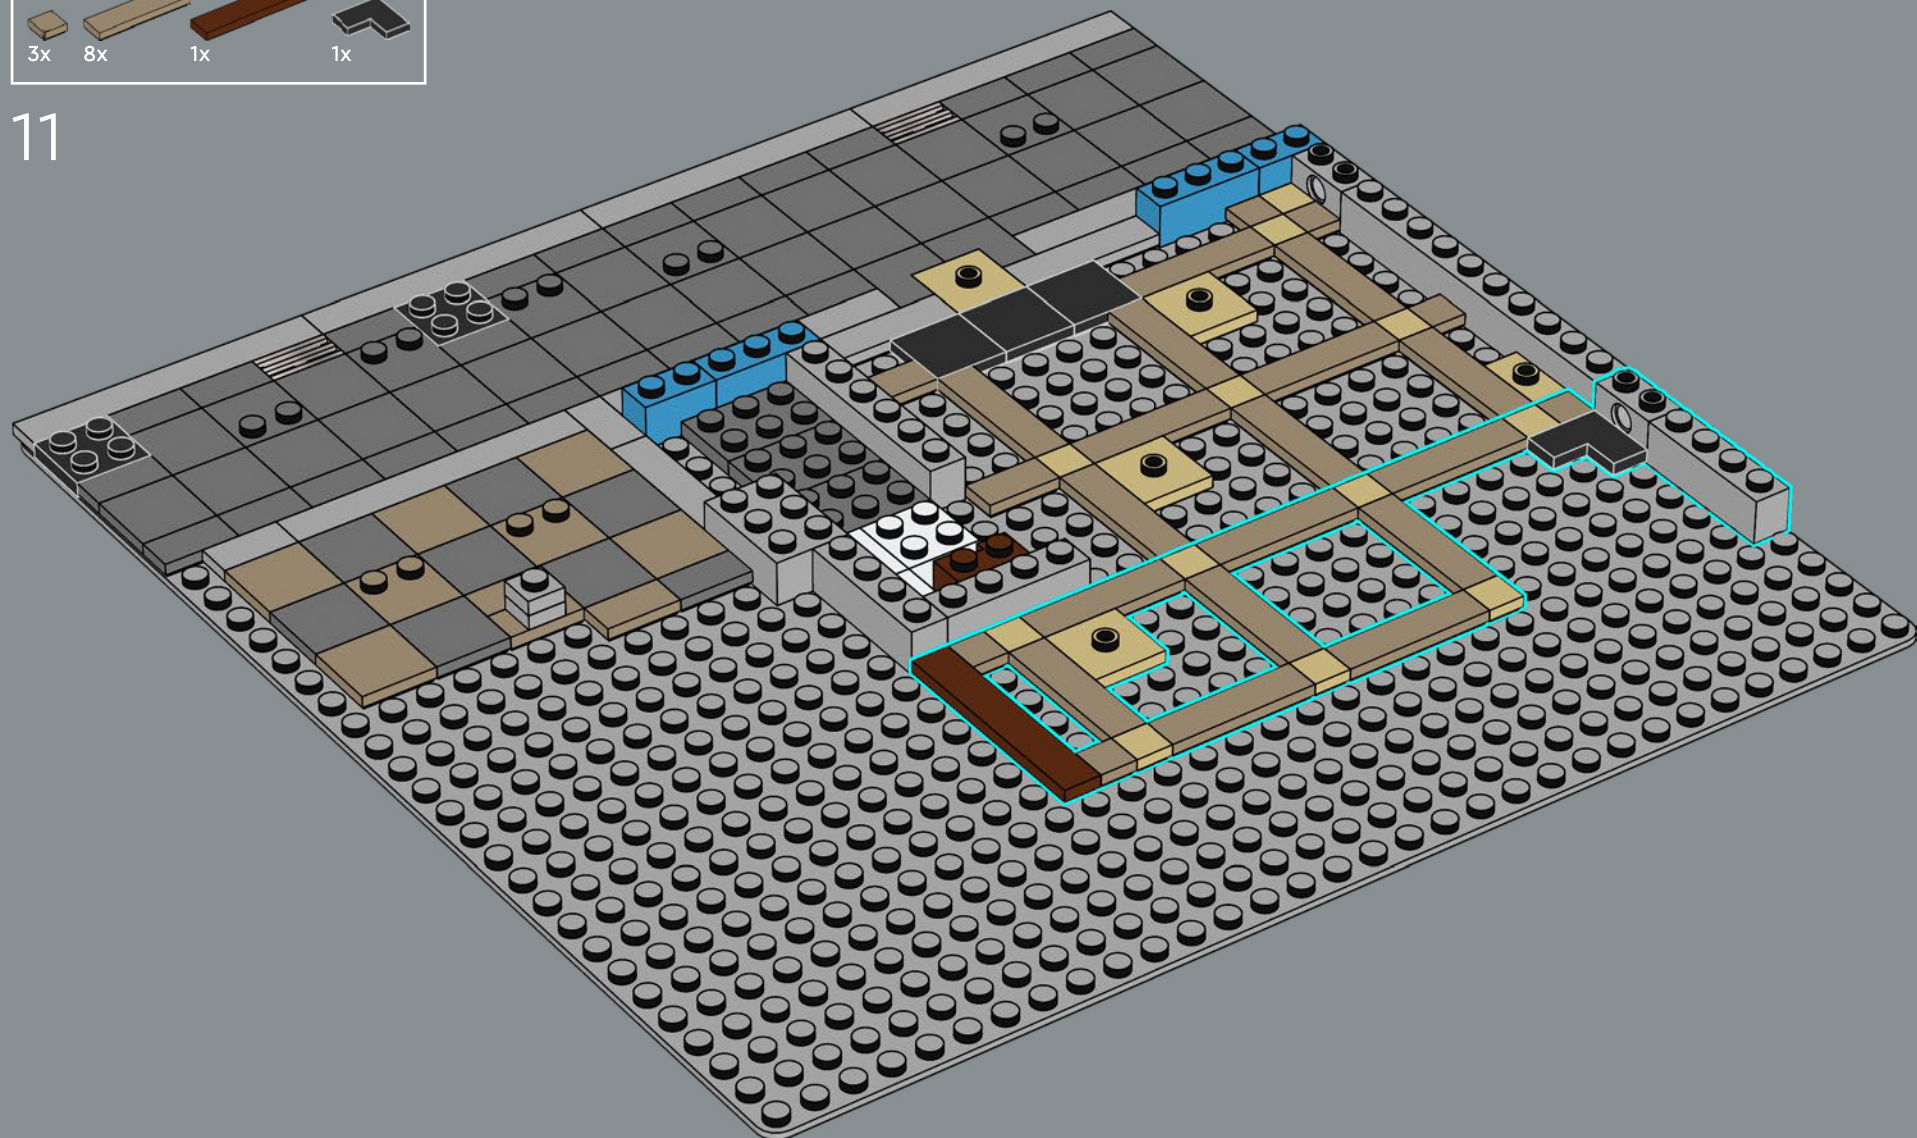

Il posizionamento di questi elementi crea una linea angolata a 45 gradi rispetto alla griglia LEGO® complessiva. In tutto il Jazz Club, sono presenti modelli ed elementi orientati a 45 gradi, utilizzati come "motivo".

11