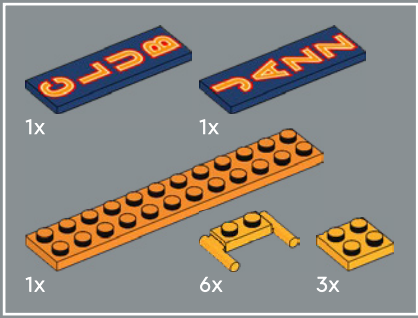

382

383

384

385

La salsiccia LEGO® si è rivelata un elemento incredibilmente utile. È apparsa in 9 colori in decine di set LEGO.

386

387

Il fattorino è felice di portare la pizza ovunque in città. Non ti meravigliare, però, se arriva un po' in ritardo. Ama assistere agli spettacoli al Jazz Club ed è difficile trascinarlo via.