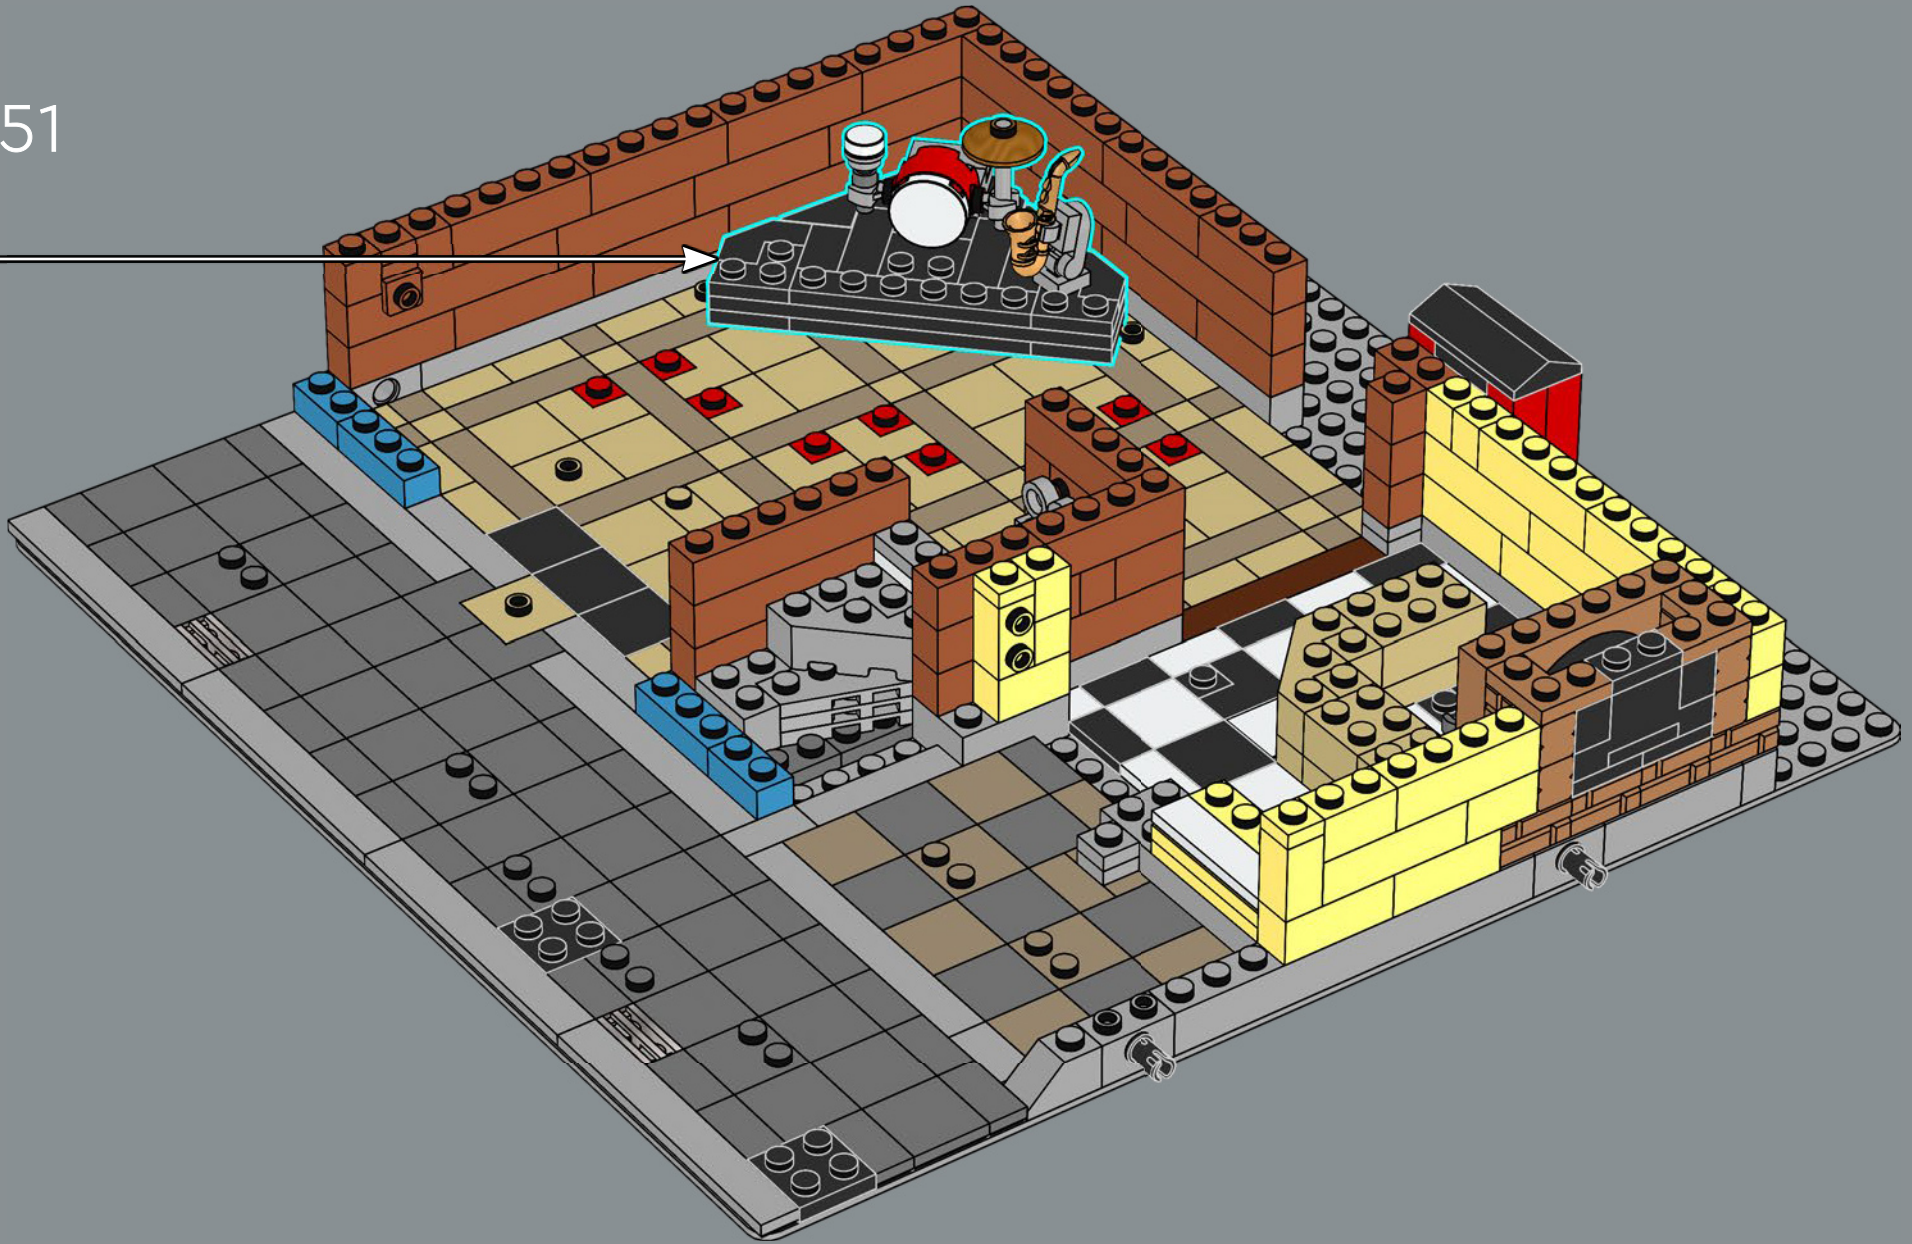

3

4

5

Senti il classico suono cavernoso della grancassa,  
il rullante scoppiettante e il piatto sibilante?

50

51

Il pizzaiolo coltiva alcuni degli ingredienti nella serra sul tetto. Acquista il resto delle scorte presso il Fruttivendolo LEGO® 10185.