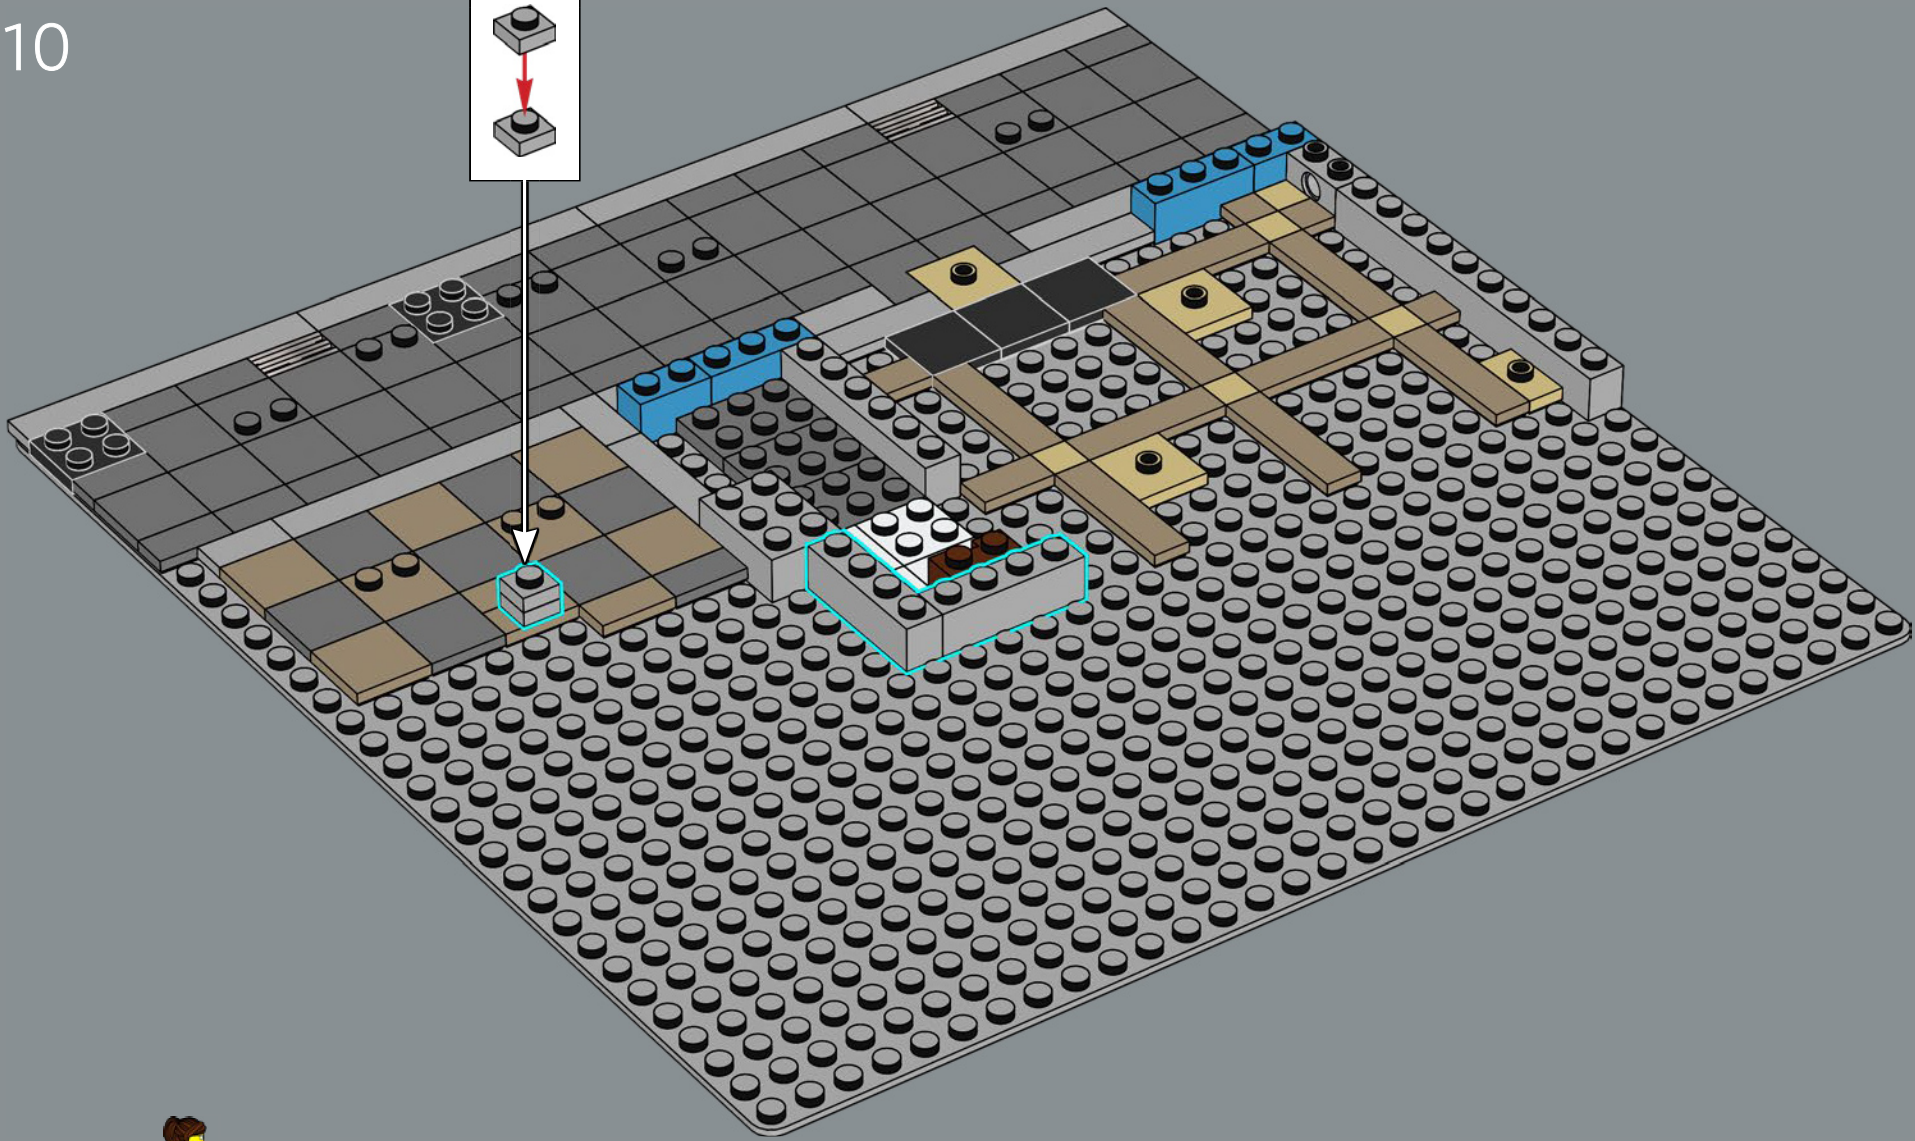

10

Il posizionamento di questi elementi crea una linea angolata a 45 gradi rispetto alla griglia LEGO® complessiva. In tutto il Jazz Club, sono presenti modelli ed elementi orientati a 45 gradi, utilizzati come "motivo".