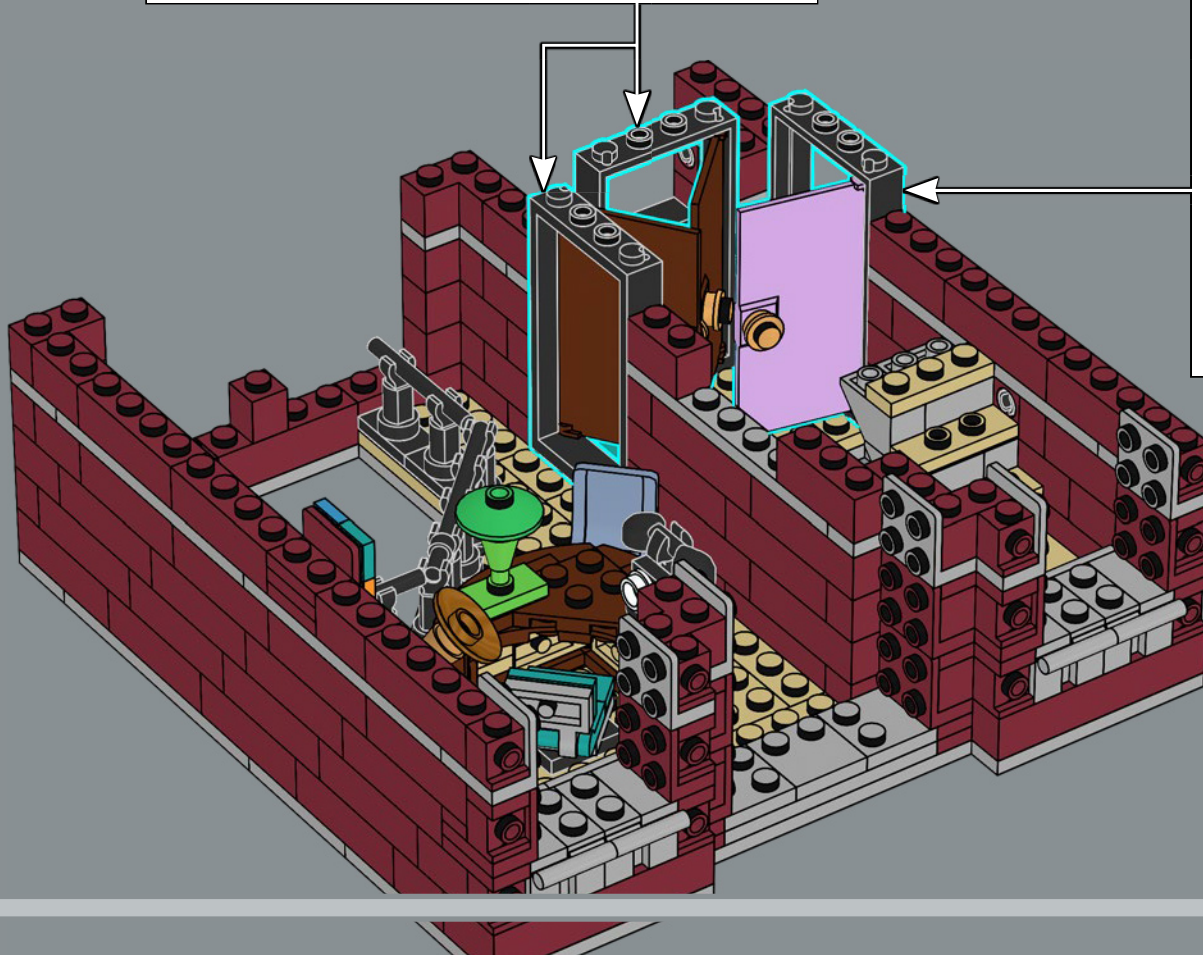

L'opera d'arte sulla parete dell'ufficio è un piccolo capolavoro dell'artista che vive nel loft sopra il Ristorante parigino LEGO® 10243.

201

202

203

204

205

206

207