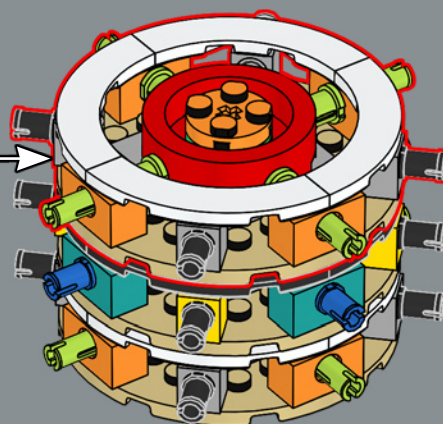

2

3

花盆的核心采用乐高®霍格沃茨城堡套装中大塔楼核心的修改版本——斯普劳特教授对它肯定很感兴趣。

4

5

8

1

2