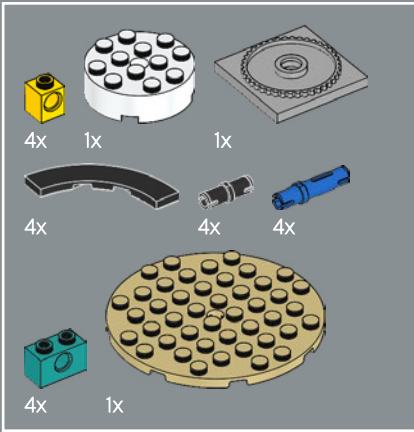

10289
天堂鸟

10281
盆景

10309
肉质植物

1

2

3

4

5

2

3

花盆的核心采用乐高®霍格沃茨城堡套装中大塔楼核心的修改版本——斯普劳特教授对它肯定很感兴趣。

4

5

8

1

2