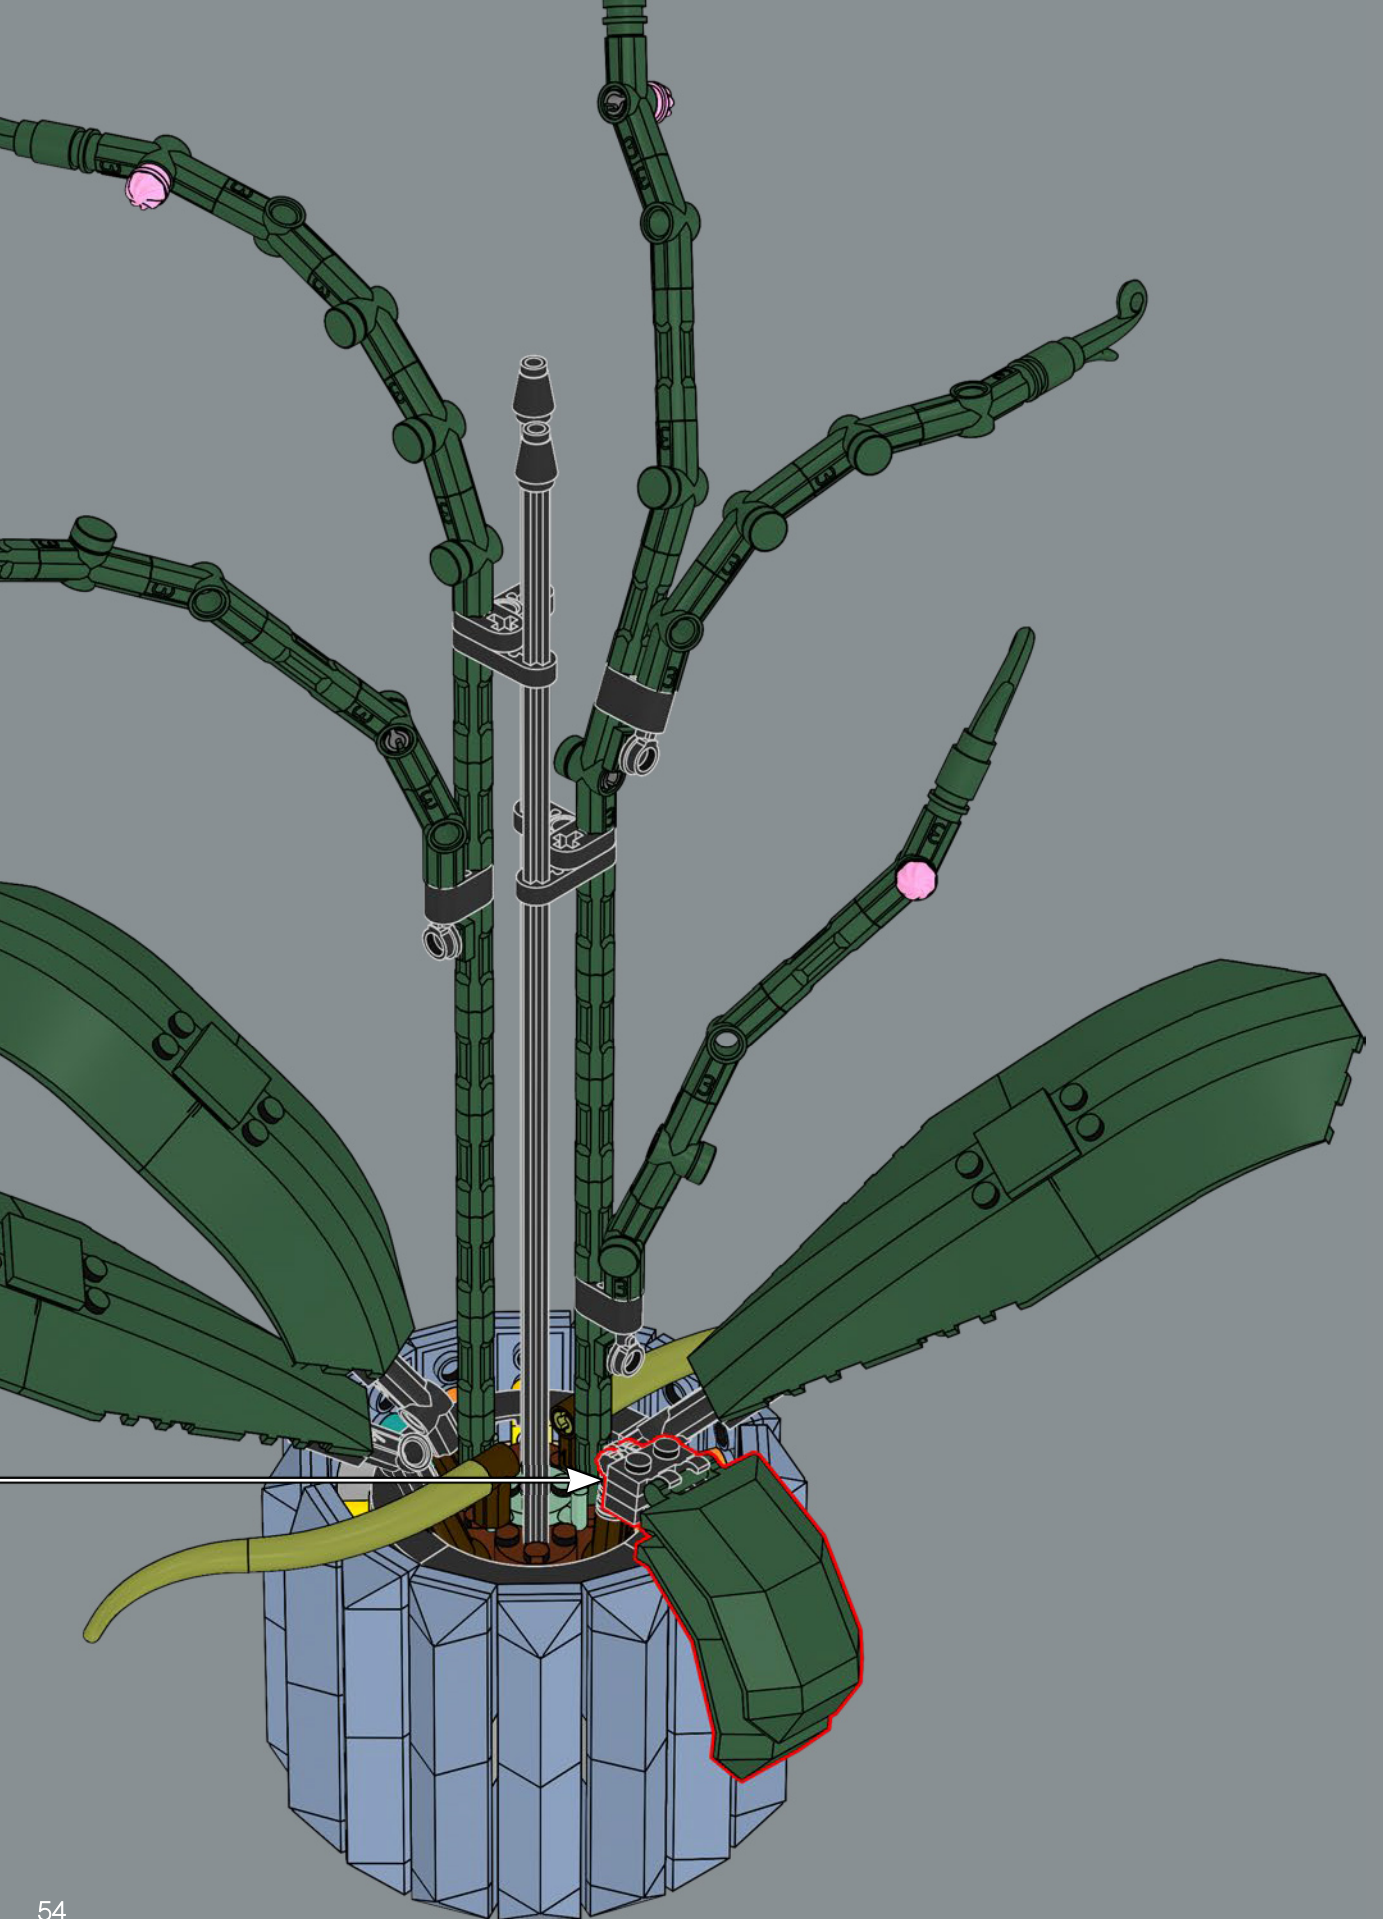

78

79

81

82

1

2

3

4

5

2x

83

1

2

3

4

84

3

4

乐高®怪奇物语套装中魔王 (Demogorgon) 的头部被用来制作这款套装的小花朵。

85

86

87

88

89