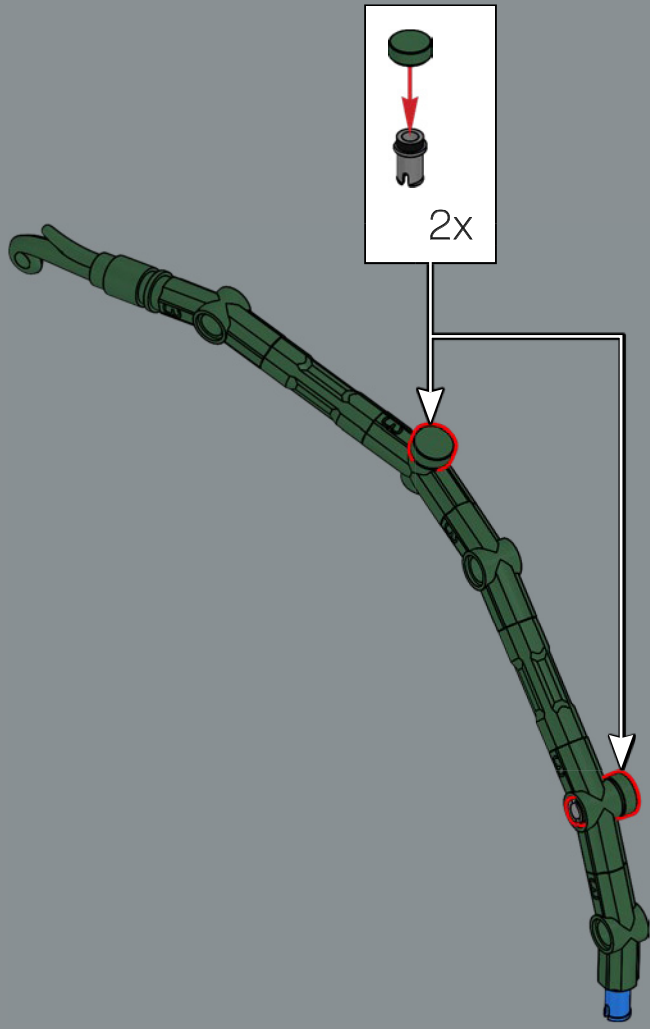

兰花的气生根是由恐龙尾巴组件制作的——RAWRR!

38

39

40

41

42

43

44