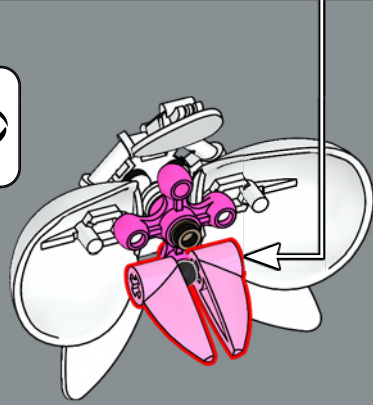

3

4

乐高®怪奇物语套装中魔王 (Demogorgon) 的头部被用来制作这款套装的小花朵。

85

86

87

88

89

 兰花花瓣采用大号乐高®角色的肩垫组件。

90

91

92

93

6x

花朵的中心采用乐高®青蛙组件——用以向乐高盆景套装中用作花朵的粉色青蛙致敬。

最初为 1995 年乐高®城堡系列开发的小人仔盾牌被用作兰花的萼片。