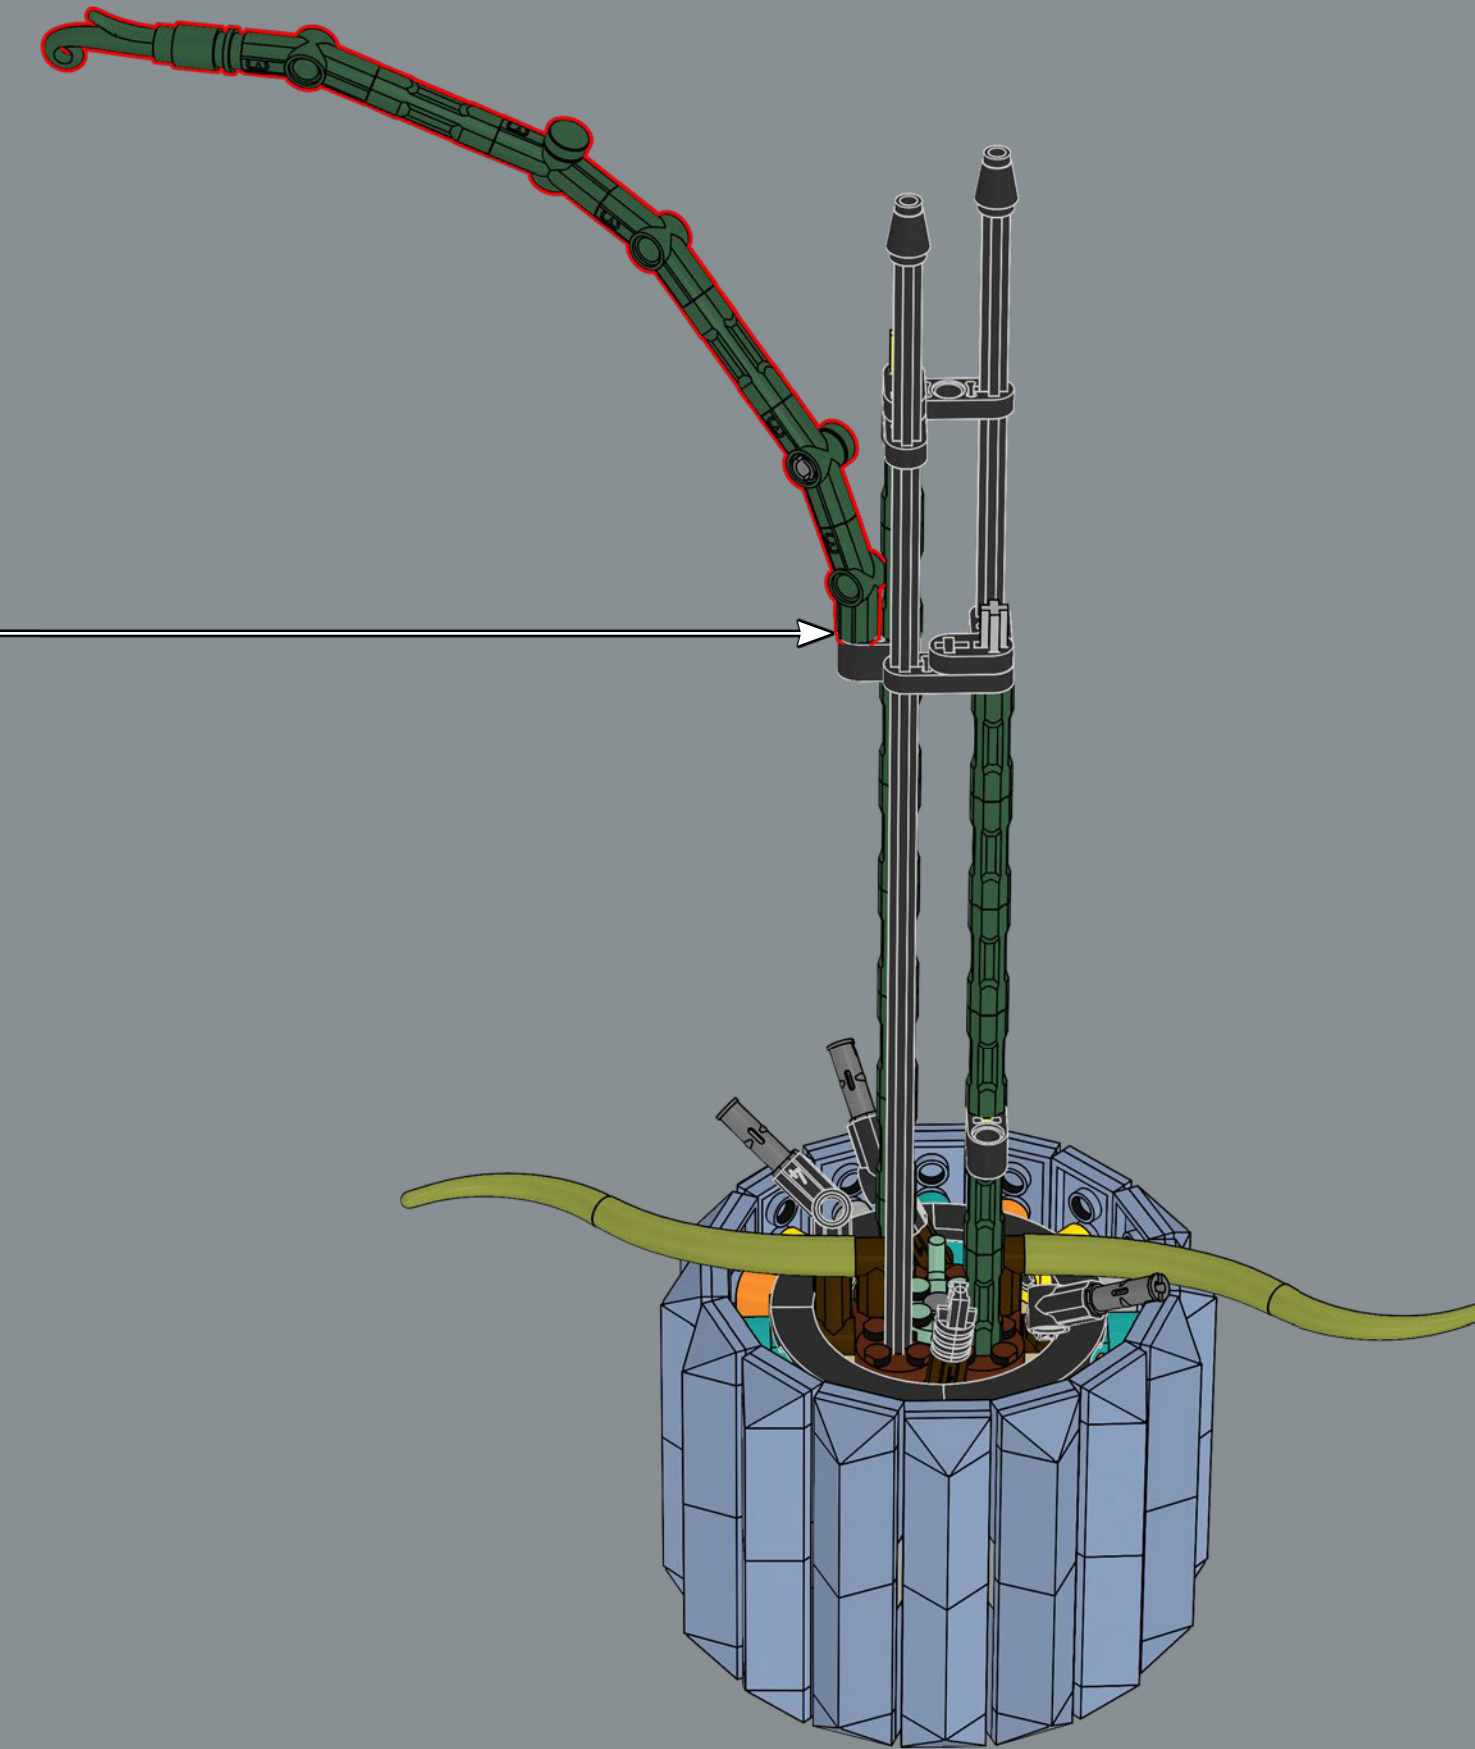

兰花的气生根是由恐龙尾巴组件制作的——RAWRR!

38

39

40

41

42

43

44