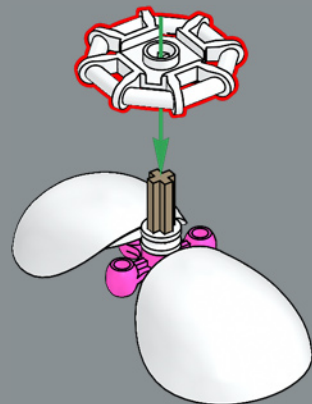

3

4

乐高®怪奇物语套装中魔王 (Demogorgon) 的头部被用来制作这款套装的小花朵。

85

86

87

88

89

 兰花花瓣采用大号乐高®角色的肩垫组件。

90

91

92

93

6x

花朵的中心采用乐高®青蛙组件——用以向乐高盆景套装中用作花朵的粉色青蛙致敬。

最初为 1995 年乐高®城堡系列开发的小人仔盾牌被用作兰花的萼片。