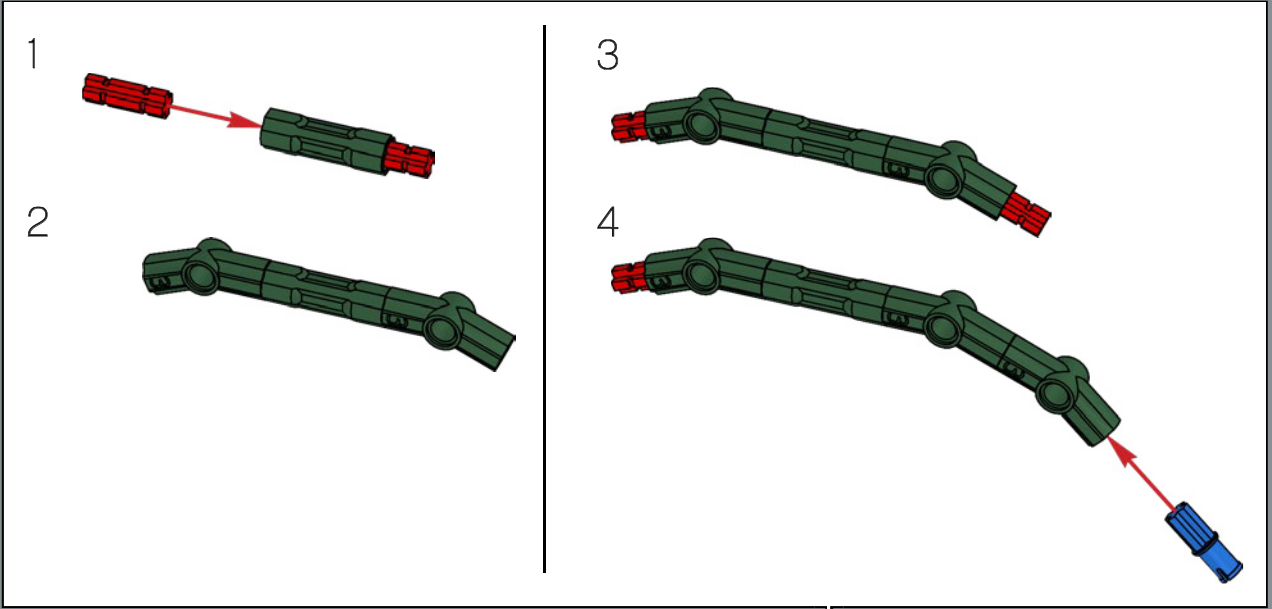

兰花的气生根是由恐龙尾巴组件制作的——RAWRR!

38

39

40

41

42

43

44