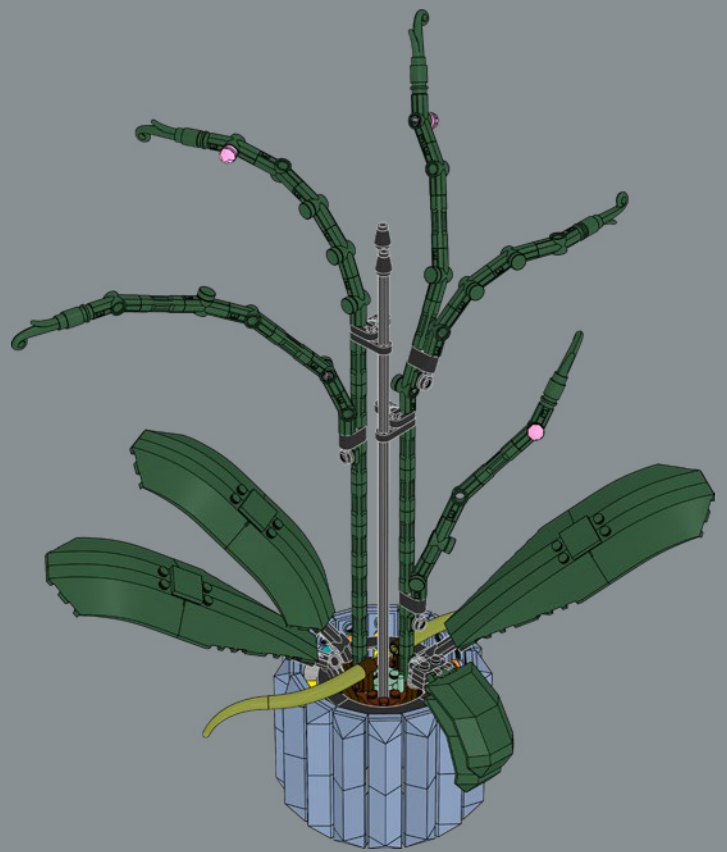

设计团队感言

Mike 拥有超过 9 年的乐高® 产品设计经验。创造花盆的几何外形是他在这款模型中最喜欢的挑战之一。“对我来说，设计一簇生长在带凹槽纹饰的沙蓝色花盆中的兰花是一项激动人心的挑战，它不仅要拼搭起来乐趣十足，而且要看起来非常赏心悦目。虽然真正的兰花给我带来了灵感，但我必须承认，乐高兰花更容易养护，而且肯定更令人愉快。”

Michael Psiaki, 资深设计师

丰富您的乐高®花植系列模型

10280
花束

10289
天堂鸟

10281
盆景

10309
肉质植物

1

2

3

4

5

2

3

花盆的核心采用乐高®霍格沃茨城堡套装中大塔楼核心的修改版本——斯普劳特教授对它肯定很感兴趣。

4

5

8

1

2