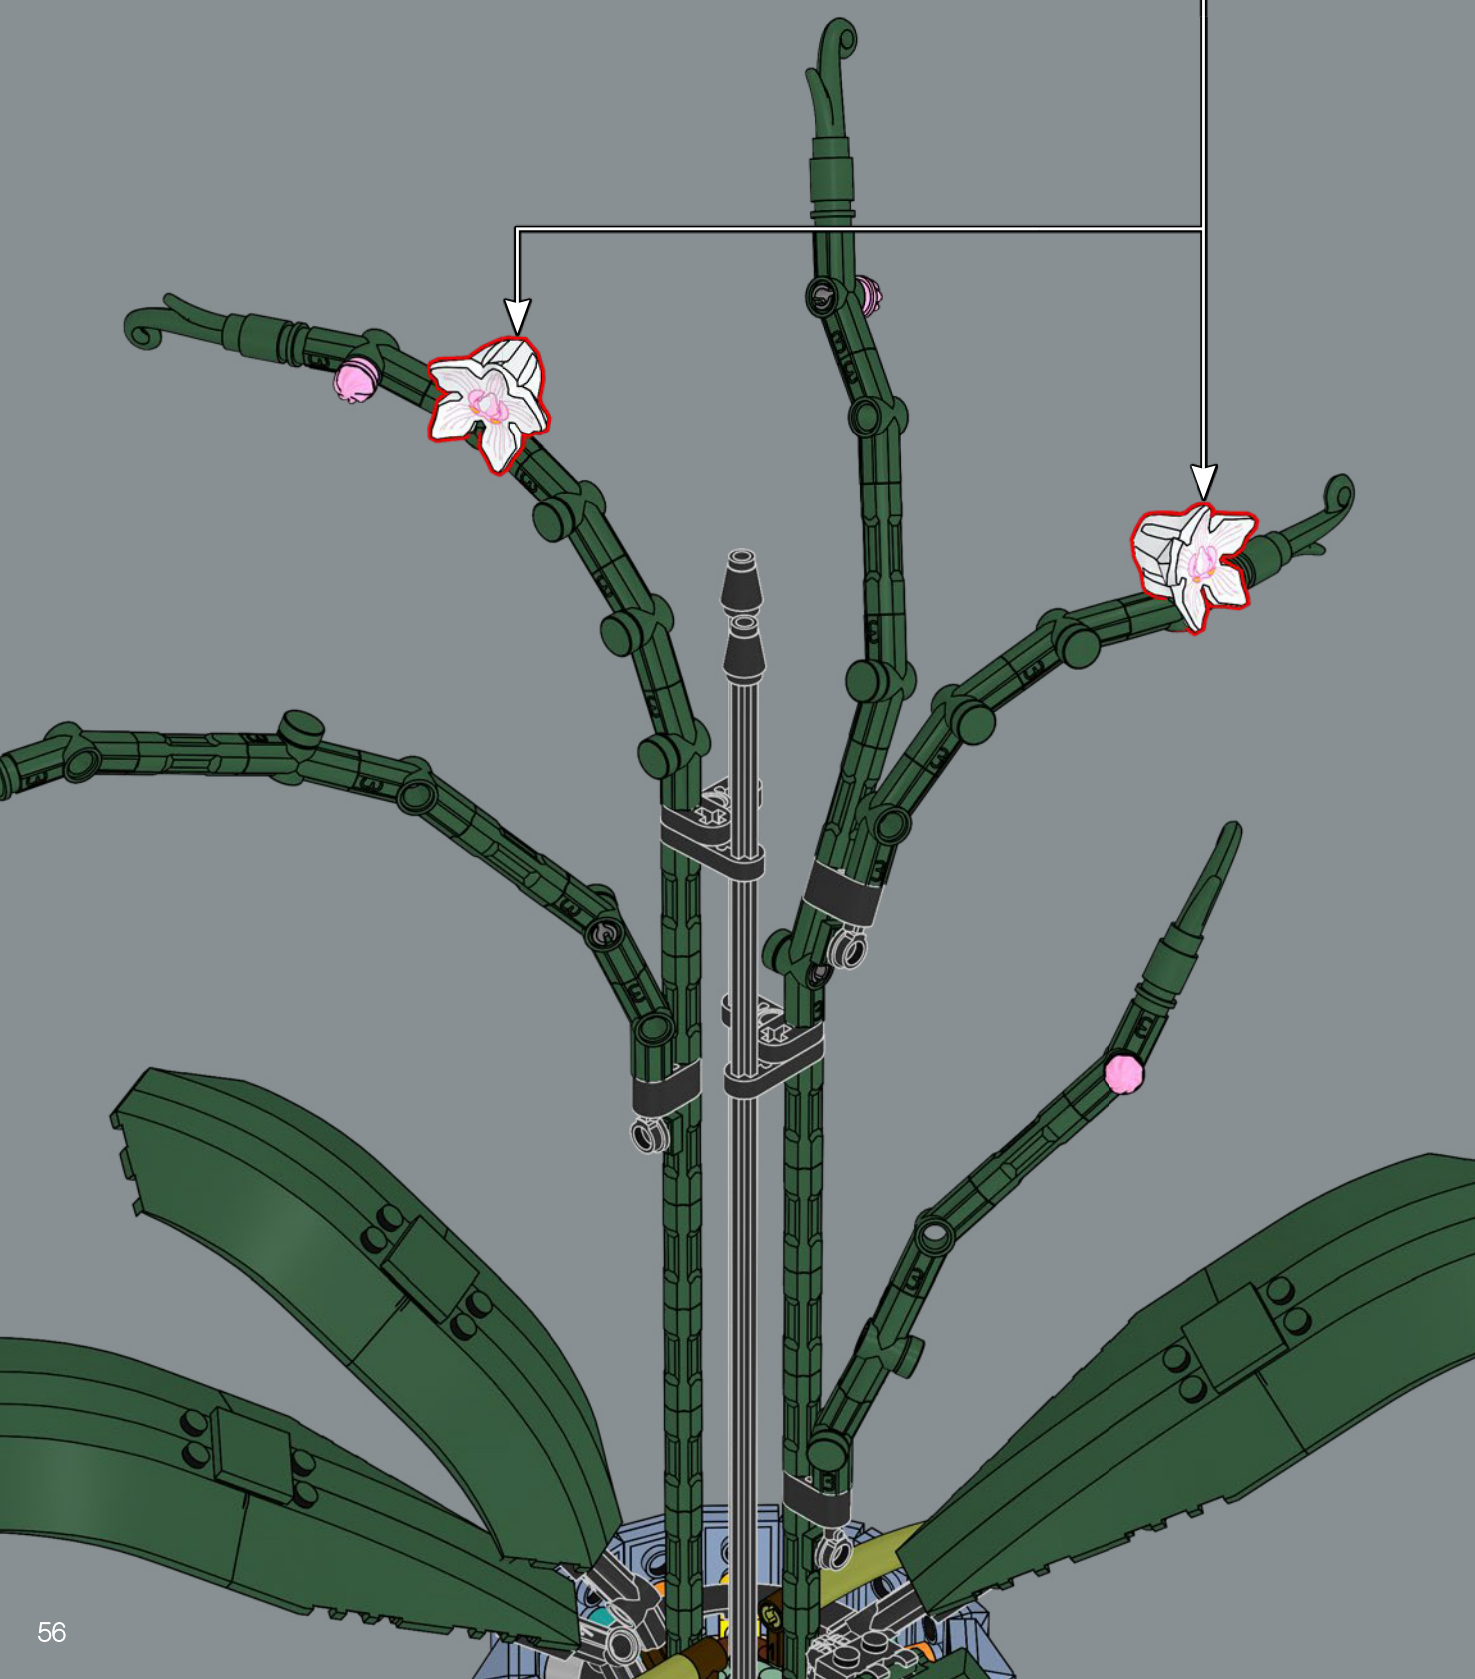

3

4

乐高®怪奇物语套装中魔王 (Demogorgon) 的头部被用来制作这款套装的小花朵。

85

86

87

88

89

 兰花花瓣采用大号乐高®角色的肩垫组件。

90

91

92

93

6x

花朵的中心采用乐高®青蛙组件——用以向乐高盆景套装中用作花朵的粉色青蛙致敬。

最初为 1995 年乐高®城堡系列开发的小人仔盾牌被用作兰花的萼片。