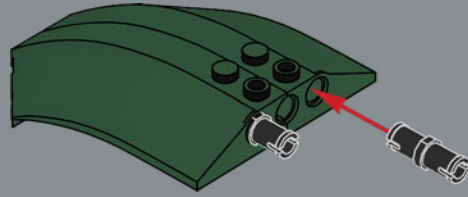

5

2x

83

1

2

3

4

84

3

4

乐高®怪奇物语套装中魔王 (Demogorgon) 的头部被用来制作这款套装的小花朵。

85

86

87

88

89