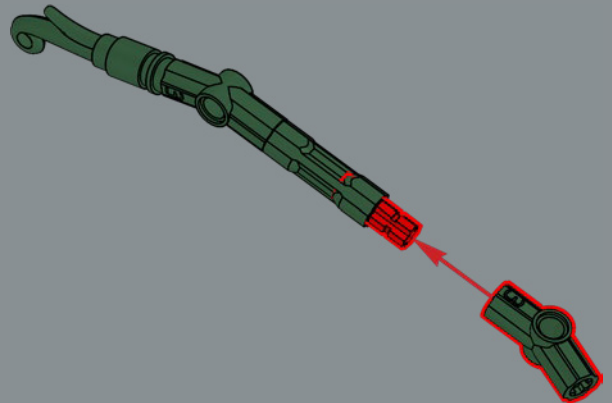

兰花的气生根是由恐龙尾巴组件制作的——RAWRR!

38

39

40

41

42

43

44