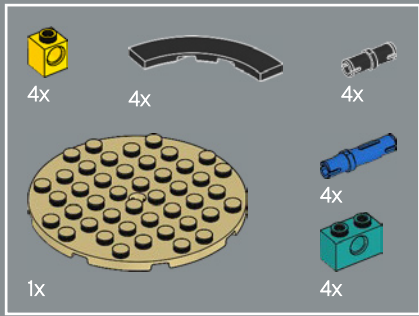

2

3

花盆的核心采用乐高®霍格沃茨城堡套装中大塔楼核心的修改版本——斯普劳特教授对它肯定很感兴趣。

4

5

8

1

2