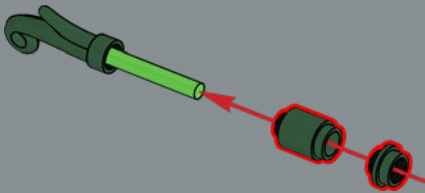

兰花的气生根是由恐龙尾巴组件制作的——RAWRR!

38

39

40

41

42

43

44