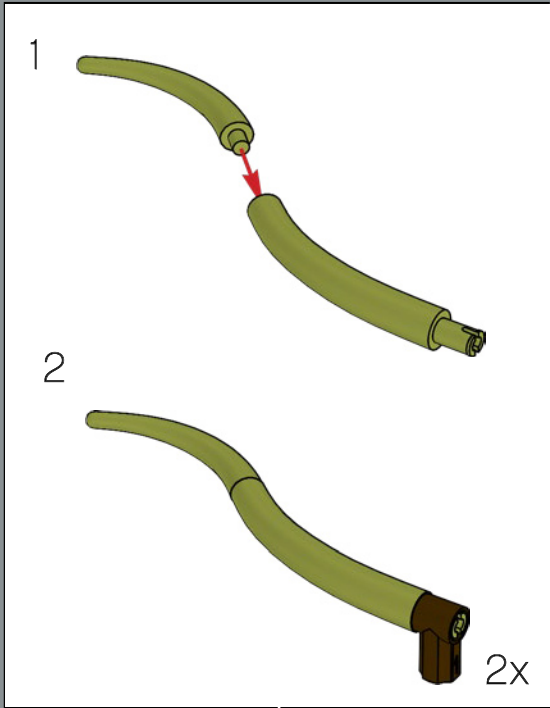

兰花的气生根是由恐龙尾巴组件制作的——RAWRR!

38

39

40

41

42

43

44