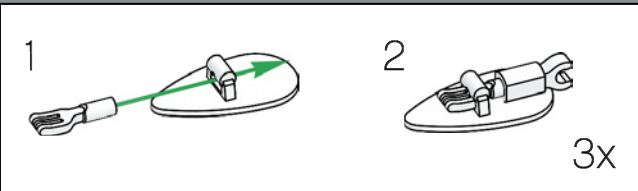

90

91

92

93

6x

花朵的中心采用乐高®青蛙组件——用以向乐高盆景套装中用作花朵的粉色青蛙致敬。