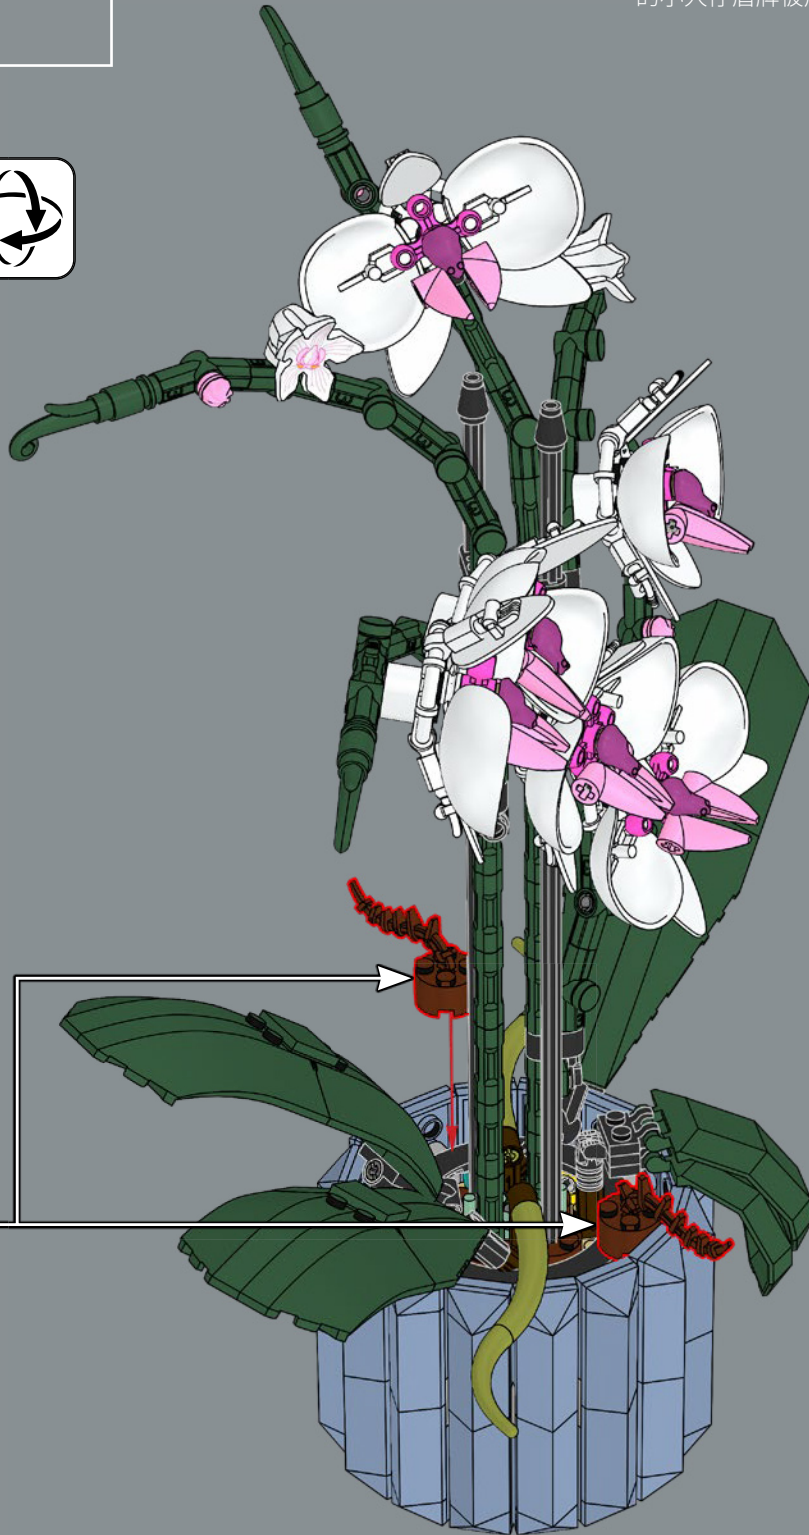

最初为 1995 年乐高®城堡系列开发的小人仔盾牌被用作兰花的萼片。

2x

2x

95

2x