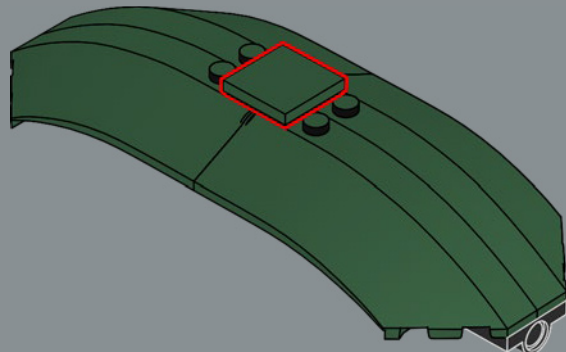

5

2x

83

1

2

3

4

84

3

4

乐高®怪奇物语套装中魔王 (Demogorgon) 的头部被用来制作这款套装的小花朵。

85

86

87

88

89