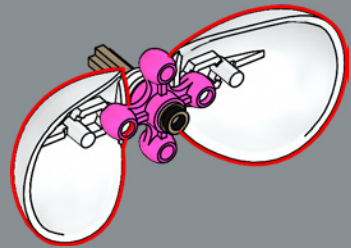

3

4

乐高®怪奇物语套装中魔王 (Demogorgon) 的头部被用来制作这款套装的小花朵。

85

86

87

88

89

 兰花花瓣采用大号乐高®角色的肩垫组件。

90

91

92

93

6x

花朵的中心采用乐高®青蛙组件——用以向乐高盆景套装中用作花朵的粉色青蛙致敬。

最初为 1995 年乐高®城堡系列开发的小人仔盾牌被用作兰花的萼片。