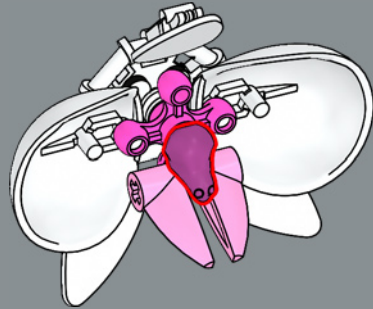

3

4

乐高®怪奇物语套装中魔王 (Demogorgon) 的头部被用来制作这款套装的小花朵。

85

86

87

88

89

 兰花花瓣采用大号乐高®角色的肩垫组件。

90

91

92

93

6x

花朵的中心采用乐高®青蛙组件——用以向乐高盆景套装中用作花朵的粉色青蛙致敬。

最初为 1995 年乐高®城堡系列开发的小人仔盾牌被用作兰花的萼片。