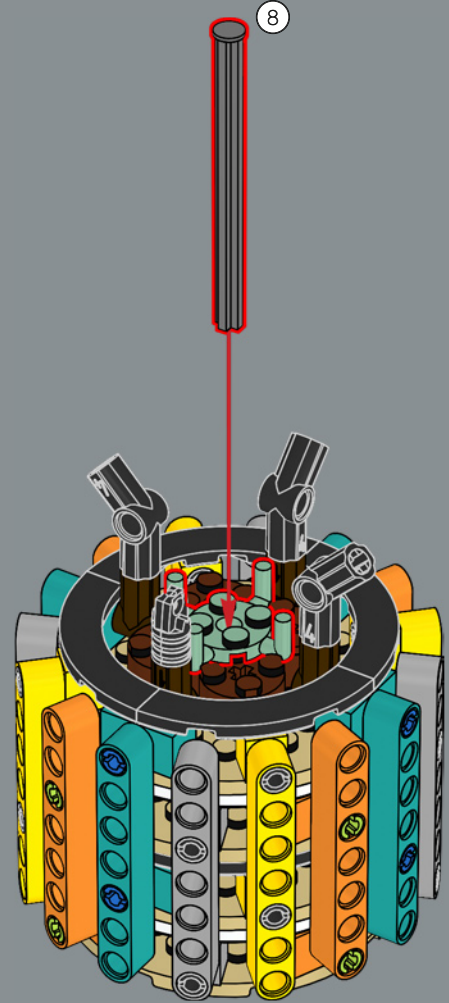

2

3

花盆的核心采用乐高®霍格沃茨城堡套装中大塔楼核心的修改版本——斯普劳特教授对它肯定很感兴趣。

4

5

8

1

2

15

16

18

17

18

19

20

21