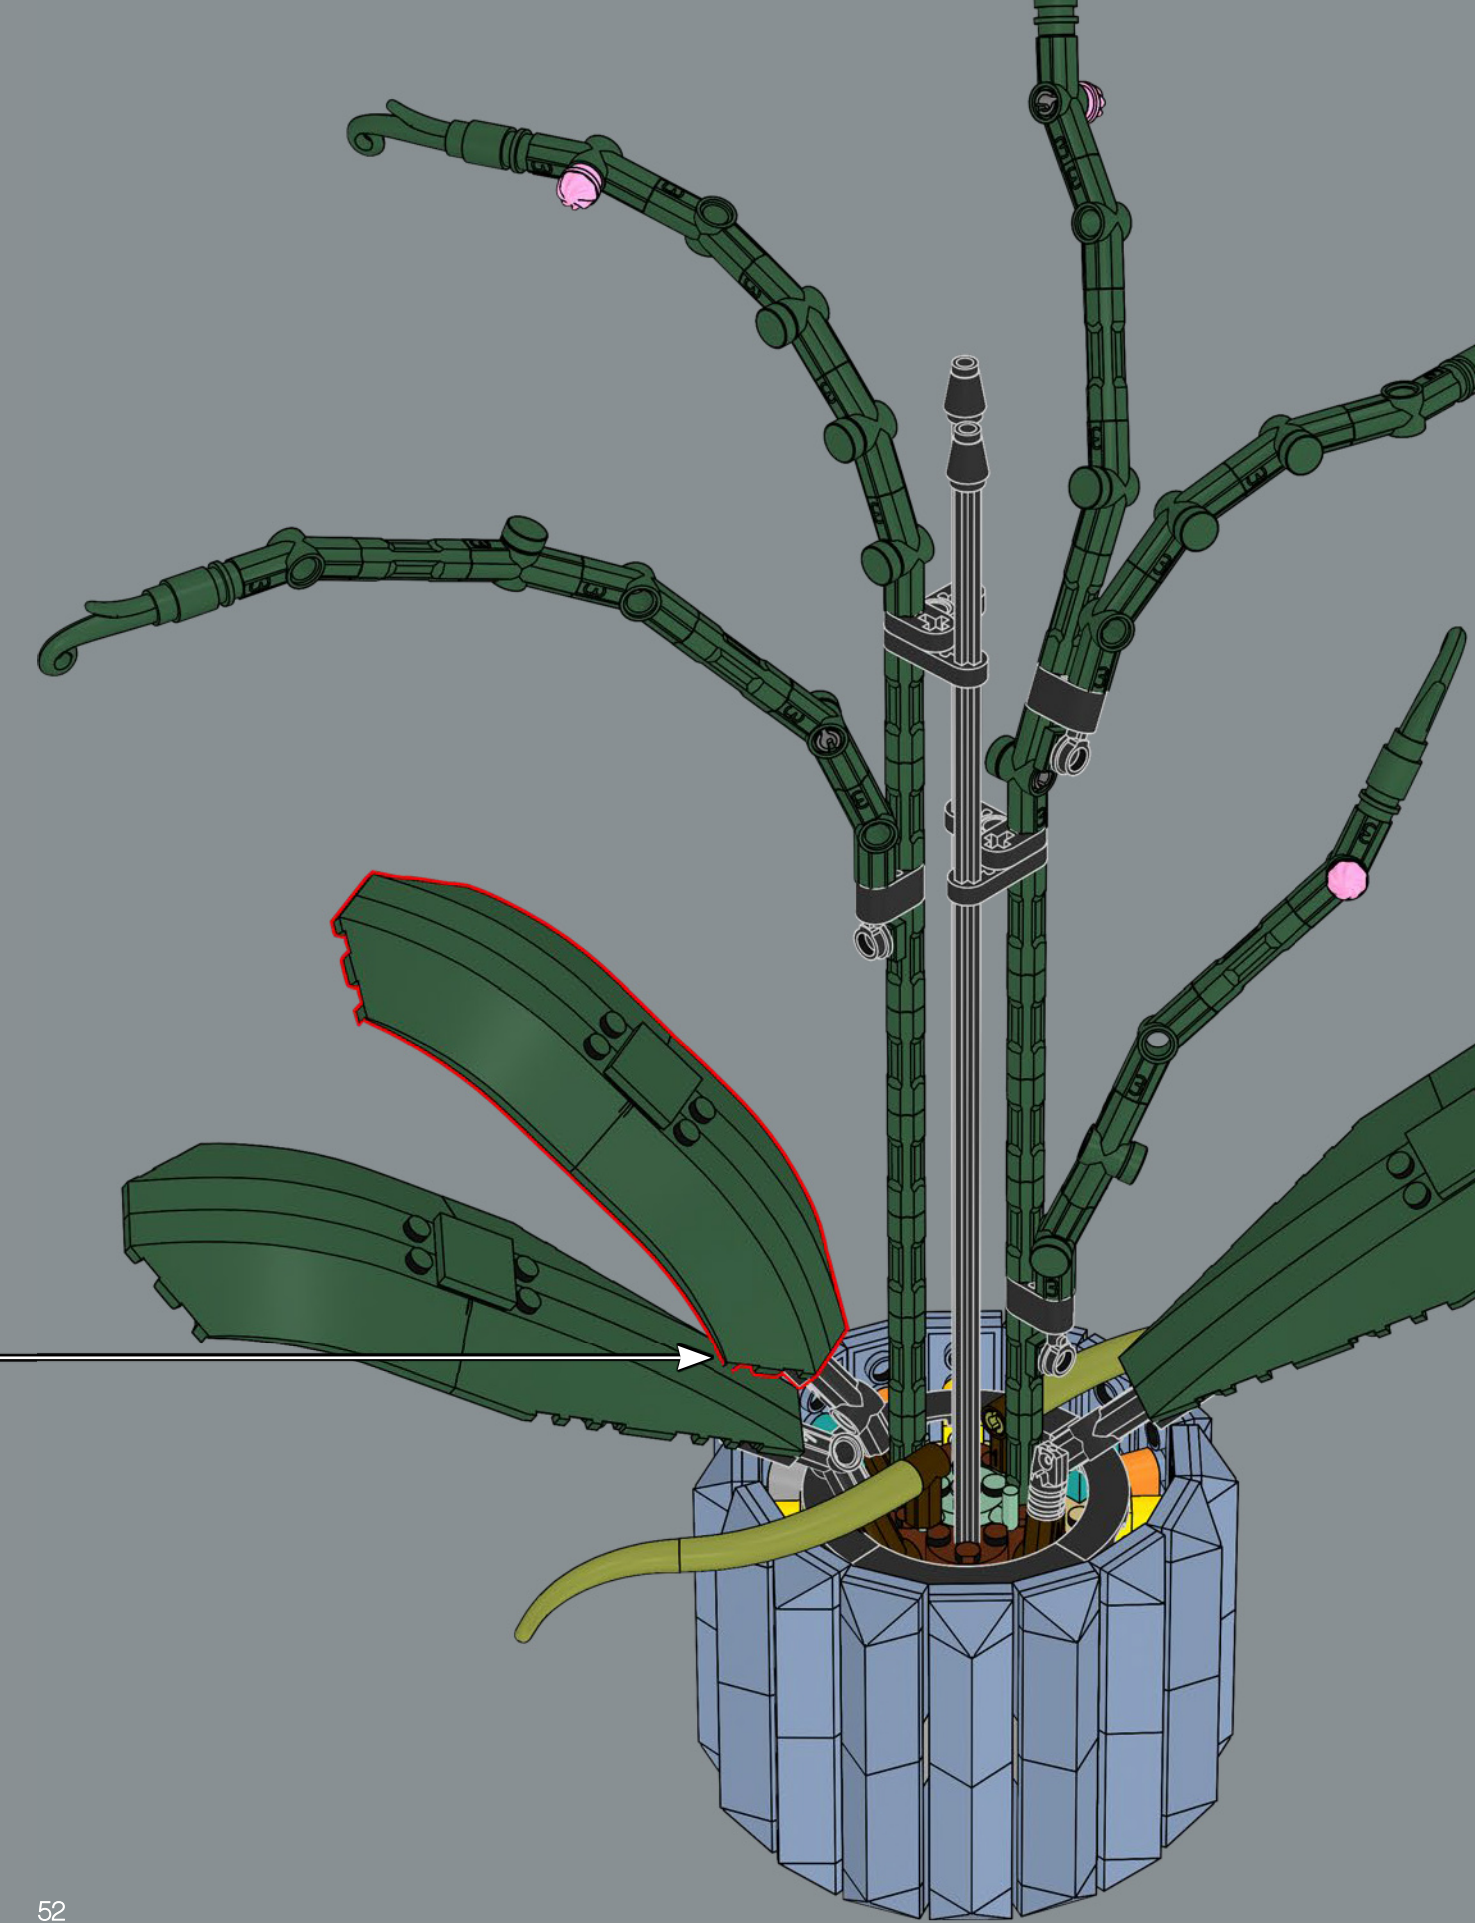

78

79

81

82

1

2

3

4

5

2x

83

1

2

3

4

84

3

4

乐高®怪奇物语套装中魔王 (Demogorgon) 的头部被用来制作这款套装的小花朵。

85

86

87

88

89