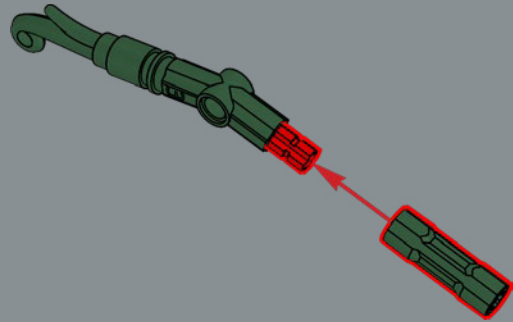

兰花的气生根是由恐龙尾巴组件制作的——RAWRR!

38

39

40

41

42

43

44