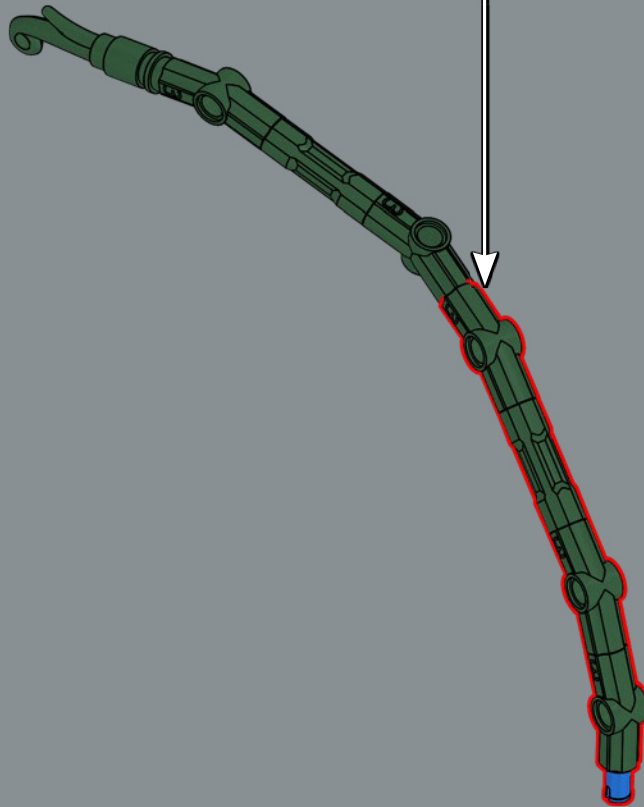

兰花的气生根是由恐龙尾巴组件制作的——RAWRR!

38

39

40

41

42

43

44

46

47

48

49

50

51

52

53