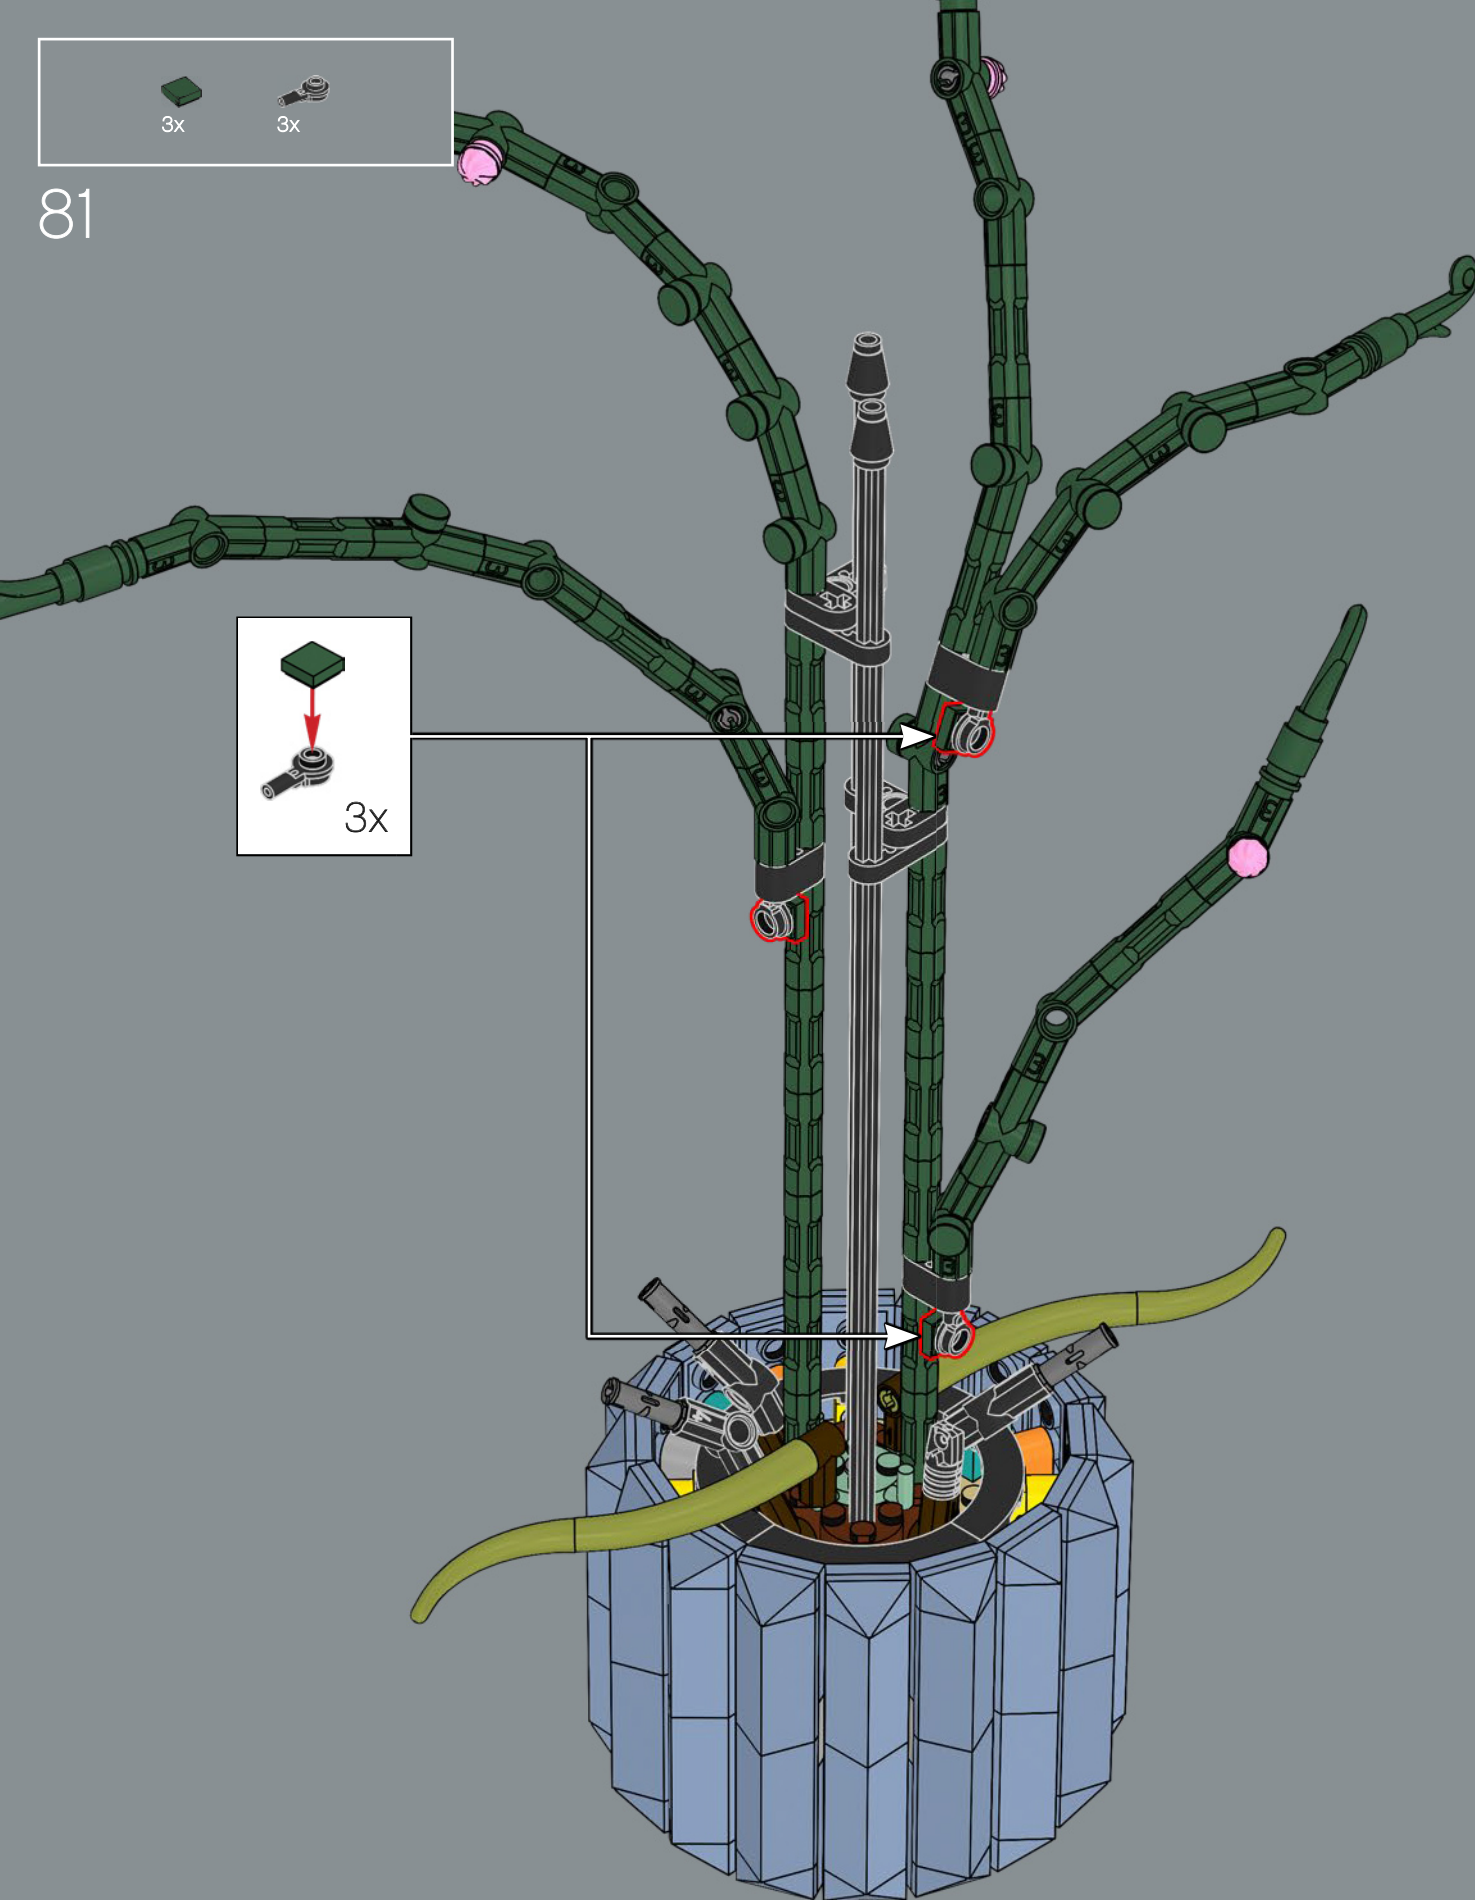

78

79

81

82

1

2

3

4

3

4

乐高®怪奇物语套装中魔王 (Demogorgon) 的头部被用来制作这款套装的小花朵。

85

86

87

88

89