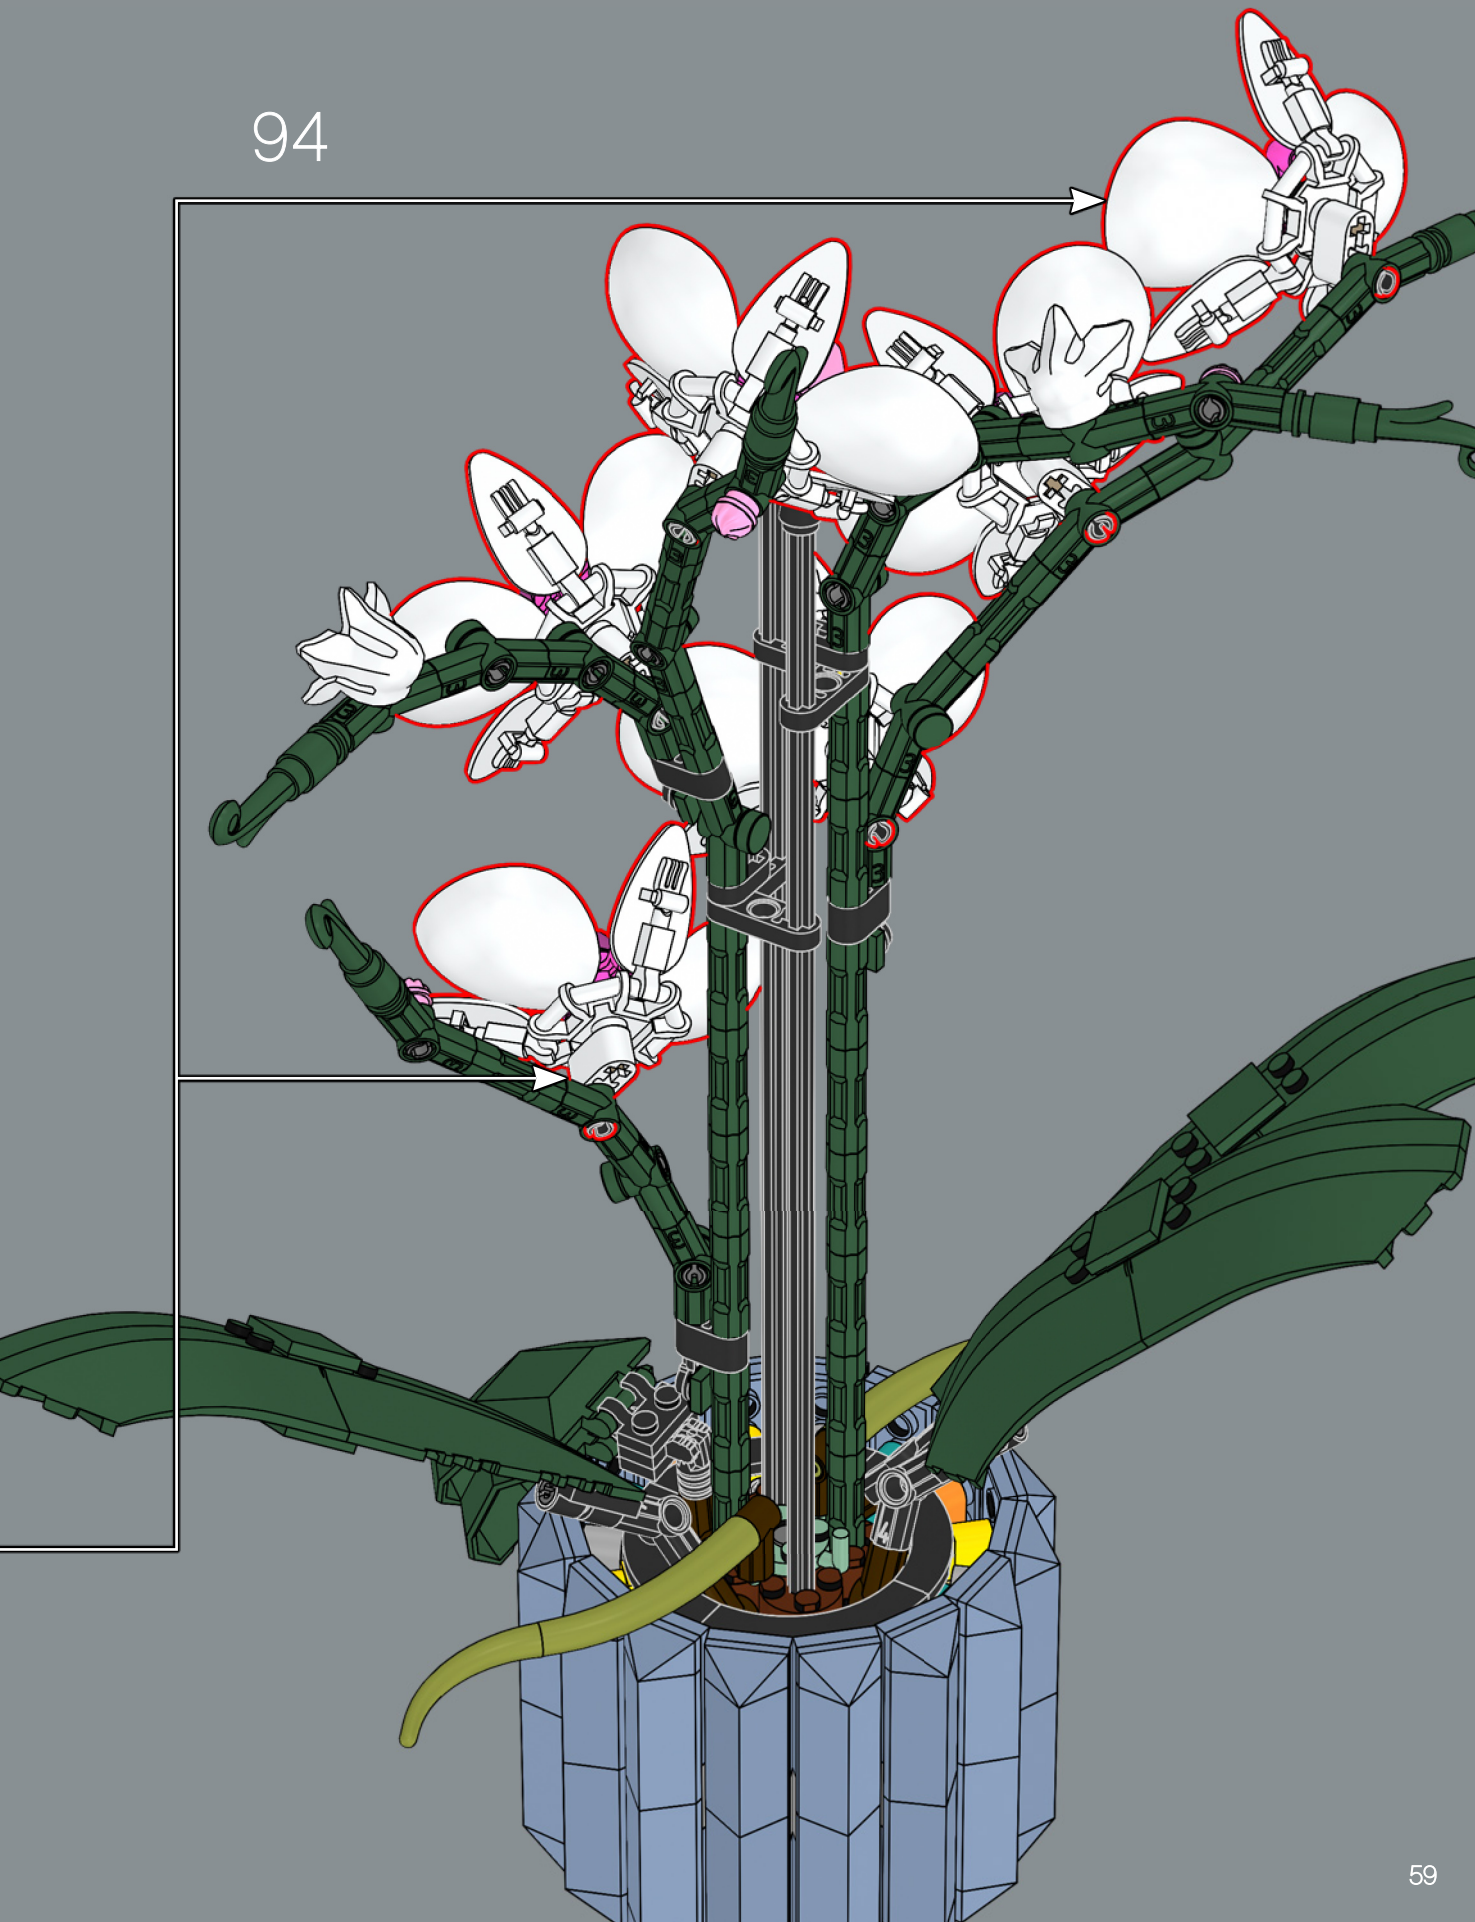

3

4

乐高®怪奇物语套装中魔王 (Demogorgon) 的头部被用来制作这款套装的小花朵。

85

86

87

88

89

 兰花花瓣采用大号乐高®角色的肩垫组件。

90

91

92

93

6x

花朵的中心采用乐高®青蛙组件——用以向乐高盆景套装中用作花朵的粉色青蛙致敬。

最初为 1995 年乐高®城堡系列开发的小人仔盾牌被用作兰花的萼片。