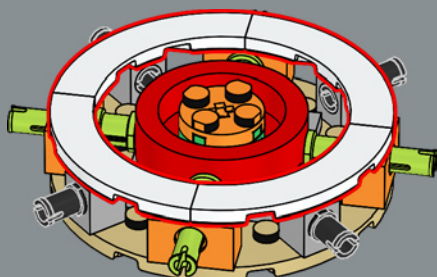

2

3

花盆的核心采用乐高®霍格沃茨城堡套装中大塔楼核心的修改版本——斯普劳特教授对它肯定很感兴趣。

4

5

8

1

2