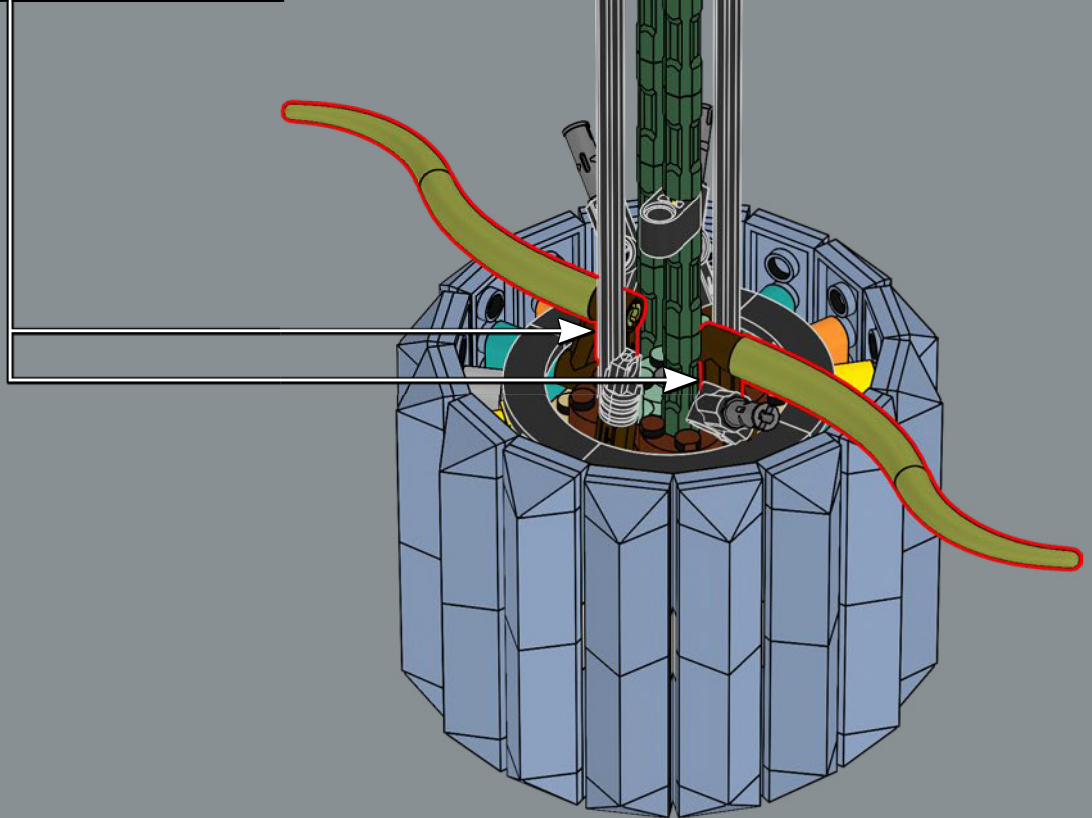

兰花的气生根是由恐龙尾巴组件制作的——RAWRR!

38

39

40

41

42

43

44