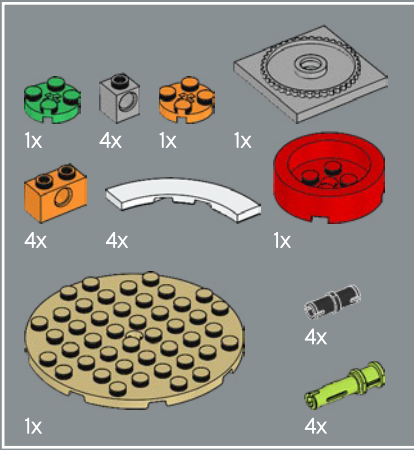

6

1

2

3

4

5

7

1

2

3

花盆的核心采用乐高®霍格沃茨城堡套装中大塔楼核心的修改版本——斯普劳特教授对它肯定很感兴趣。

4

5

8

1

2