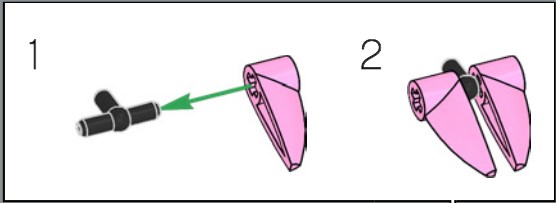

3

4

乐高®怪奇物语套装中魔王 (Demogorgon) 的头部被用来制作这款套装的小花朵。

85

86

87

88

89

 兰花花瓣采用大号乐高®角色的肩垫组件。

90

91

92

93

6x

花朵的中心采用乐高®青蛙组件——用以向乐高盆景套装中用作花朵的粉色青蛙致敬。

最初为 1995 年乐高®城堡系列开发的小人仔盾牌被用作兰花的萼片。