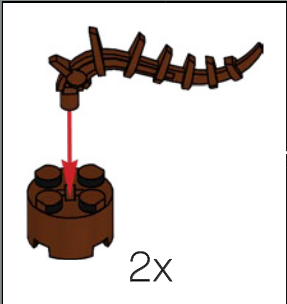

最初为 1995 年乐高®城堡系列开发的小人仔盾牌被用作兰花的萼片。

2x

2x

95

2x