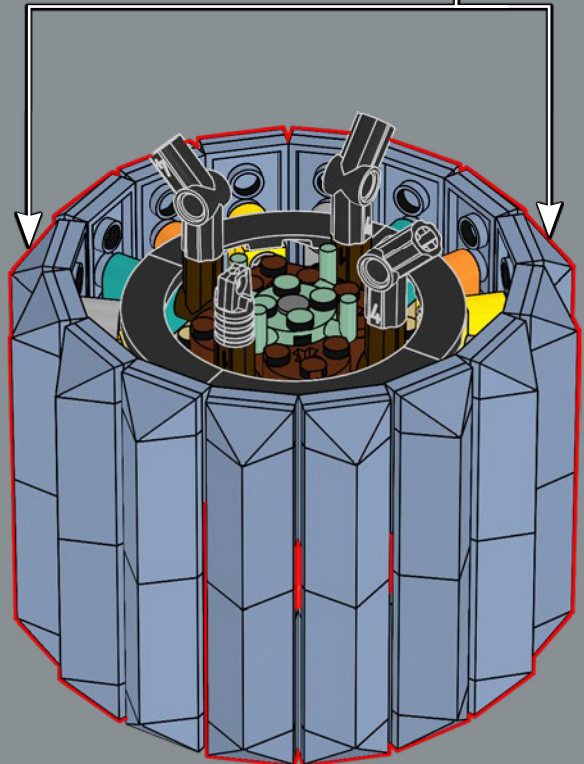

2

3

花盆的核心采用乐高®霍格沃茨城堡套装中大塔楼核心的修改版本——斯普劳特教授对它肯定很感兴趣。

4

5

8

1

2

15

16

18

17

18

19

20

21

22

23

24

25

26

27

28

29