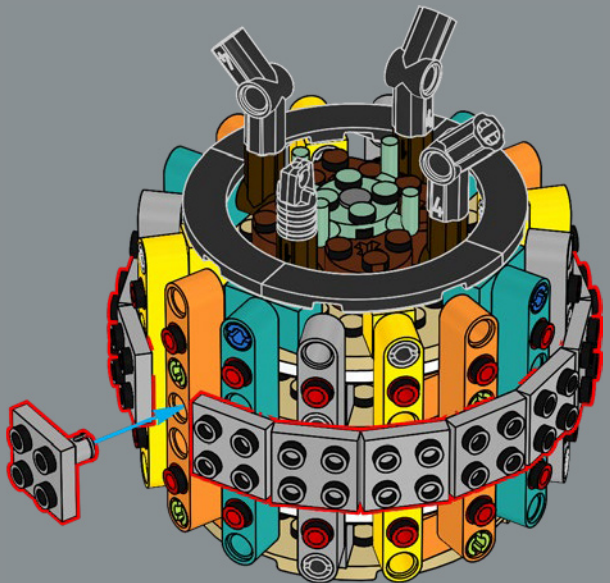

2

3

花盆的核心采用乐高®霍格沃茨城堡套装中大塔楼核心的修改版本——斯普劳特教授对它肯定很感兴趣。

4

5

8

1

2

15

16

18

17

18

19

20

21