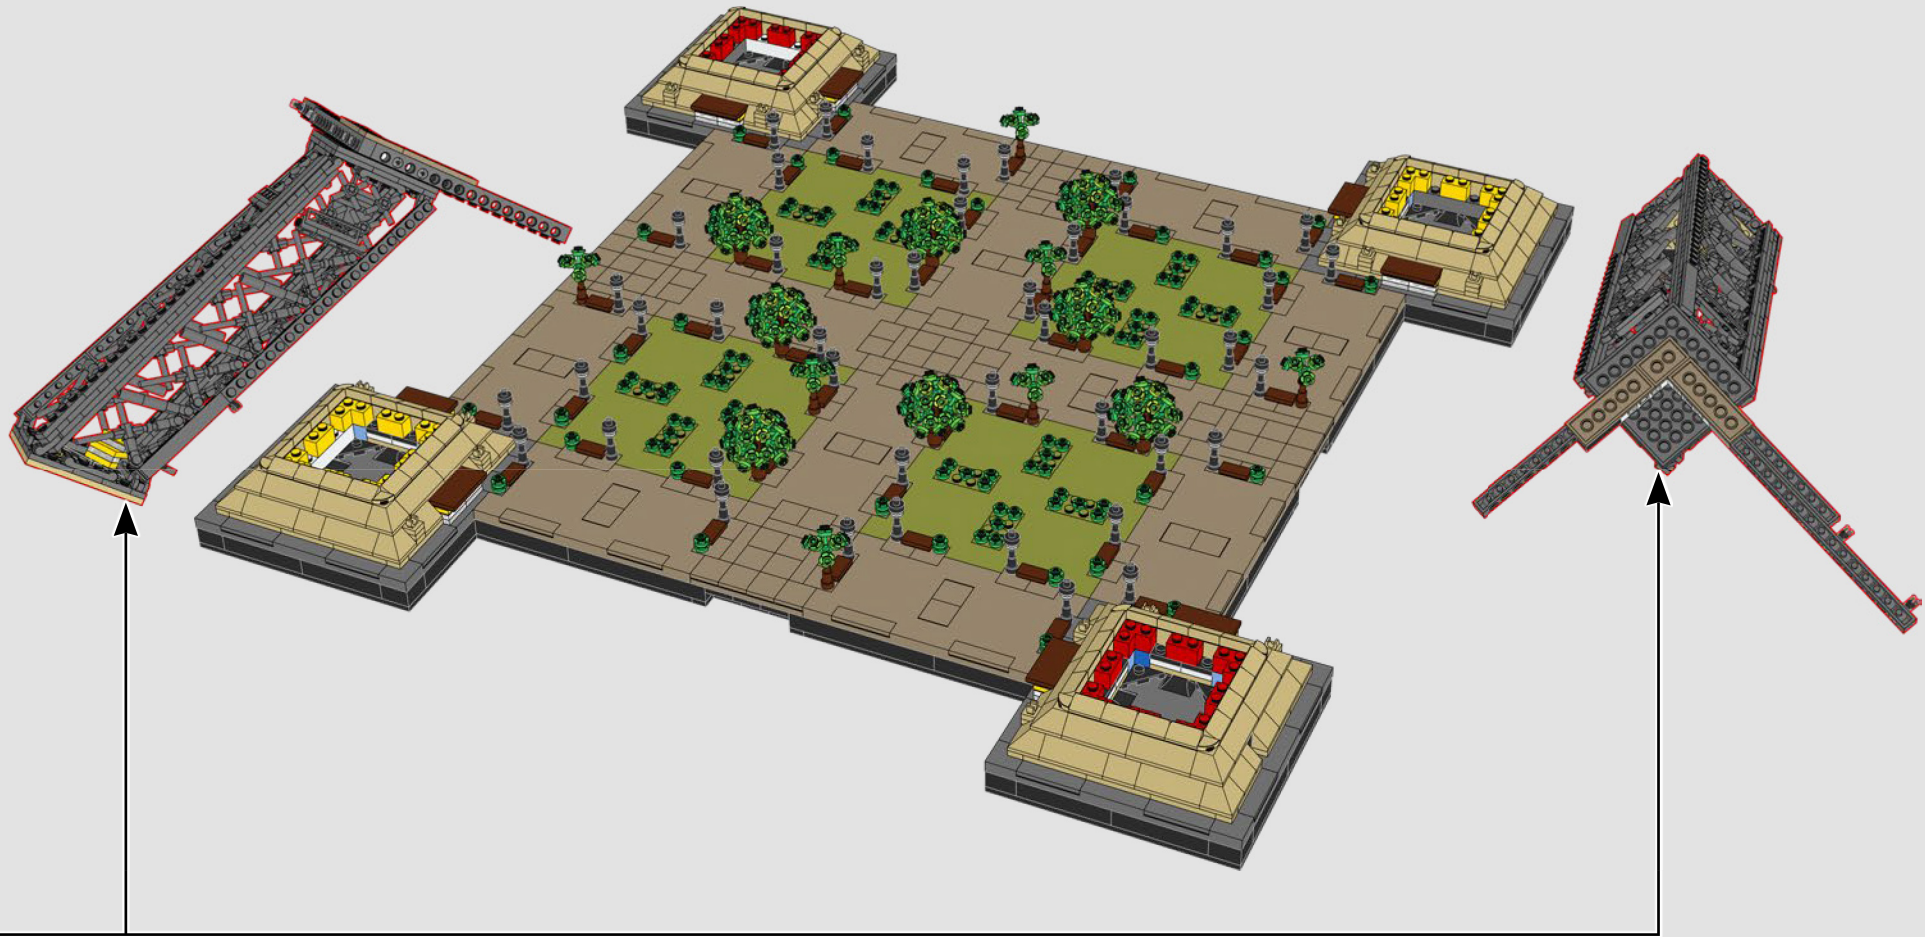

La torre original se ensambló a partir de piezas prefabricadas, ¡como si fuera un modelo LEGO® gigante! Mientras que la Torre Eiffel tiene 18.038 piezas, esta versión LEGO se compone de 10.001 piezas LEGO individuales.

157