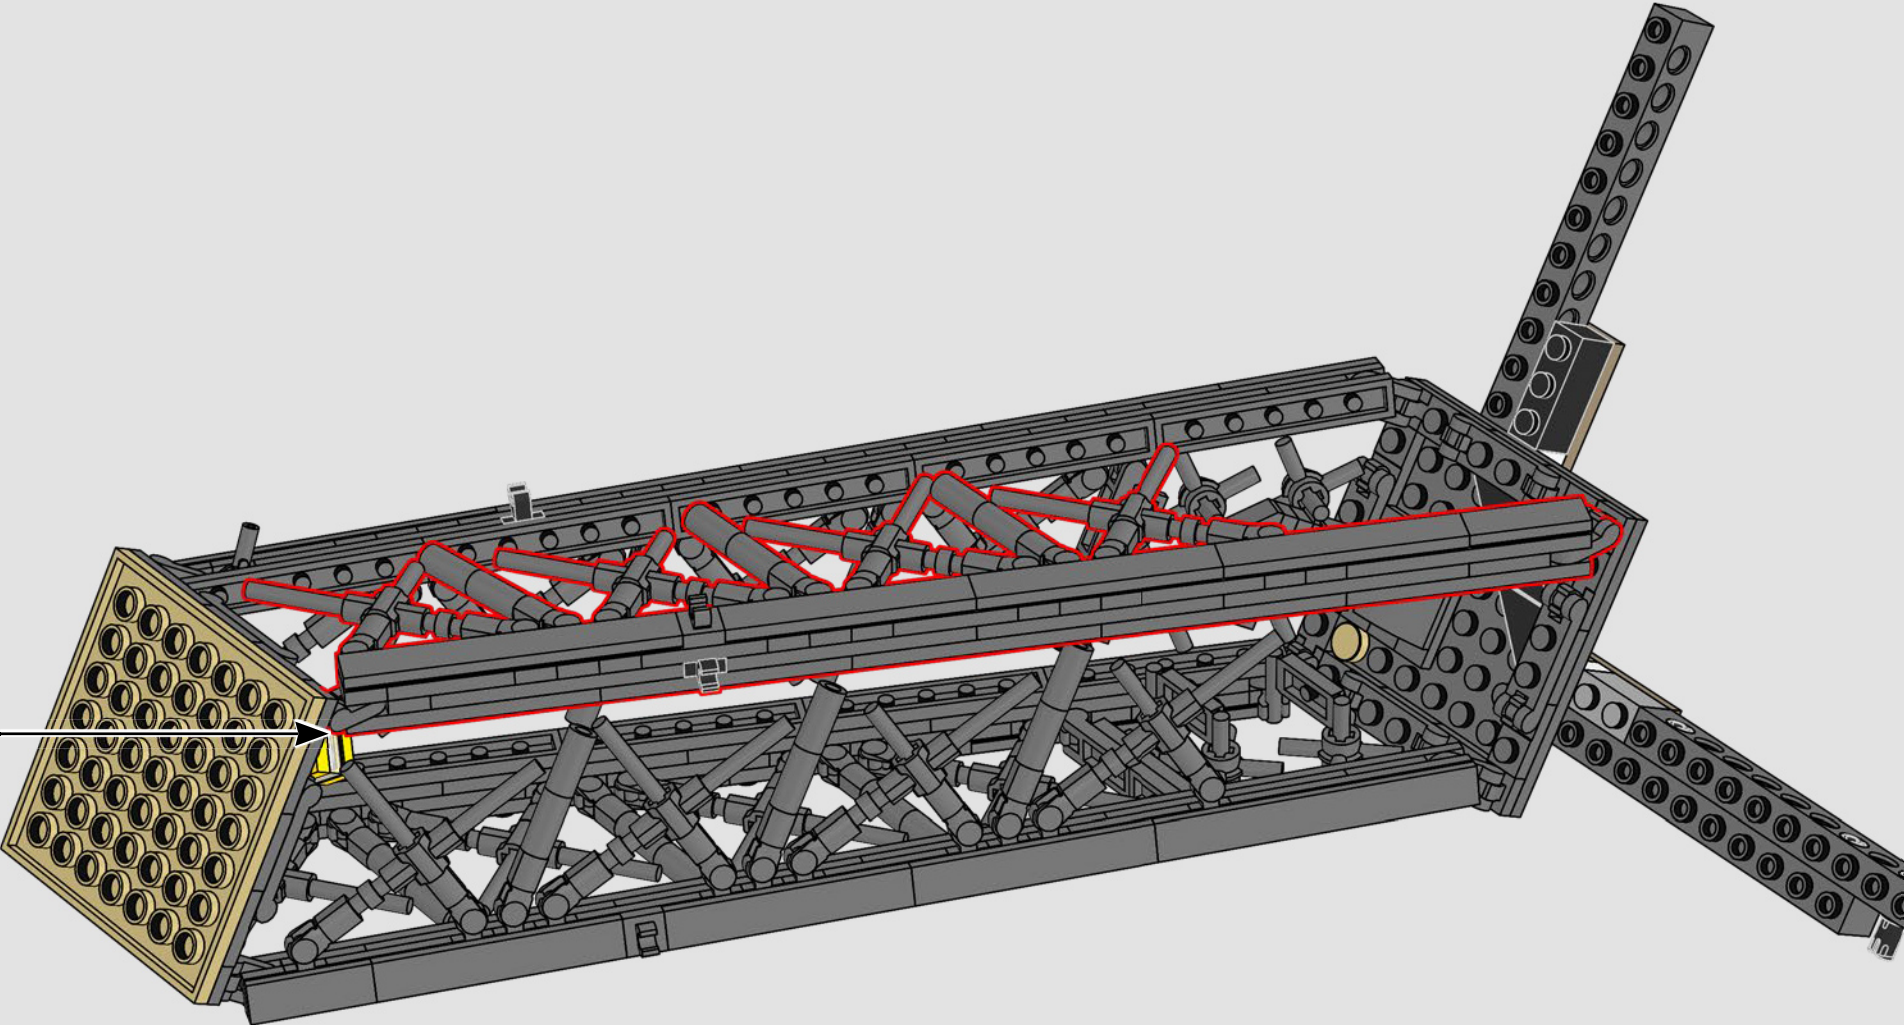

147

148

149

150

151

152

153

154

155

156

2x

La torre original se ensambló a partir de piezas prefabricadas, ¡como si fuera un modelo LEGO® gigante! Mientras que la Torre Eiffel tiene 18.038 piezas, esta versión LEGO se compone de 10.001 piezas LEGO individuales.