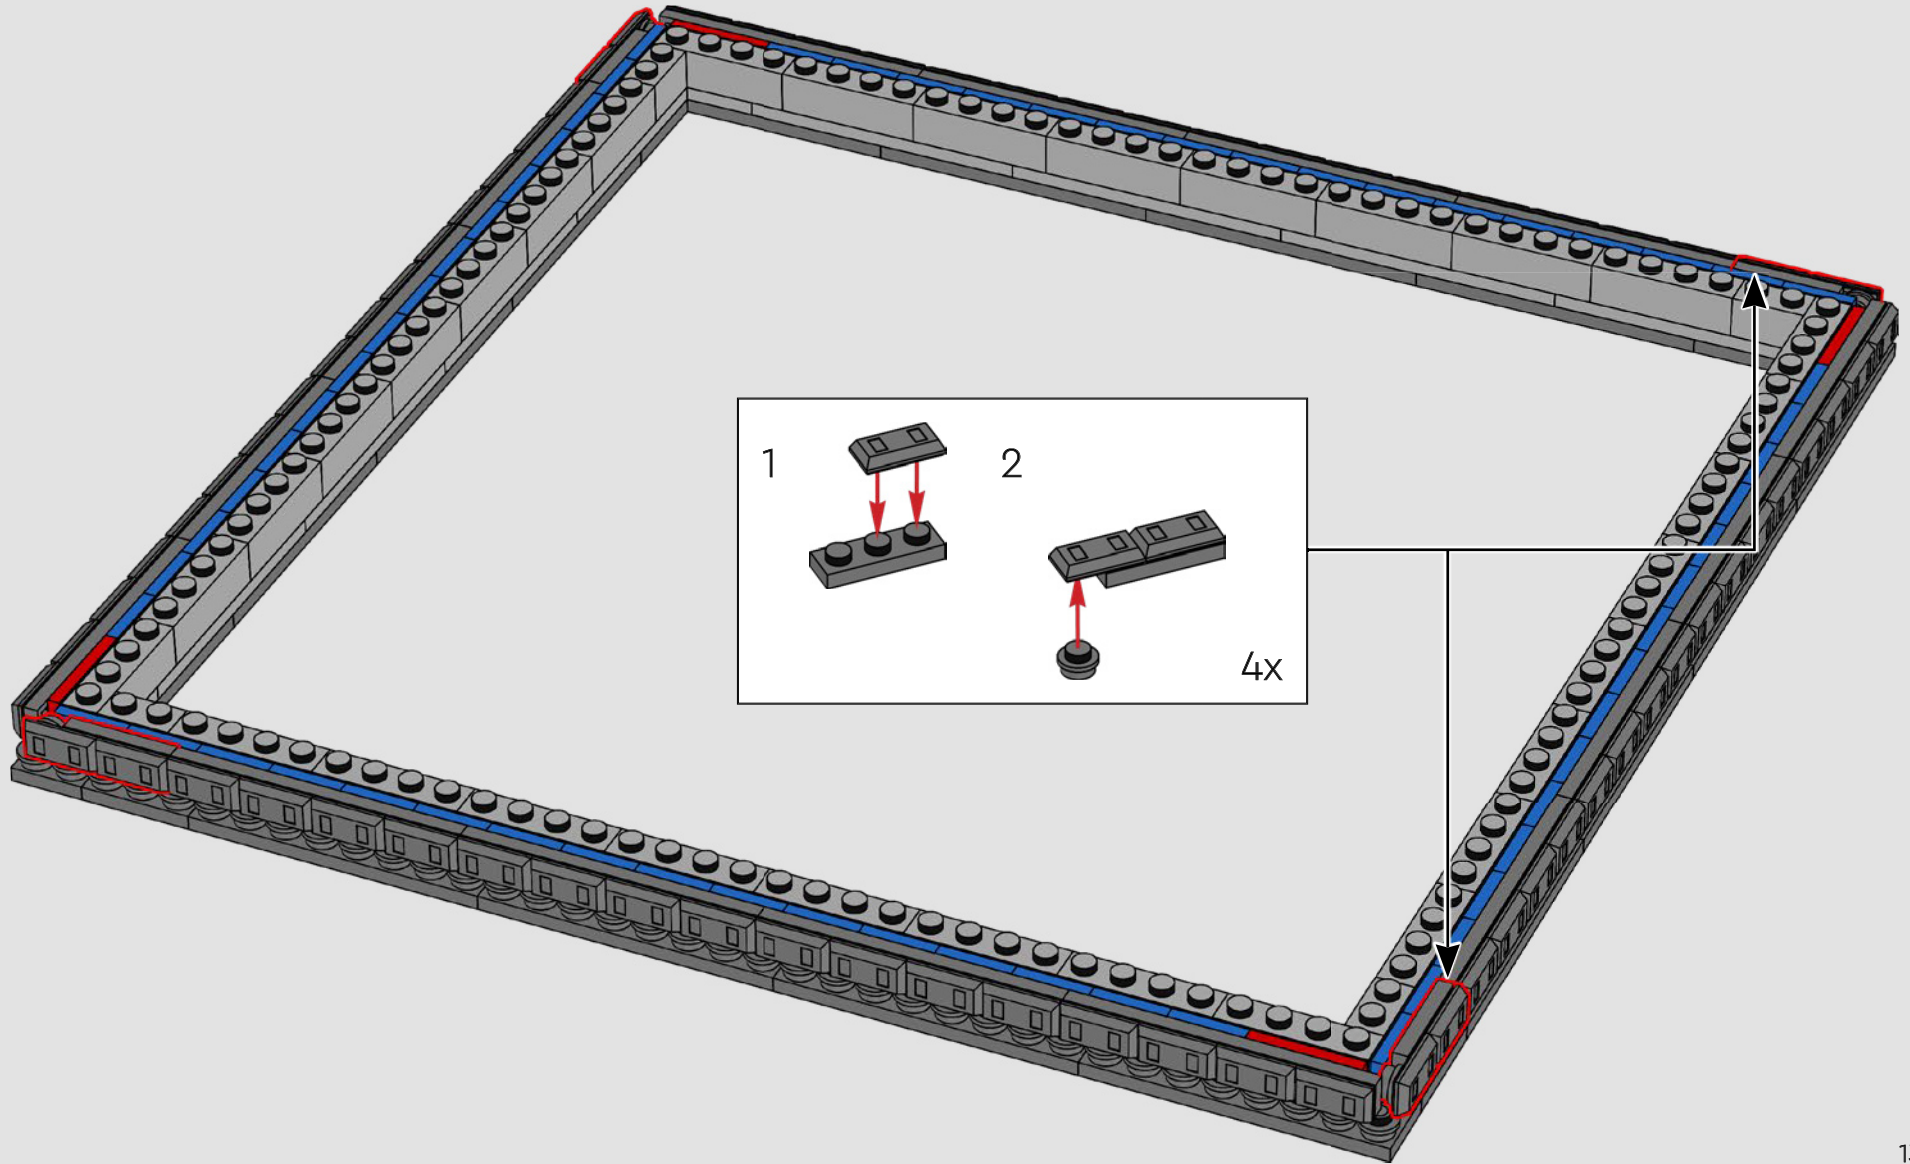

265

266

267

Gustave Eiffel grabó los nombres de 72 científicos, ingenieros y matemáticos franceses en la torre. En el modelo LEGO®, los nombres se representan usando 72 lingotes LEGO.

268

269

270

4x