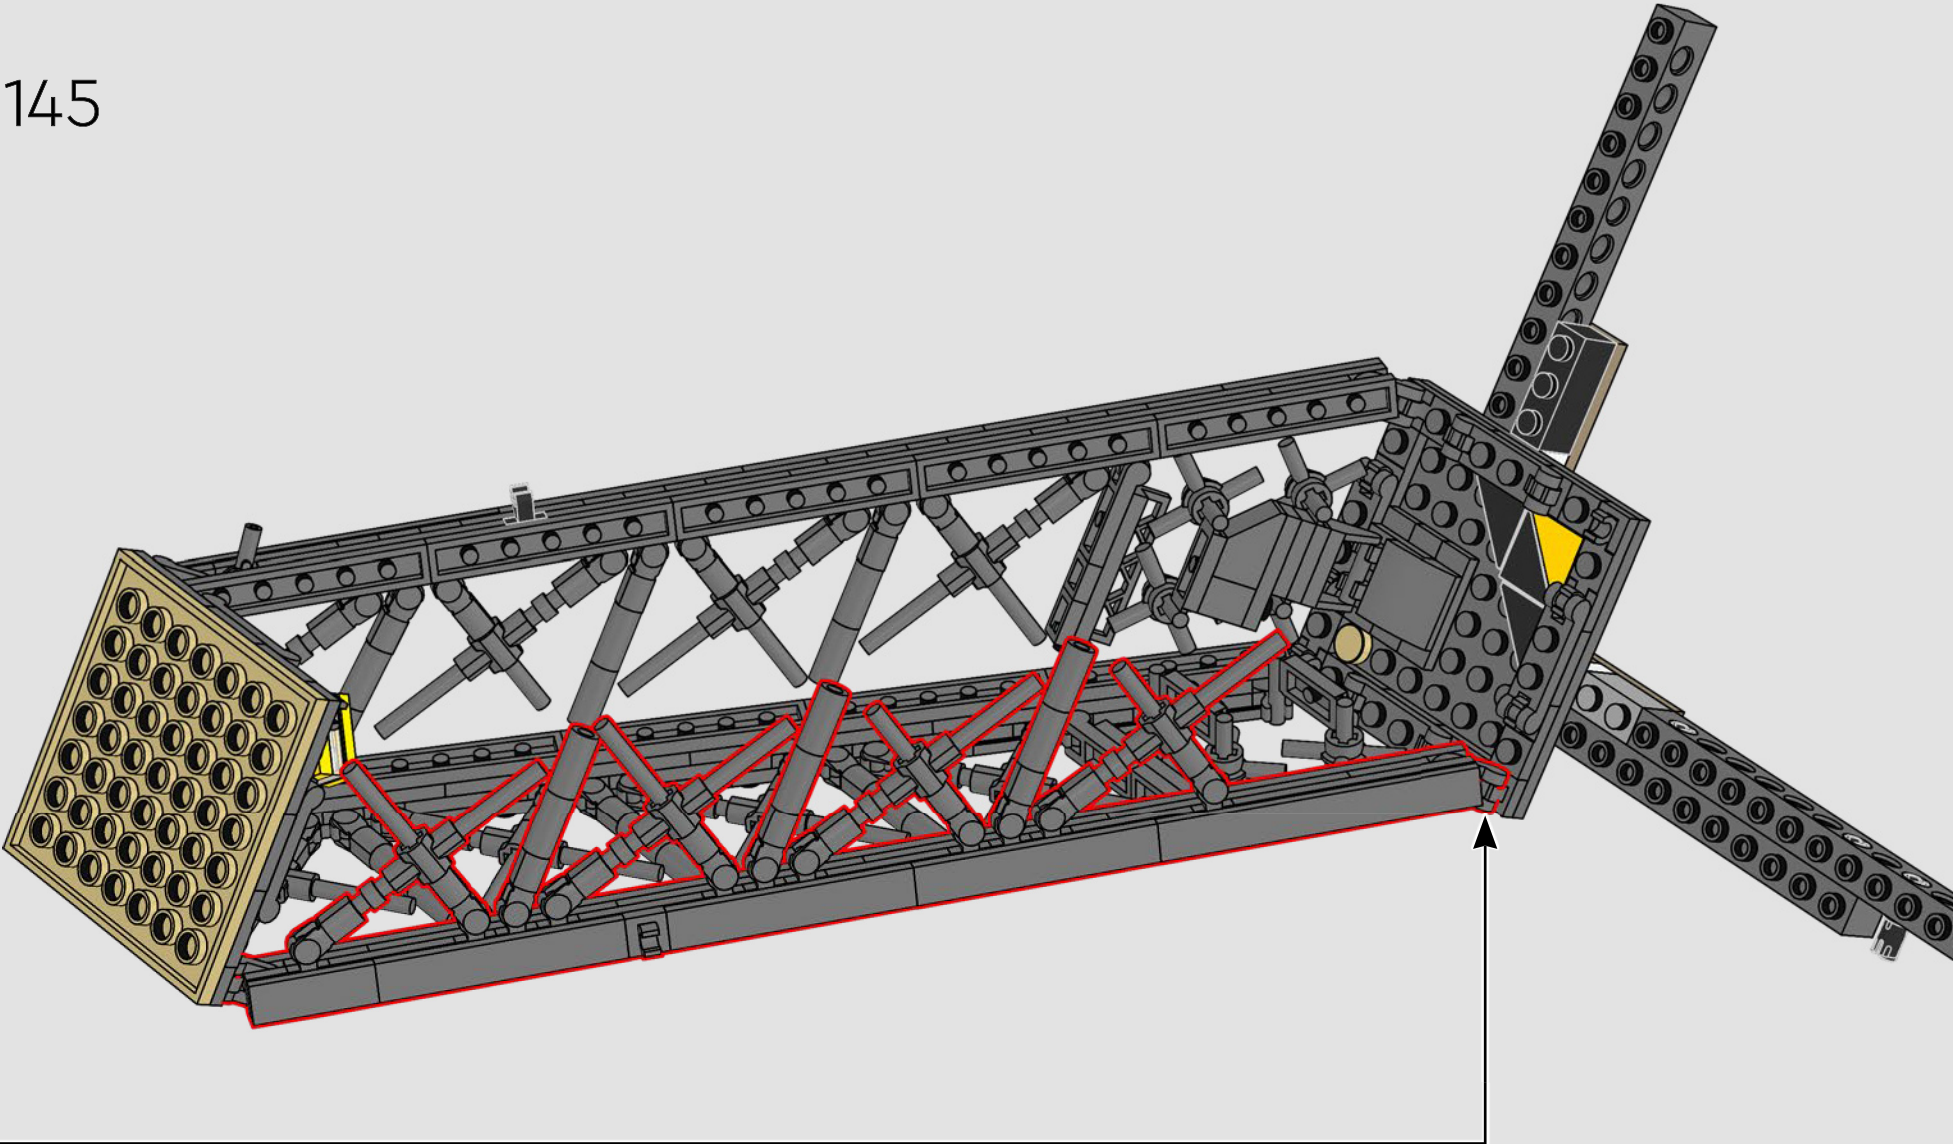

140

141

142

143

144

1:1

145

146

155

156

2x

La torre original se ensambló a partir de piezas prefabricadas, ¡como si fuera un modelo LEGO® gigante! Mientras que la Torre Eiffel tiene 18.038 piezas, esta versión LEGO se compone de 10.001 piezas LEGO individuales.