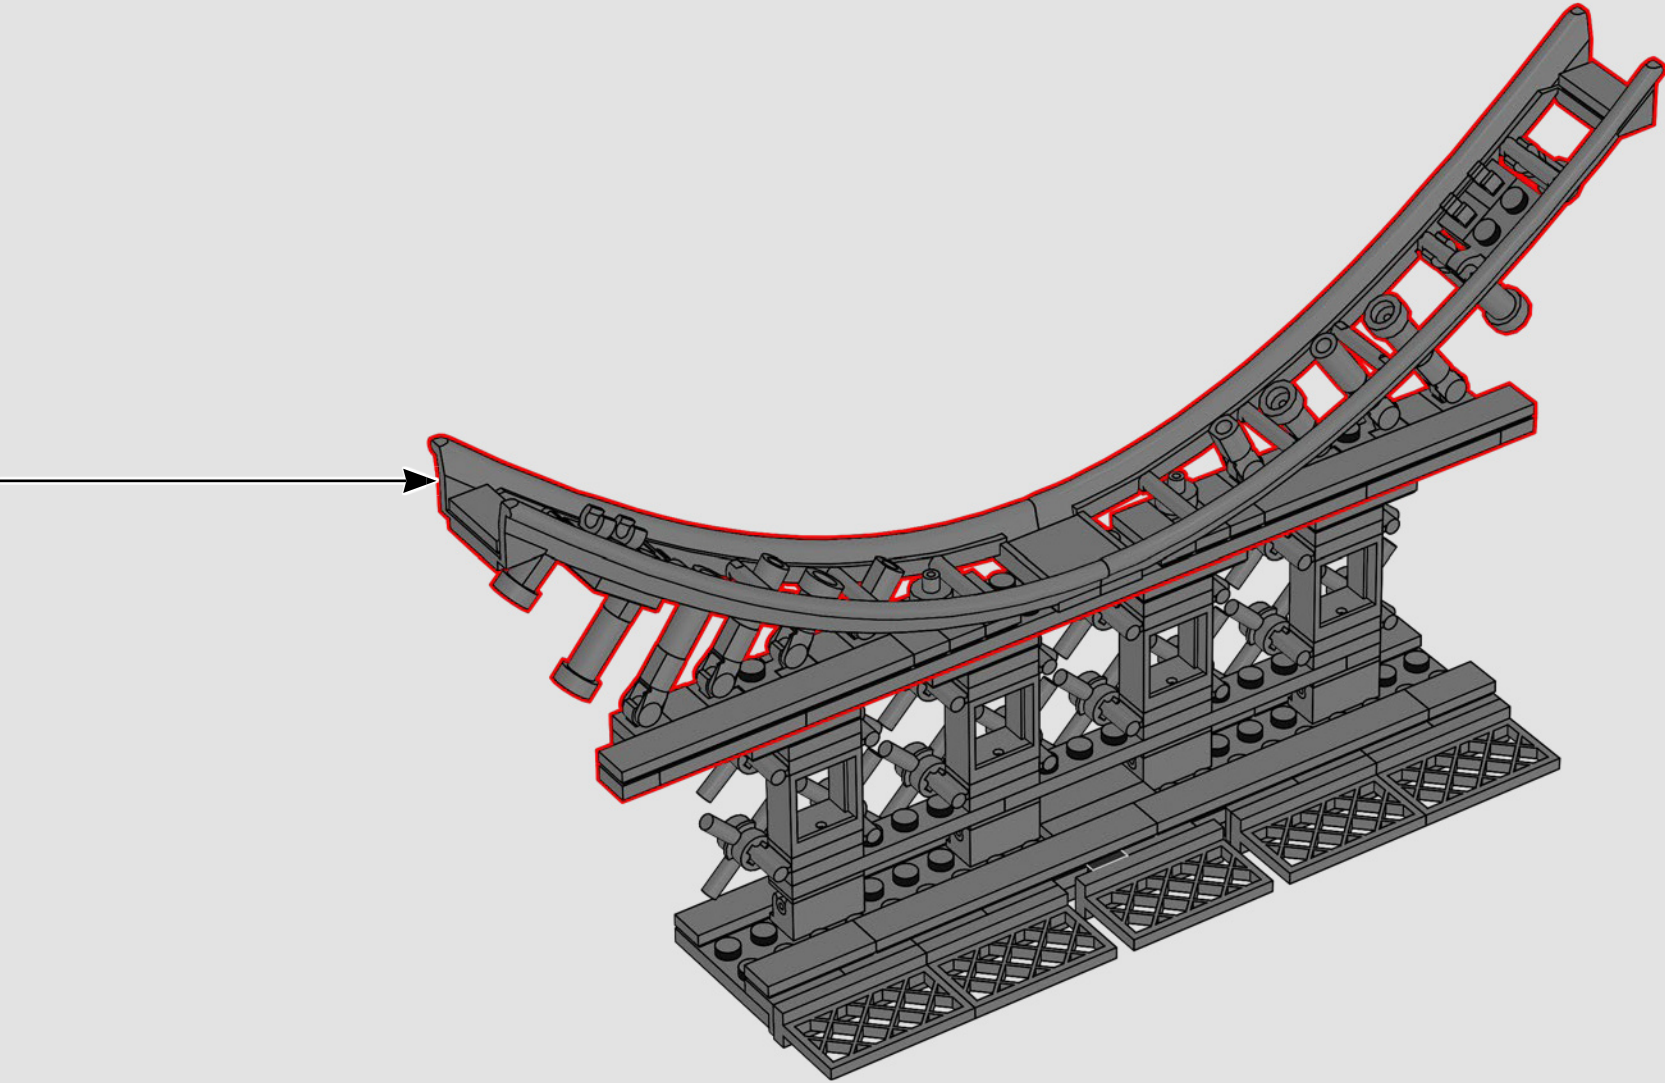

1:1

Los arcos que hay entre las patas de la torre se recrean mediante vías de montaña rusa LEGO®, y las curvas se completan utilizando partes exteriores de cables LEGO.

253

254

255

2

2

1:1