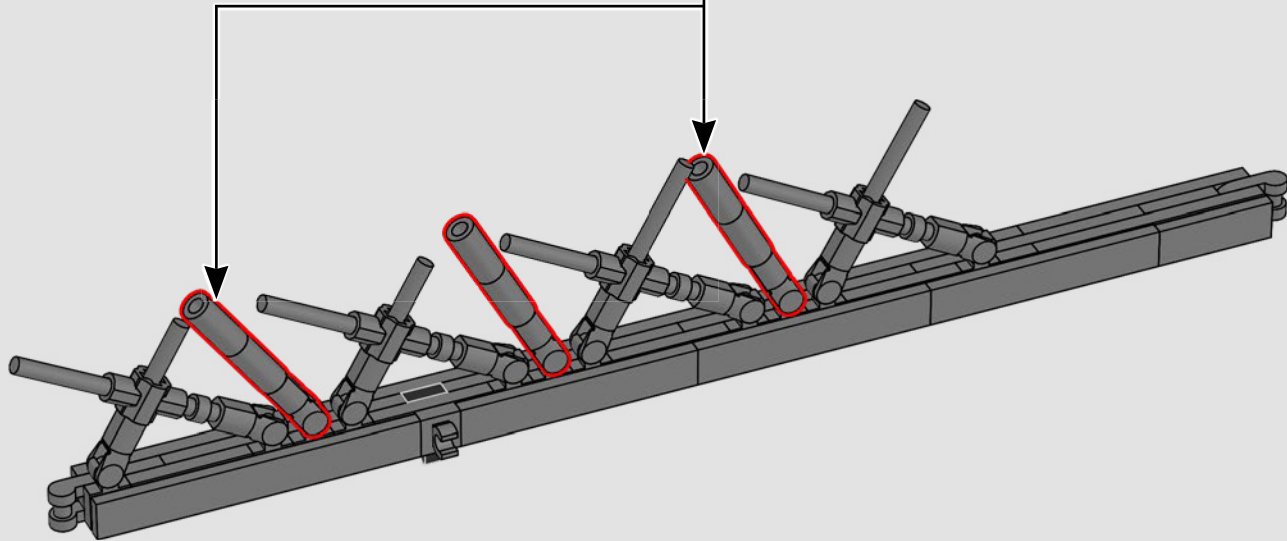

155

156

2x

La torre original se ensambló a partir de piezas prefabricadas, ¡como si fuera un modelo LEGO® gigante! Mientras que la Torre Eiffel tiene 18.038 piezas, esta versión LEGO se compone de 10.001 piezas LEGO individuales.