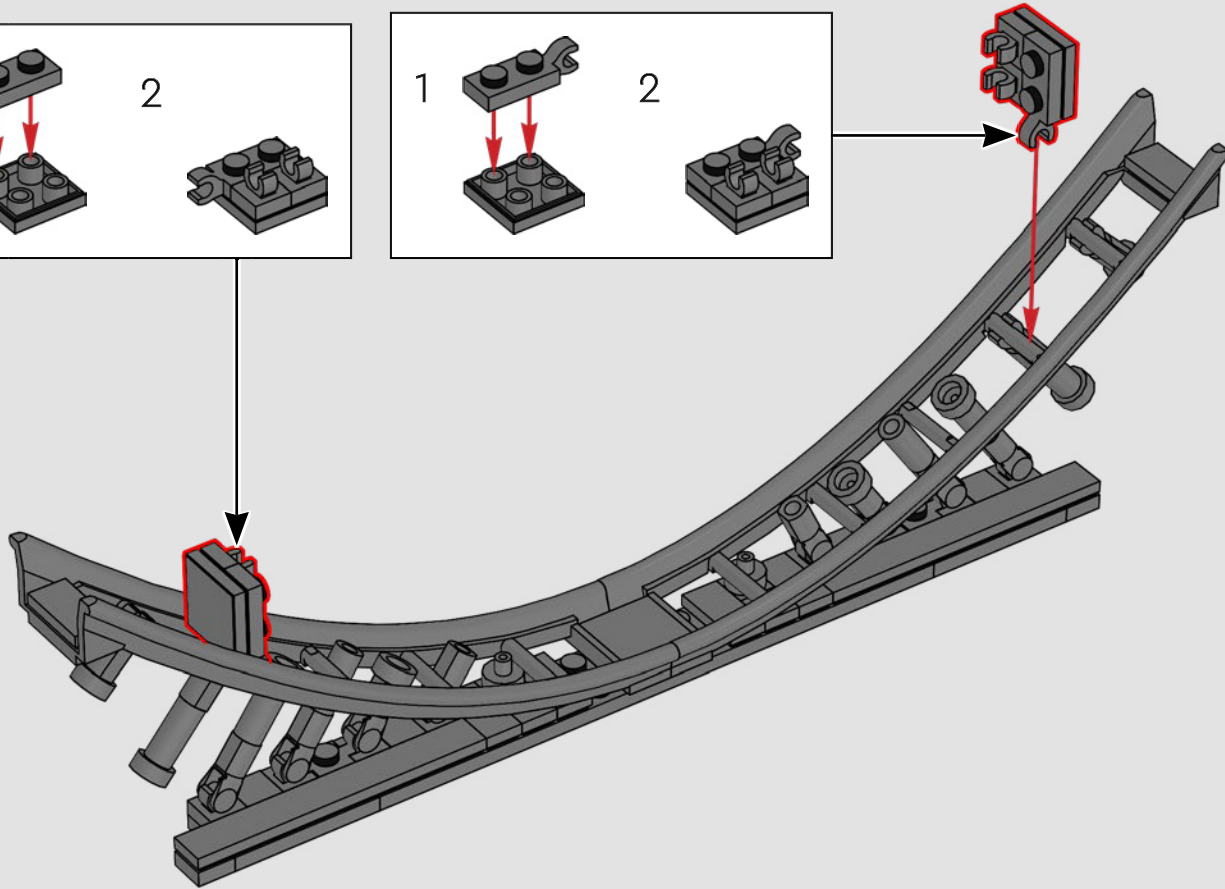

1:1

Los arcos que hay entre las patas de la torre se recrean mediante vías de montaña rusa LEGO®, y las curvas se completan utilizando partes exteriores de cables LEGO.

253

254

255

2

2

1:1

259

Los arcos que hay entre las patas de la Torre Eiffel no soportan ninguna carga: su función es meramente decorativa. Puede decirse lo mismo del modelo LEGO®, donde los arcos son solo para decoración.