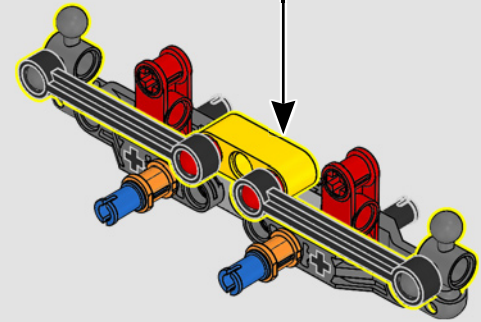

2x

1x

2x

2x

45