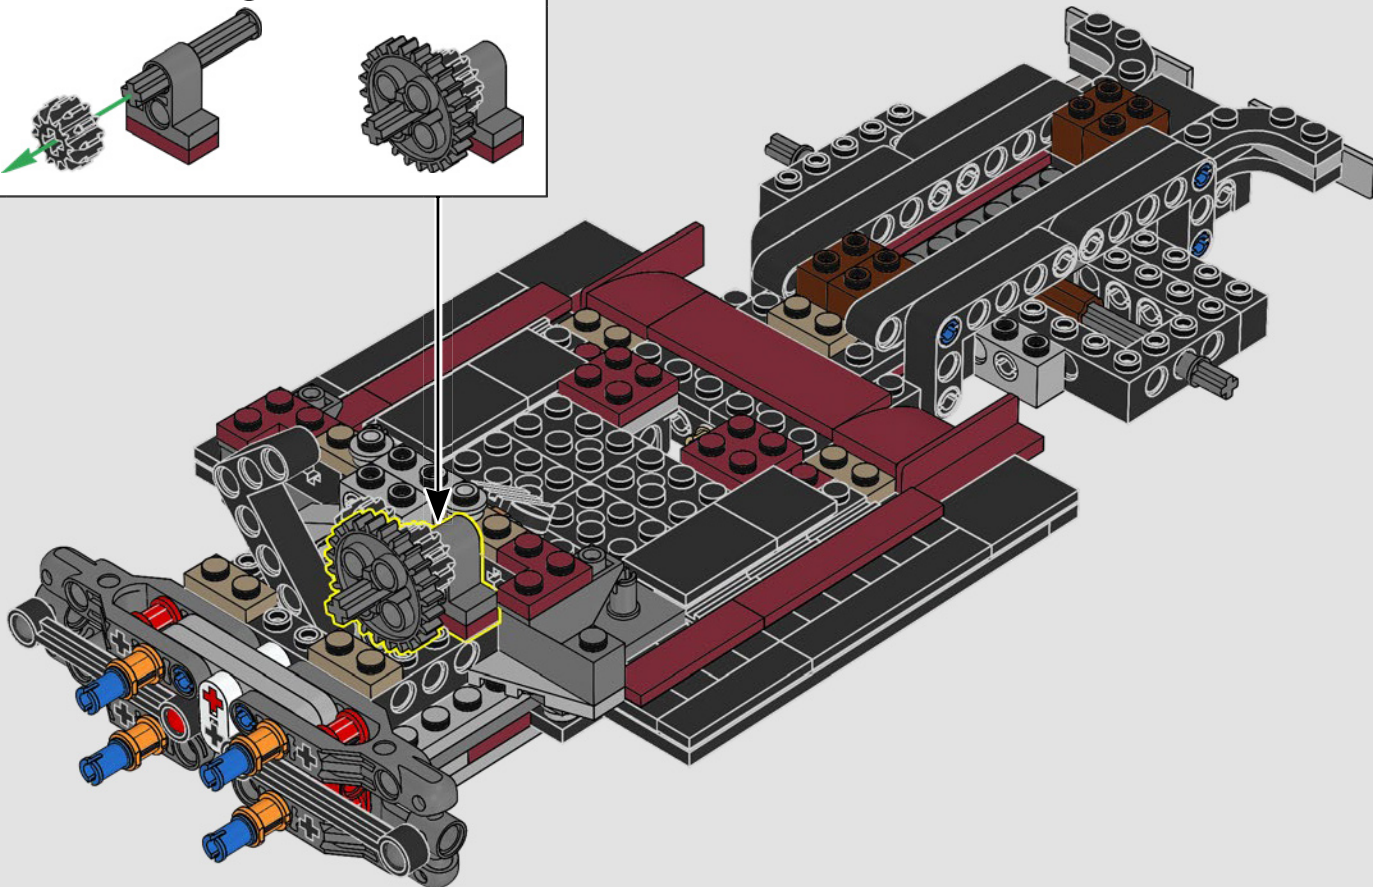

## From the Design Team

The LEGO® design team spent hours studying the iconic pickup trucks of the period and just as long again trying to capture the iconic form and features of this type of vehicle. *"The rounded shape was a particular challenge to recreate with LEGO elements, while the model also had to include a stepside bed, tailgate and removeable wooden side rails to make it as authentic as possible."*

## Un mot de l'équipe de conception

L'équipe de conception LEGO® a passé de longues heures à étudier les camionnettes emblématiques de l'époque et à essayer de reproduire la forme et les caractéristiques spécifiques de ce type de véhicule. *« La forme arrondie était particulièrement difficile à recréer avec des éléments LEGO, et le modèle devait également inclure un plateau avec les passages de roues à l'extérieur, un hayon et des ridelles latérales en bois amovibles pour le rendre aussi fidèle à la réalité que possible. »*

47

48

50

51

52

53

54

55