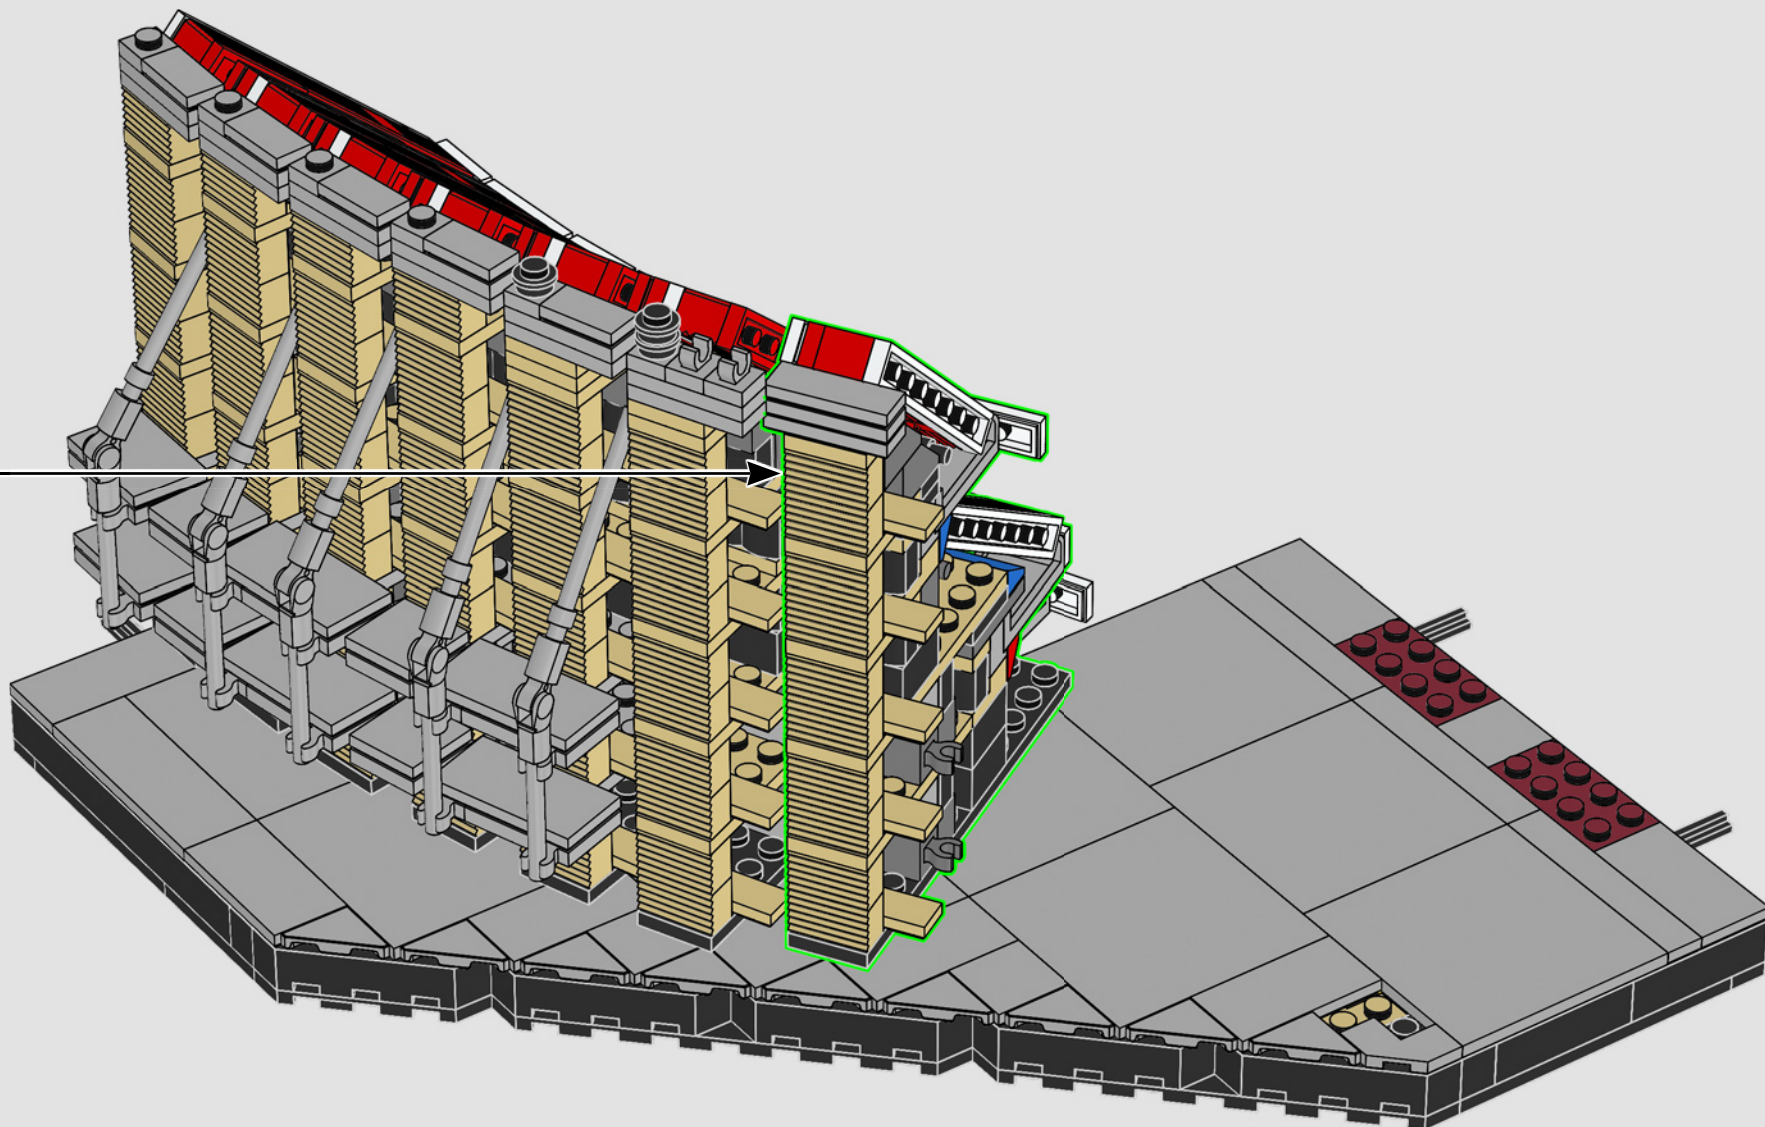

La costruzione del Camp Nou superò di cinque volte il budget originale e lasciò il Club in una situazione finanziaria delicata per molti anni.

197