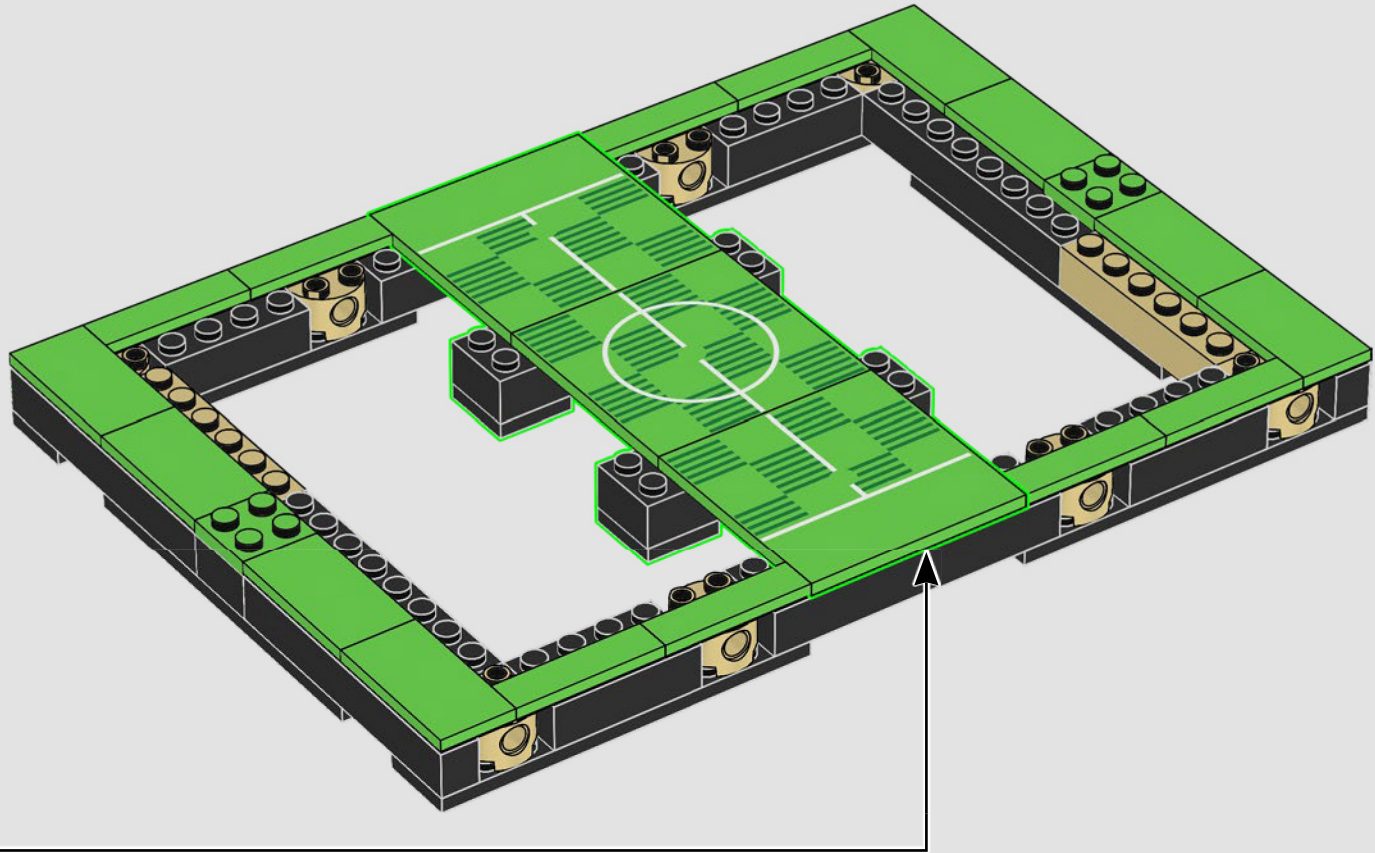

5

6

8

9

Una volta completata, la superficie di gioco del Camp Nou misurava 107 × 72 metri. Per soddisfare gli attuali requisiti UEFA, ora misura 105 × 68 metri.

1

2

3