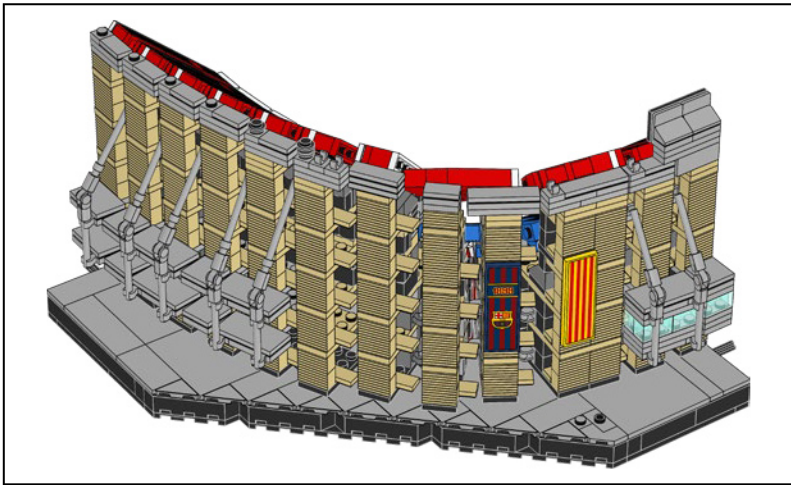

5

6

8

9

Una volta completata, la superficie di gioco del Camp Nou misurava 107 × 72 metri. Per soddisfare gli attuali requisiti UEFA, ora misura 105 × 68 metri.

1

2

3