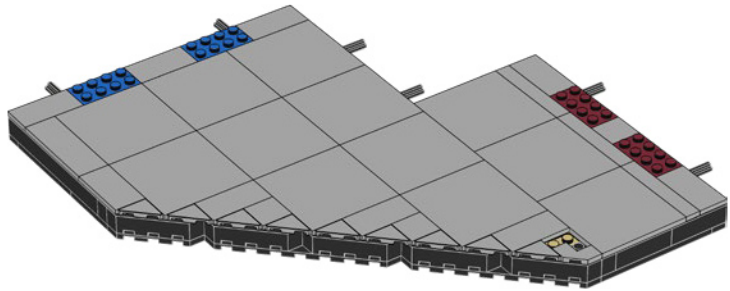

5

6

8

9

Una volta completata, la superficie di gioco del Camp Nou misurava 107 × 72 metri. Per soddisfare gli attuali requisiti UEFA, ora misura 105 × 68 metri.

1

2

3