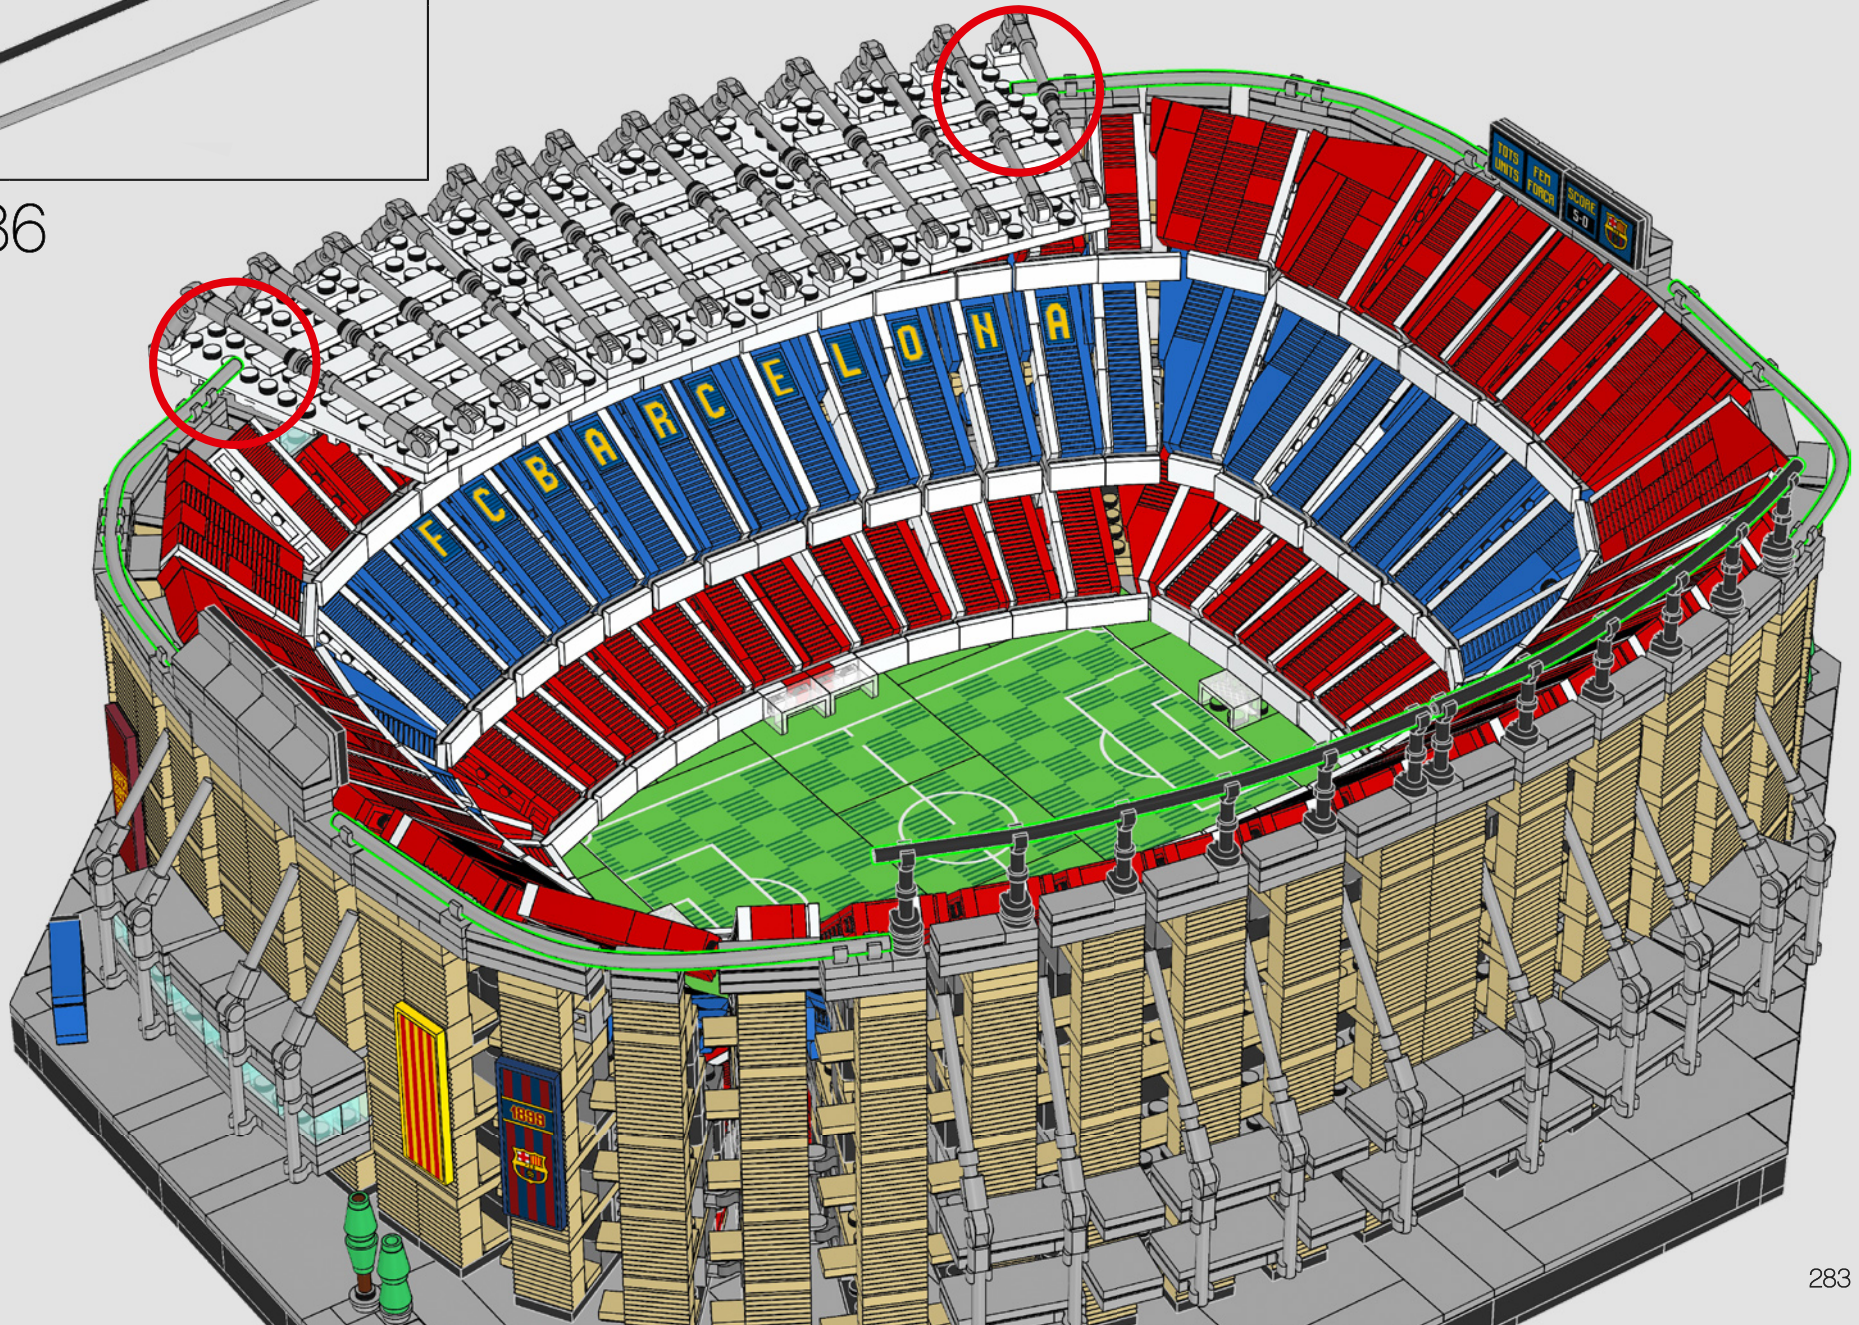

283

284

Le Camp Nou est le plus grand stade d'Europe avec une capacité d'accueil de 99 354 spectateurs.

12x

285

286

287

Il existe huit drapeaux LEGO® avec trois motifs différents : le drapeau catalan à rayures jaunes et rouges, appelé Senyera, le drapeau Blaugrana de couleur rouge et bleu et le drapeau avec l'écusson jaune du FC Barcelone.