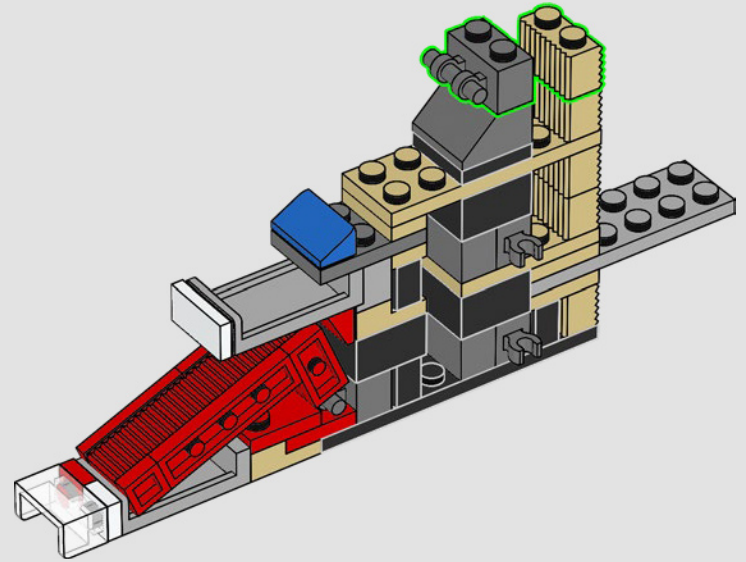

La zone des joueurs constituée de sièges couverts pour les joueurs et les entraîneurs a été créée avec deux murs LEGO® transparents.

36

37

38

39

40

41

42