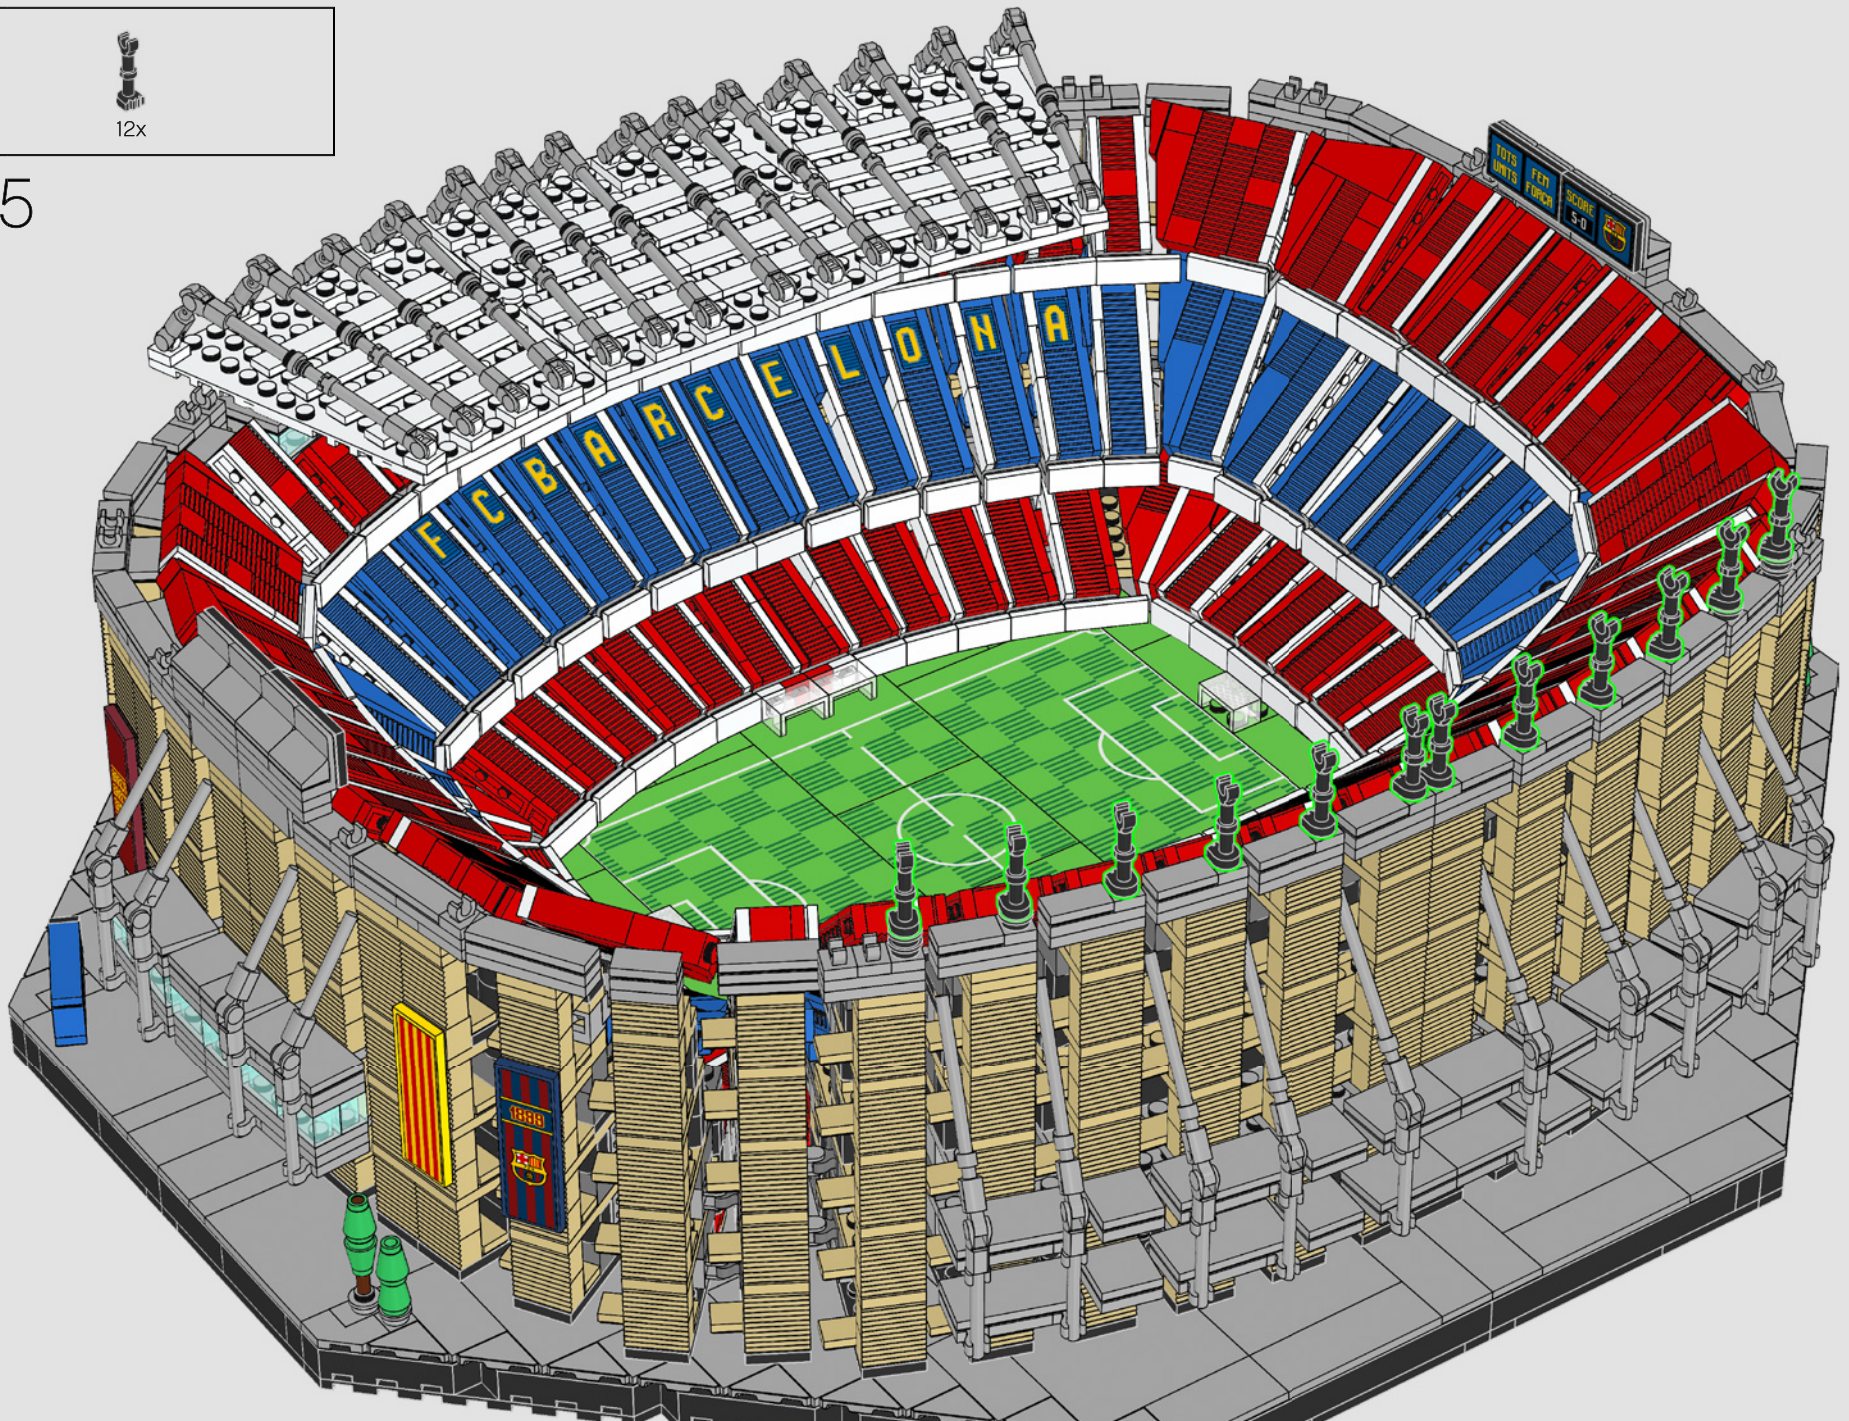

283

284

Le Camp Nou est le plus grand stade d'Europe avec une capacité d'accueil de 99 354 spectateurs.

12x

285

286

287

Il existe huit drapeaux LEGO® avec trois motifs différents : le drapeau catalan à rayures jaunes et rouges, appelé Senyera, le drapeau Blaugrana de couleur rouge et bleu et le drapeau avec l'écusson jaune du FC Barcelone.