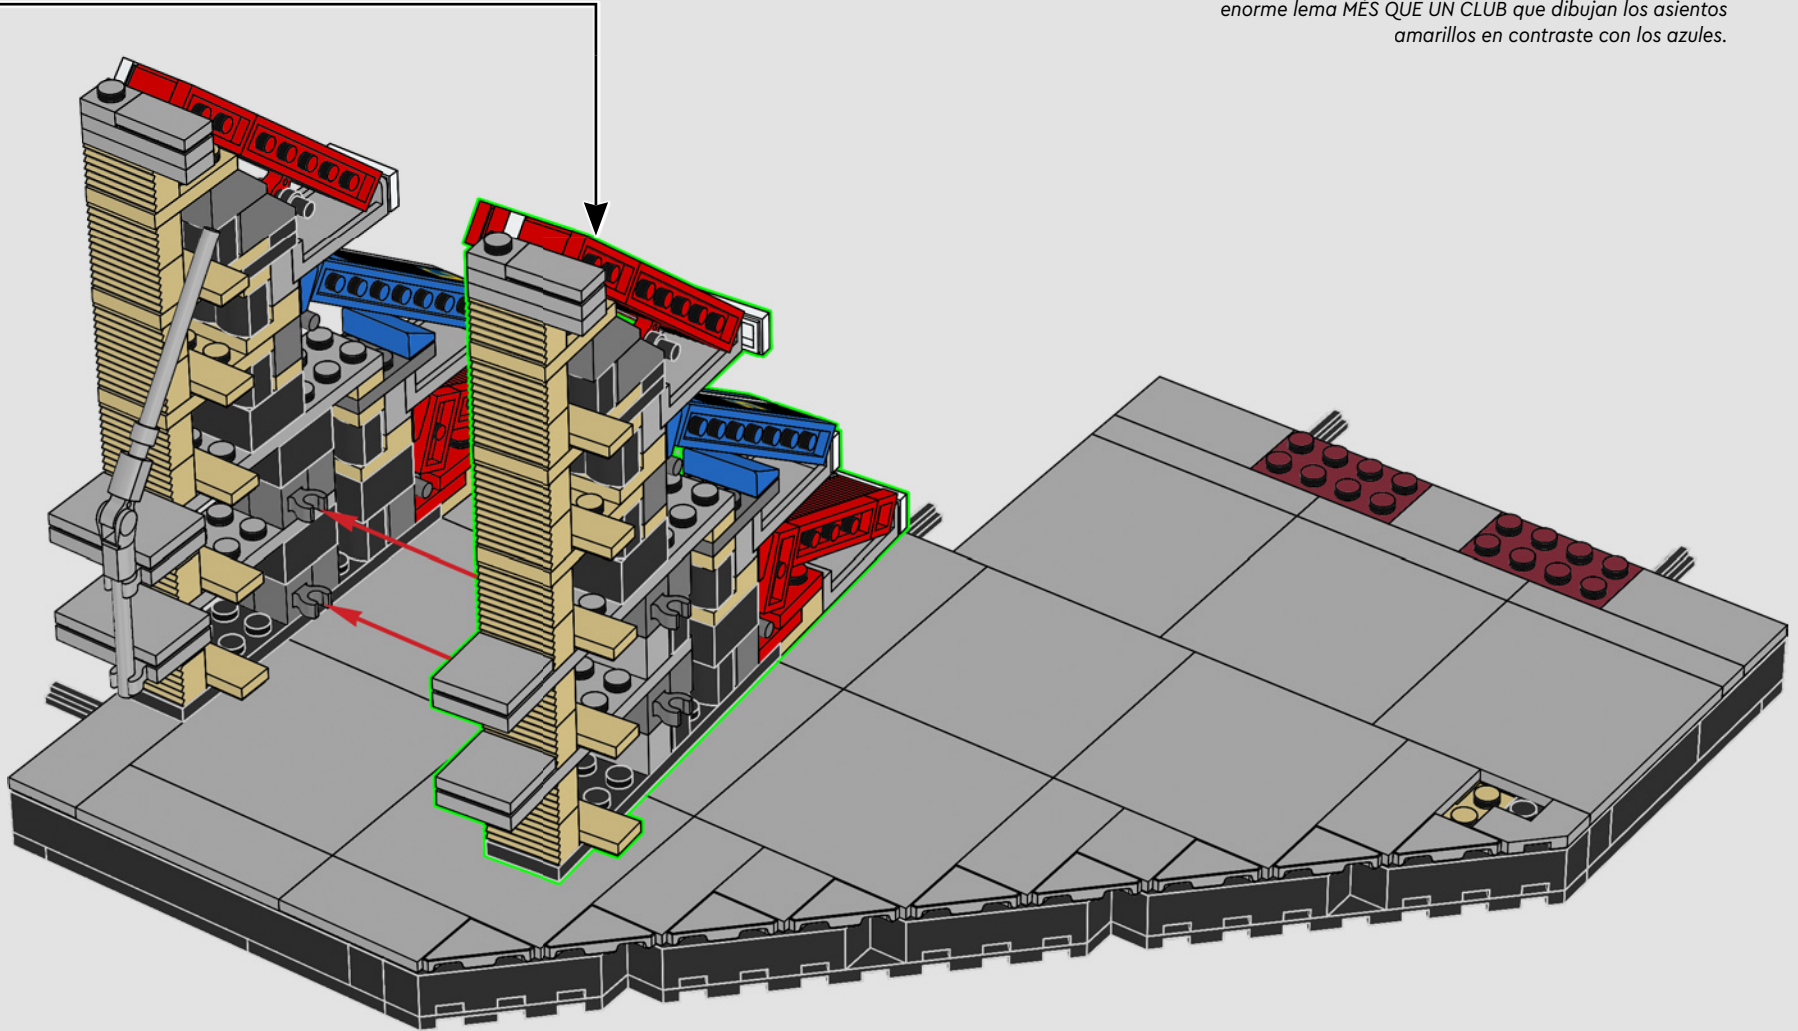

La zona de asientos ubicada en el lado oeste del estadio se denomina "Tribuna"; en ella puede verse en grandes letras amarillas el nombre de la entidad: FC BARCELONA.

La zona de asientos ubicada en el lado este del estadio se denomina "Lateral" y se reconoce al instante por el enorme lema MÉS QUE UN CLUB que dibujan los asientos amarillos en contraste con los azules.

75