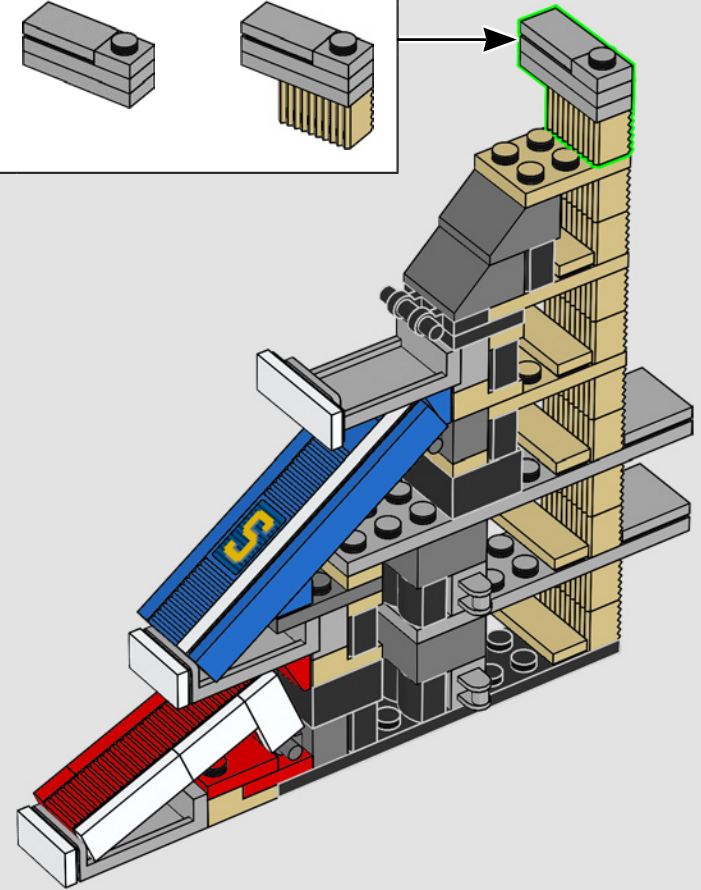

70

71

72

73

74

La zona de asientos ubicada en el lado oeste del estadio se denomina "Tribuna"; en ella puede verse en grandes letras amarillas el nombre de la entidad: FC BARCELONA.

La zona de asientos ubicada en el lado este del estadio se denomina "Lateral" y se reconoce al instante por el enorme lema MÉS QUE UN CLUB que dibujan los asientos amarillos en contraste con los azules.