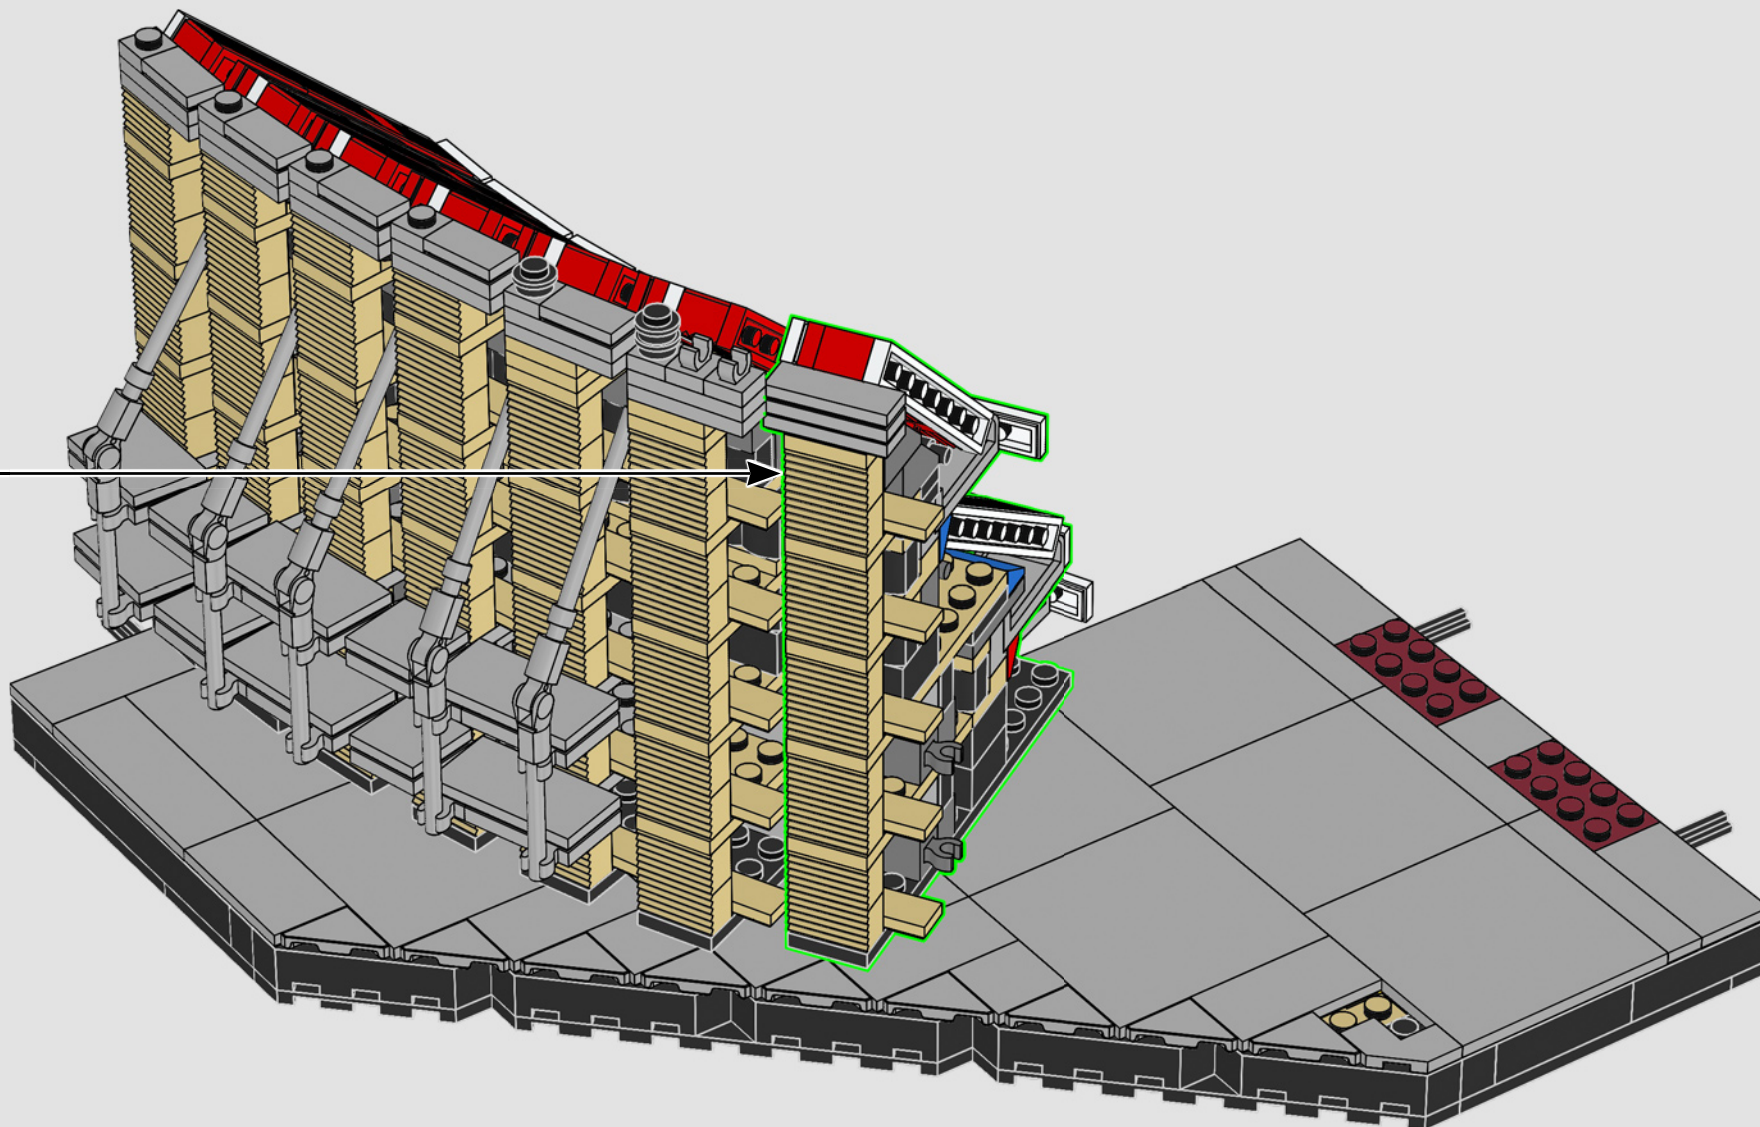

El coste de las obras de construcción del Camp Nou superó en cinco veces el presupuesto original, dejando al club en una delicada situación financiera durante muchos años.

197