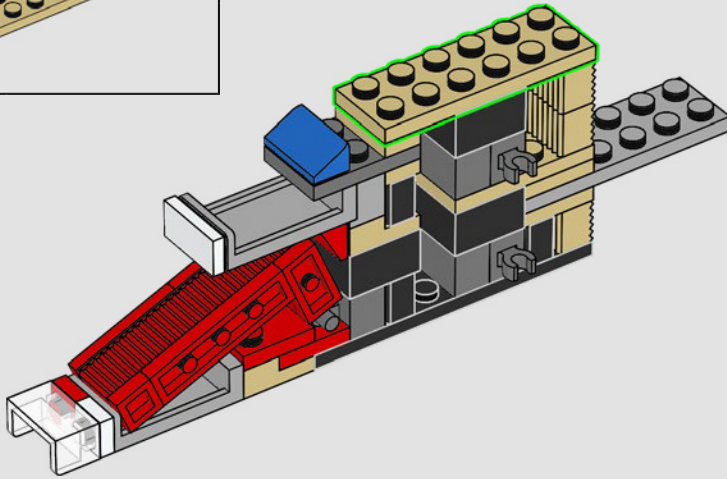

Aus zwei durchsichtigen LEGO® Wandelementen wird eine Spielerzone mit überdachten Sitzen für Spieler und Trainer erschaffen.

36

37

38

39

40

41

42