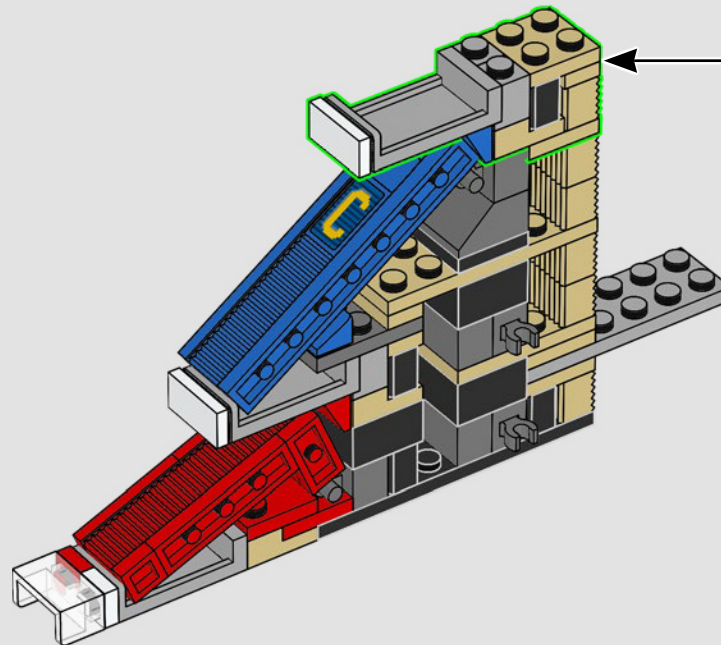

Aus zwei durchsichtigen LEGO® Wandelementen wird eine Spielerzone mit überdachten Sitzen für Spieler und Trainer erschaffen.

36

37

38

39

40

41

42