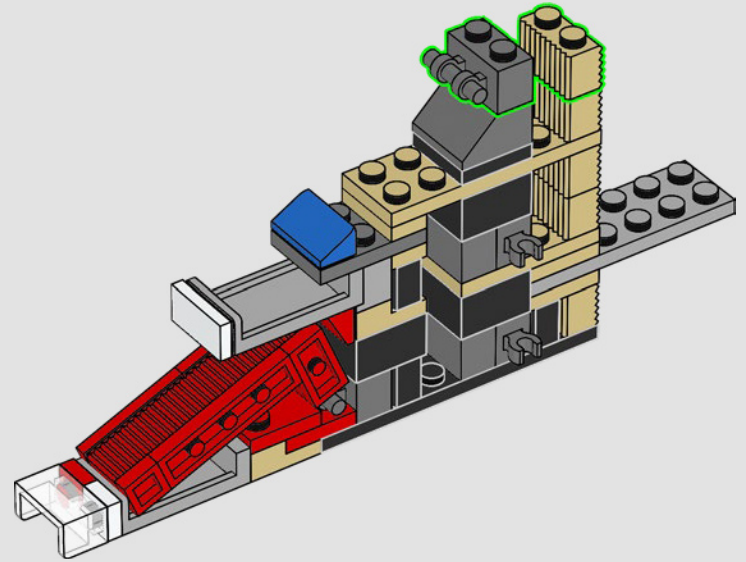

Aus zwei durchsichtigen LEGO® Wandelementen wird eine Spielerzone mit überdachten Sitzen für Spieler und Trainer erschaffen.

36

37

38

39

40

41

42